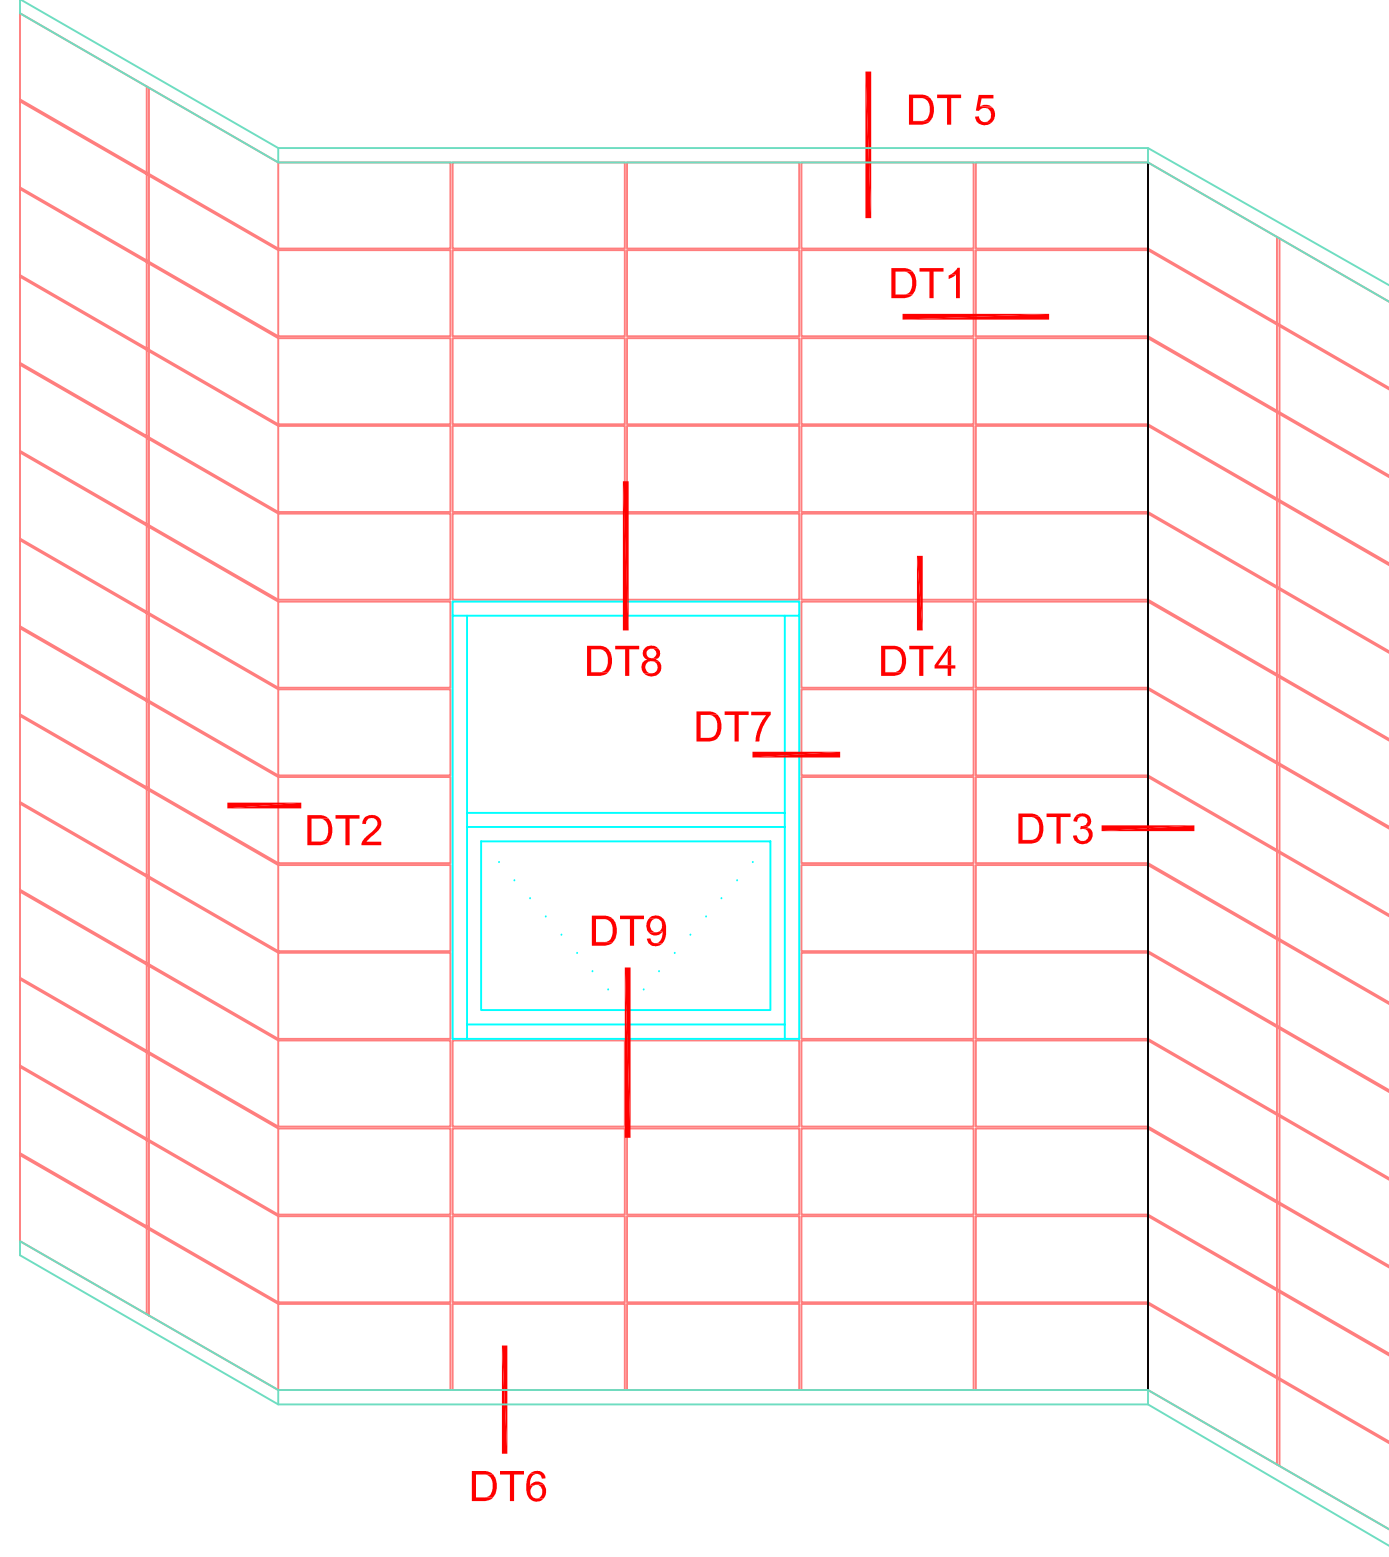

SERAMİK GÖRÜNÜR KLİPSLİ SİSTEM