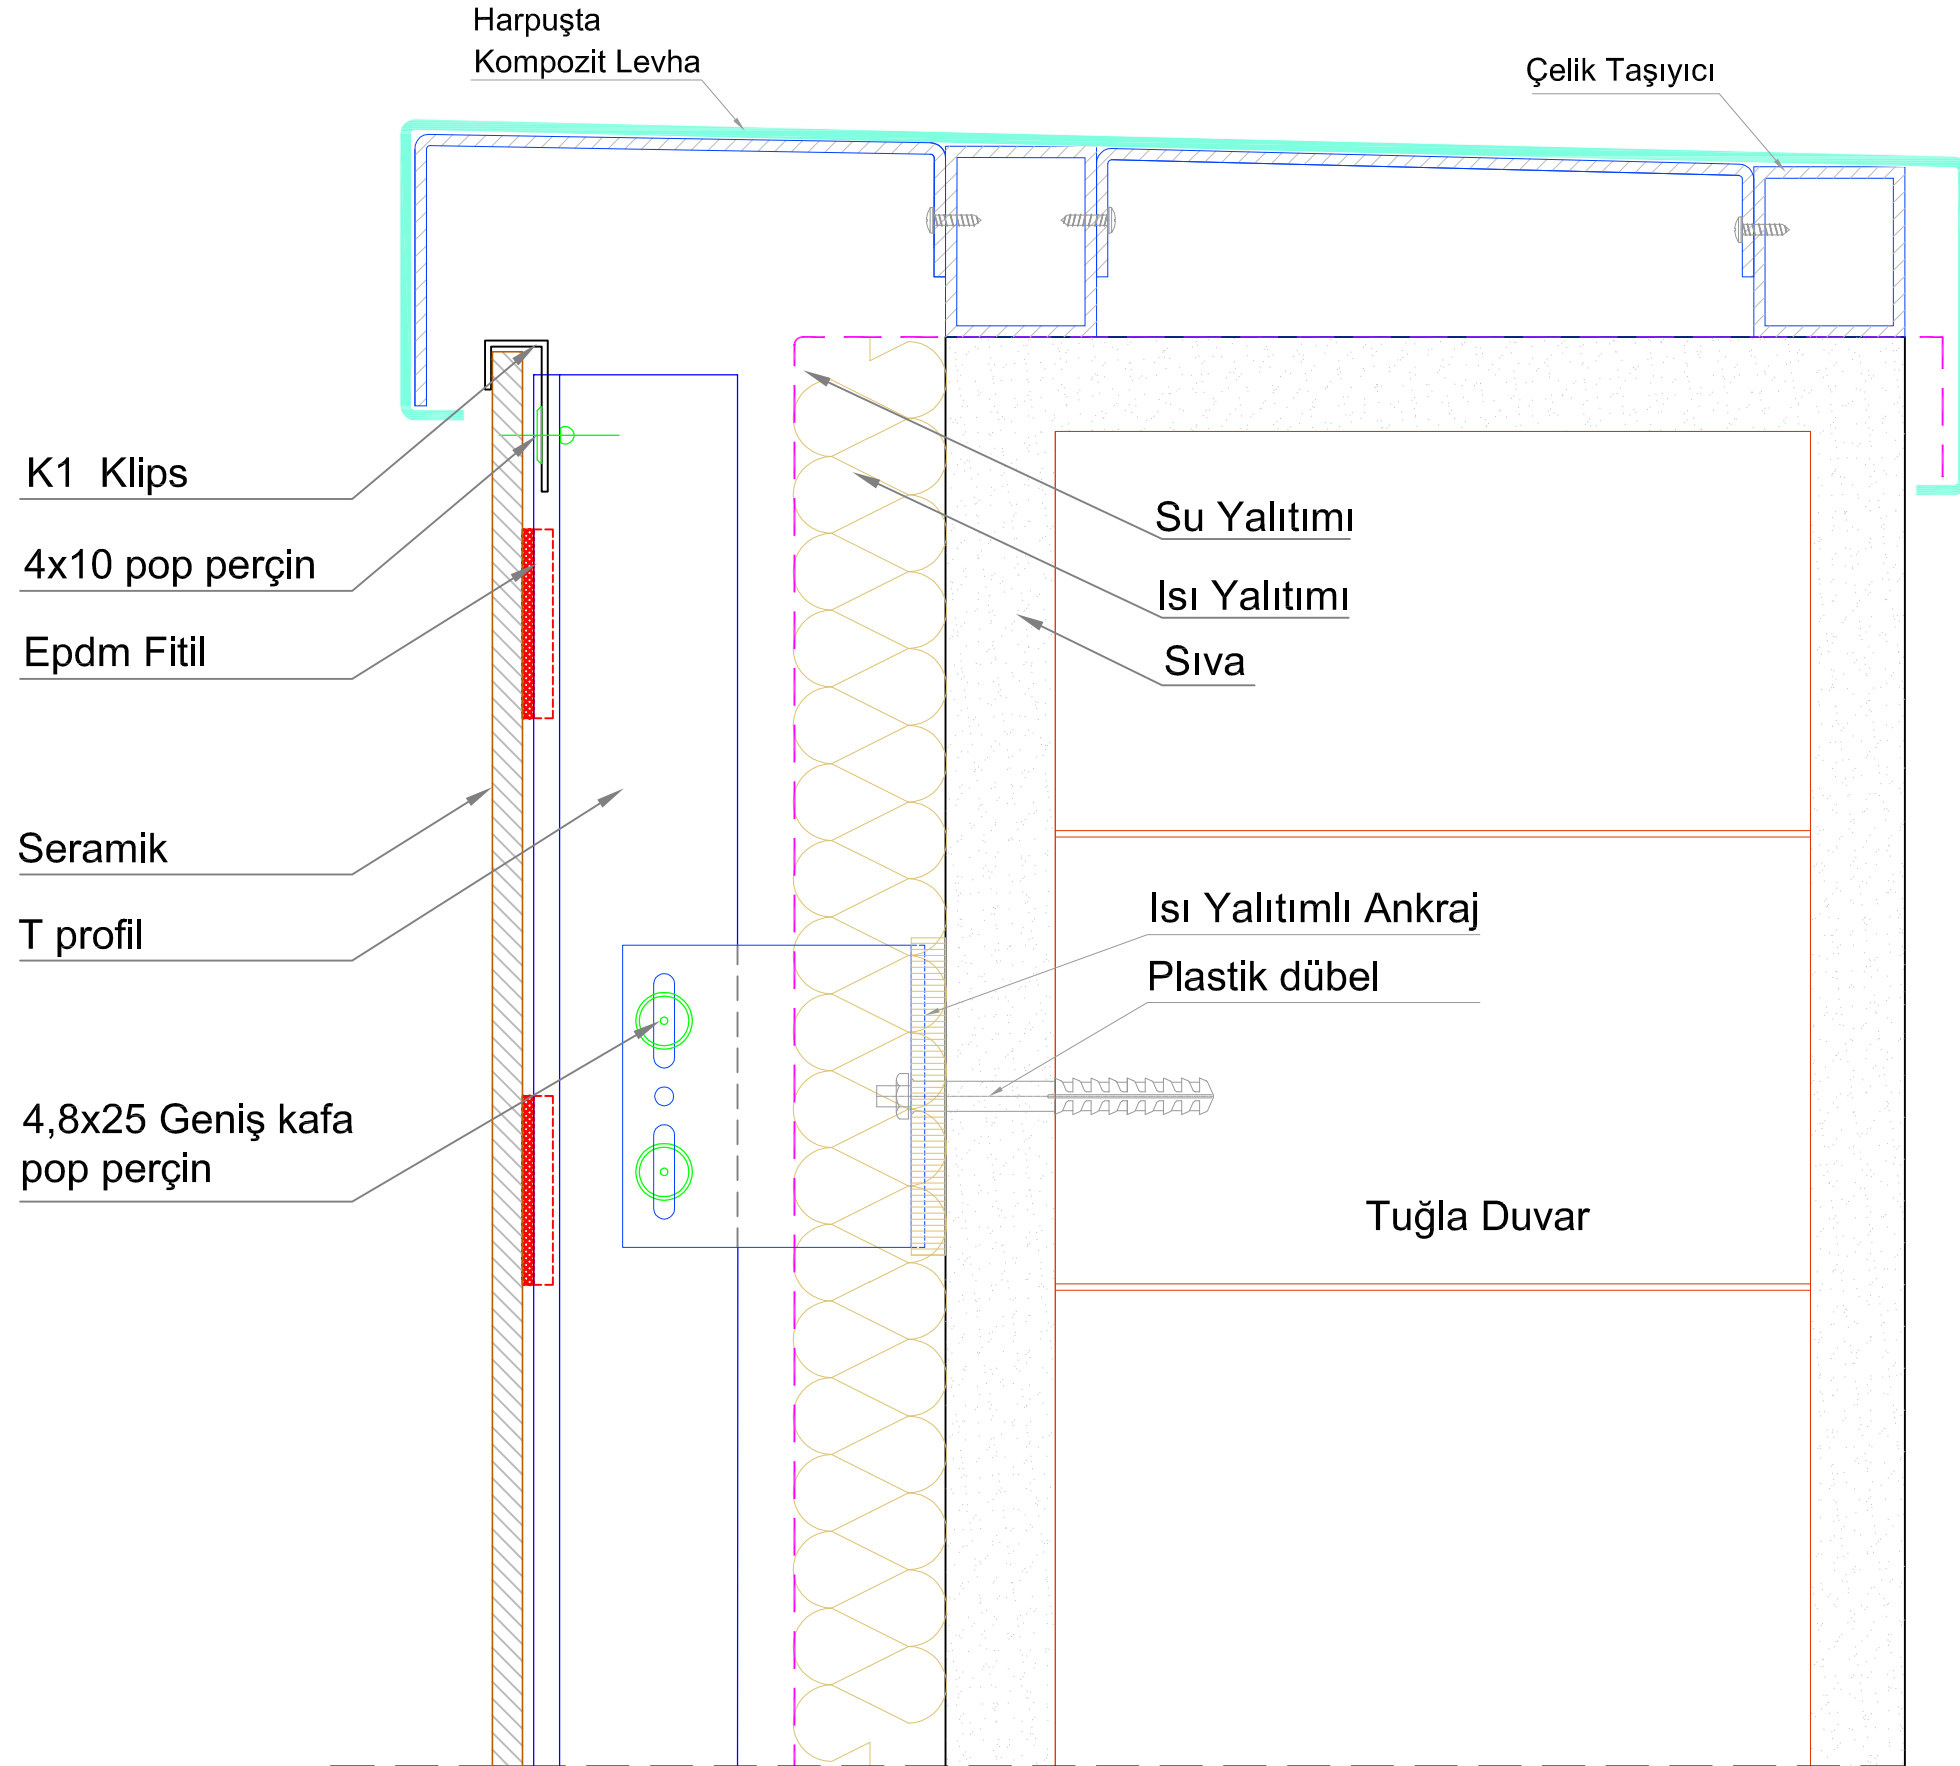

SERAMİK GÖRÜNÜR KLİPSLİ SİSTEM