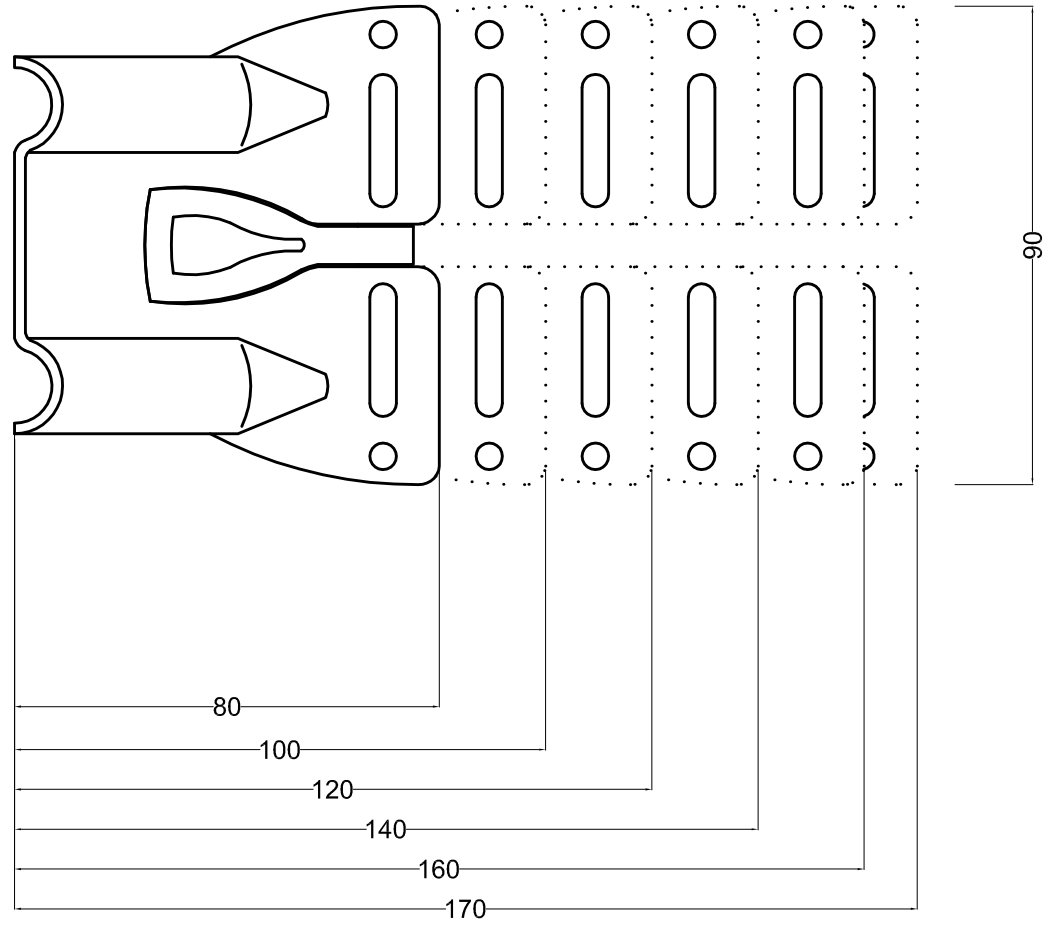

## AgSfix Sabit

A x 61.8 x 150 mm
80 x 61.8 x 150 mm
100 x 61.8 x 150 mm
120 x 61.8 x 150 mm
140 x 61.8 x 150 mm
160 x 61.8 x 150 mm
180 x 61.8 x 150 mm

## AgSfix Hareketli

A x 61.8 x 80 mm
80 x 61.8 x 80 mm
100 x 61.8 x 80 mm
120 x 61.8 x 80 mm
140 x 61.8 x 80 mm
160 x 61.8 x 80 mm
180 x 61.8 x 80 mm

AgSfix Hareketli

# SMARTFIX

Smartfix

ÖN GÖRÜNÜŞ

YAN GÖRÜNÜŞ