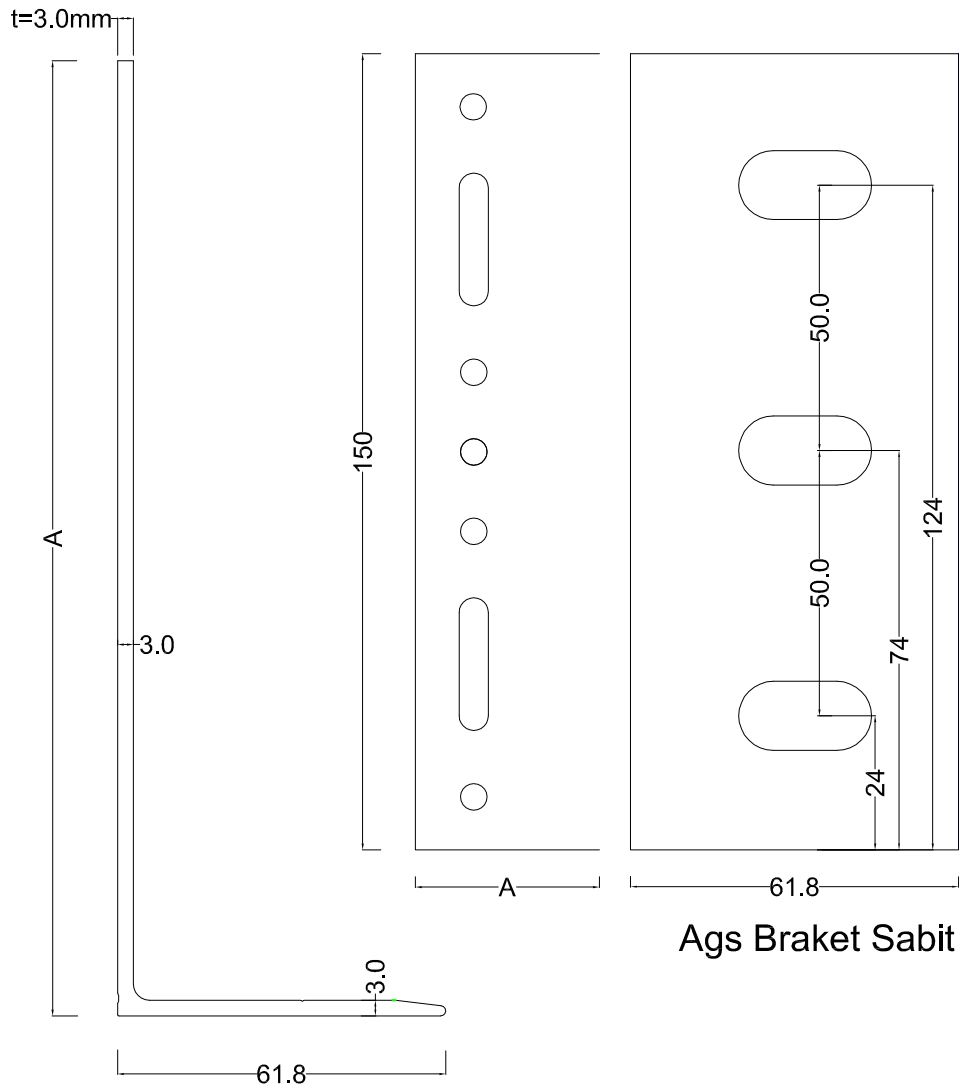

AGS BRAKET 3mm

Ags Braket Sabit

Ags Braket Sabit

A x 61.8 x 150 mm
60 x 61.8 x 150 mm
80 x 61.8 x 150 mm
100 x 61.8 x 150 mm
120 x 61.8 x 150 mm
140 x 61.8 x 150 mm
160 x 61.8 x 150 mm
180 x 61.8 x 150 mm

Ags Braket Hareketli

A x 61.8 x 80 mm
60 x 61.8 x 80 mm
80 x 61.8 x 80 mm
100 x 61.8 x 80 mm
120 x 61.8 x 80 mm
140 x 61.8 x 80 mm
160 x 61.8 x 80 mm
180 x 61.8 x 80 mm