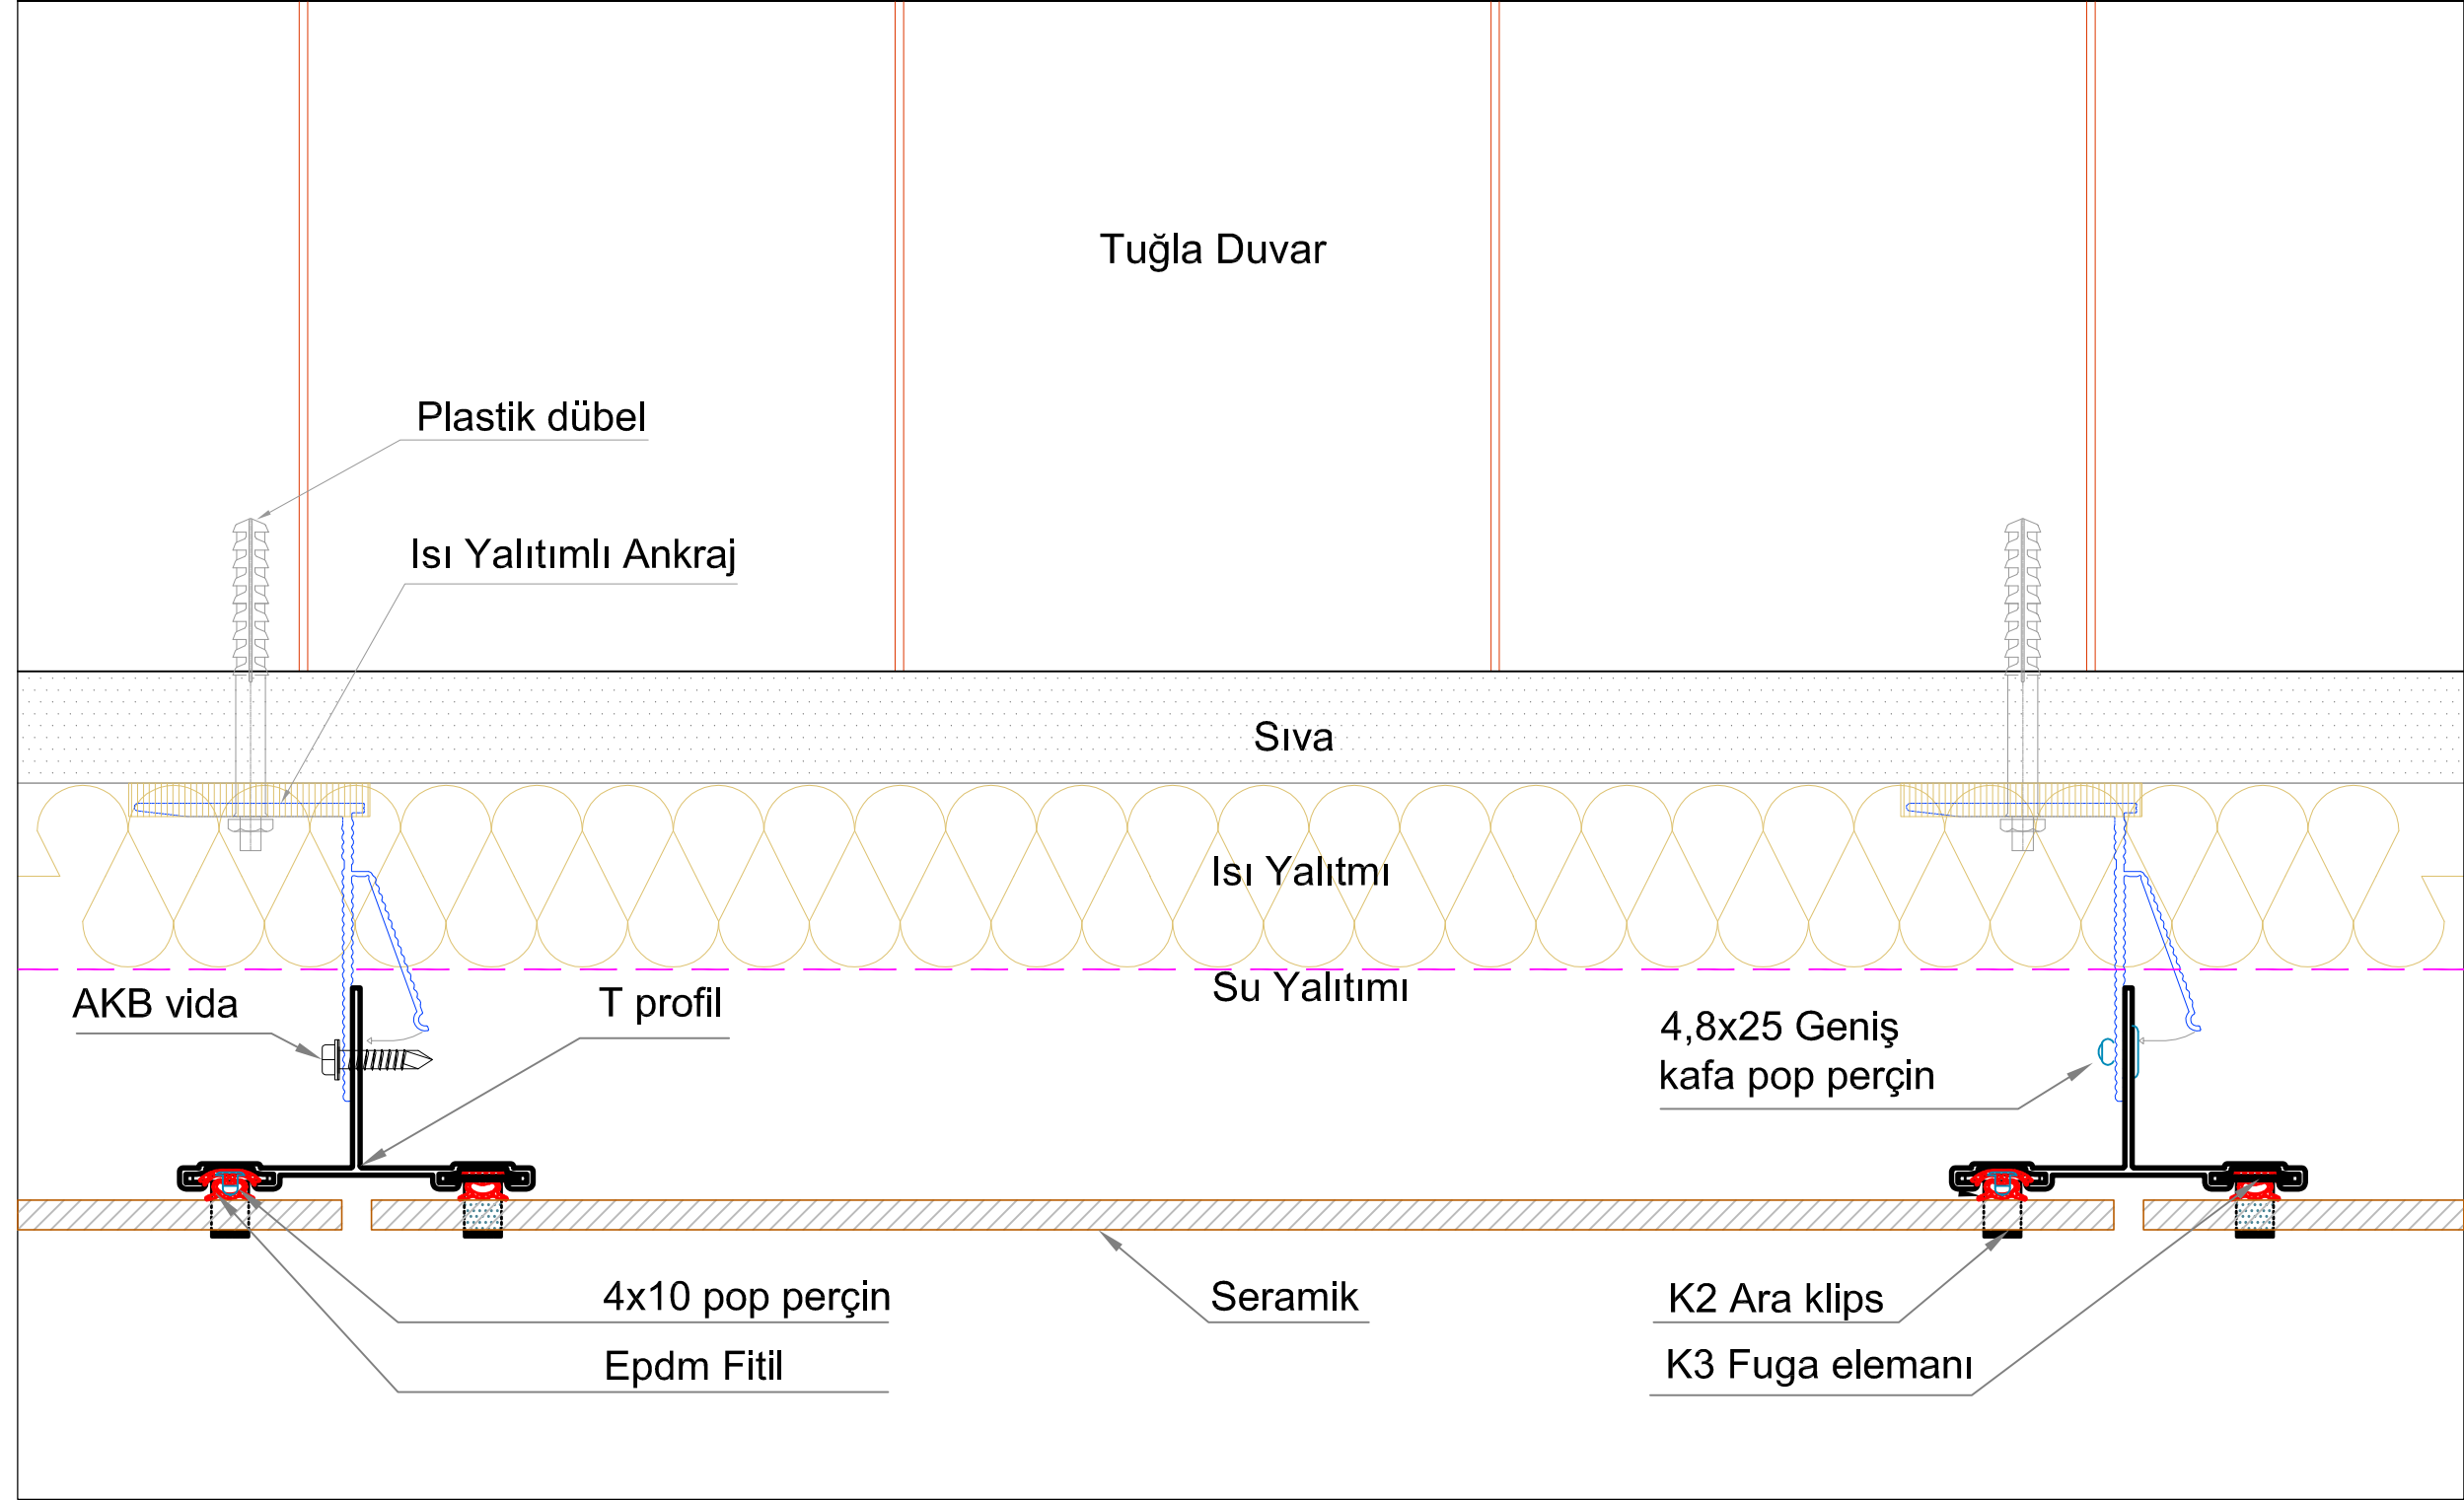

SERAMİK GÖRÜNÜR KLİPSLİ SİSTEM