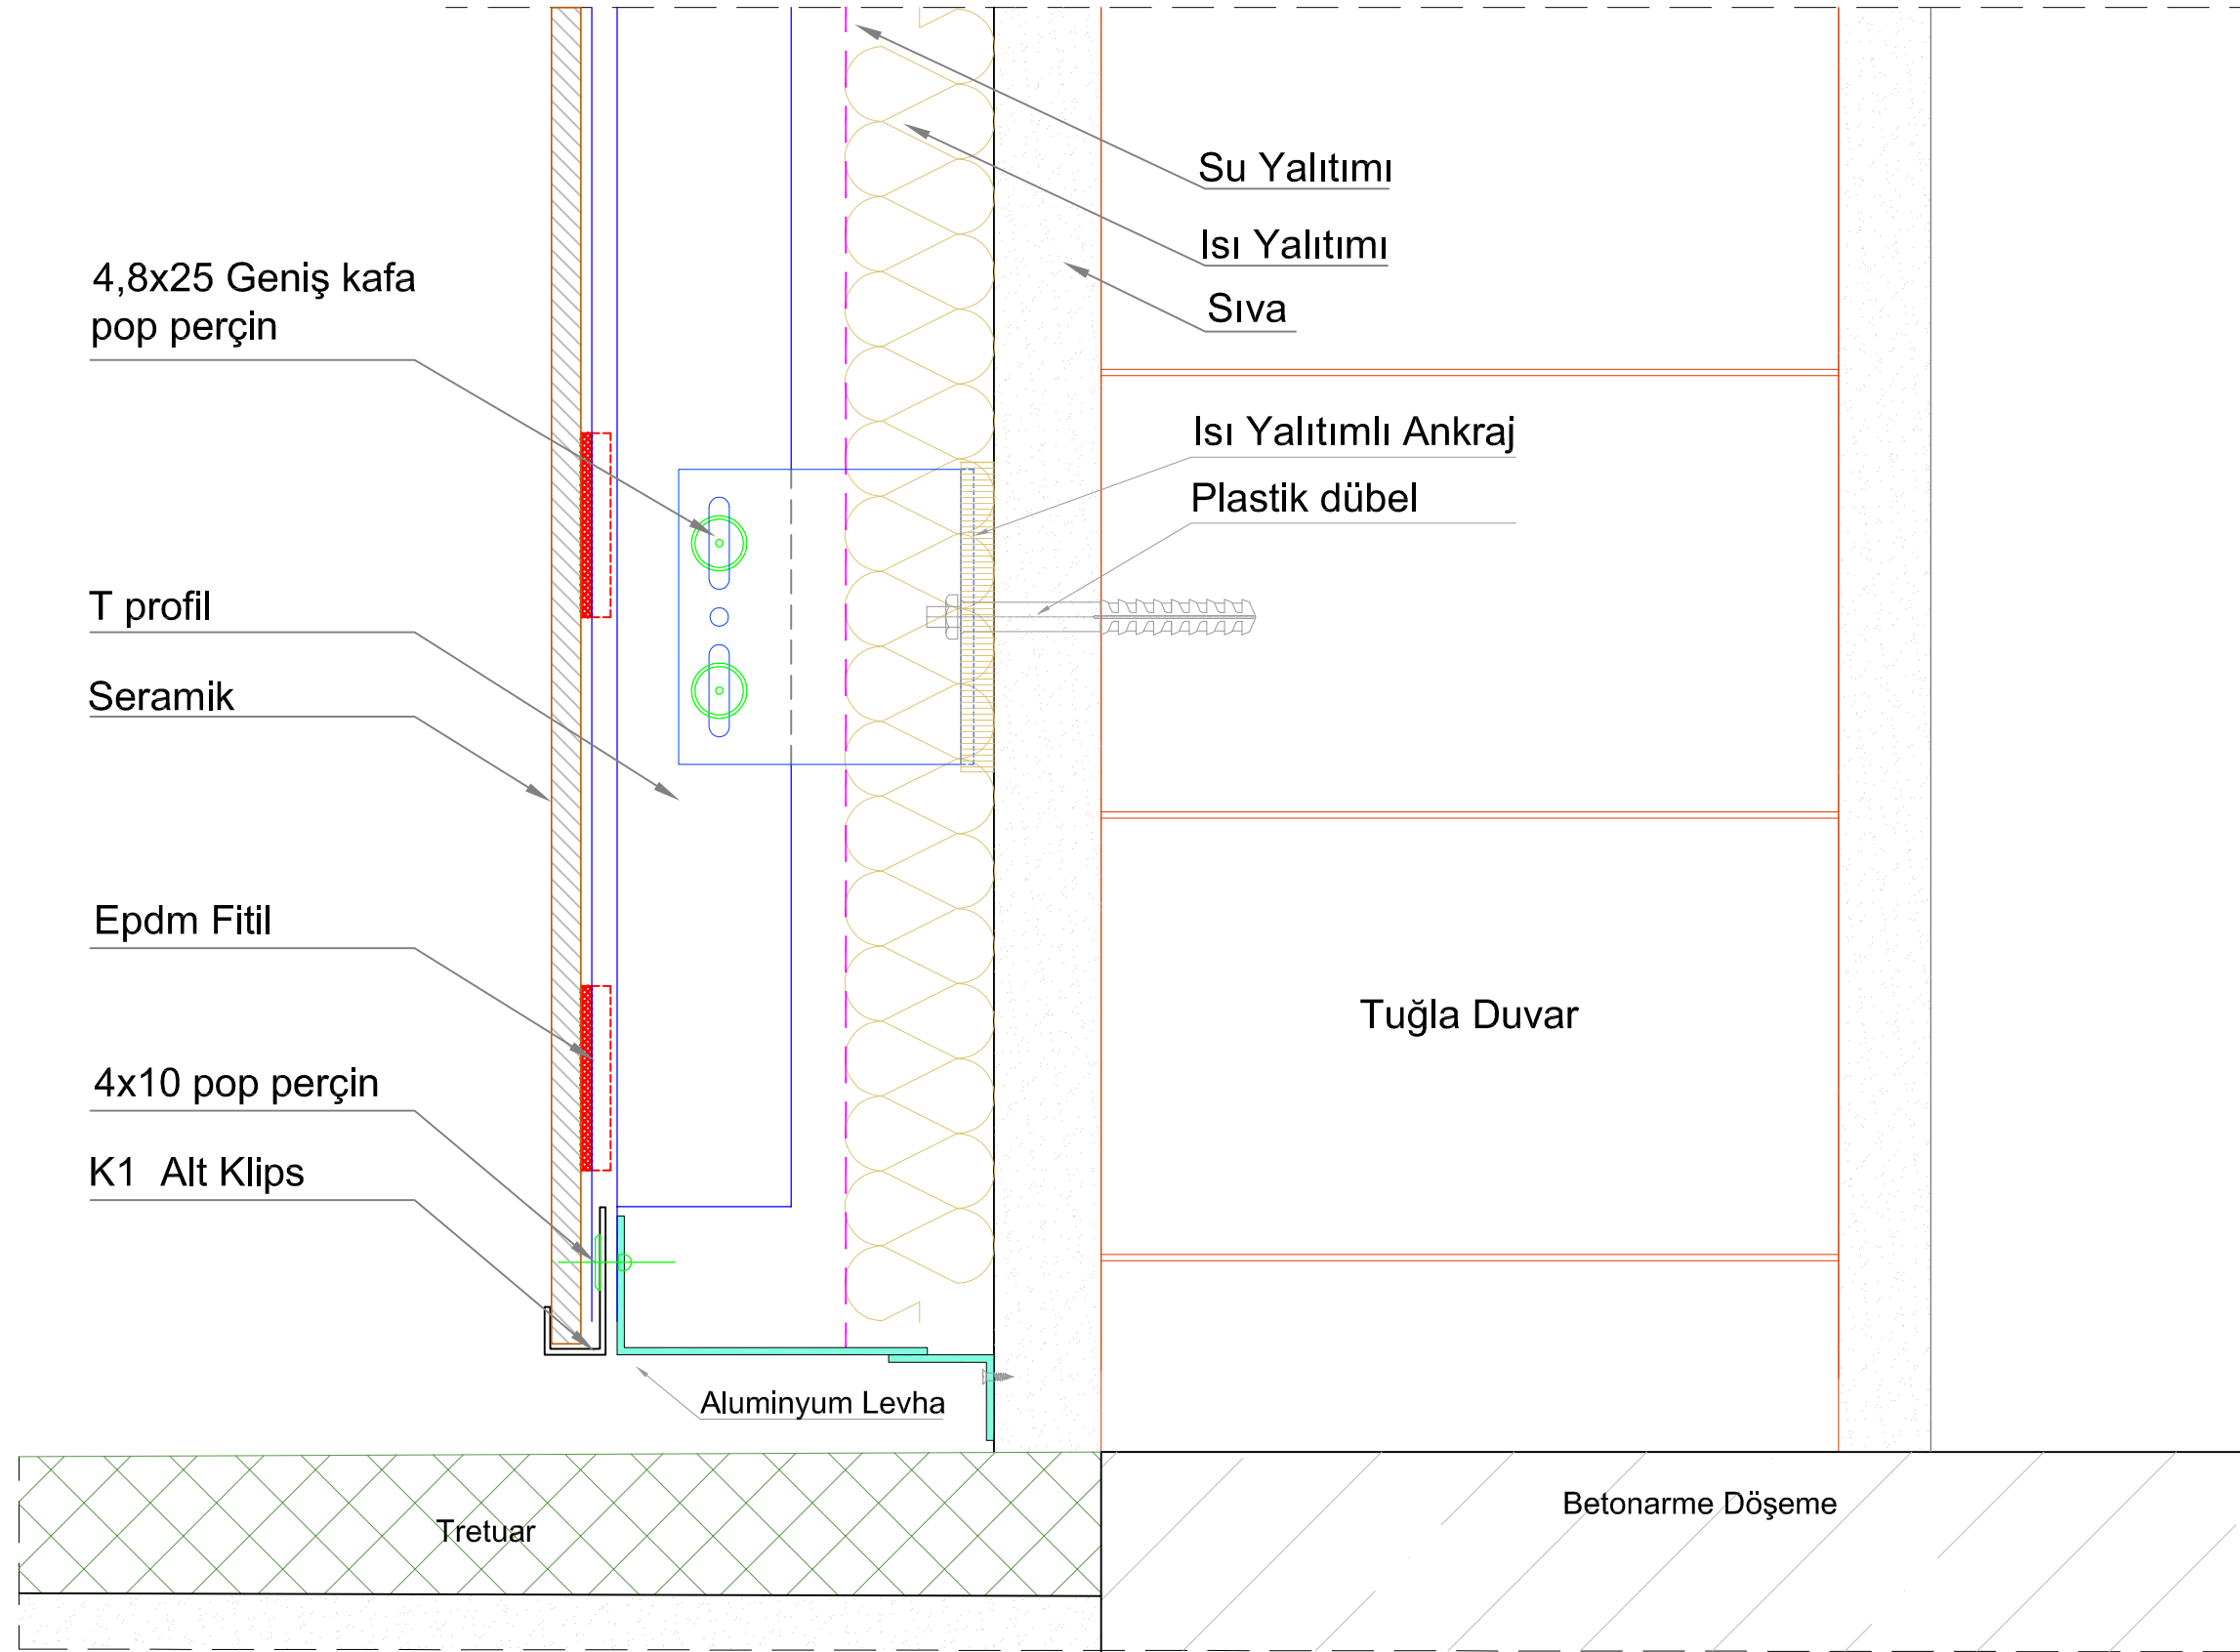

SERAMİK GÖRÜNÜR KLİPSLİ SİSTEM