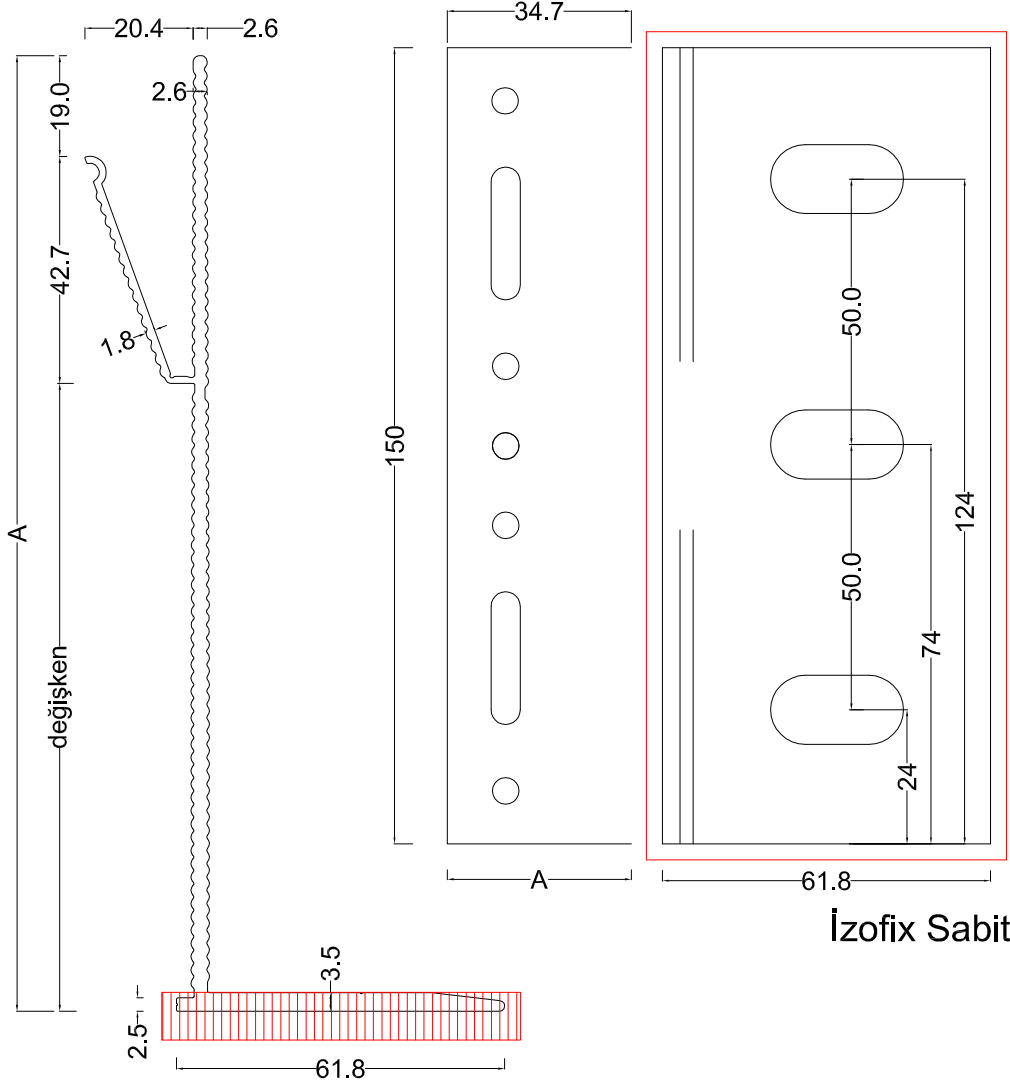

**SERAMİK GÖRÜNÜR KLİPSLİ SİSTEM**

kod	profil	profil özellikleri	kod	profil	profil özellikleri
T 01	 T Profil 95 lik	95 54	T 02	 T Profil 85 lik	85 54
L 01	 L Profil	48,5 54	L 02	 Tekli profil	27 54
L 03	 Kanal profili	27 7	K01	 Köşe Profili	12 14 7 20
K02	 Köşe Profili	22 9 20 11		 4x10 pop perçin	 4,8x25 Geniş kafa pop perçin (Ral renginde boyanabilir)
	 AKB 5,5x25 (M.U.V)			 Çelik Dübel	
	 3,9x19 YHB (M.U.V)			 Plastik Dübel	
	 3,9x19 YSB (M.U.V)				
	 4,8x16 YSB (M.U.V)				

## SERAMİK GÖRÜNÜR KLİPSLİ SİSTEM

kod	profil	profil özellikleri	kod	profil	profil özellikleri
-----	--------	--------------------	-----	--------	--------------------

EPDM FİTİL (190mt/koli)  
sıkıştırma ( titreşim alma ) fitili EPDM

## İzofix Sabit

A x 61.8 x 150 mm
80 x 61.8 x 150 mm
100 x 61.8 x 150 mm
120 x 61.8 x 150 mm
140 x 61.8 x 150 mm
160 x 61.8 x 150 mm
180 x 61.8 x 150 mm

## AgSfix Sabit

A x 61.8 x 150 mm
80 x 61.8 x 150 mm
100 x 61.8 x 150 mm
120 x 61.8 x 150 mm
140 x 61.8 x 150 mm
160 x 61.8 x 150 mm
180 x 61.8 x 150 mm