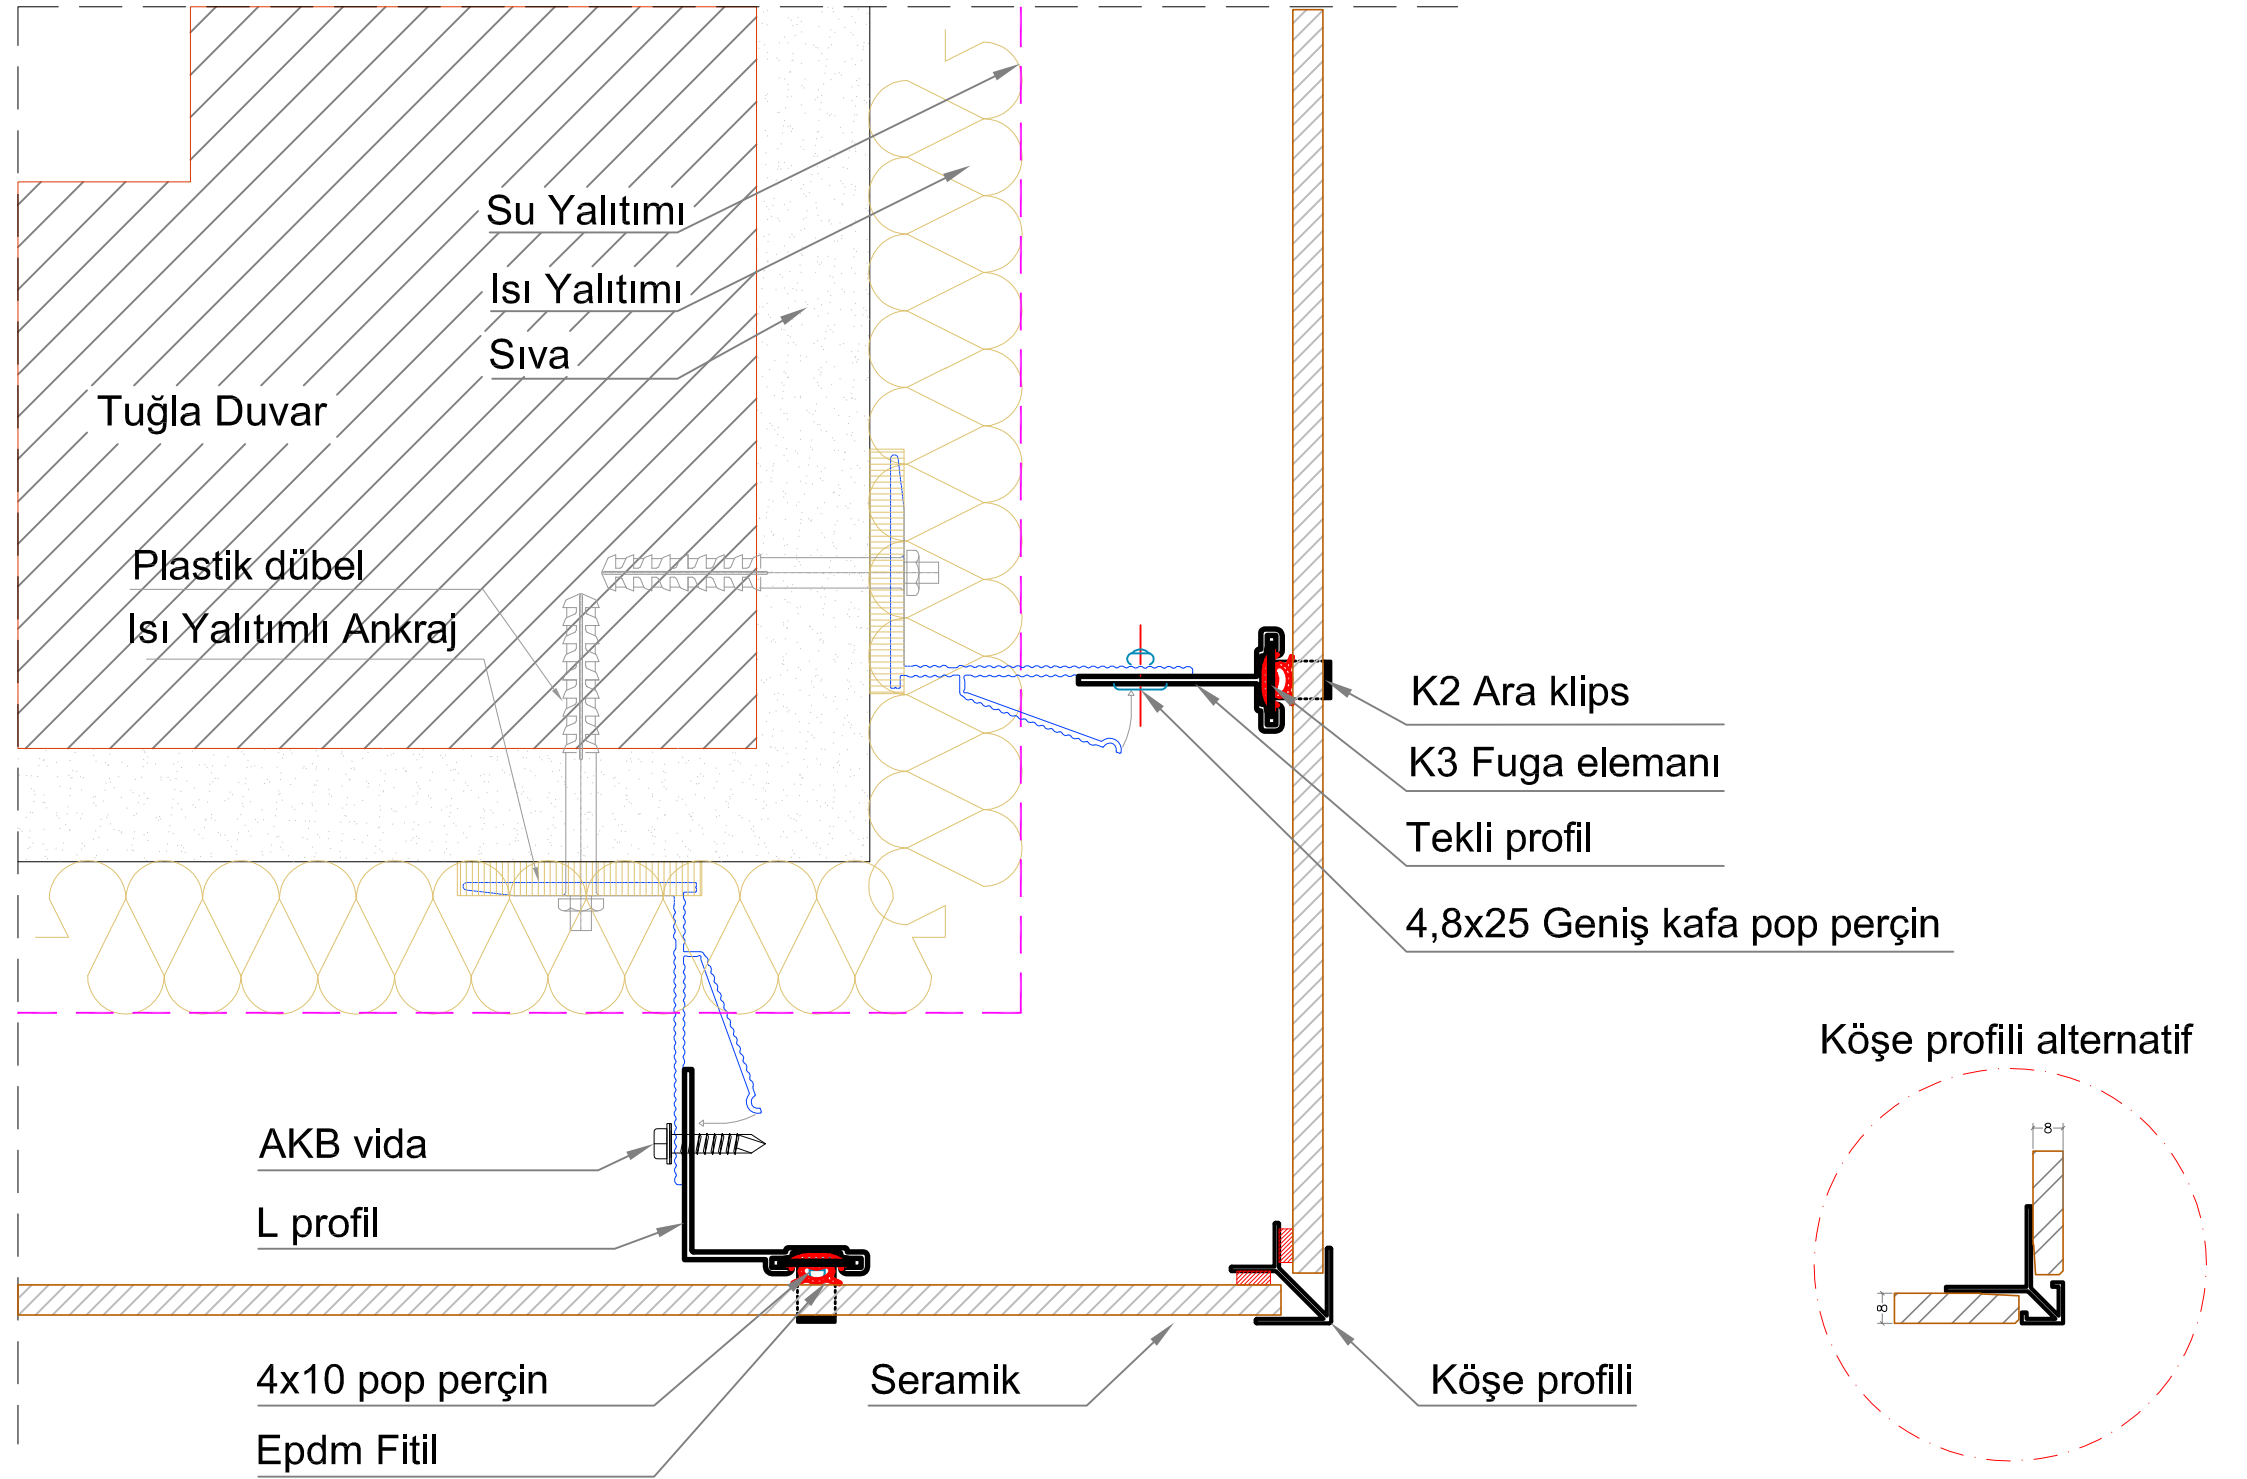

SERAMİK GÖRÜNÜR KLİPSLİ SİSTEM