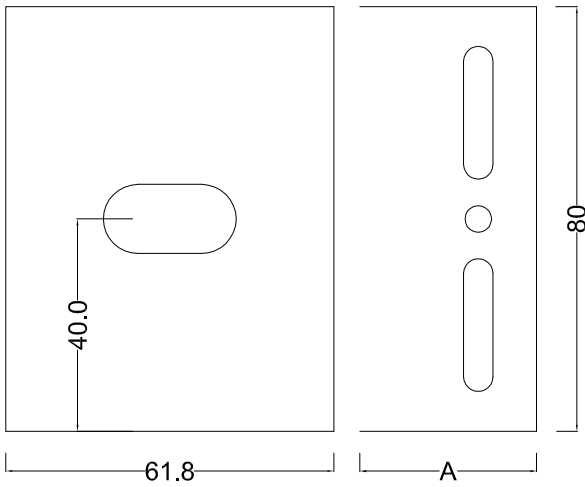

Ags Braket Sabit

A x 61.8 x 150 mm
60 x 61.8 x 150 mm
80 x 61.8 x 150 mm
100 x 61.8 x 150 mm
120 x 61.8 x 150 mm
140 x 61.8 x 150 mm
160 x 61.8 x 150 mm
180 x 61.8 x 150 mm

Ags Braket Hareketli