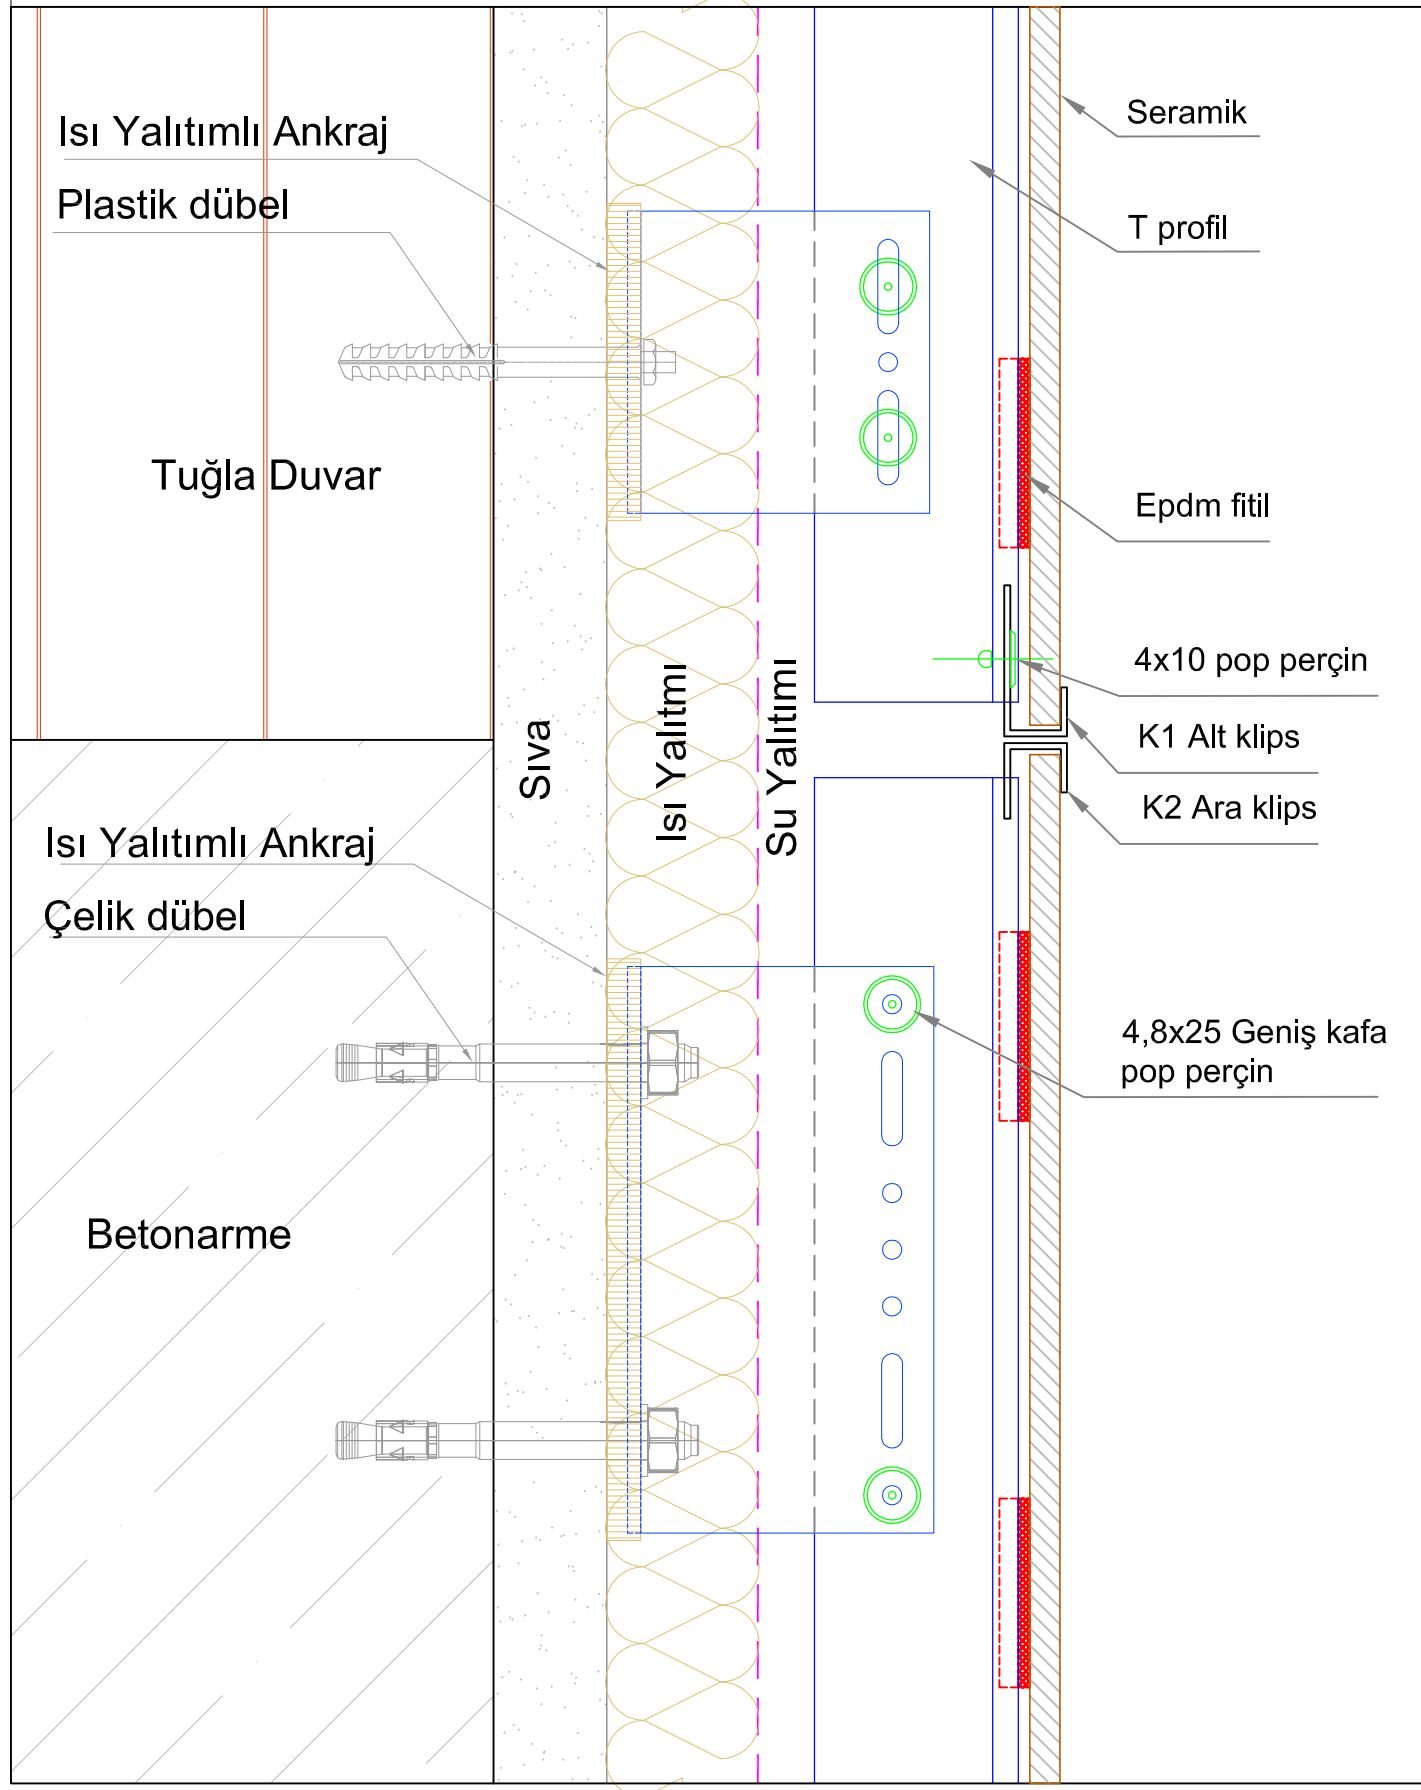

### Ags Braket Sabit

A x 61.8 x 150 mm
60 x 61.8 x 150 mm
80 x 61.8 x 150 mm
100 x 61.8 x 150 mm
120 x 61.8 x 150 mm
140 x 61.8 x 150 mm
160 x 61.8 x 150 mm
180 x 61.8 x 150 mm

Ags Braket Hareketli

Ags Braket Sabit

SERAMİK GÖRÜNÜR KLİPSLİ SİSTEM

SERAMİK GÖRÜNÜR KLİPSLİ SİSTEM

SERAMİK GÖRÜNÜR KLİPSLİ SİSTEM

SERAMİK GÖRÜNÜR KLİPSLİ SİSTEM

SERAMİK GÖRÜNÜR KLİPSLİ SİSTEM

SERAMİK GÖRÜNÜR KLİPSLİ SİSTEM

DETAY 4A

DETAY 4B