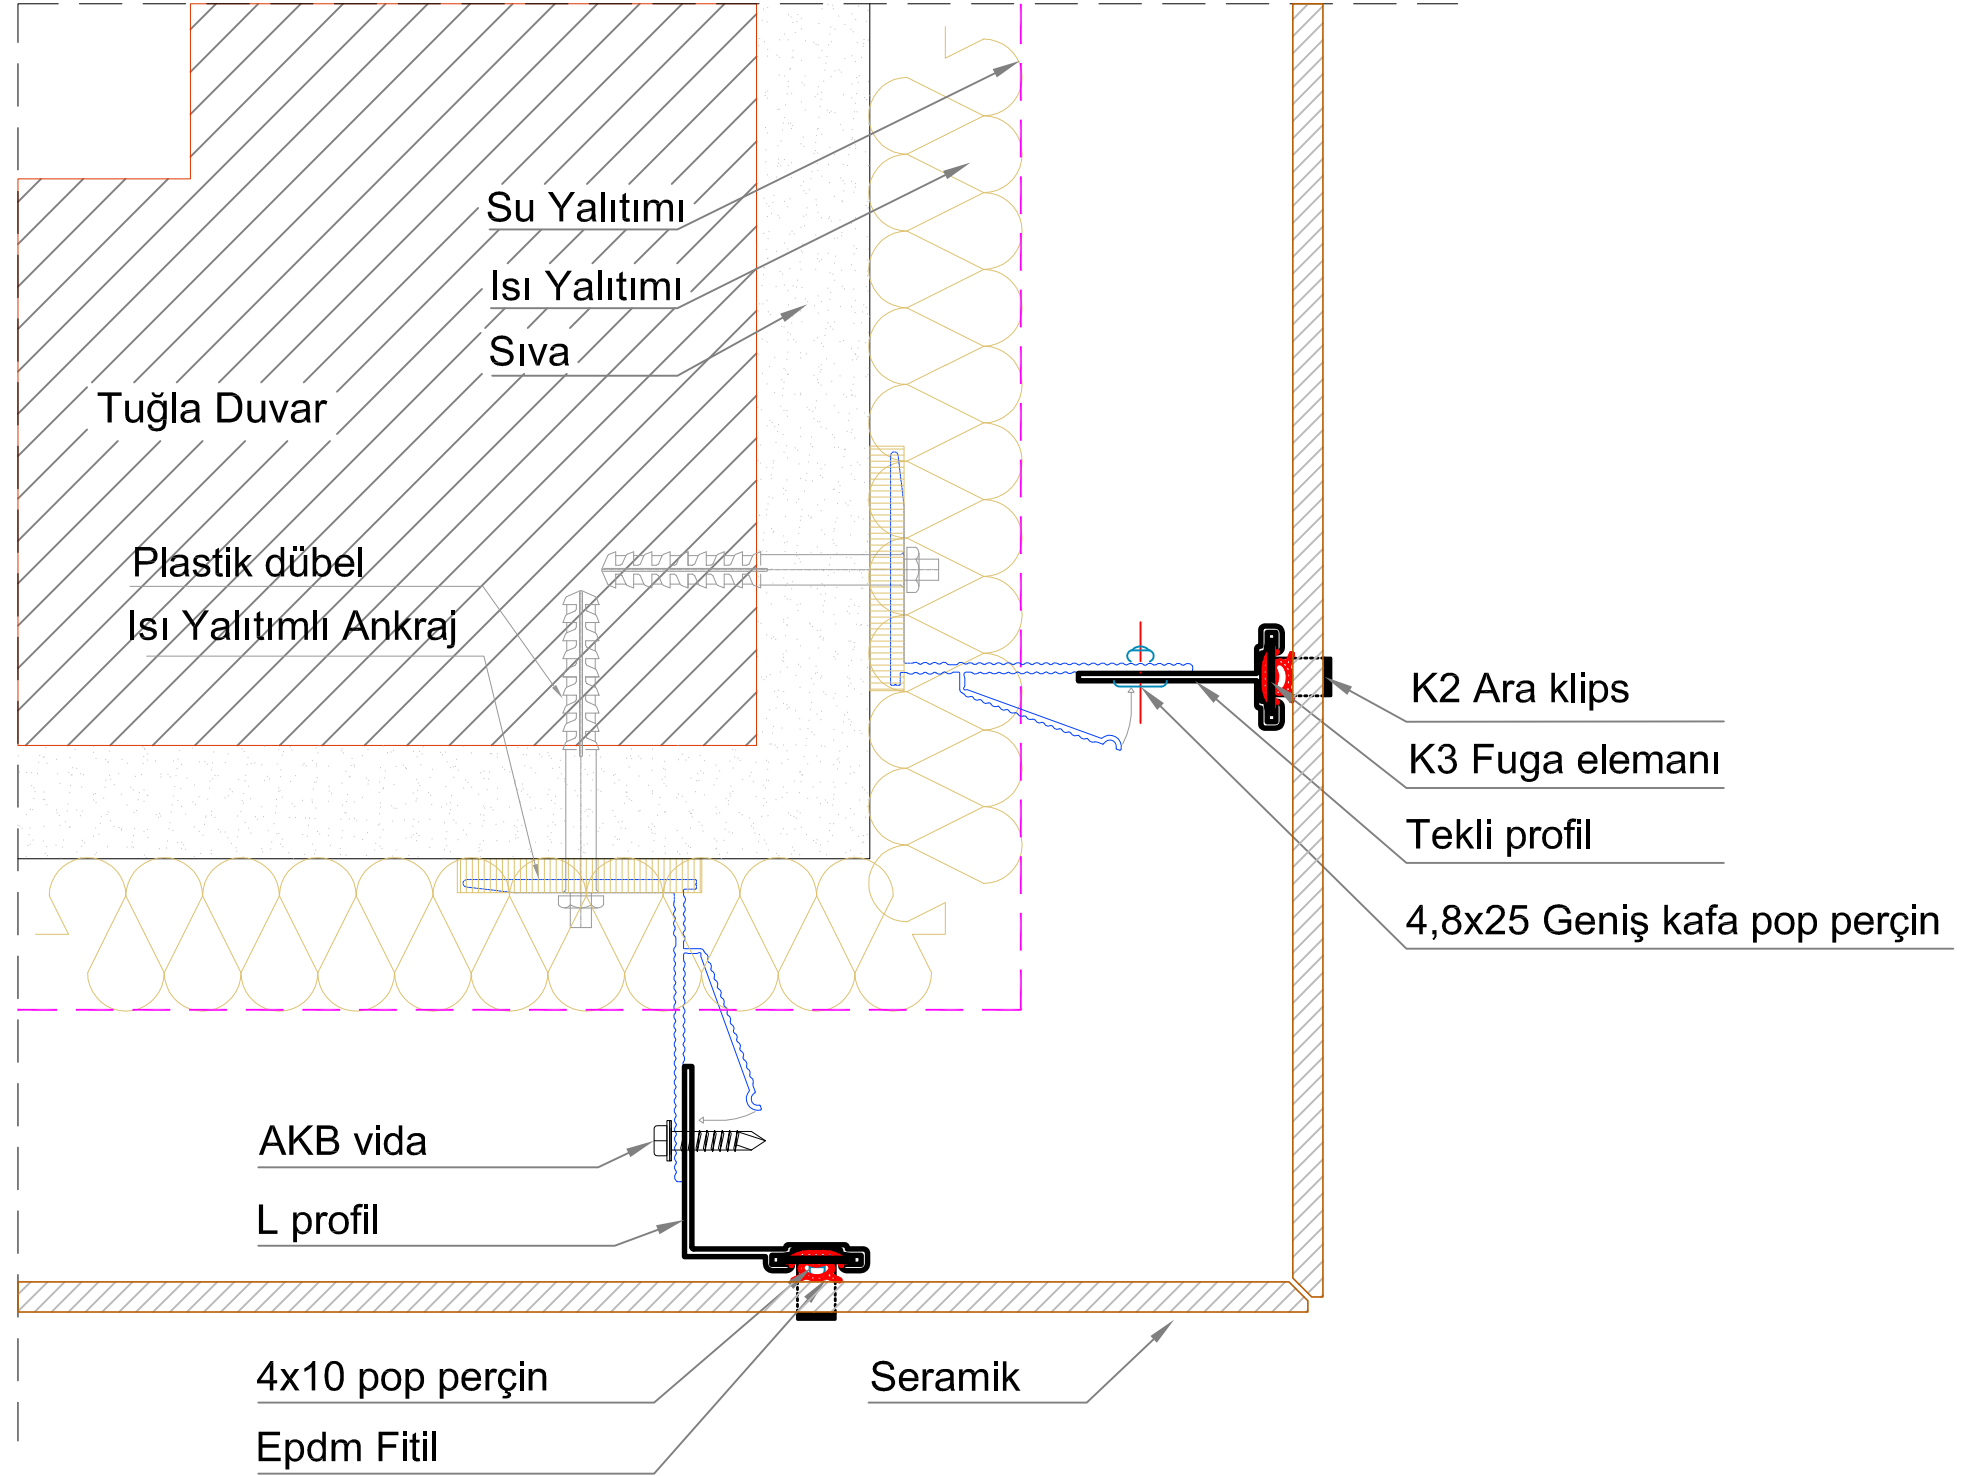

### Ags Braket Sabit

A x 61.8 x 150 mm
60 x 61.8 x 150 mm
80 x 61.8 x 150 mm
100 x 61.8 x 150 mm
120 x 61.8 x 150 mm
140 x 61.8 x 150 mm
160 x 61.8 x 150 mm
180 x 61.8 x 150 mm

Ags Braket Hareketli

Ags Braket Sabit

SERAMİK GÖRÜNÜR KLİPSLİ SİSTEM

SERAMİK GÖRÜNÜR KLİPSLİ SİSTEM

SERAMİK GÖRÜNÜR KLİPSLİ SİSTEM

SERAMİK GÖRÜNÜR KLİPSLİ SİSTEM

SERAMİK GÖRÜNÜR KLİPSLİ SİSTEM

SERAMİK GÖRÜNÜR KLİPSLİ SİSTEM

DETAY 4A

DETAY 4B