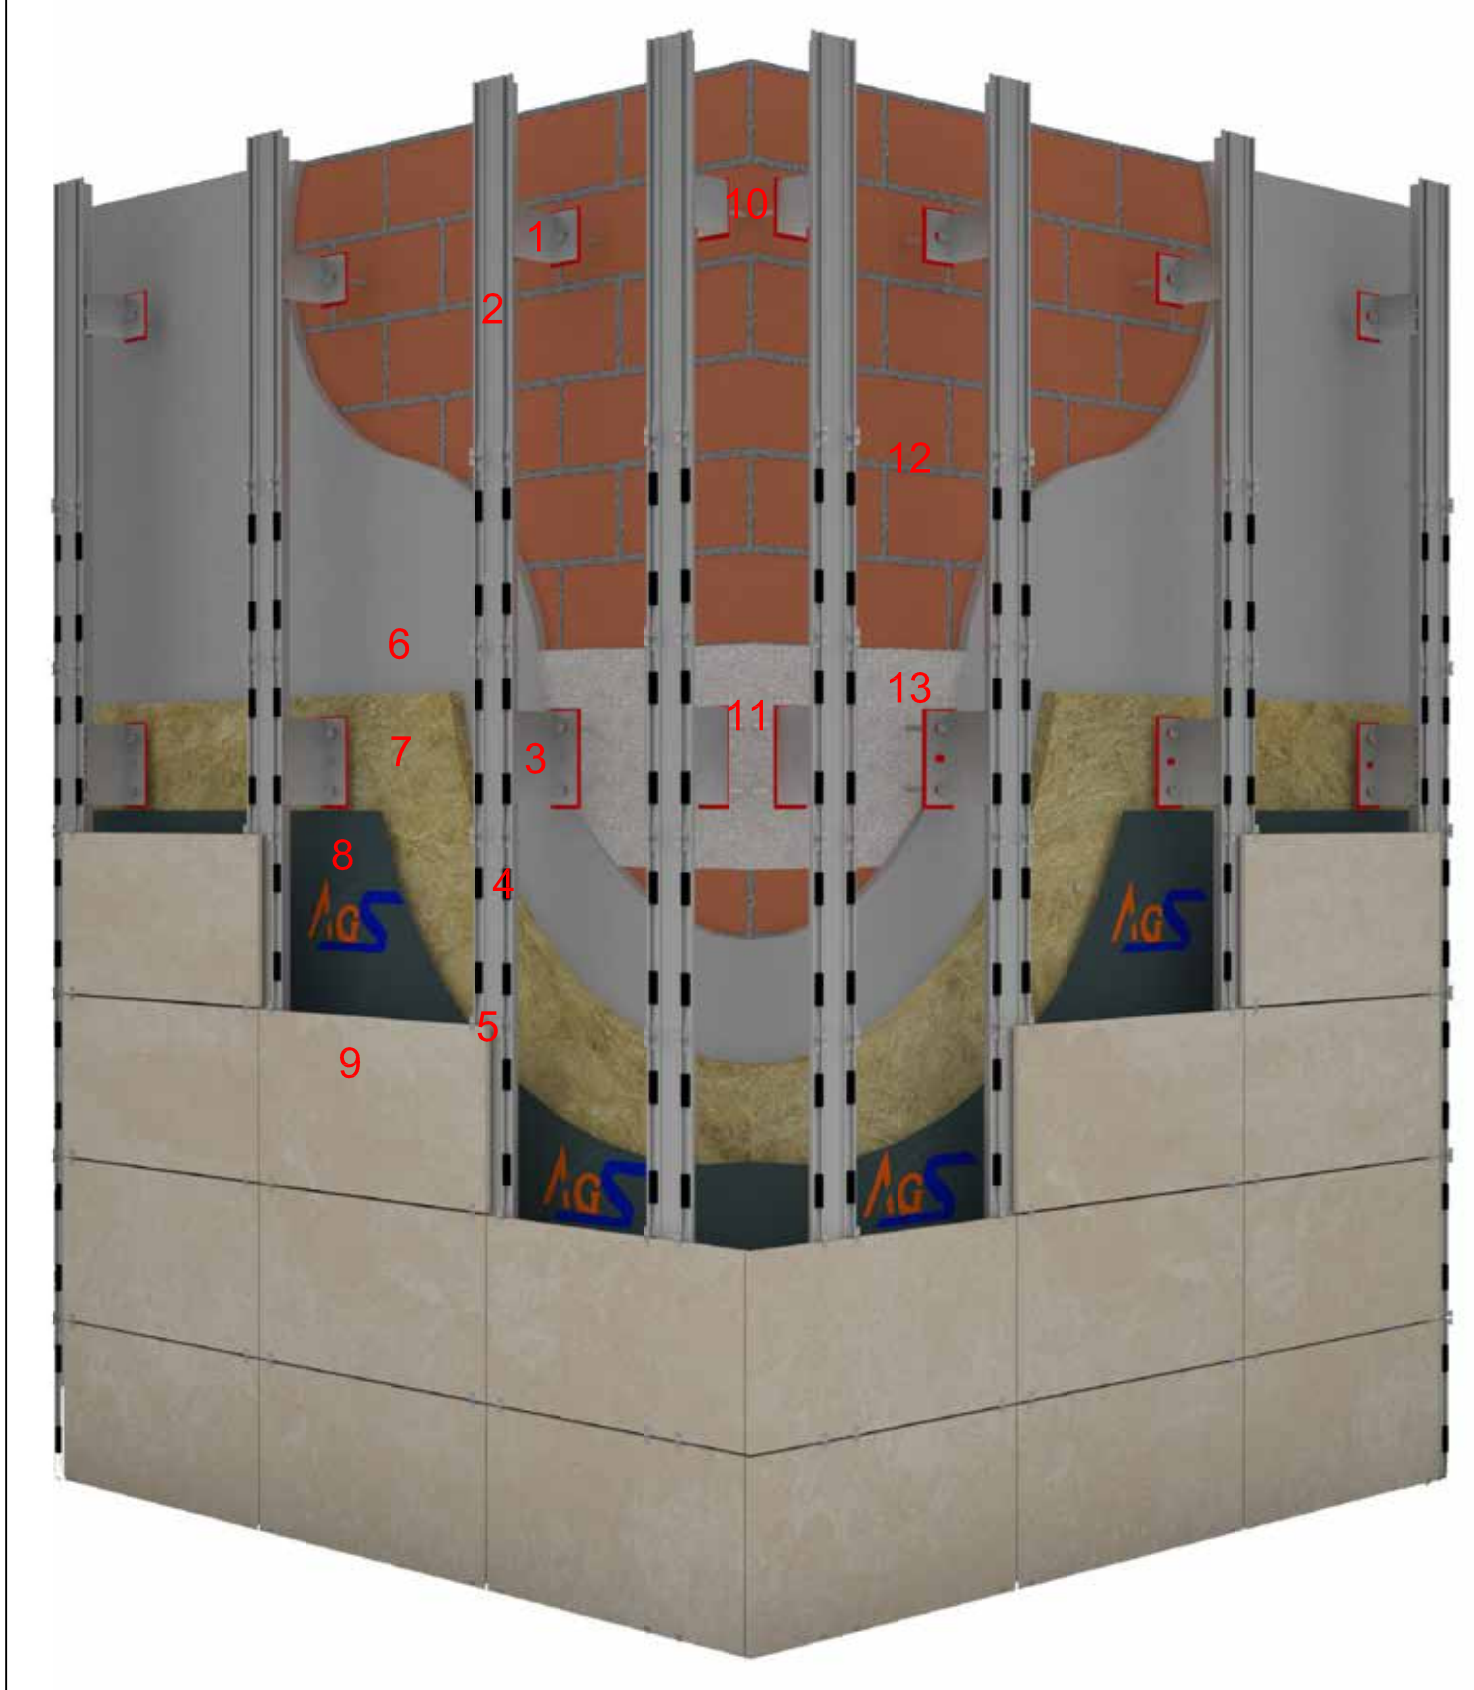

SERAMİK GÖRÜNÜR KLİPSLİ SİSTEM

1. İZOFİX SABİT BRAKET
2. T PROFİL
3. İZOFİX HAREKETLİ BRAKET
4. EPDM FİTİL
5. KLİPS
6. SIVA
7. ISI YALITIMI
8. SU YALITIMI
9. SERAMİK
10. PLASTİK DÜBEL
11. ÇELİK DÜBEL
12. TAŞIYICI TUĞLA DUVAR
13. TAŞIYICI BETONARME KİRİŞ