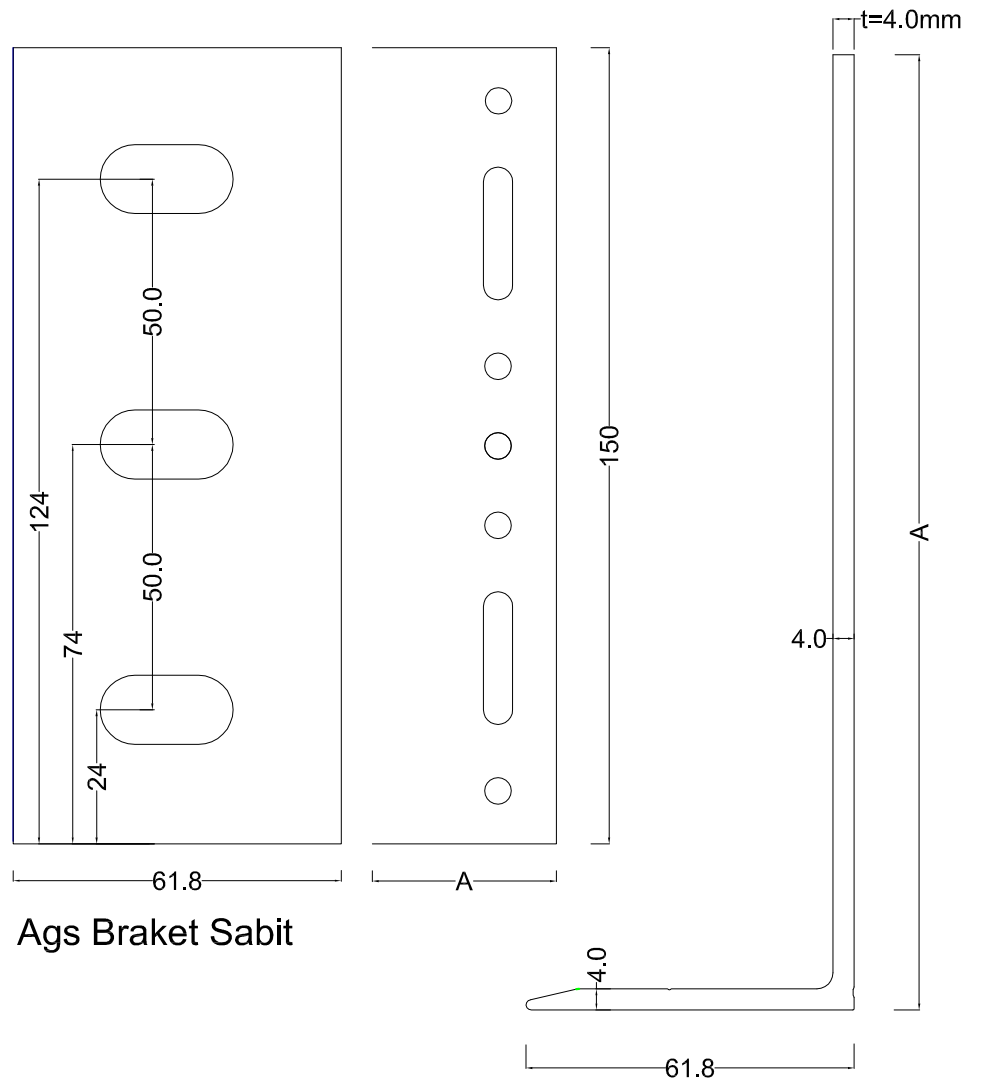

## AGS BRAKET 4mm

### Ags Braket Hareketli

A x 61.8 x 80 mm
60 x 61.8 x 80 mm
80 x 61.8 x 80 mm
100 x 61.8 x 80 mm
120 x 61.8 x 80 mm
140 x 61.8 x 80 mm
160 x 61.8 x 80 mm
180 x 61.8 x 80 mm

### Ags Braket Sabit

A x 61.8 x 150 mm
60 x 61.8 x 150 mm
80 x 61.8 x 150 mm
100 x 61.8 x 150 mm
120 x 61.8 x 150 mm
140 x 61.8 x 150 mm
160 x 61.8 x 150 mm
180 x 61.8 x 150 mm

Ags Braket Hareketli

Ags Braket Sabit