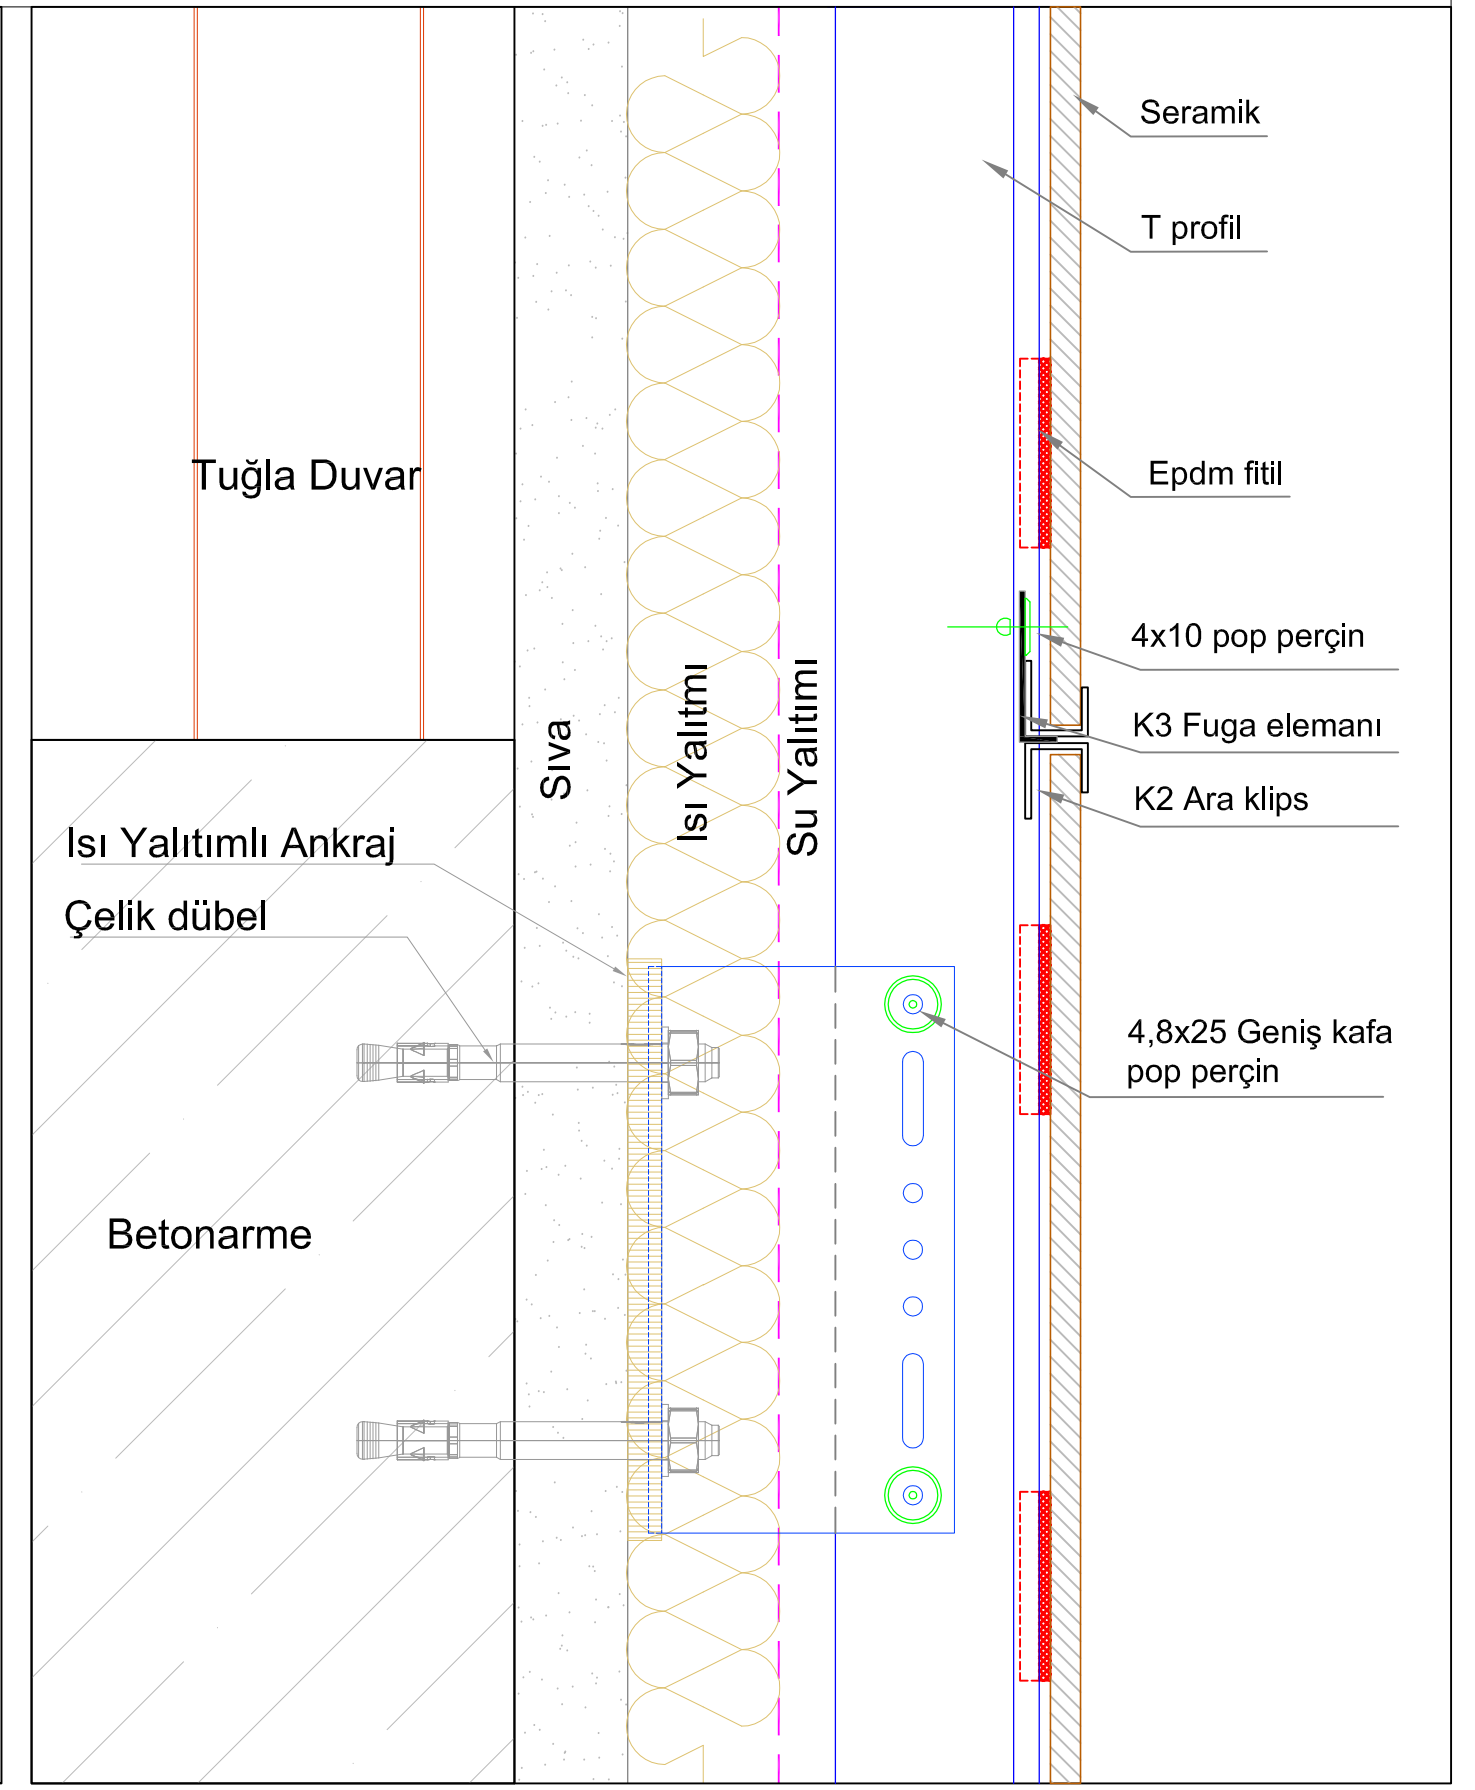

SERAMİK GÖRÜNÜR KLİPSLİ SİSTEM

DETAY 4B