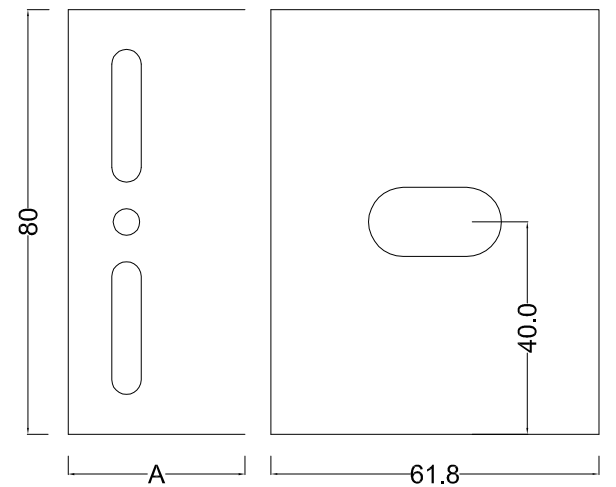

Ags Braket Hareketli