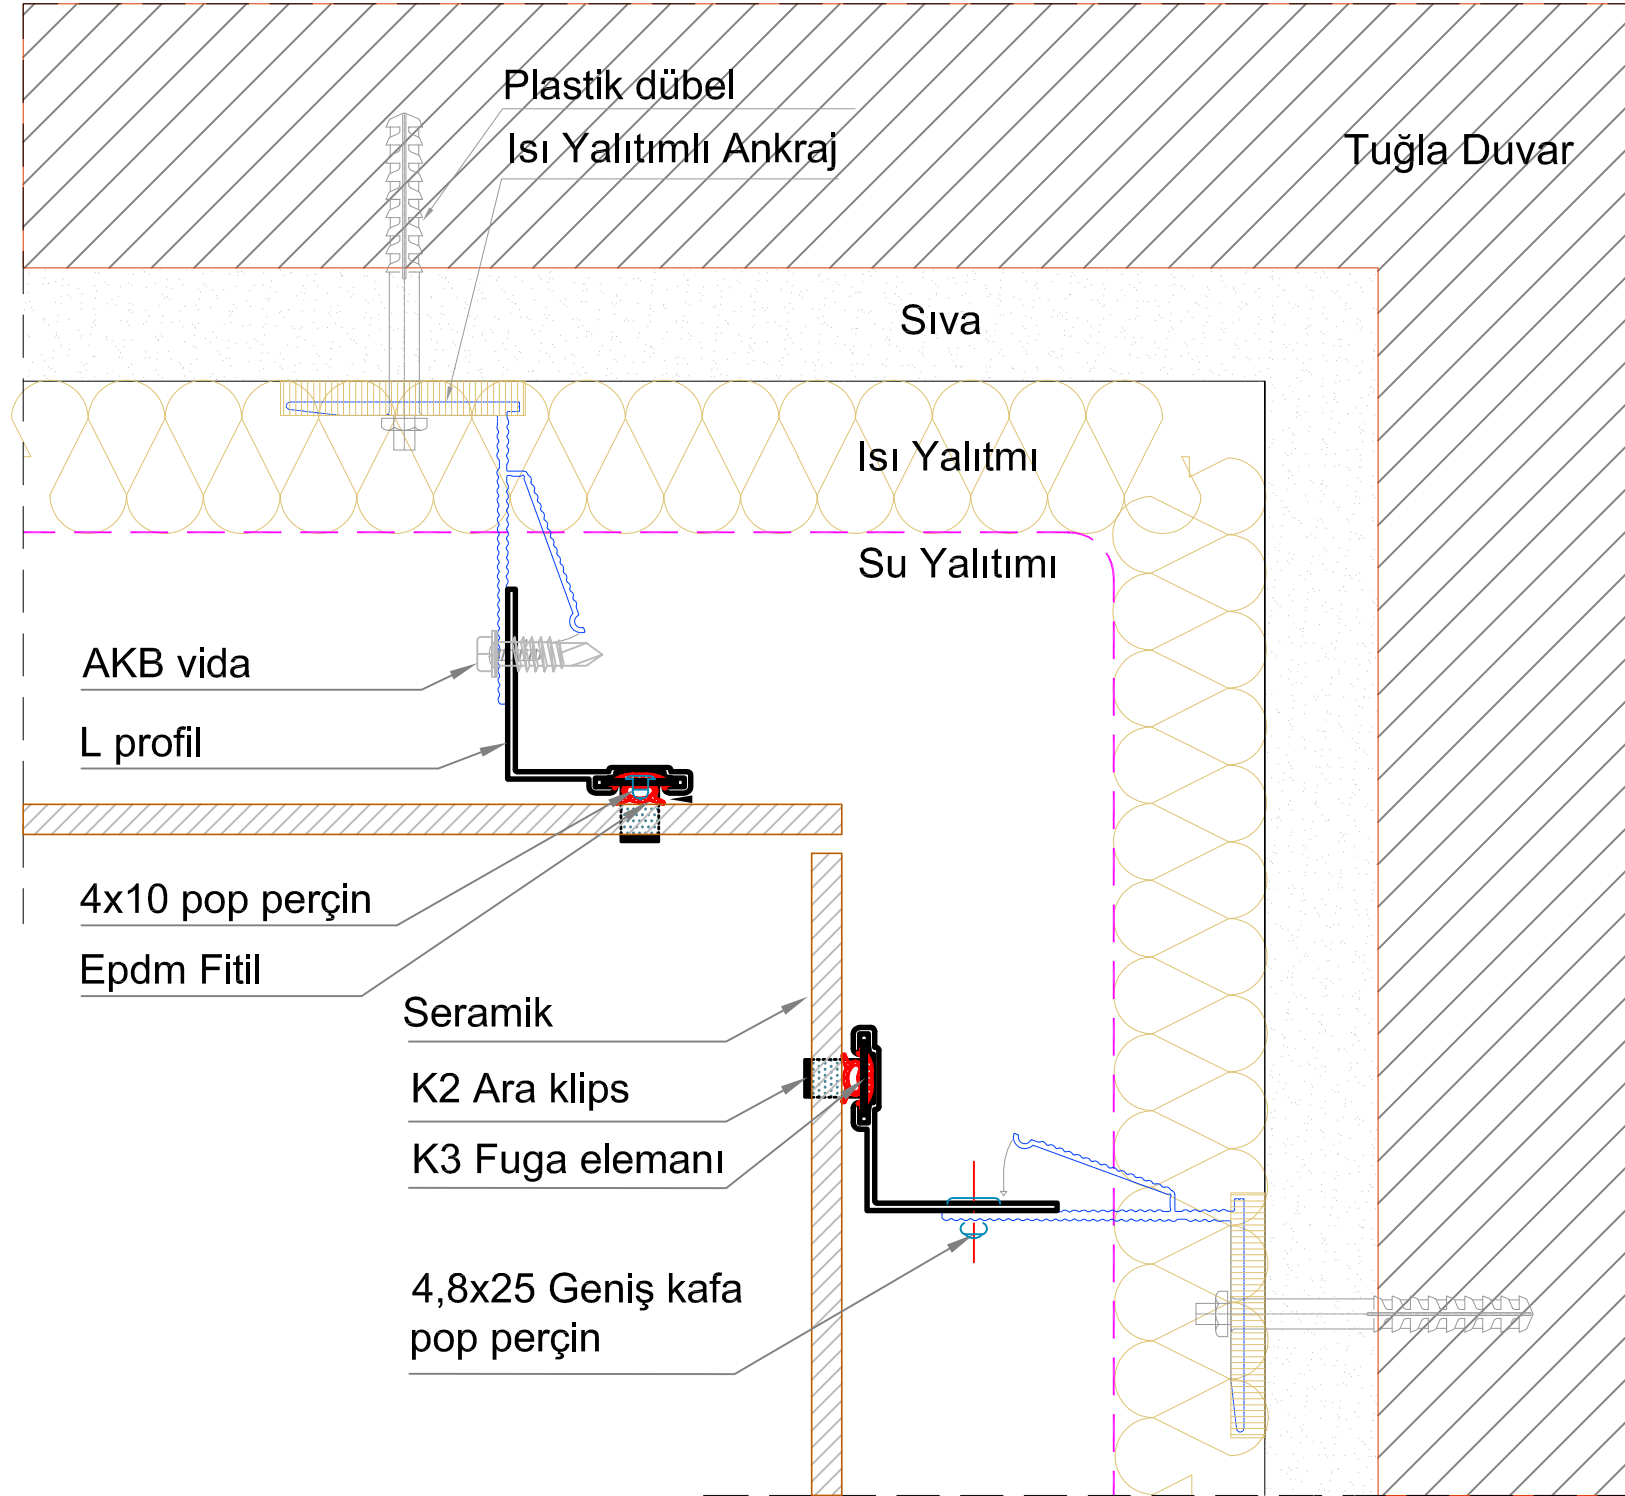

### Ags Braket Sabit

A x 61.8 x 150 mm
60 x 61.8 x 150 mm
80 x 61.8 x 150 mm
100 x 61.8 x 150 mm
120 x 61.8 x 150 mm
140 x 61.8 x 150 mm
160 x 61.8 x 150 mm
180 x 61.8 x 150 mm

Ags Braket Hareketli

Ags Braket Sabit

SERAMİK GÖRÜNÜR KLİPSLİ SİSTEM

SERAMİK GÖRÜNÜR KLİPSLİ SİSTEM

SERAMİK GÖRÜNÜR KLİPSLİ SİSTEM

SERAMİK GÖRÜNÜR KLİPSLİ SİSTEM

SERAMİK GÖRÜNÜR KLİPSLİ SİSTEM

SERAMİK GÖRÜNÜR KLİPSLİ SİSTEM

DETAY 4A

DETAY 4B