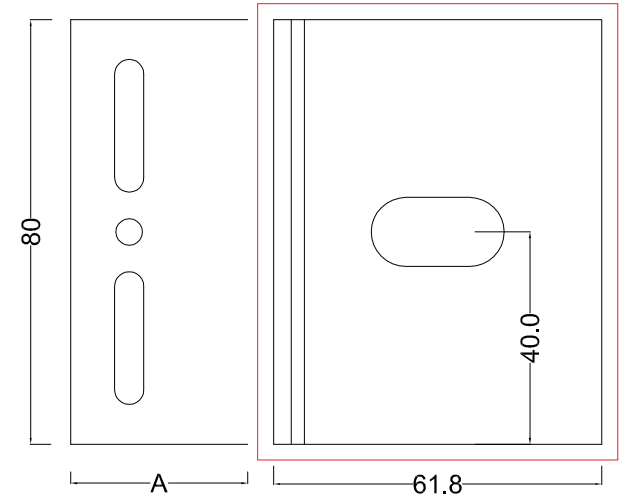

İZOFİX

İzofix Hareketli

İzofix Sabit

İzofix Sabit

İzofix Sabit

| A x 61.8 x 150 mm |
|---------------------|
| 80 x 61.8 x 150 mm |
| 100 x 61.8 x 150 mm |
| 120 x 61.8 x 150 mm |
| 140 x 61.8 x 150 mm |
| 160 x 61.8 x 150 mm |
| 180 x 61.8 x 150 mm |

İzofix Hareketli

| A x 61.8 x 80 mm |
|--------------------|
| 80 x 61.8 x 80 mm |
| 100 x 61.8 x 80 mm |
| 120 x 61.8 x 80 mm |
| 140 x 61.8 x 80 mm |
| 160 x 61.8 x 80 mm |
| 180 x 61.8 x 80 mm |

İzofix Hareketli

AGSFiX

Agsfix Hareketli

Agsfix Sabit

Agsfix Sabit

Agsfix Sabit

| A x 61.8 x 150 mm |
|---------------------|
| 80 x 61.8 x 150 mm |
| 100 x 61.8 x 150 mm |
| 120 x 61.8 x 150 mm |
| 140 x 61.8 x 150 mm |
| 160 x 61.8 x 150 mm |
| 180 x 61.8 x 150 mm |

Agsfix Hareketli

| A x 61.8 x 80 mm |
|--------------------|
| 80 x 61.8 x 80 mm |
| 100 x 61.8 x 80 mm |
| 120 x 61.8 x 80 mm |
| 140 x 61.8 x 80 mm |
| 160 x 61.8 x 80 mm |
| 180 x 61.8 x 80 mm |

Agsfix Hareketli