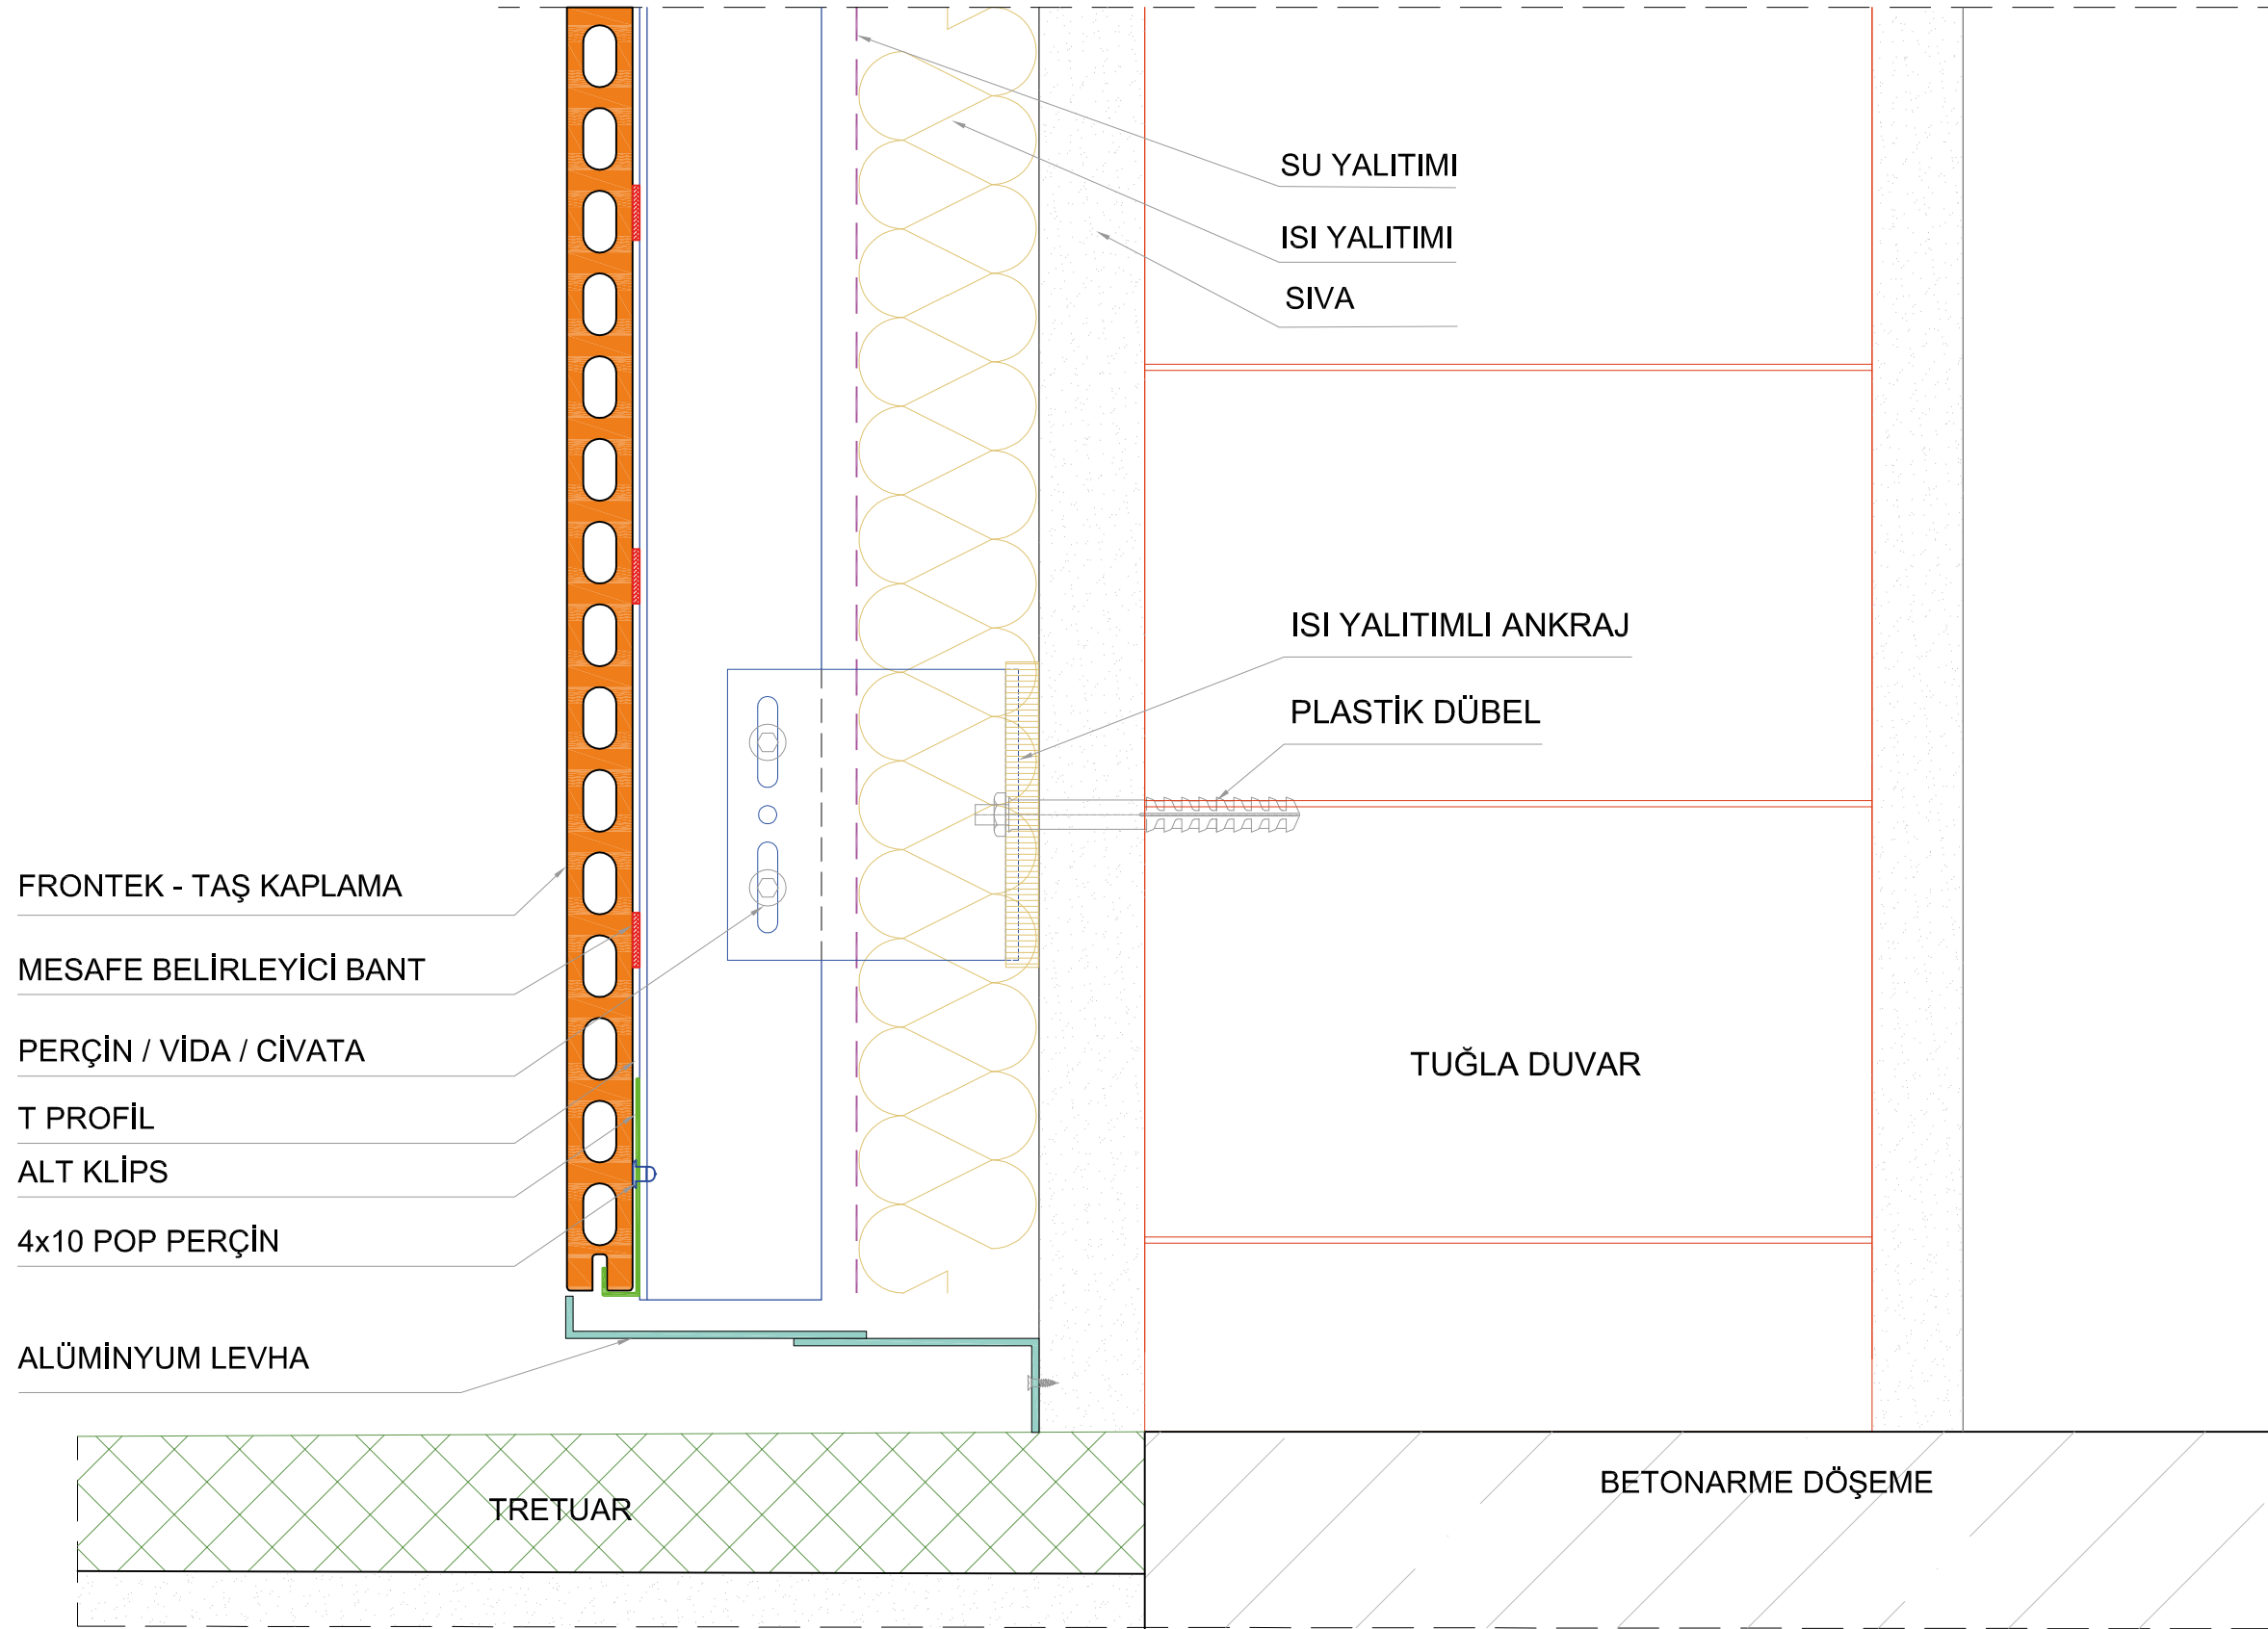

FRONTEK KLİPSLİ SİSTEM