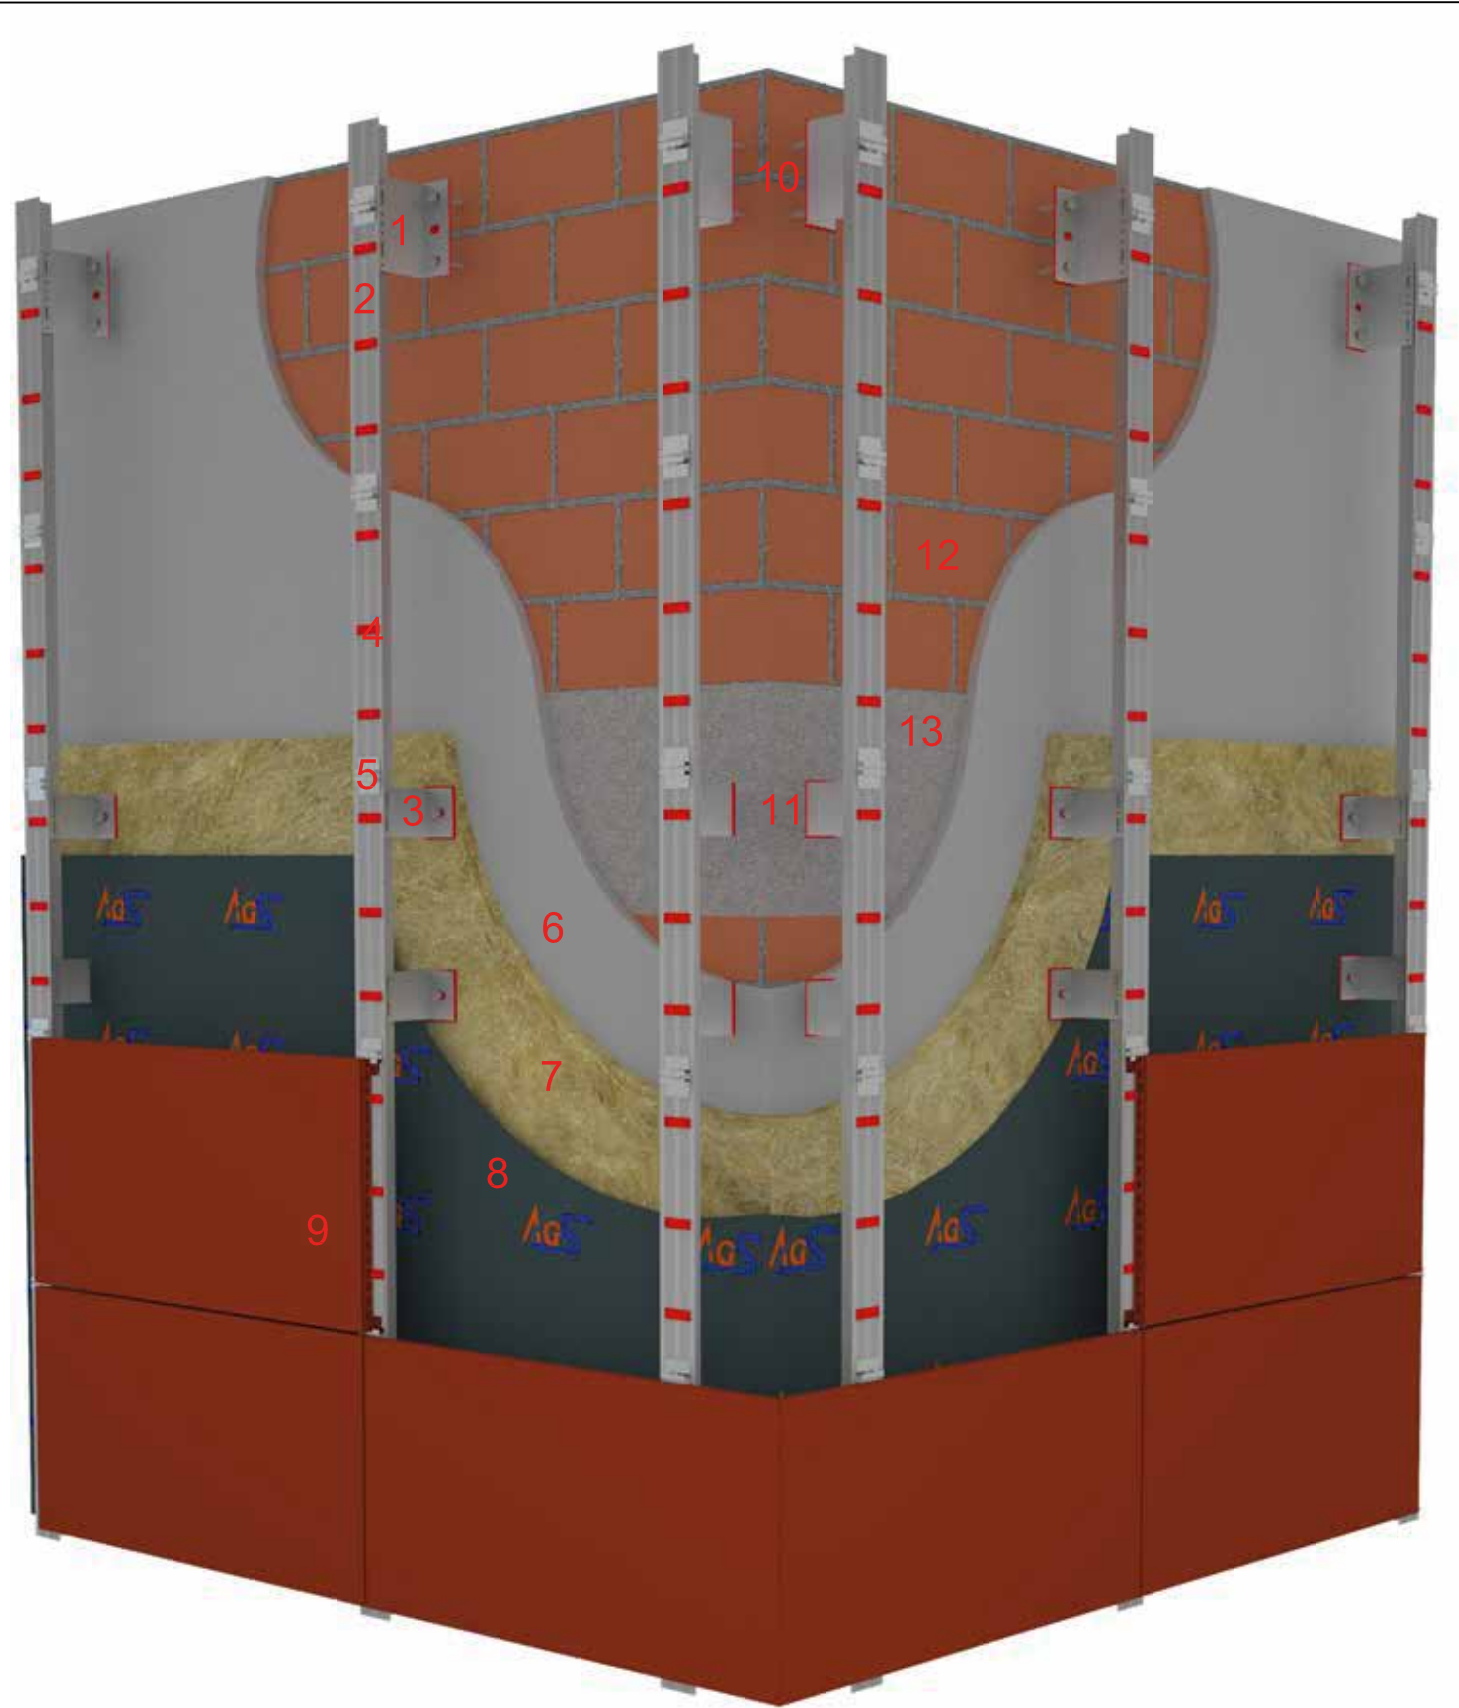

FRONTEK KLİPSLİ SİSTEM

1. İZOFİX SABİT BRAKET
2. T PROFİL
3. İZOFİX HAREKETLİ BRAKET
4. MESAFE BELİRLEYİCİ BANT
5. KLİPS
6. SİVA
7. İSİ YALITIMI
8. SU YALITIMI
9. FRONTEK - TAŞ KAPLAMA
10. PLASTİK DÜBEL
11. ÇELİK DÜBEL
12. TAŞIYICI TUĞLA DUVAR
13. TAŞIYICI BETONARME KİRİŞ

FRONTEK KLİPSLİ SİSTEM

| kod | profil | profil özellikleri | kod | profil | profil özellikleri |
|------|---|--|------|---|--|
| TP01 |  | T Profil (50x50) | LP01 |  | L Profil (25x50) |
| | | renk : ral | | | renk : ral |
| TP02 |  | T Profil (70x50) | LP02 |  | L Profil (50x50) |
| | | renk : ral | | | renk : ral |
| TP03 |  | T Profil (100x50) | |  | 4,8x25 Geniş kafa pop perçin (Ral renginde boyanabilir) |
| | | renk : ral | | | |
| |  | Alt-Üst Klips (Adet olarak temin edilir.) | |  | Orta Klips (Adet olarak temin edilir.) |

İZOFİX

İzofix Hareketli

İzofix Sabit

İzofix Sabit

İzofix Sabit

| A x 61.8 x 150 mm |
|---------------------|
| 80 x 61.8 x 150 mm |
| 100 x 61.8 x 150 mm |
| 120 x 61.8 x 150 mm |
| 140 x 61.8 x 150 mm |
| 160 x 61.8 x 150 mm |
| 180 x 61.8 x 150 mm |

İzofix Hareketli

| A x 61.8 x 80 mm |
|--------------------|
| 80 x 61.8 x 80 mm |
| 100 x 61.8 x 80 mm |
| 120 x 61.8 x 80 mm |
| 140 x 61.8 x 80 mm |
| 160 x 61.8 x 80 mm |
| 180 x 61.8 x 80 mm |

İzofix Hareketli