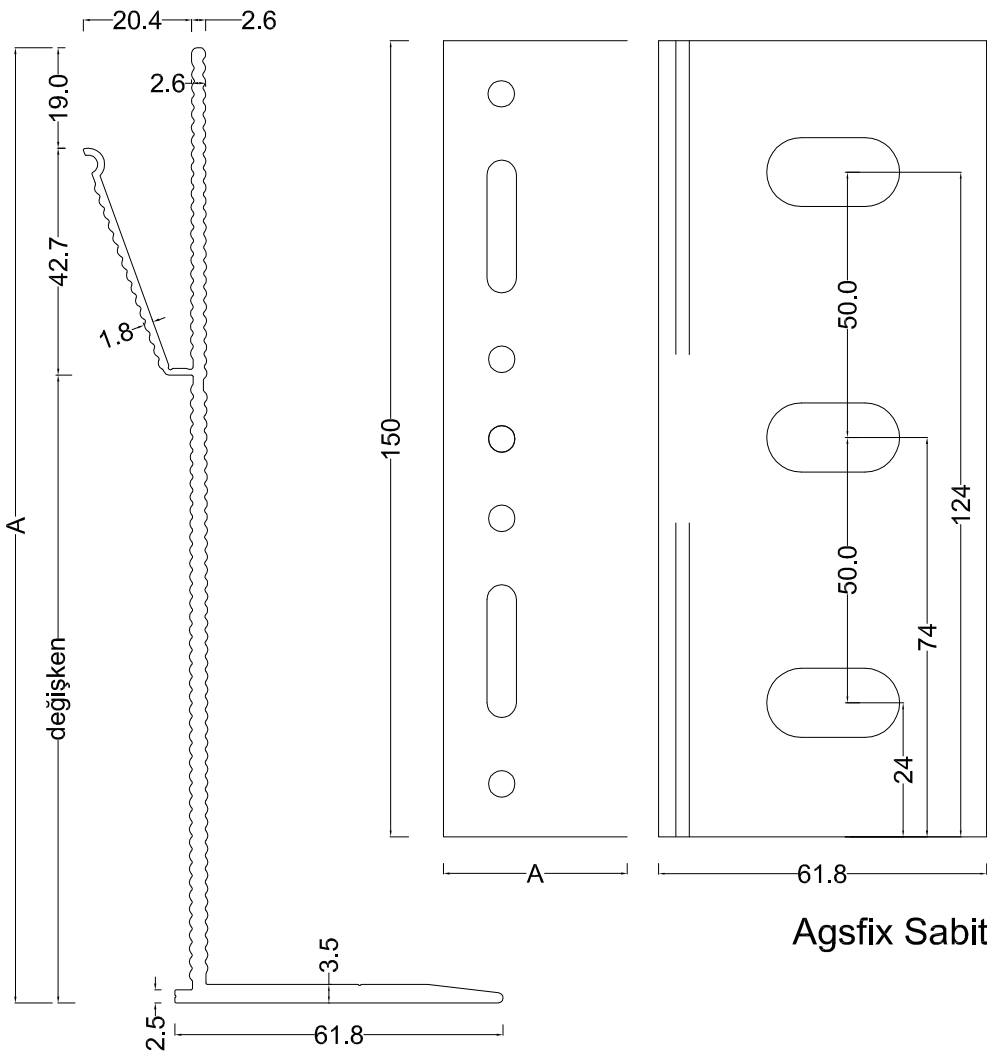

İZOFİX

İzofix Hareketli

İzofix Sabit

İzofix Sabit

İzofix Sabit

| A x 61.8 x 150 mm |
|---------------------|
| 80 x 61.8 x 150 mm |
| 100 x 61.8 x 150 mm |
| 120 x 61.8 x 150 mm |
| 140 x 61.8 x 150 mm |
| 160 x 61.8 x 150 mm |
| 180 x 61.8 x 150 mm |

İzofix Hareketli

| A x 61.8 x 80 mm |
|--------------------|
| 80 x 61.8 x 80 mm |
| 100 x 61.8 x 80 mm |
| 120 x 61.8 x 80 mm |
| 140 x 61.8 x 80 mm |
| 160 x 61.8 x 80 mm |
| 180 x 61.8 x 80 mm |

İzofix Hareketli

AGSFiX

Agsfix Hareketli

Agsfix Sabit

Agsfix Sabit

Agsfix Sabit

| A x 61.8 x 150 mm |
|---------------------|
| 80 x 61.8 x 150 mm |
| 100 x 61.8 x 150 mm |
| 120 x 61.8 x 150 mm |
| 140 x 61.8 x 150 mm |
| 160 x 61.8 x 150 mm |
| 180 x 61.8 x 150 mm |

Agsfix Hareketli

| A x 61.8 x 80 mm |
|--------------------|
| 80 x 61.8 x 80 mm |
| 100 x 61.8 x 80 mm |
| 120 x 61.8 x 80 mm |
| 140 x 61.8 x 80 mm |
| 160 x 61.8 x 80 mm |
| 180 x 61.8 x 80 mm |

Agsfix Hareketli