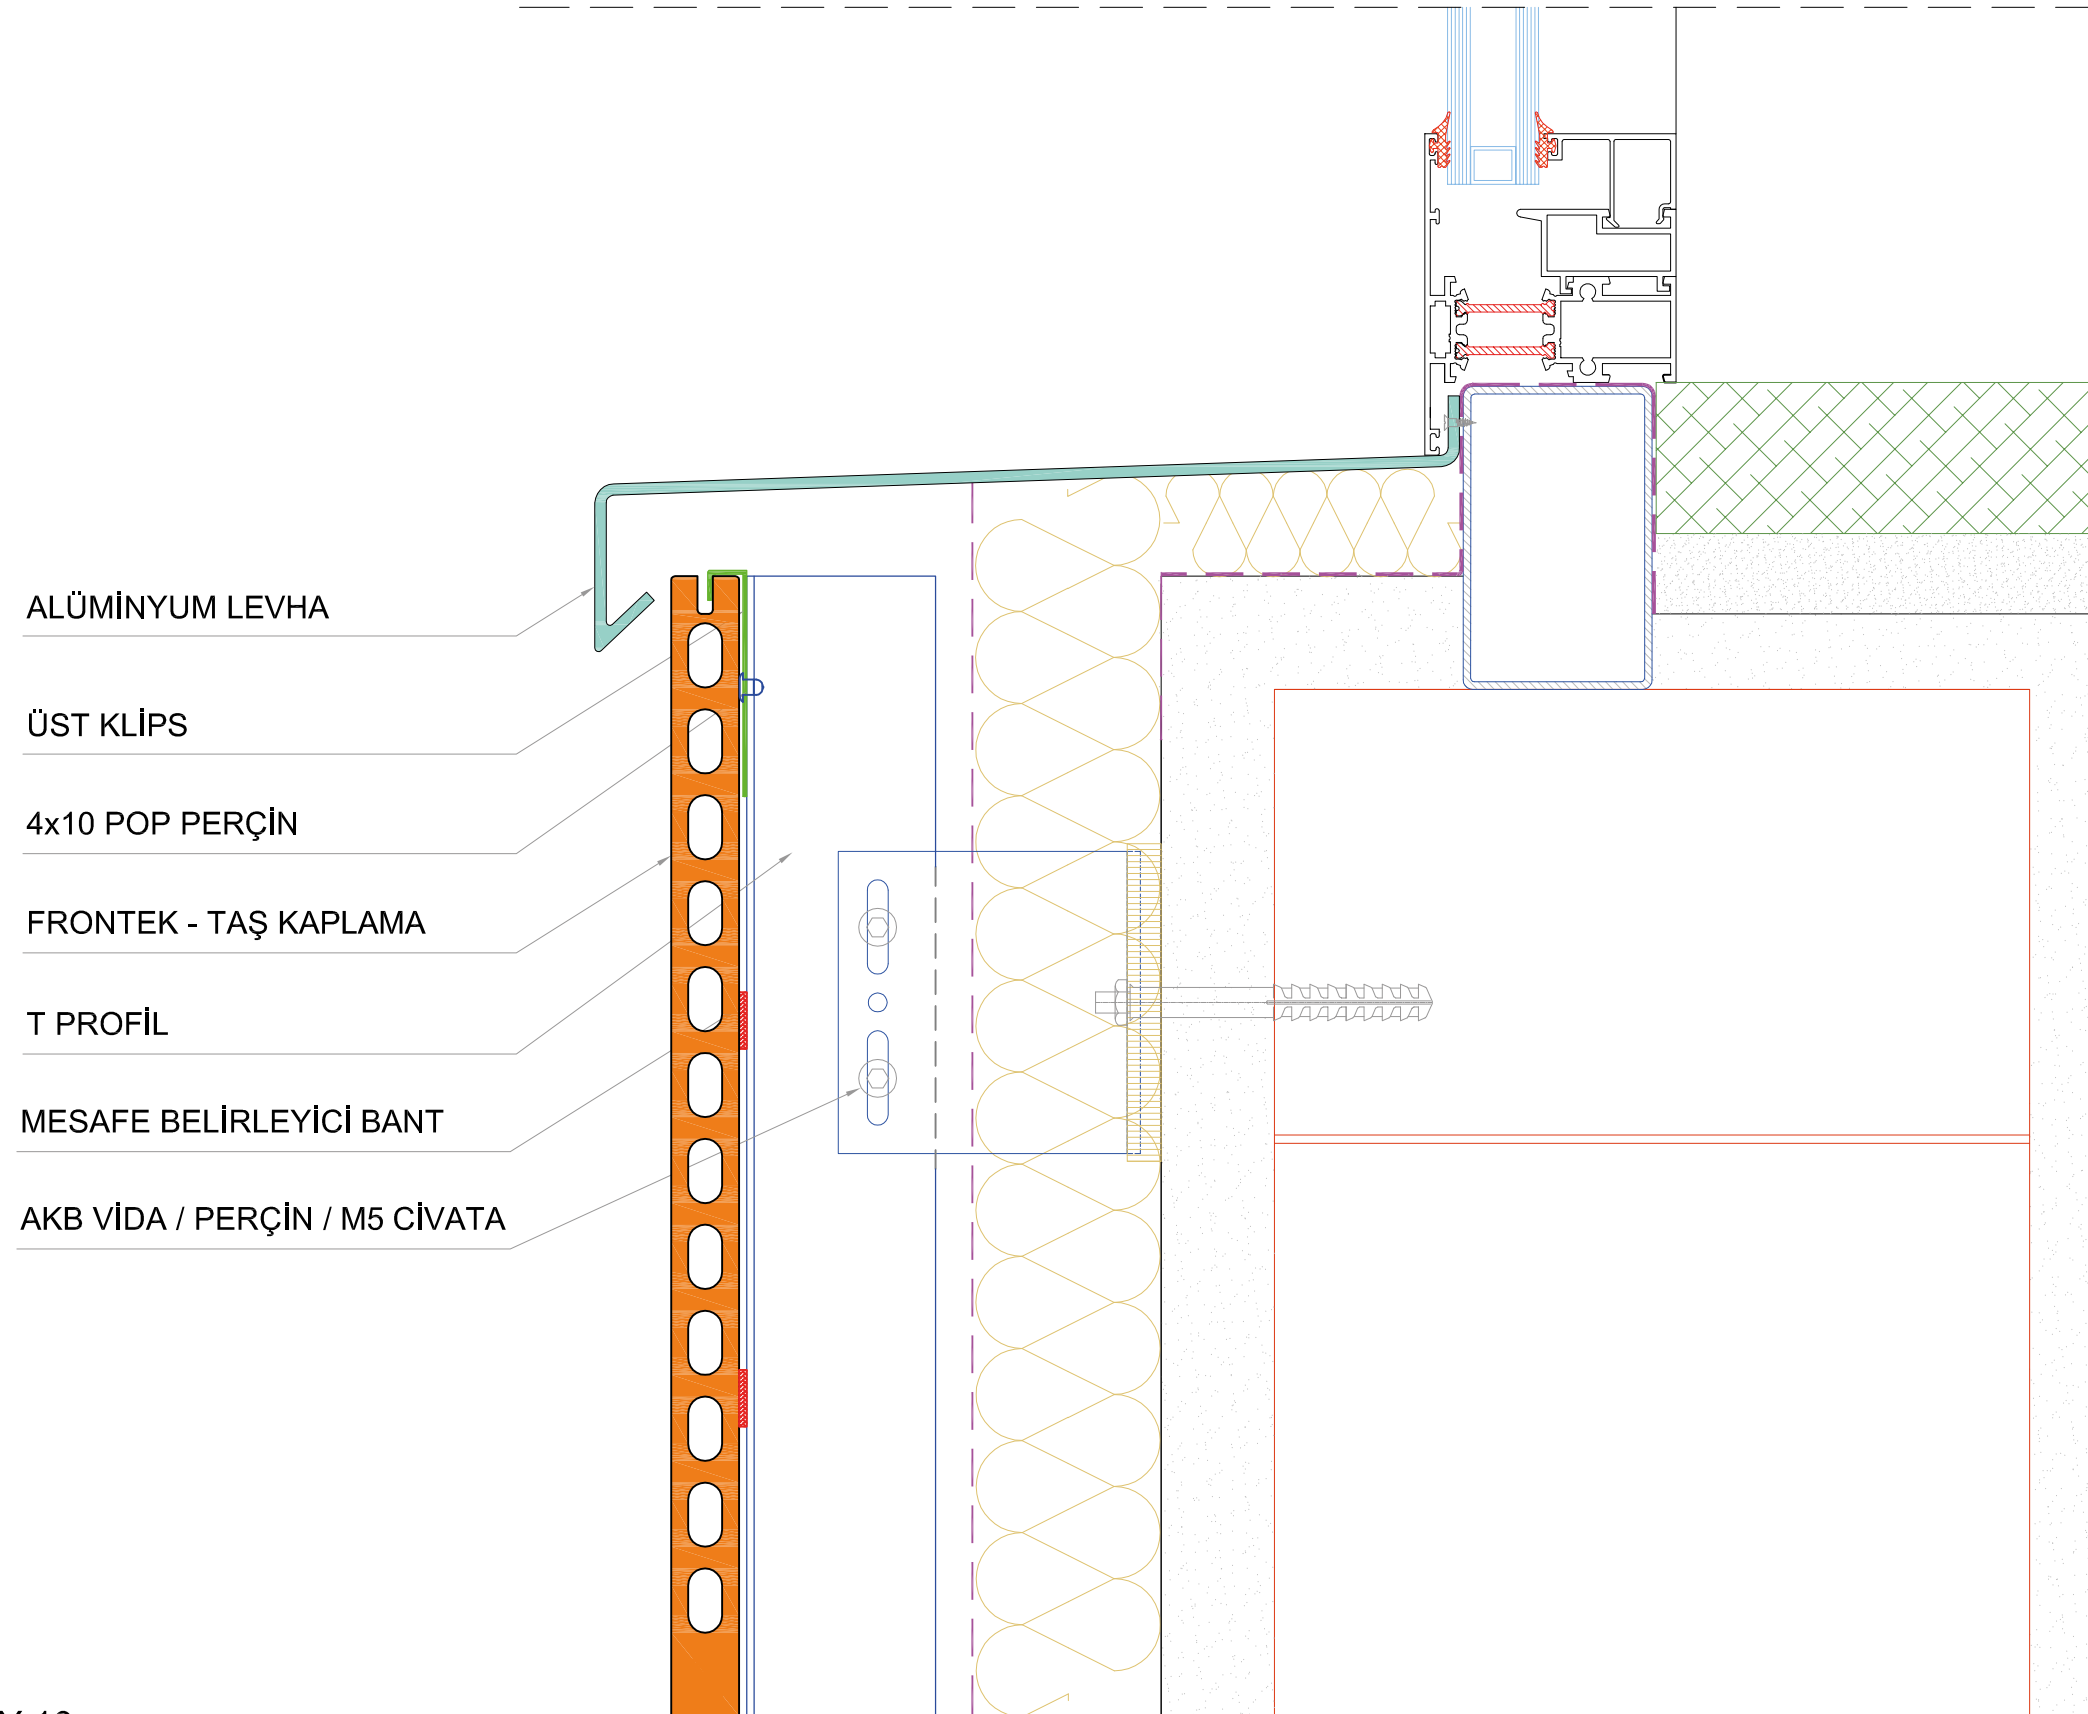

FRONTEK KLİPSLİ SİSTEM