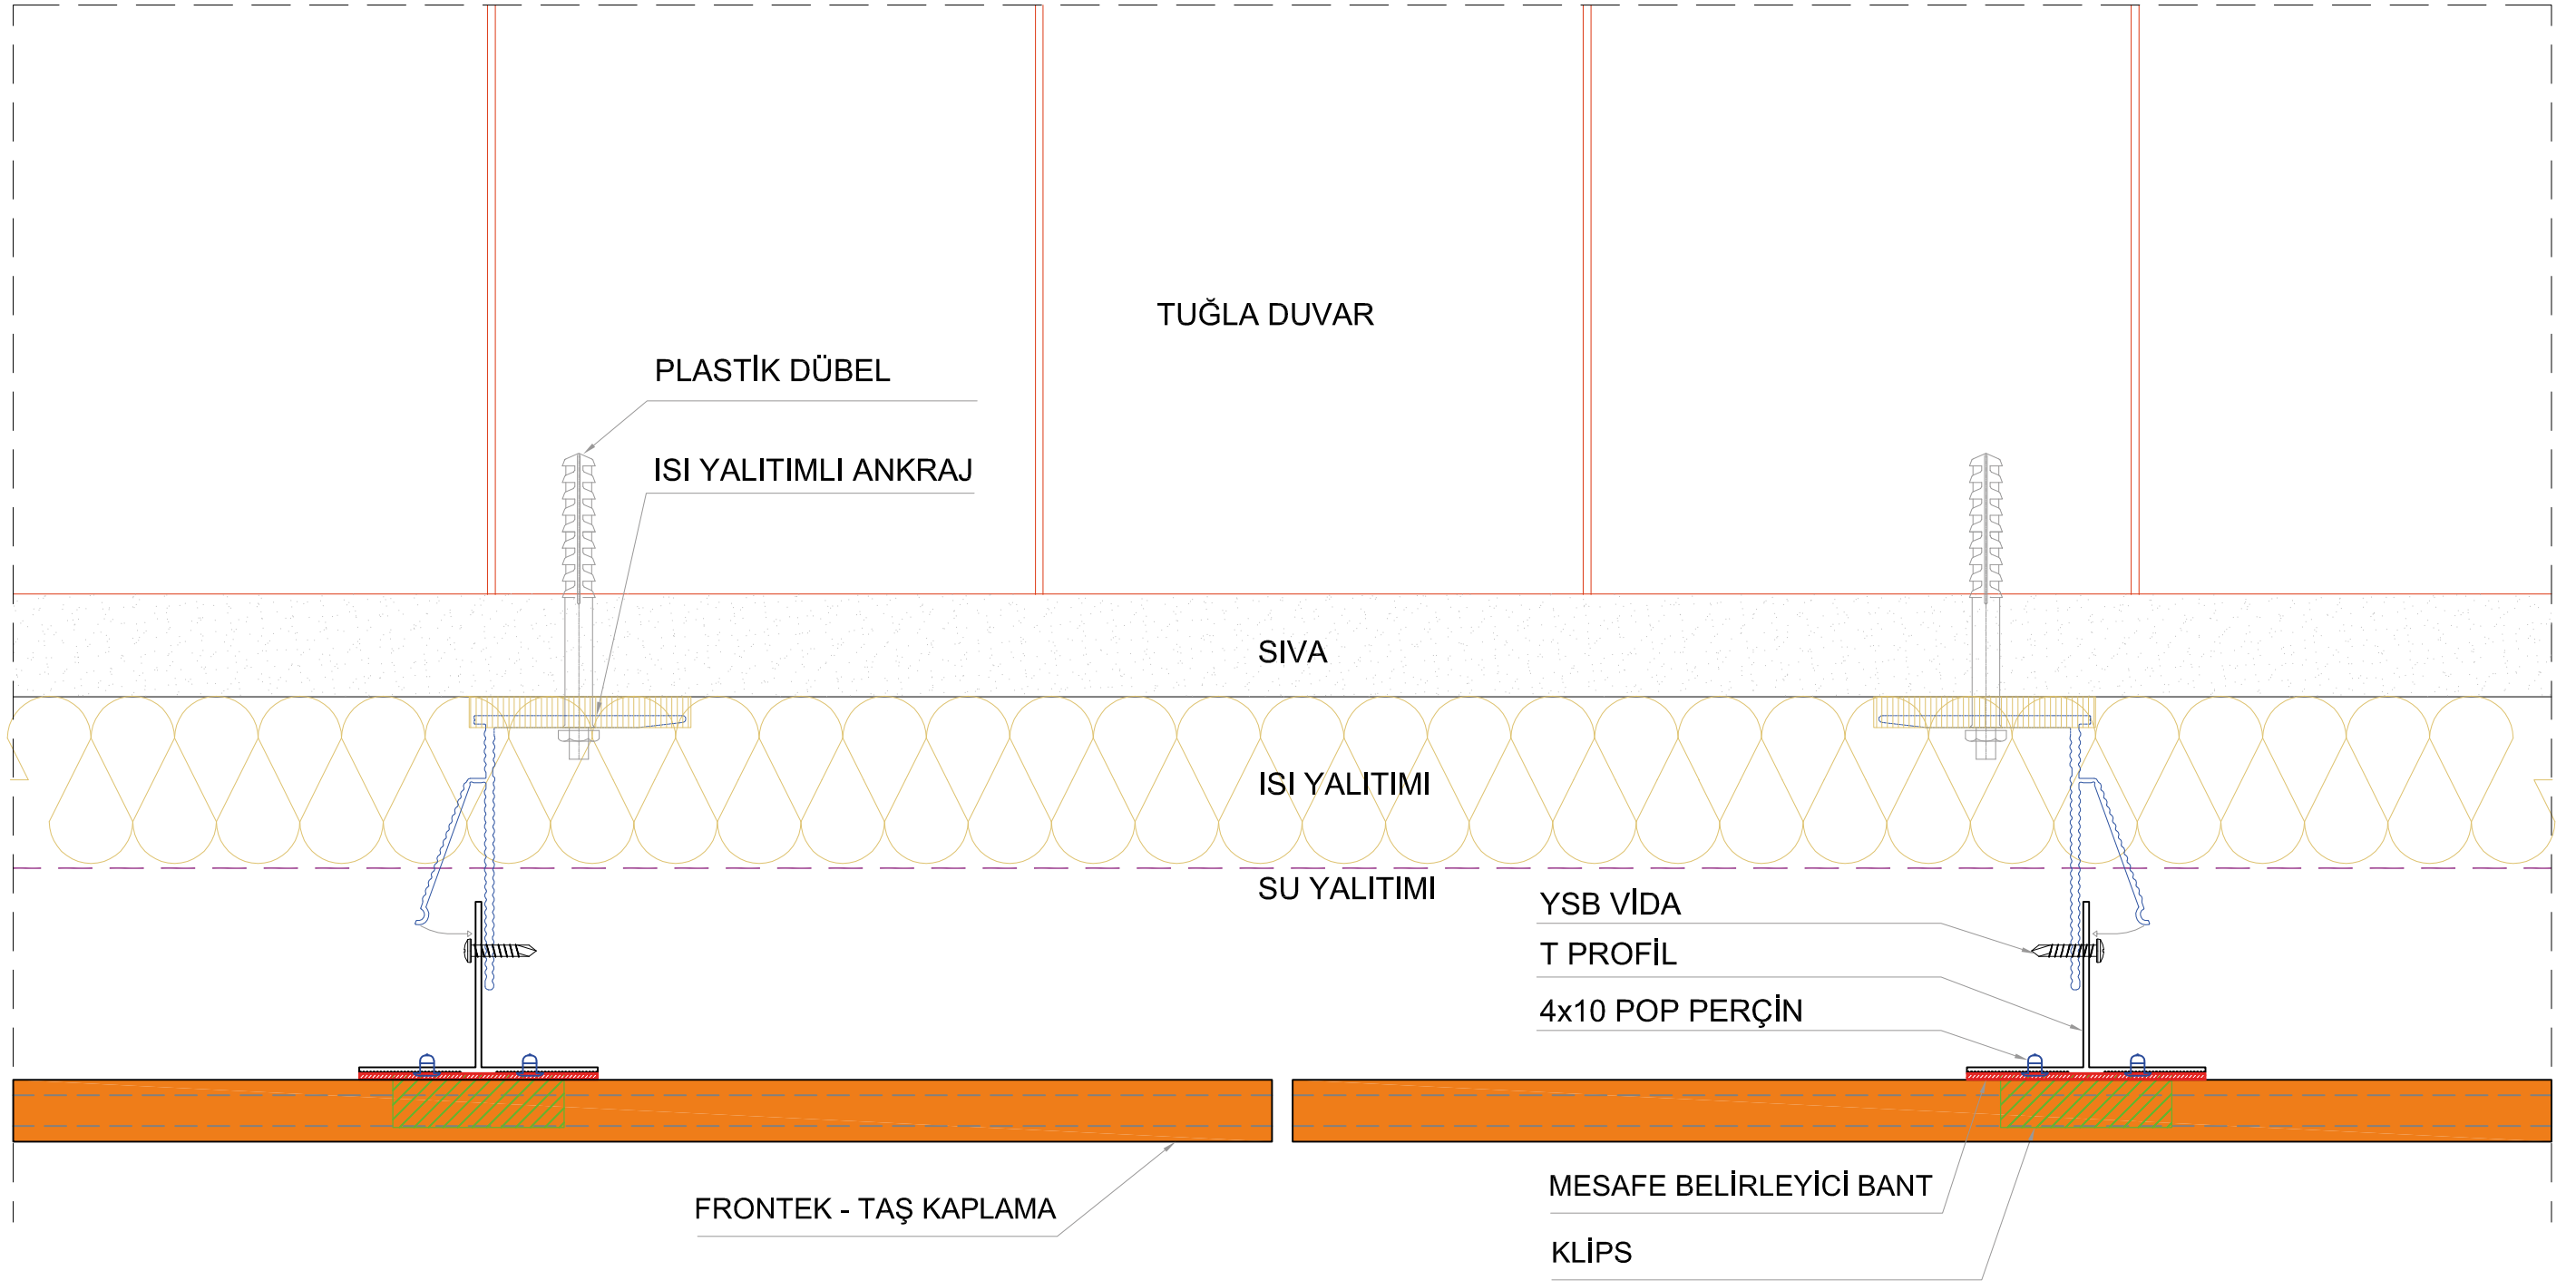

Ags Braket Sabit

| A x 61.8 x 150 mm |
|---------------------|
| 60 x 61.8 x 150 mm |
| 80 x 61.8 x 150 mm |
| 100 x 61.8 x 150 mm |
| 120 x 61.8 x 150 mm |
| 140 x 61.8 x 150 mm |
| 160 x 61.8 x 150 mm |
| 180 x 61.8 x 150 mm |

Ags Braket Hareketli

Ags Braket Sabit

FRONTEK KLİPSLİ SİSTEM

FRONTEK KLİPSLİ SİSTEM

FRONTEK KLİPSLİ SİSTEM

FRONTEK KLİPSLİ SİSTEM

FRONTEK KLİPSLİ SİSTEM

FRONTEK KLİPSLİ SİSTEM