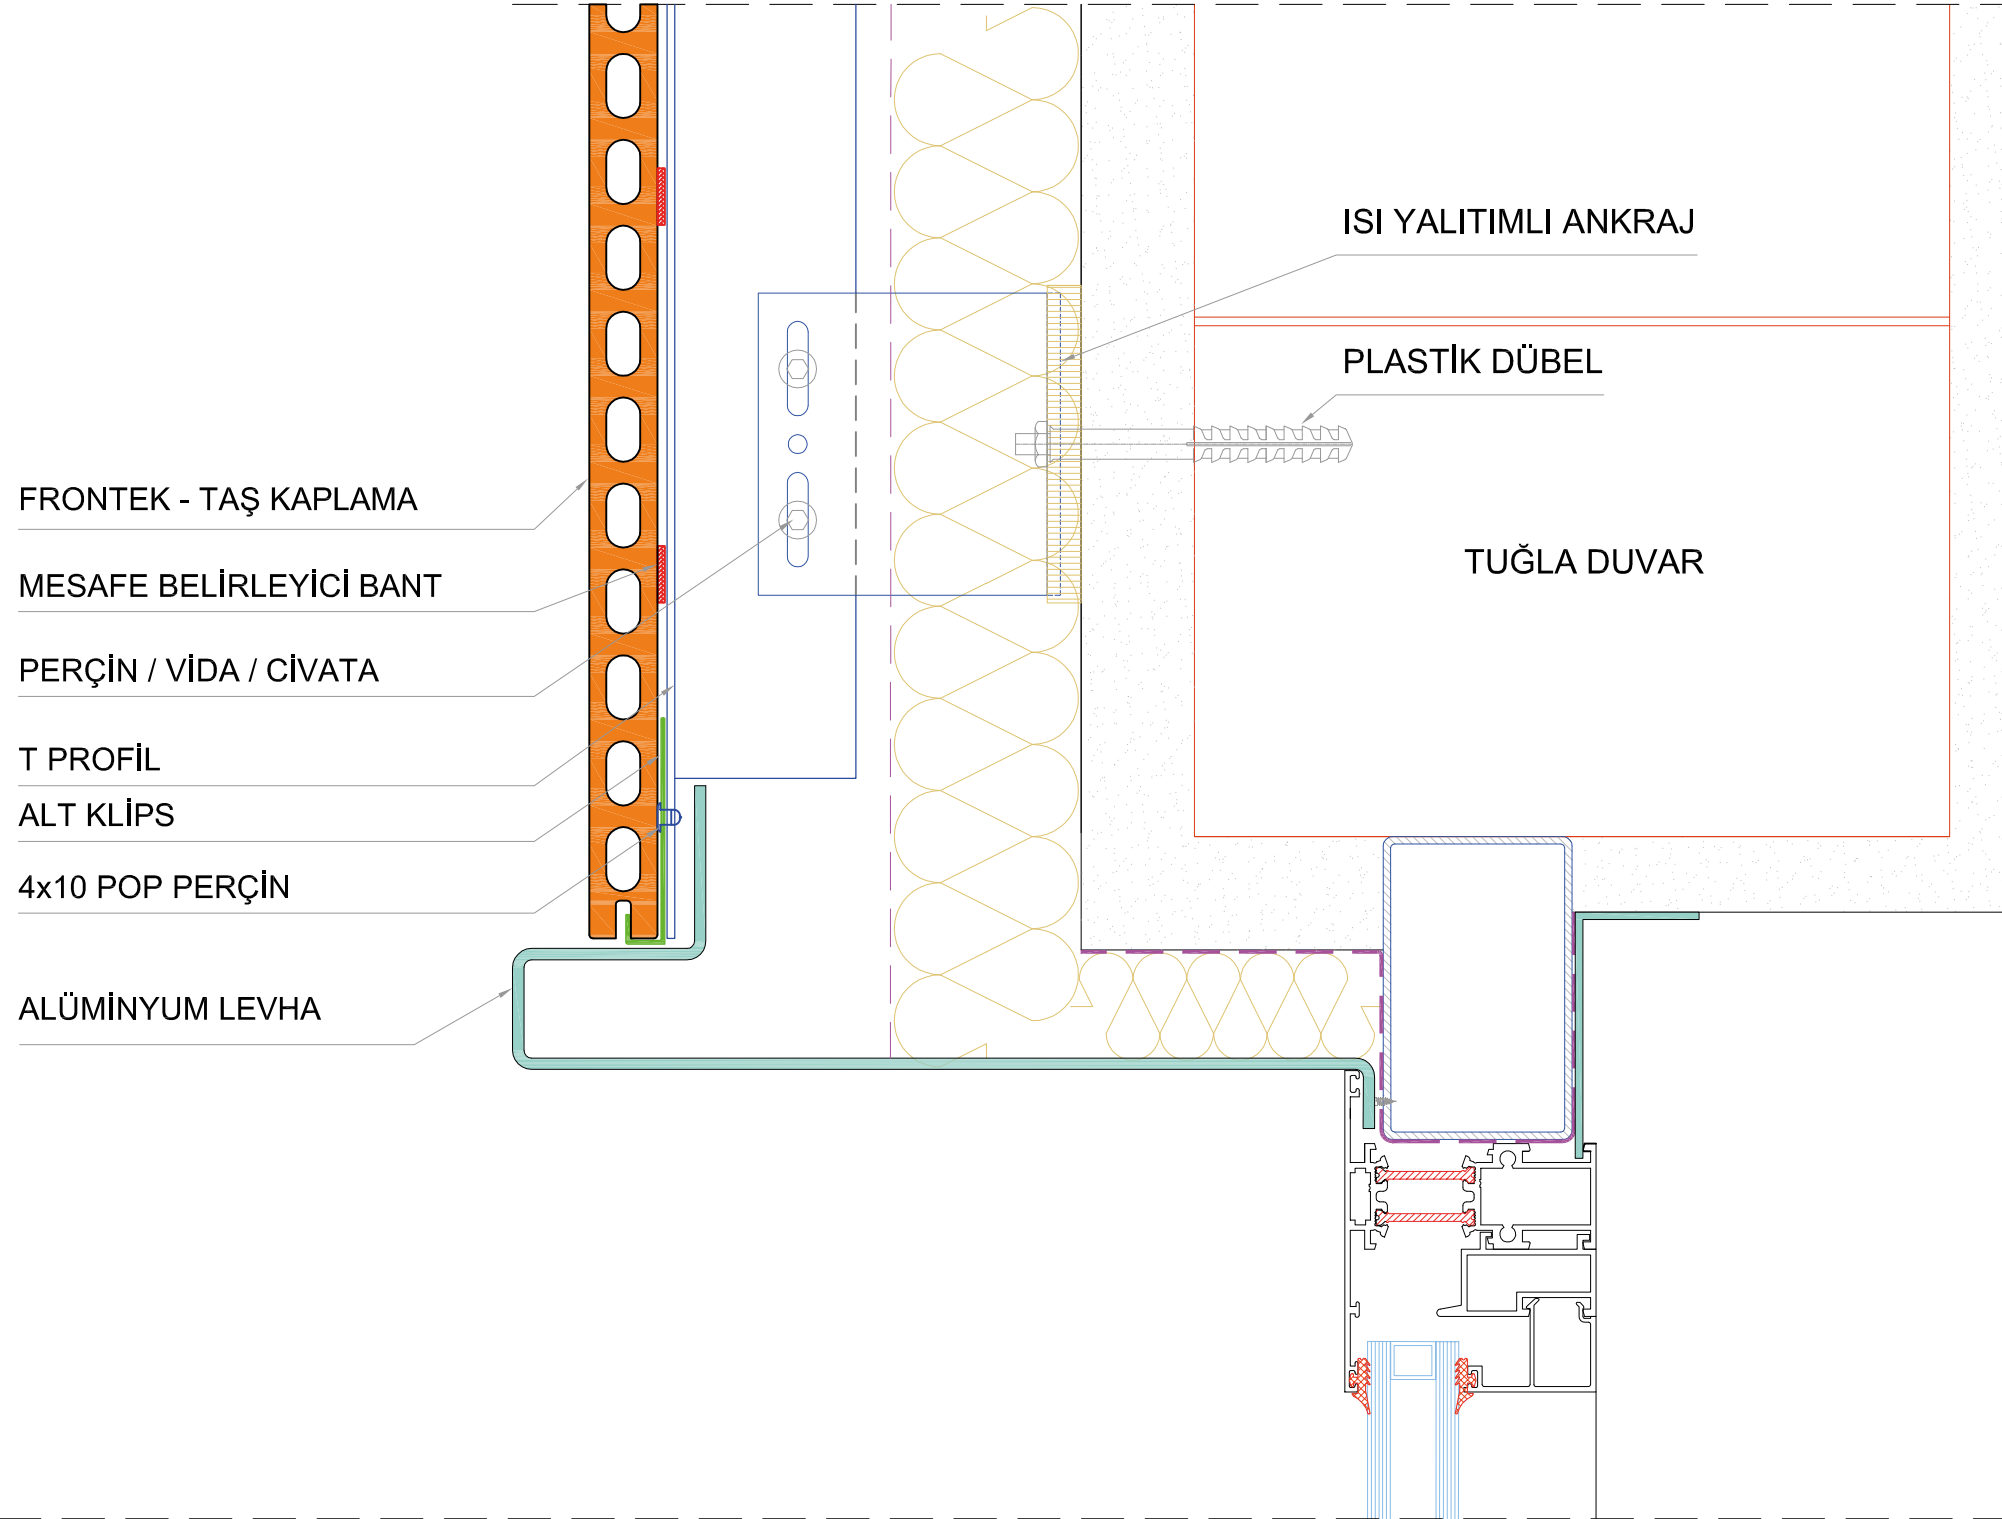

FRONTEK KLİPSLİ SİSTEM