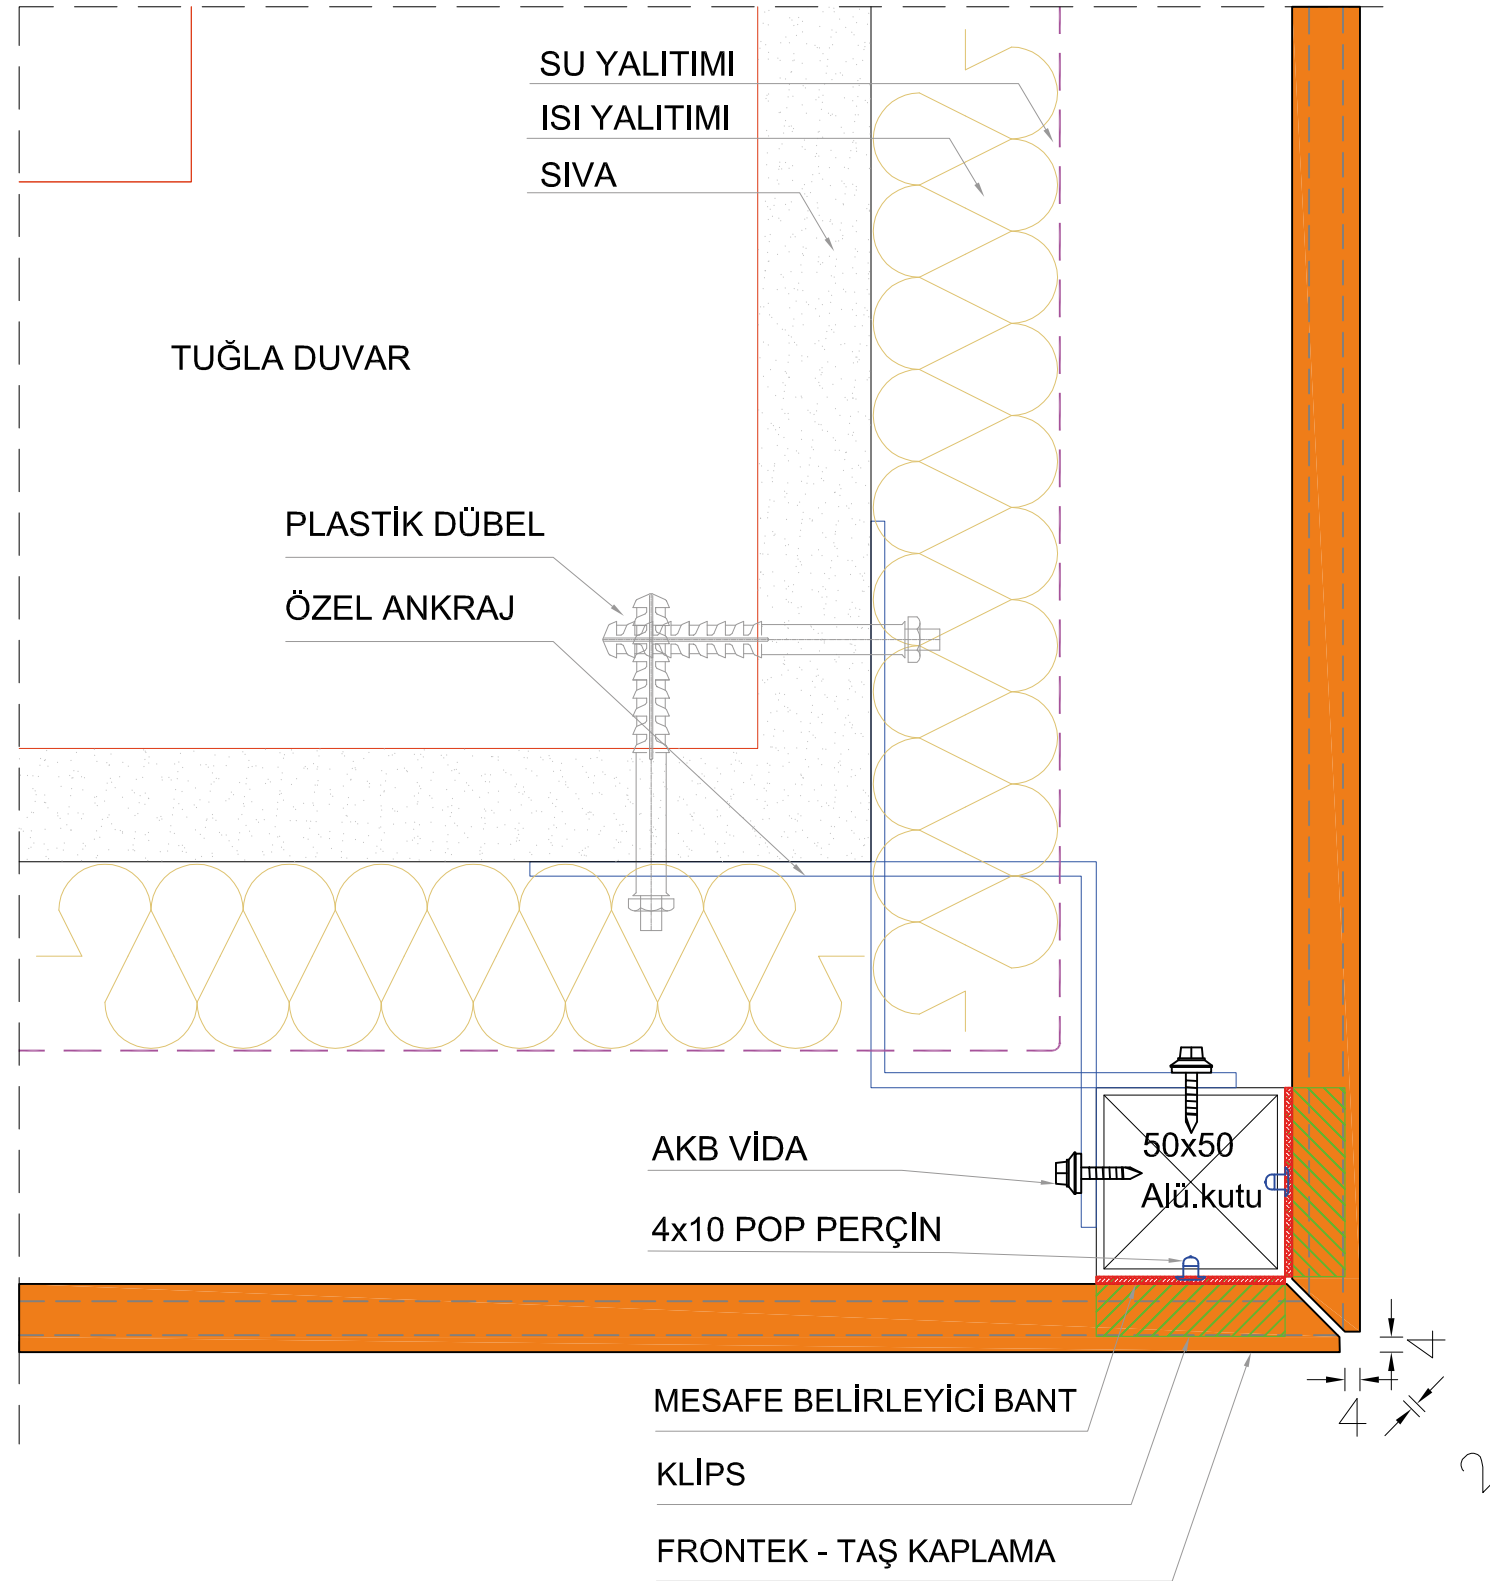

FRONTEK KLİPSLİ SİSTEM