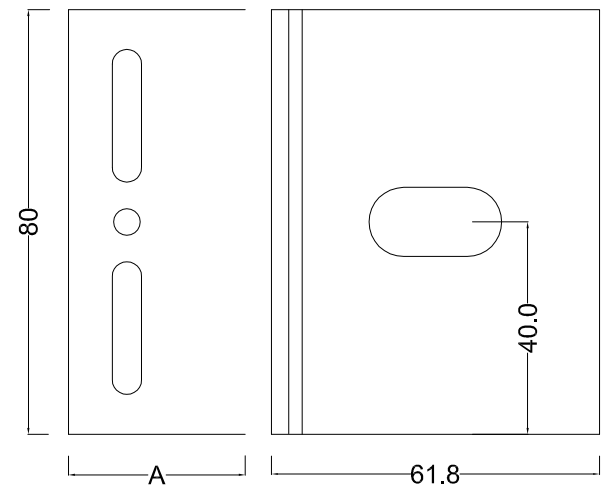

İZOFİX

İzofix Hareketli

İzofix Sabit

İzofix Sabit

İzofix Sabit

| A x 61.8 x 150 mm |
|---------------------|
| 80 x 61.8 x 150 mm |
| 100 x 61.8 x 150 mm |
| 120 x 61.8 x 150 mm |
| 140 x 61.8 x 150 mm |
| 160 x 61.8 x 150 mm |
| 180 x 61.8 x 150 mm |

İzofix Hareketli

| A x 61.8 x 80 mm |
|--------------------|
| 80 x 61.8 x 80 mm |
| 100 x 61.8 x 80 mm |
| 120 x 61.8 x 80 mm |
| 140 x 61.8 x 80 mm |
| 160 x 61.8 x 80 mm |
| 180 x 61.8 x 80 mm |

İzofix Hareketli

AGSFiX

Agsfix Hareketli

Agsfix Sabit

Agsfix Sabit

Agsfix Sabit

| A x 61.8 x 150 mm |
|---------------------|
| 80 x 61.8 x 150 mm |
| 100 x 61.8 x 150 mm |
| 120 x 61.8 x 150 mm |
| 140 x 61.8 x 150 mm |
| 160 x 61.8 x 150 mm |
| 180 x 61.8 x 150 mm |

Agsfix Hareketli

| A x 61.8 x 80 mm |
|--------------------|
| 80 x 61.8 x 80 mm |
| 100 x 61.8 x 80 mm |
| 120 x 61.8 x 80 mm |
| 140 x 61.8 x 80 mm |
| 160 x 61.8 x 80 mm |
| 180 x 61.8 x 80 mm |

Agsfix Hareketli