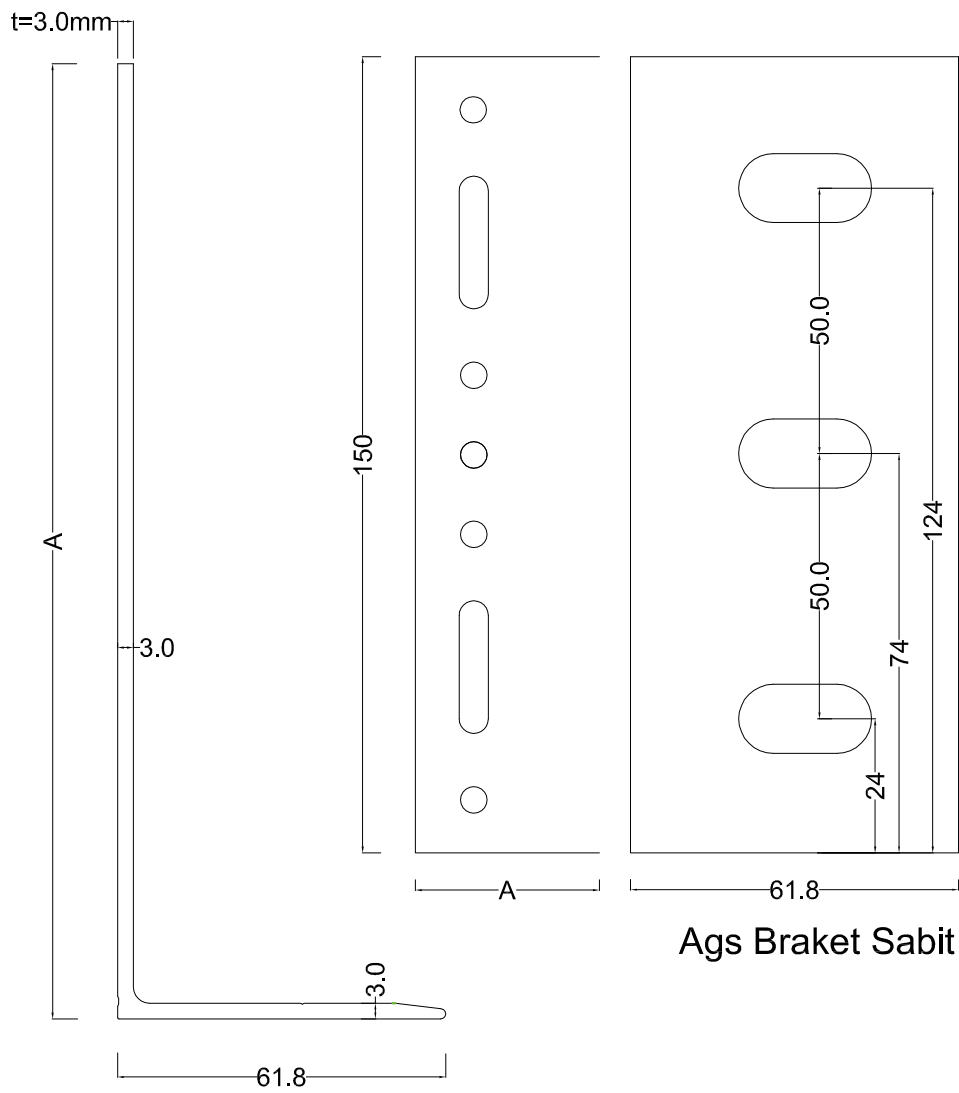

Agsfix Hareketli

| A x 61.8 x 80 mm |
|--------------------|
| 80 x 61.8 x 80 mm |
| 100 x 61.8 x 80 mm |
| 120 x 61.8 x 80 mm |
| 140 x 61.8 x 80 mm |
| 160 x 61.8 x 80 mm |
| 180 x 61.8 x 80 mm |

Agsfix Hareketli

SMARTFIX

Smartfix

ÖN GÖRÜNÜŞ

YAN GÖRÜNÜŞ

AGS BRAKET 3mm

Ags Sabit Braket

Ags Hareketli Braket

AGS BRAKET 3mm

Ags Braket Sabit

Ags Braket Sabit

| A x 61.8 x 150 mm |
|---------------------|
| 60 x 61.8 x 150 mm |
| 80 x 61.8 x 150 mm |
| 100 x 61.8 x 150 mm |
| 120 x 61.8 x 150 mm |
| 140 x 61.8 x 150 mm |
| 160 x 61.8 x 150 mm |
| 180 x 61.8 x 150 mm |

Ags Braket Hareketli

| A x 61.8 x 80 mm |
|--------------------|
| 60 x 61.8 x 80 mm |
| 80 x 61.8 x 80 mm |
| 100 x 61.8 x 80 mm |
| 120 x 61.8 x 80 mm |
| 140 x 61.8 x 80 mm |
| 160 x 61.8 x 80 mm |
| 180 x 61.8 x 80 mm |