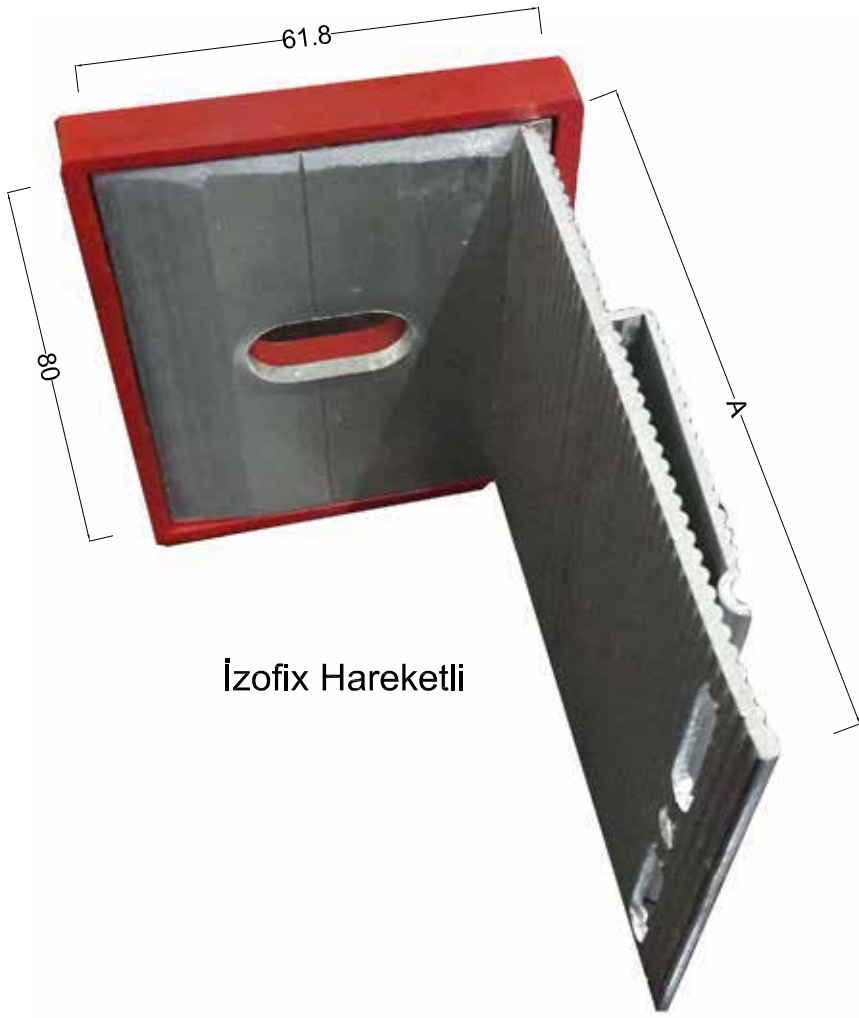

FRONTEK KLİPSLİ SİSTEM

| kod | profil | profil özellikleri | kod | profil | profil özellikleri |
|------|---|--|------|---|--|
| TP01 |  | T Profil (50x50) | LP01 |  | L Profil (25x50) |
| | | renk : ral | | | renk : ral |
| TP02 |  | T Profil (70x50) | LP02 |  | L Profil (50x50) |
| | | renk : ral | | | renk : ral |
| TP03 |  | T Profil (100x50) | |  | 4,8x25 Geniş kafa pop perçin (Ral renginde boyanabilir) |
| | | renk : ral | | | |
| |  | Alt-Üst Klips (Adet olarak temin edilir.) | |  | Orta Klips (Adet olarak temin edilir.) |

İZOFİX

İzofix Hareketli

İzofix Sabit

İzofix Sabit

İzofix Sabit

| A x 61.8 x 150 mm |
|---------------------|
| 80 x 61.8 x 150 mm |
| 100 x 61.8 x 150 mm |
| 120 x 61.8 x 150 mm |
| 140 x 61.8 x 150 mm |
| 160 x 61.8 x 150 mm |
| 180 x 61.8 x 150 mm |