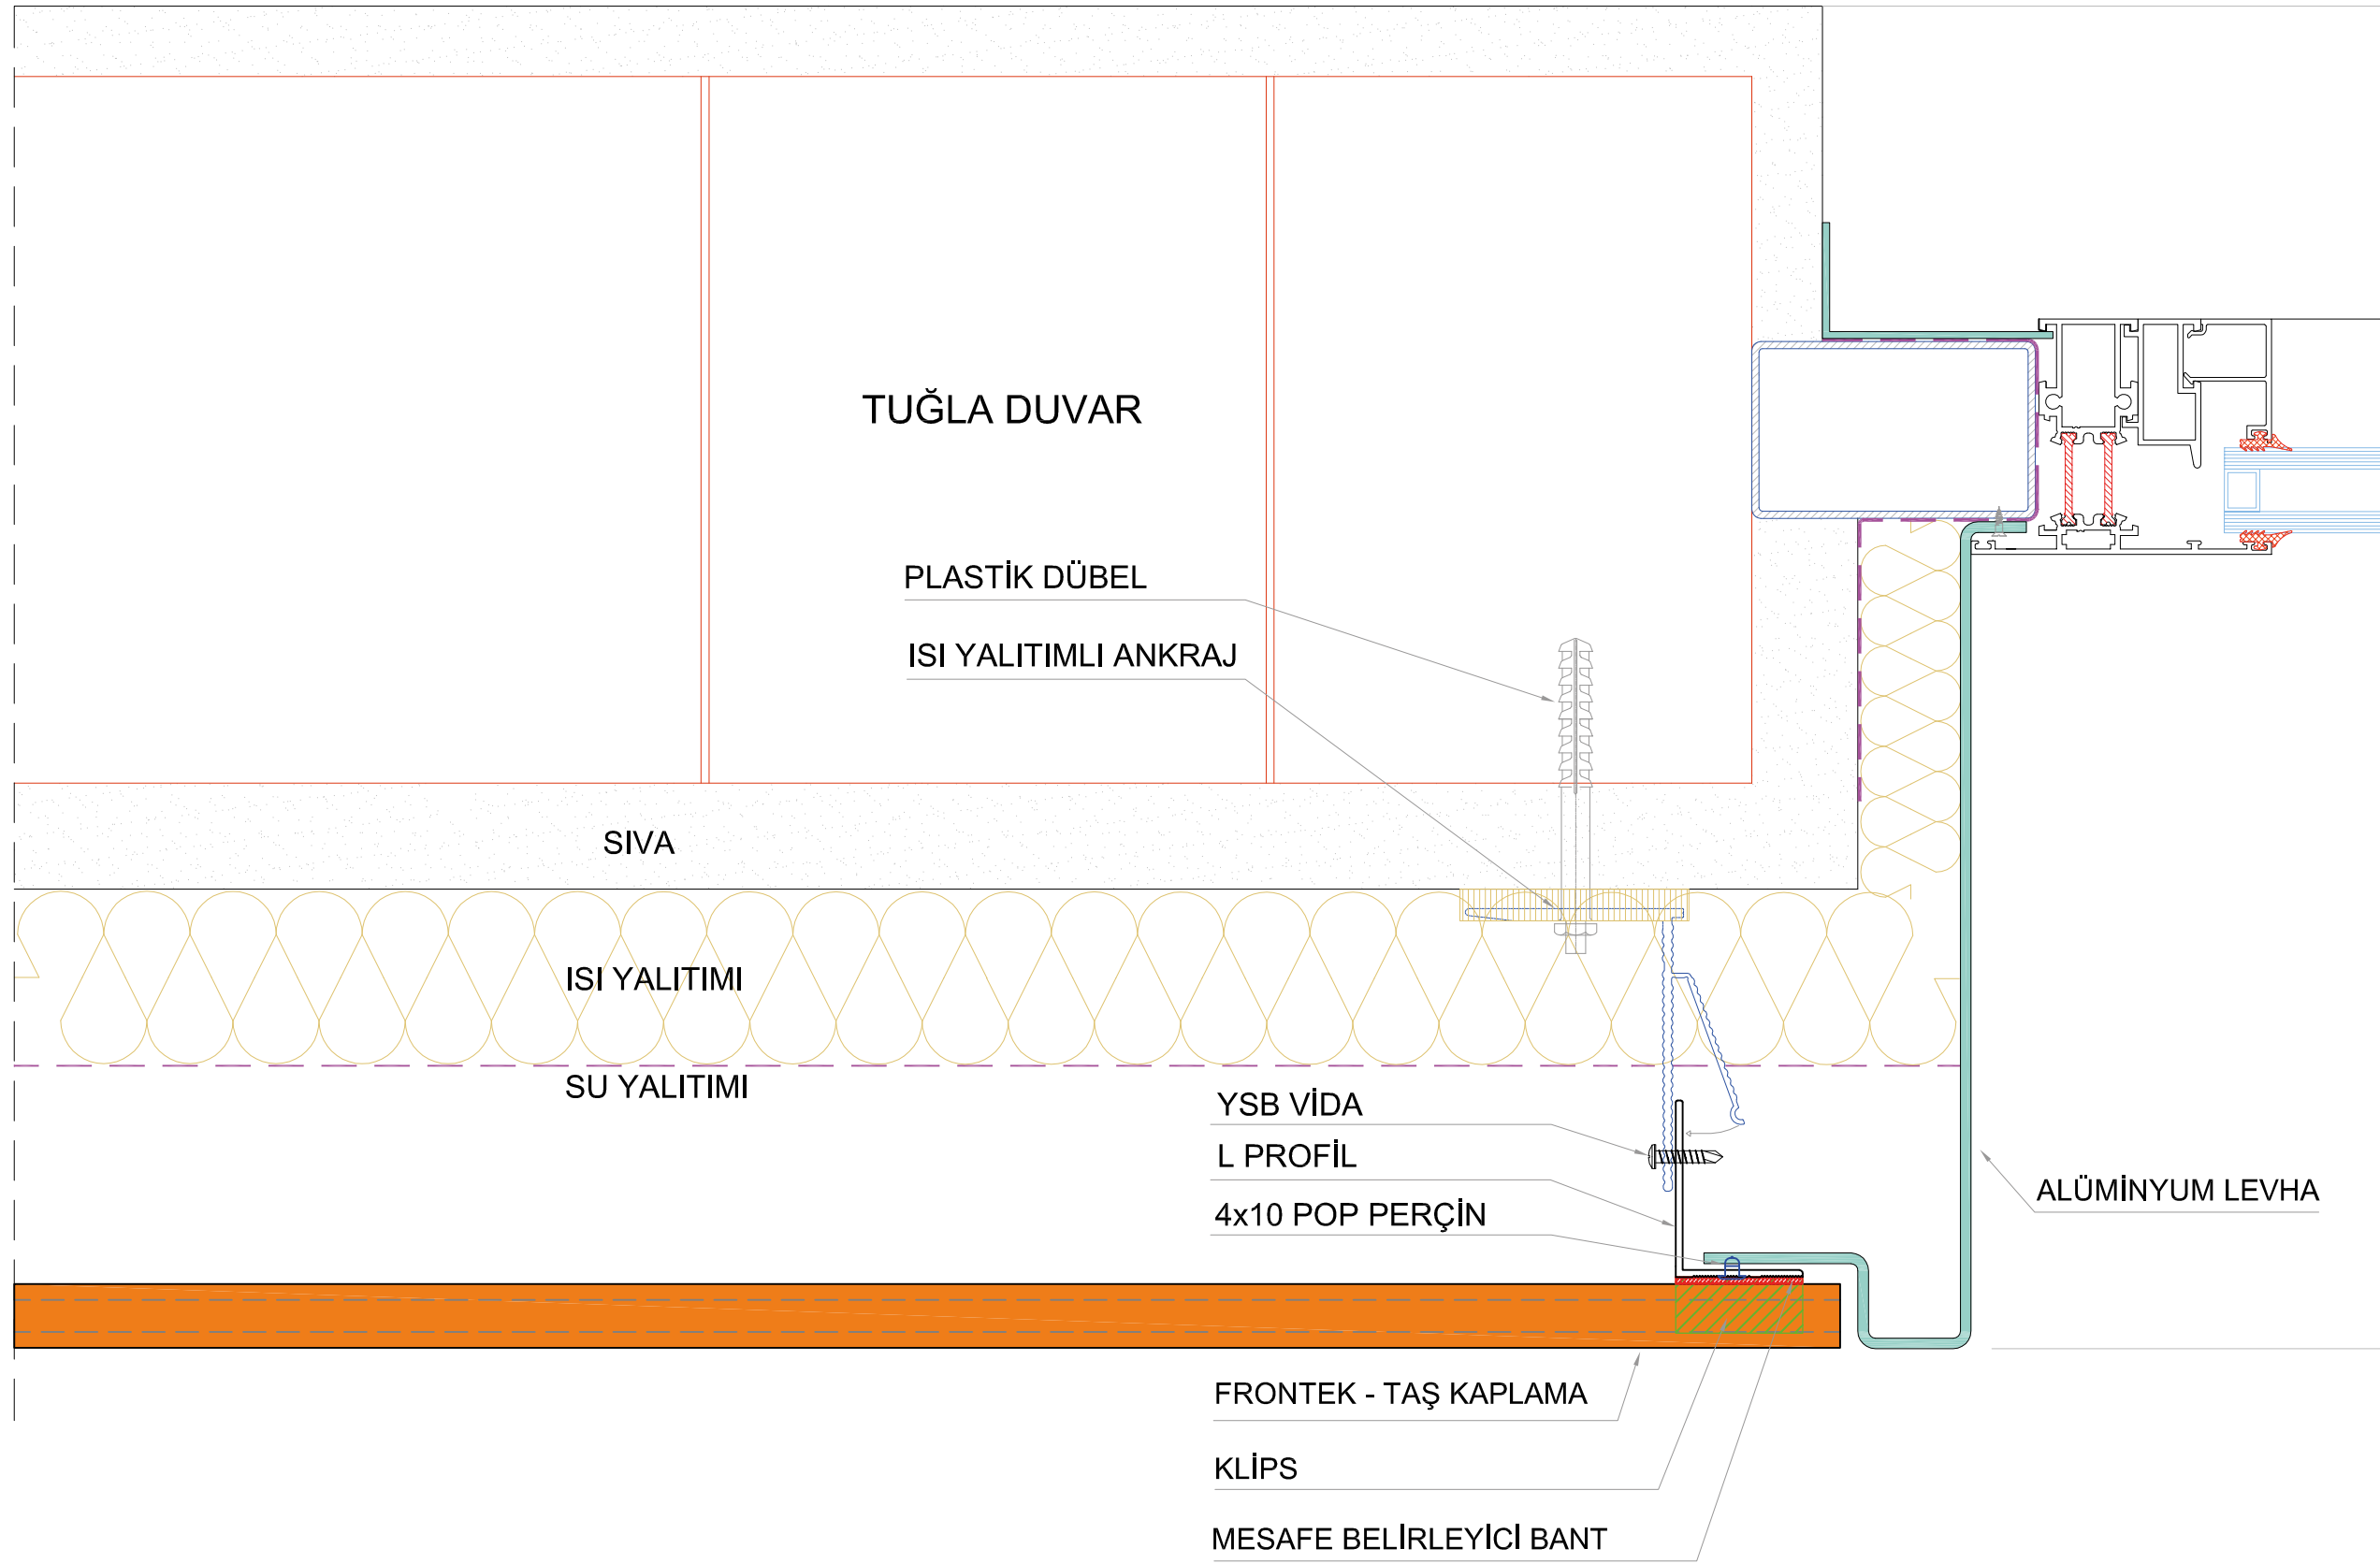

Ags Braket Sabit

| A x 61.8 x 150 mm |
|---------------------|
| 60 x 61.8 x 150 mm |
| 80 x 61.8 x 150 mm |
| 100 x 61.8 x 150 mm |
| 120 x 61.8 x 150 mm |
| 140 x 61.8 x 150 mm |
| 160 x 61.8 x 150 mm |
| 180 x 61.8 x 150 mm |

FRONTEK KLİPSLİ SİSTEM

FRONTEK KLİPSLİ SİSTEM

FRONTEK KLİPSLİ SİSTEM

FRONTEK KLİPSLİ SİSTEM

FRONTEK KLİPSLİ SİSTEM

FRONTEK KLİPSLİ SİSTEM

FRONTEK KLİPSLİ SİSTEM

FRONTEK KLİPSLİ SİSTEM

DETAY A

FRONTEK KLİPSLİ SİSTEM

DETAY B

FRONTEK KLİPSLİ SİSTEM