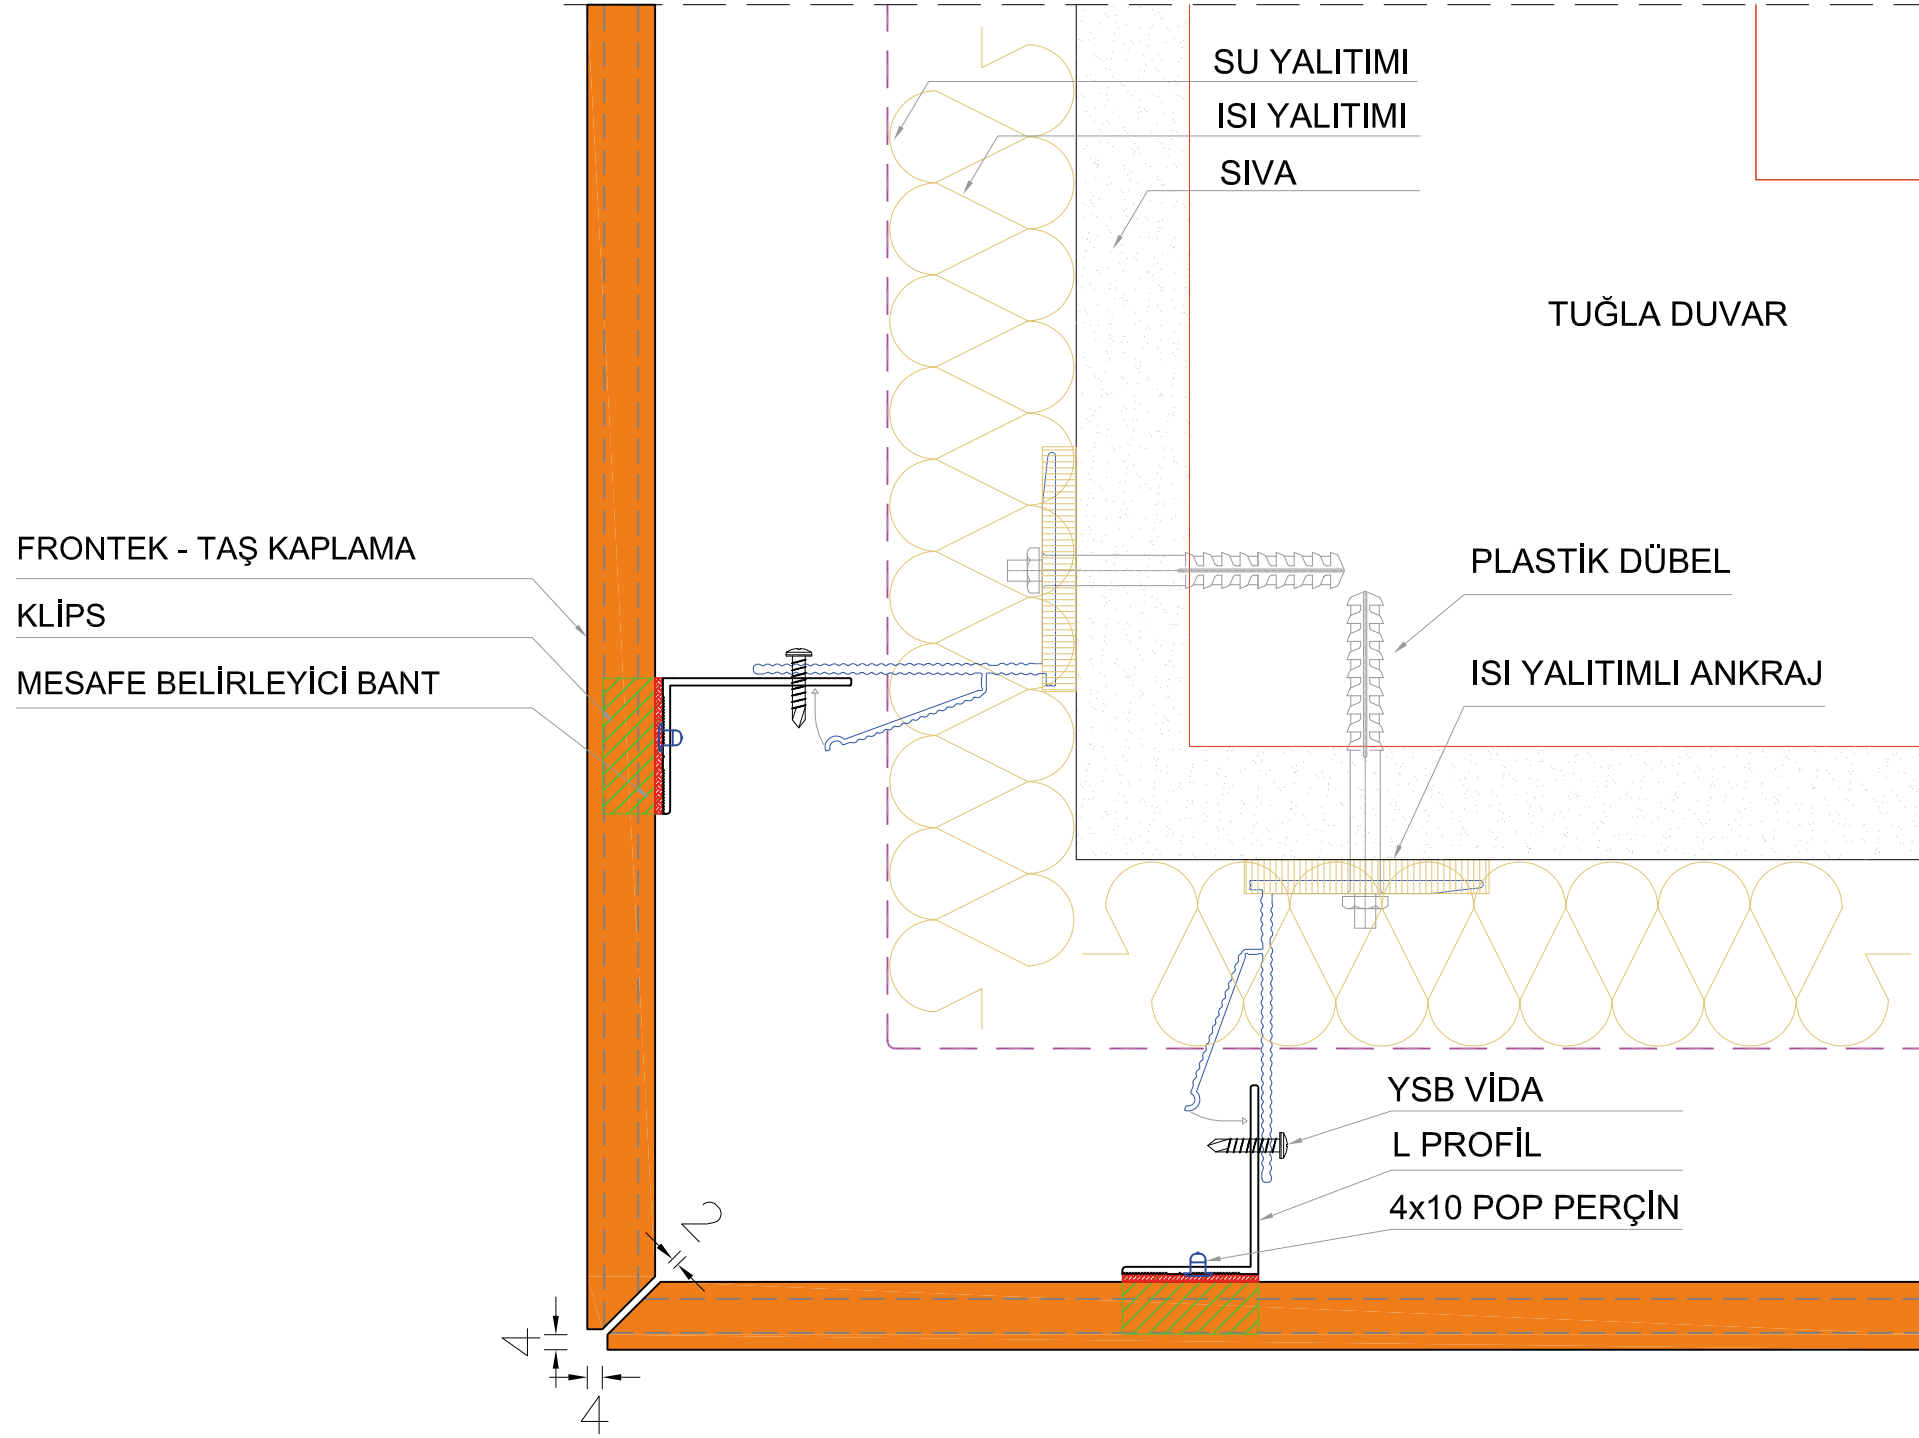

FRONTEK KLİPSLİ SİSTEM