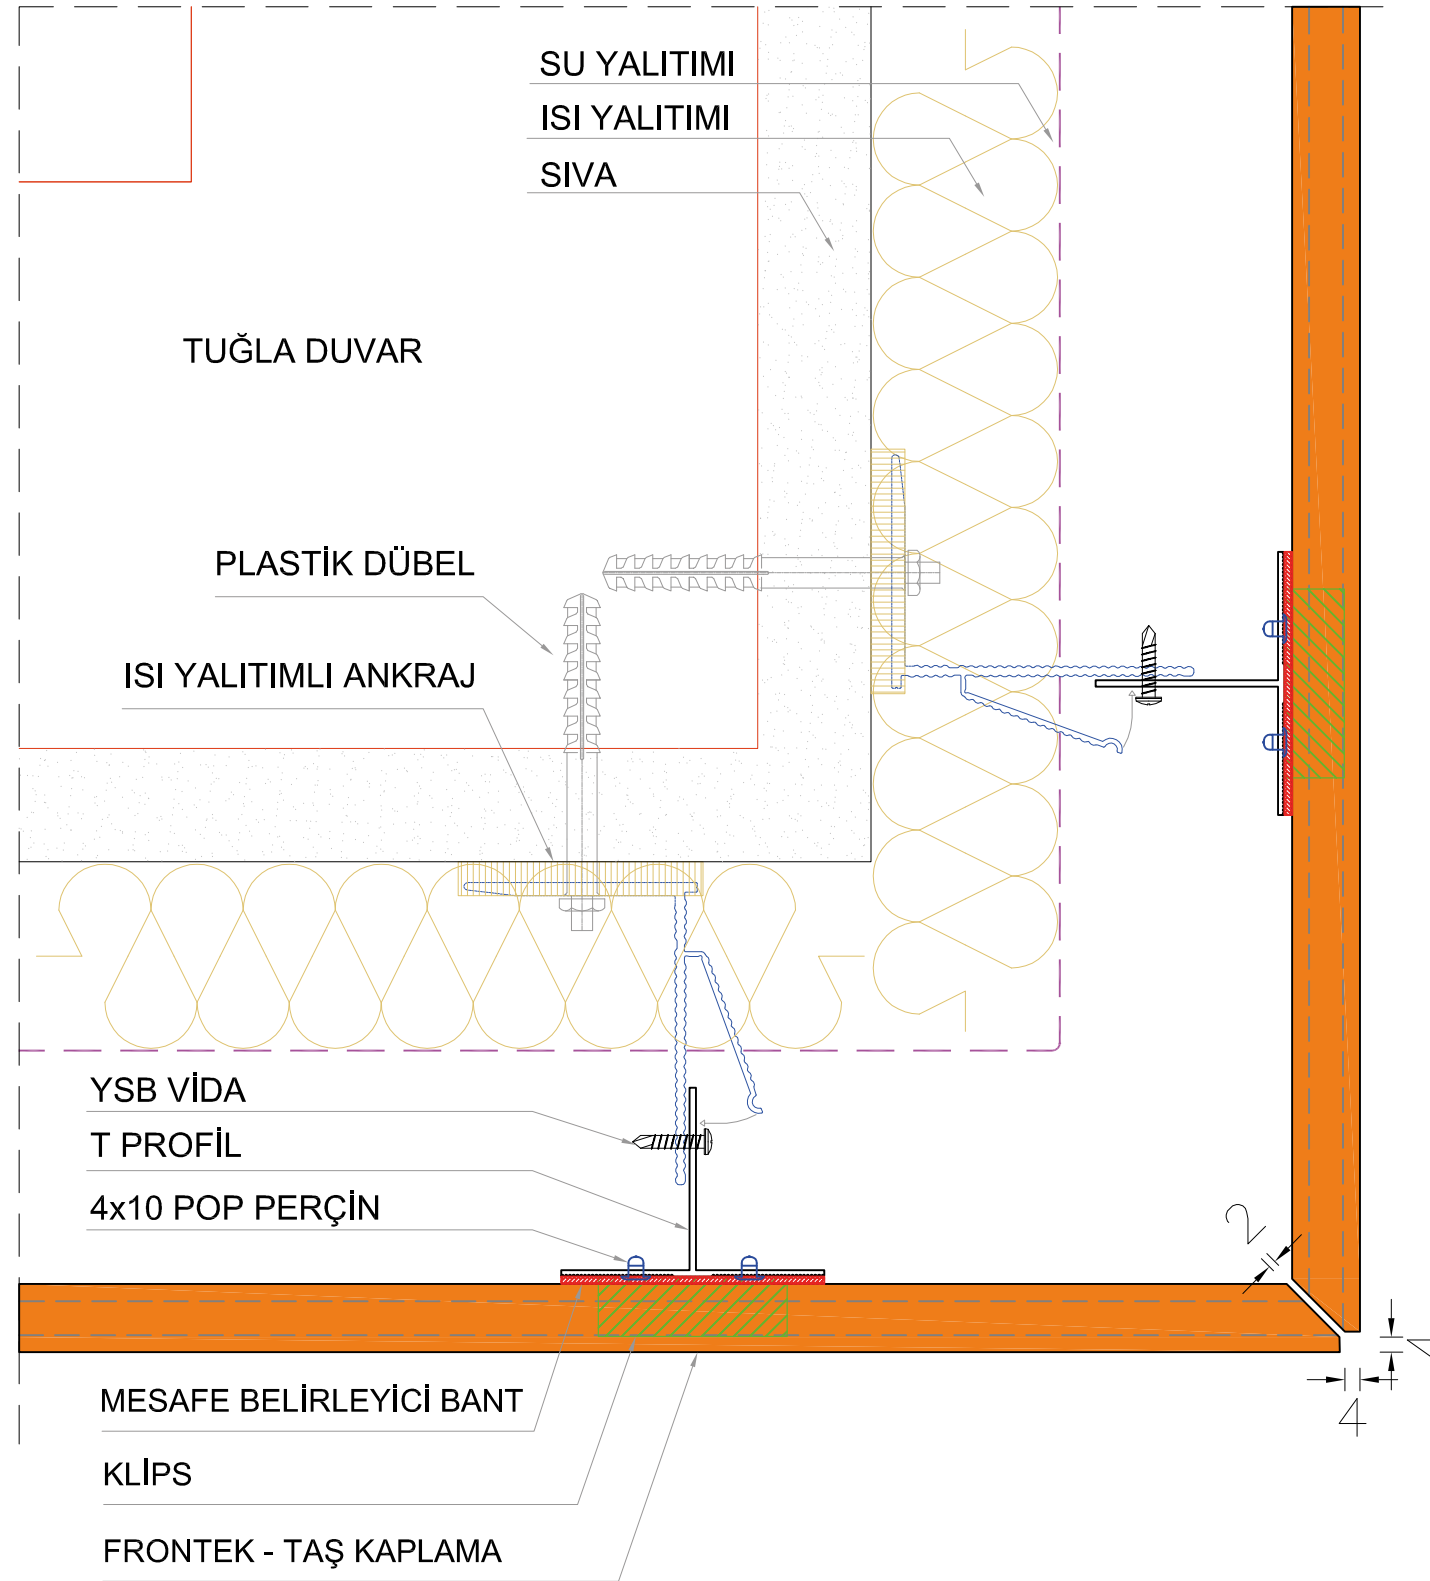

FRONTEK KLİPSLİ SİSTEM