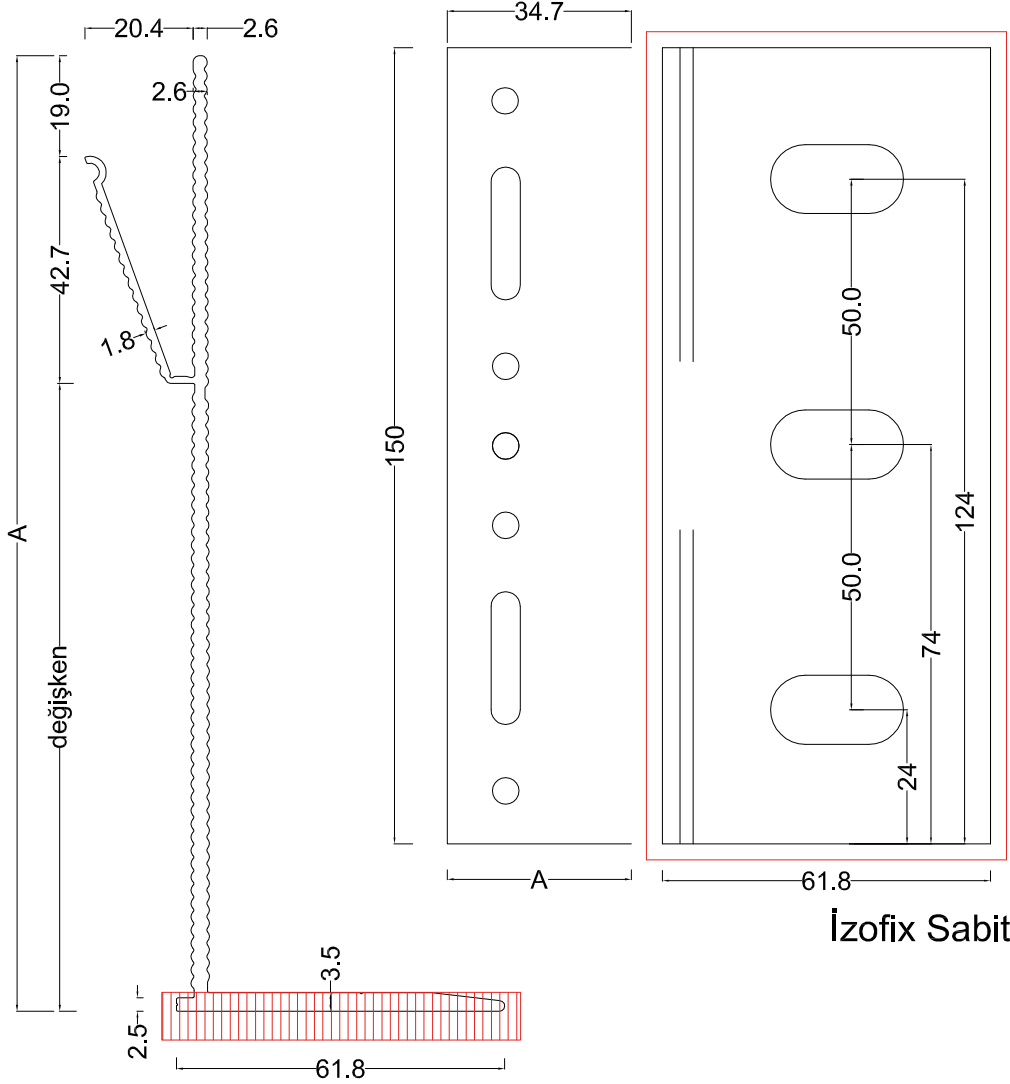

FRONTEK KLİPSLİ SİSTEM

| kod | profil | profil özellikleri | kod | profil | profil özellikleri |
|--|---|---|---|---|--------------------|
| | | | | Mesafe belirleyici bant | |
| 3,9x19 YHB (M.U.V) | 3,9x19 YSB (M.U.V) | 4,8x16 YSB (M.U.V) | AKB 5,5x25 (M.U.V) |  | |
|  |  |  |  | | |
| | | | | Poliüretan Yapıştırıcı | |
|  | | | |  | |
| | | | | | |
| | | | | Hızlı Yapıştırıcı | |
| | | | |  | |

İZOFİX

İzofix Hareketli

İzofix Sabit

İzofix Sabit

İzofix Sabit

| A x 61.8 x 150 mm |
|---------------------|
| 80 x 61.8 x 150 mm |
| 100 x 61.8 x 150 mm |
| 120 x 61.8 x 150 mm |
| 140 x 61.8 x 150 mm |
| 160 x 61.8 x 150 mm |
| 180 x 61.8 x 150 mm |

İzofix Hareketli

| A x 61.8 x 80 mm |
|--------------------|
| 80 x 61.8 x 80 mm |
| 100 x 61.8 x 80 mm |
| 120 x 61.8 x 80 mm |
| 140 x 61.8 x 80 mm |
| 160 x 61.8 x 80 mm |
| 180 x 61.8 x 80 mm |

İzofix Hareketli

Ags Braket Sabit

Ags Braket Sabit

| A x 61.8 x 150 mm |
|---------------------|
| 60 x 61.8 x 150 mm |
| 80 x 61.8 x 150 mm |
| 100 x 61.8 x 150 mm |
| 120 x 61.8 x 150 mm |
| 140 x 61.8 x 150 mm |
| 160 x 61.8 x 150 mm |
| 180 x 61.8 x 150 mm |