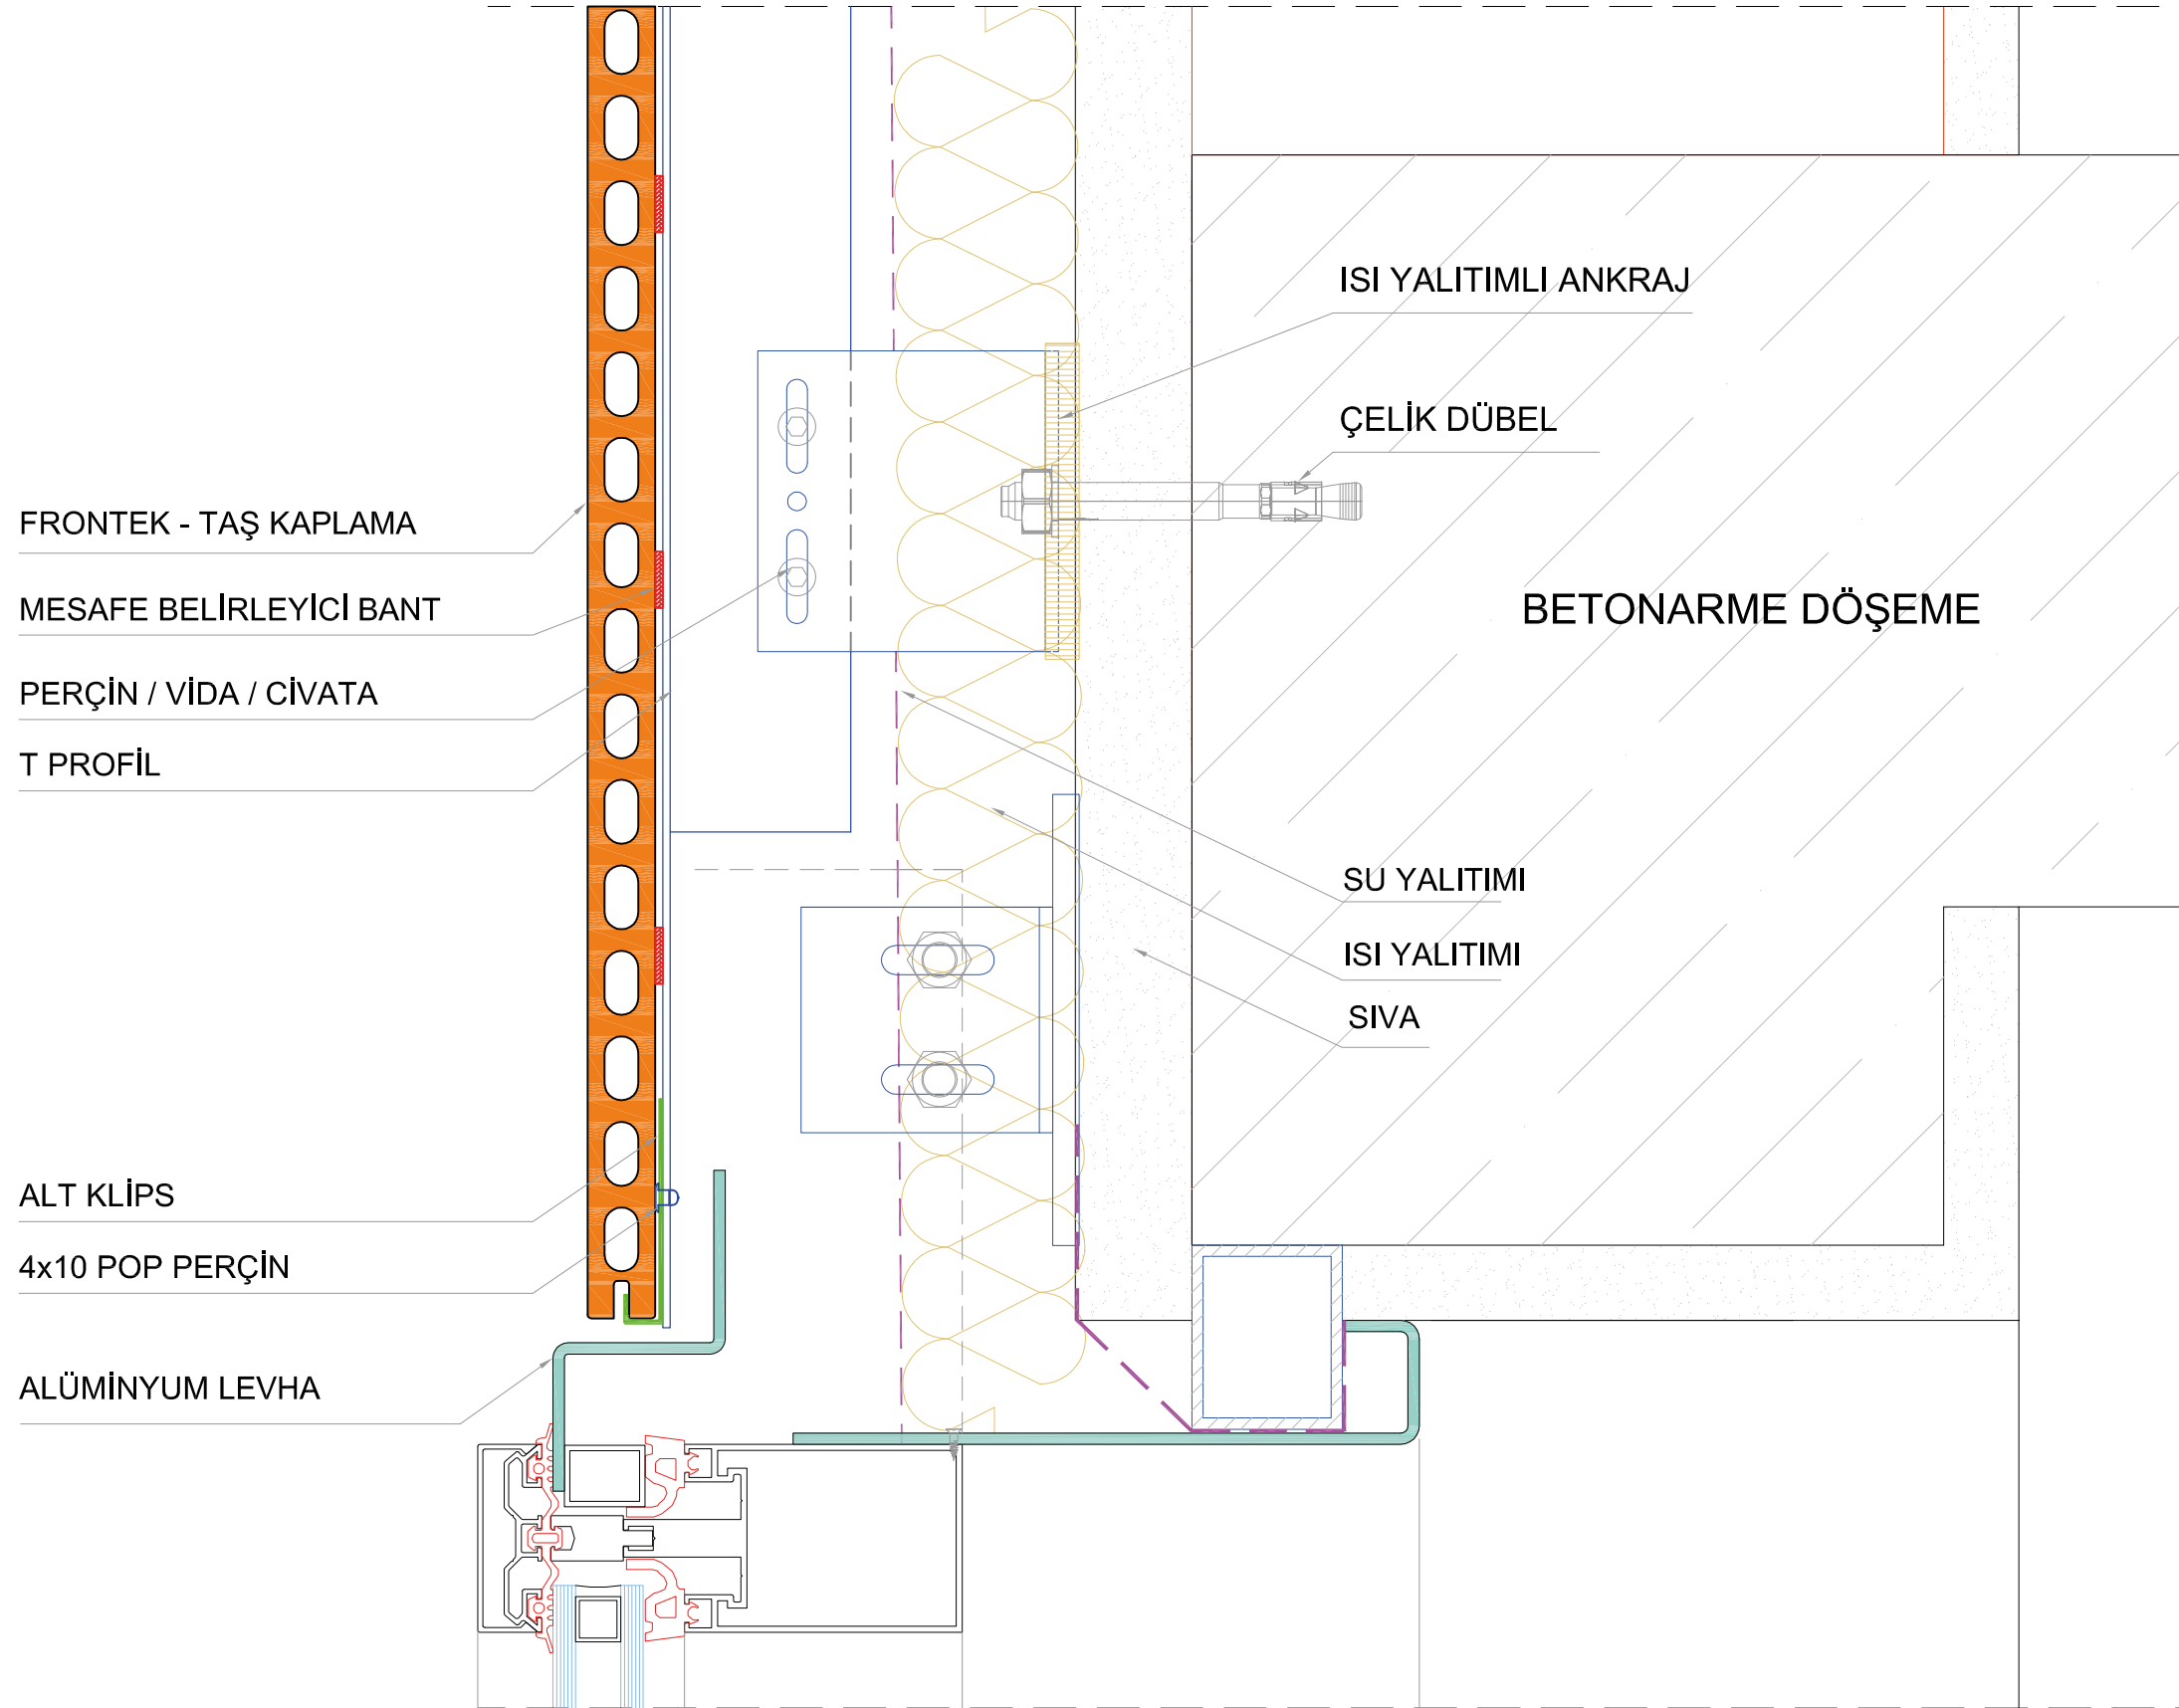

FRONTEK KLİPSLİ SİSTEM

DETAY B