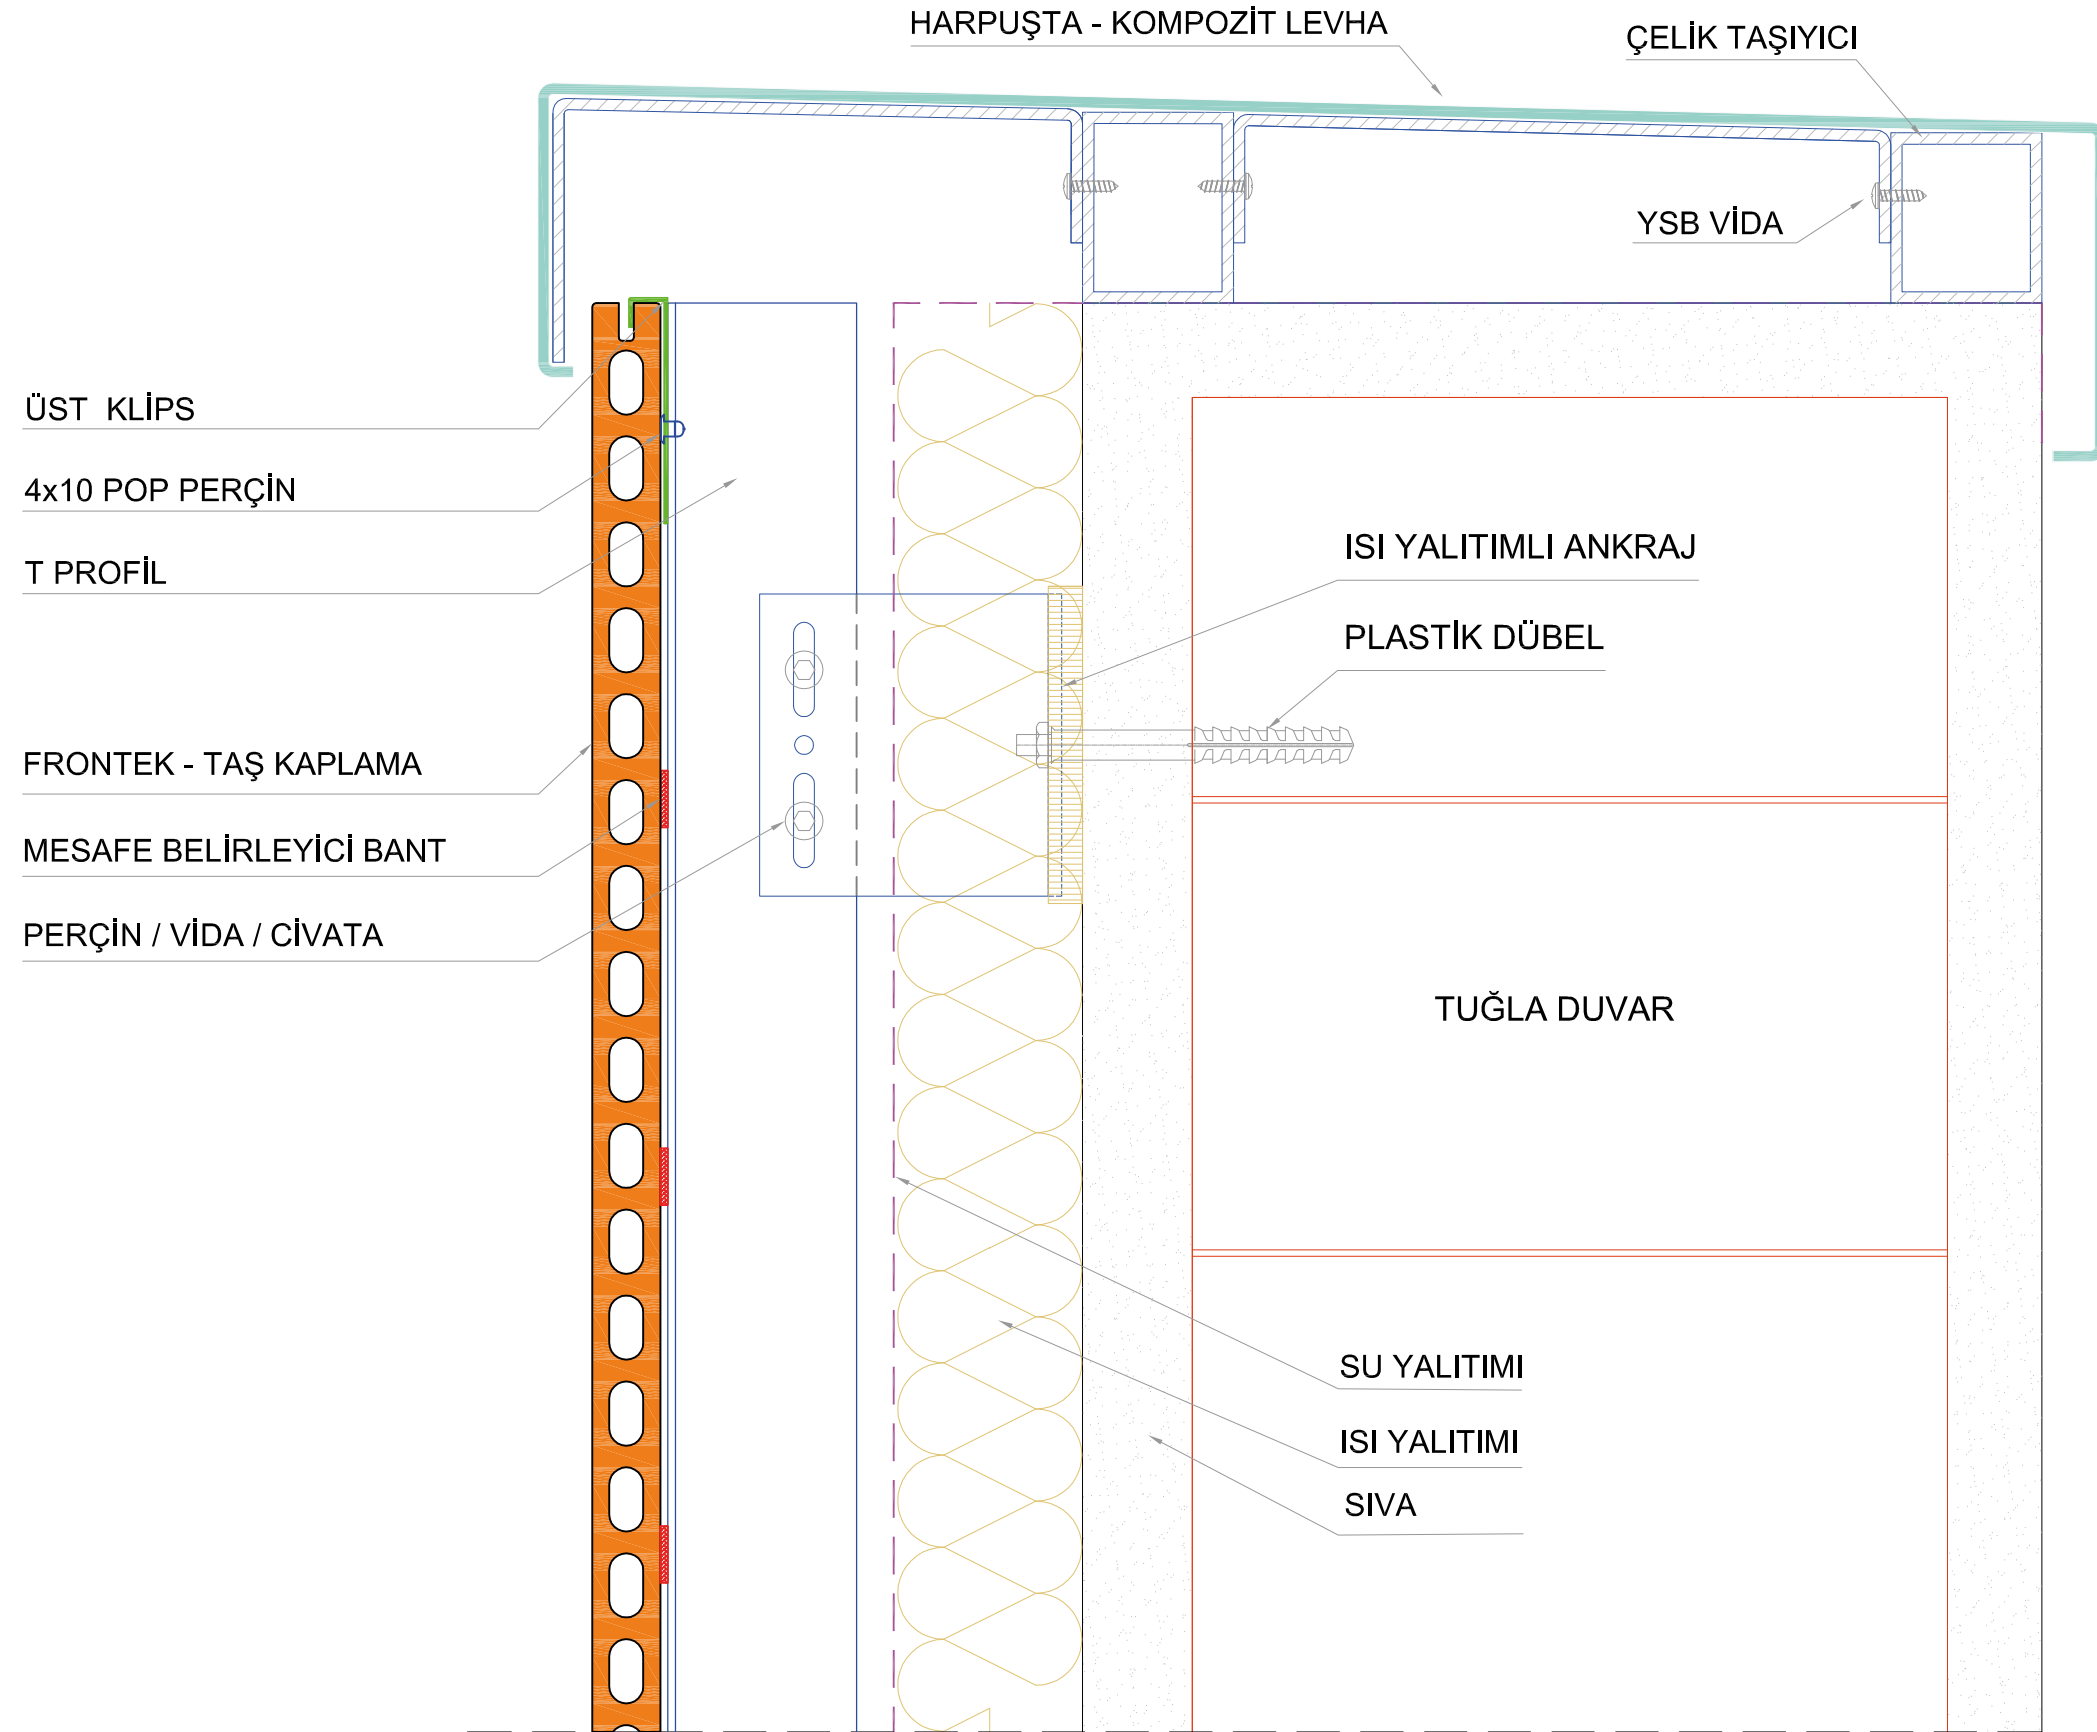

FRONTEK KLİPSLİ SİSTEM