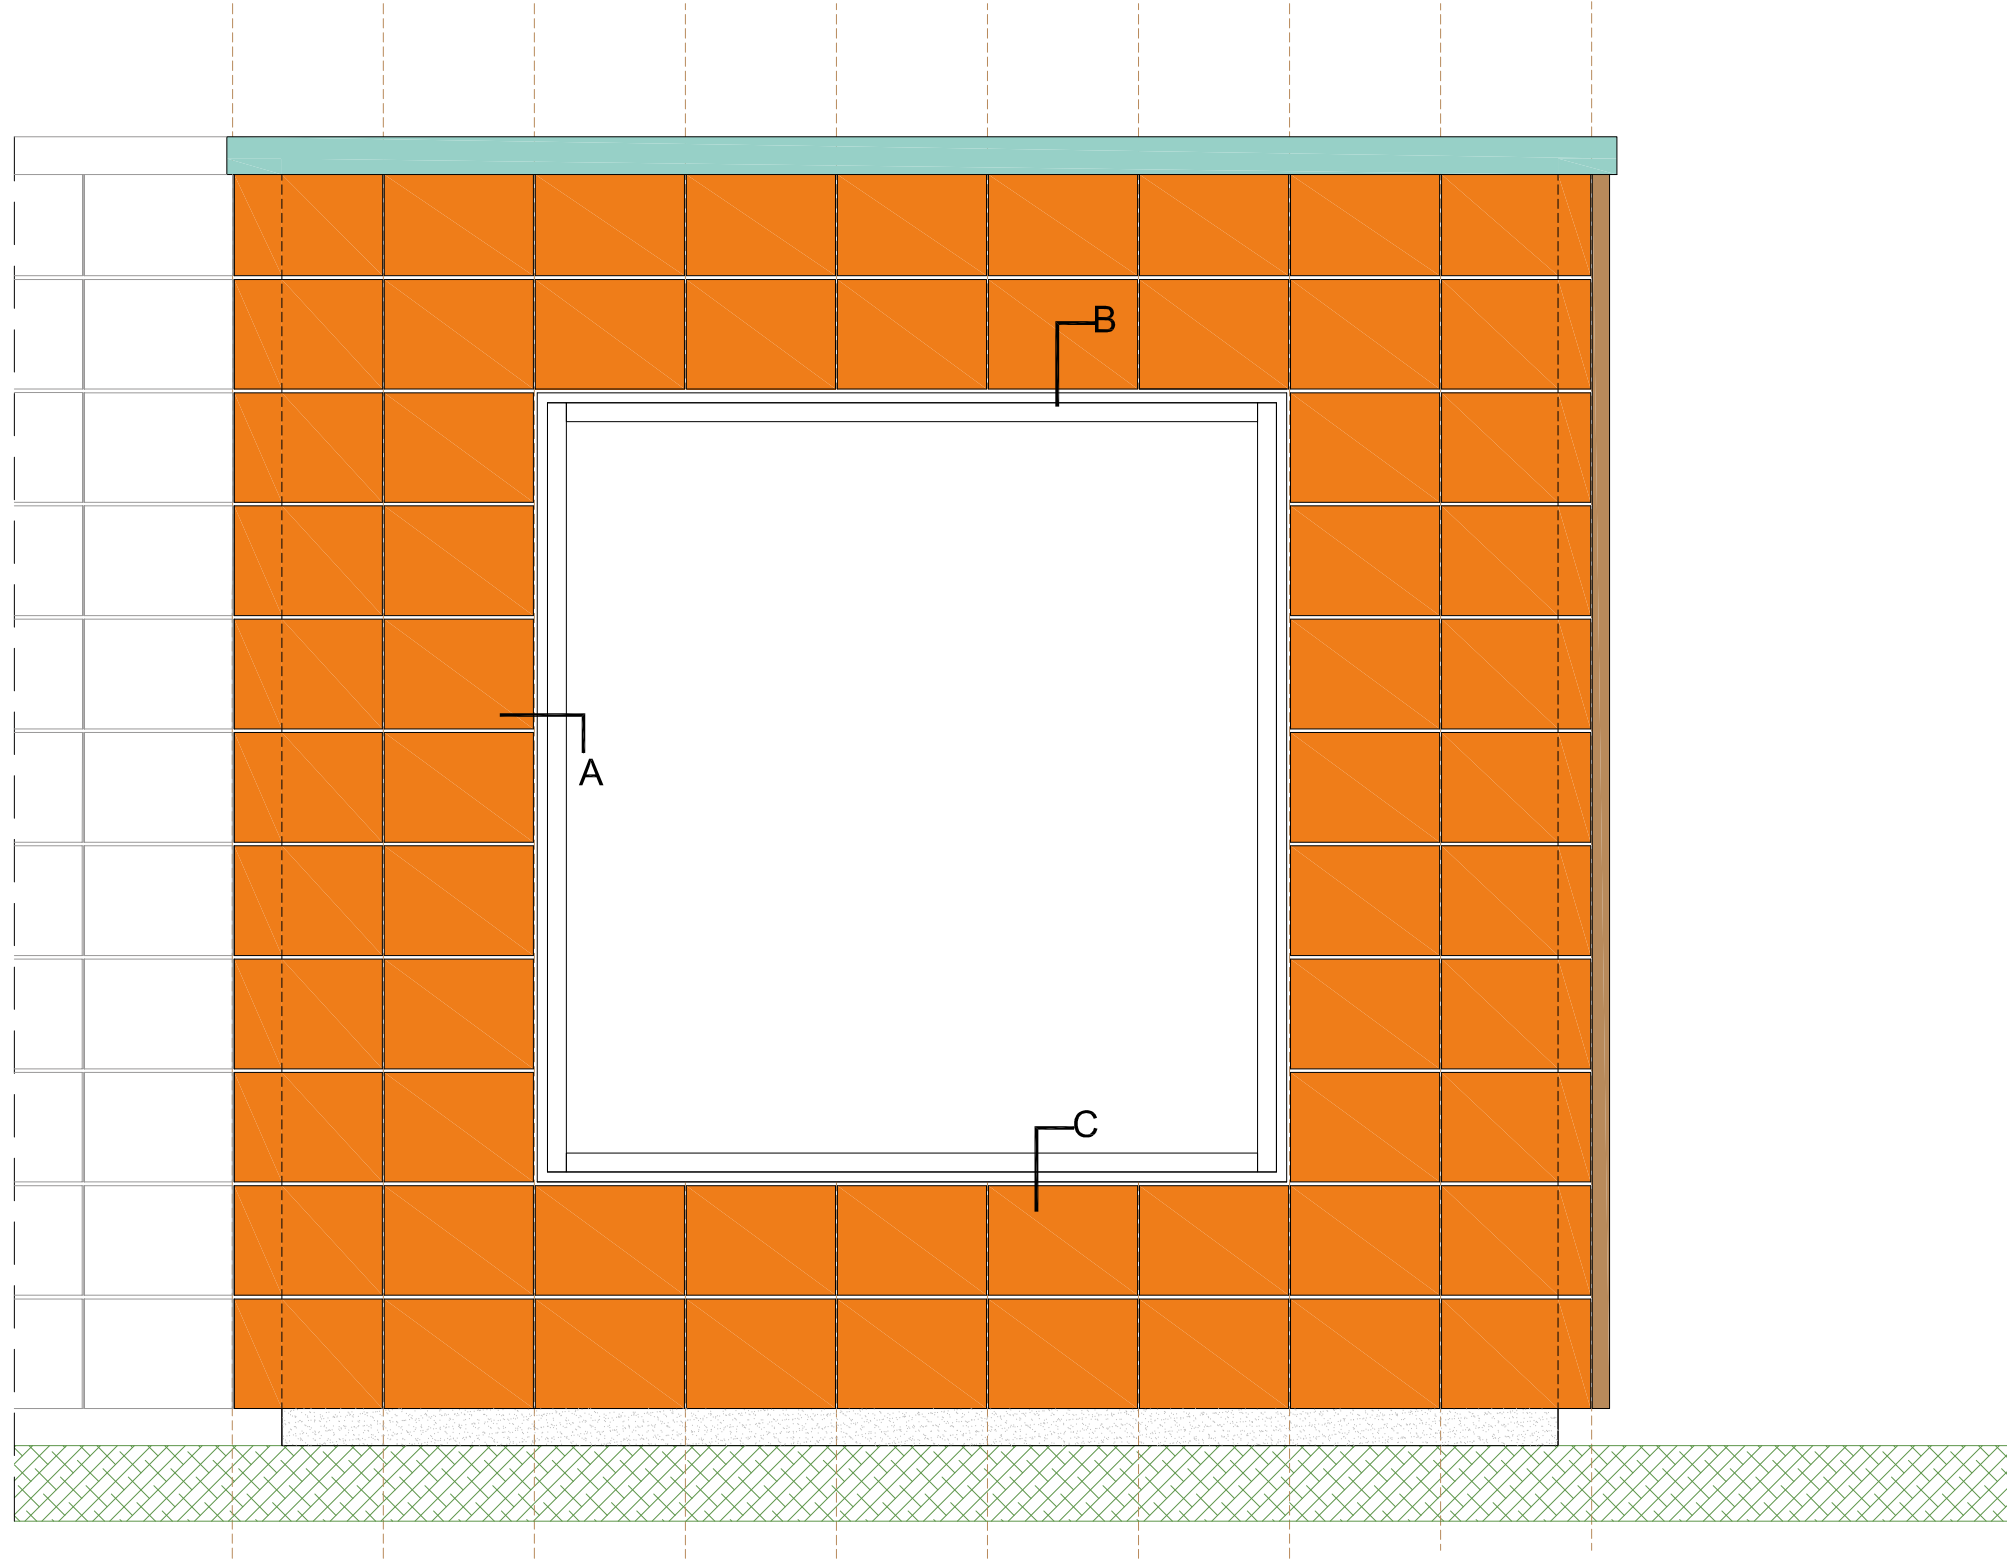

FRONTEK KLİPSLİ SİSTEM