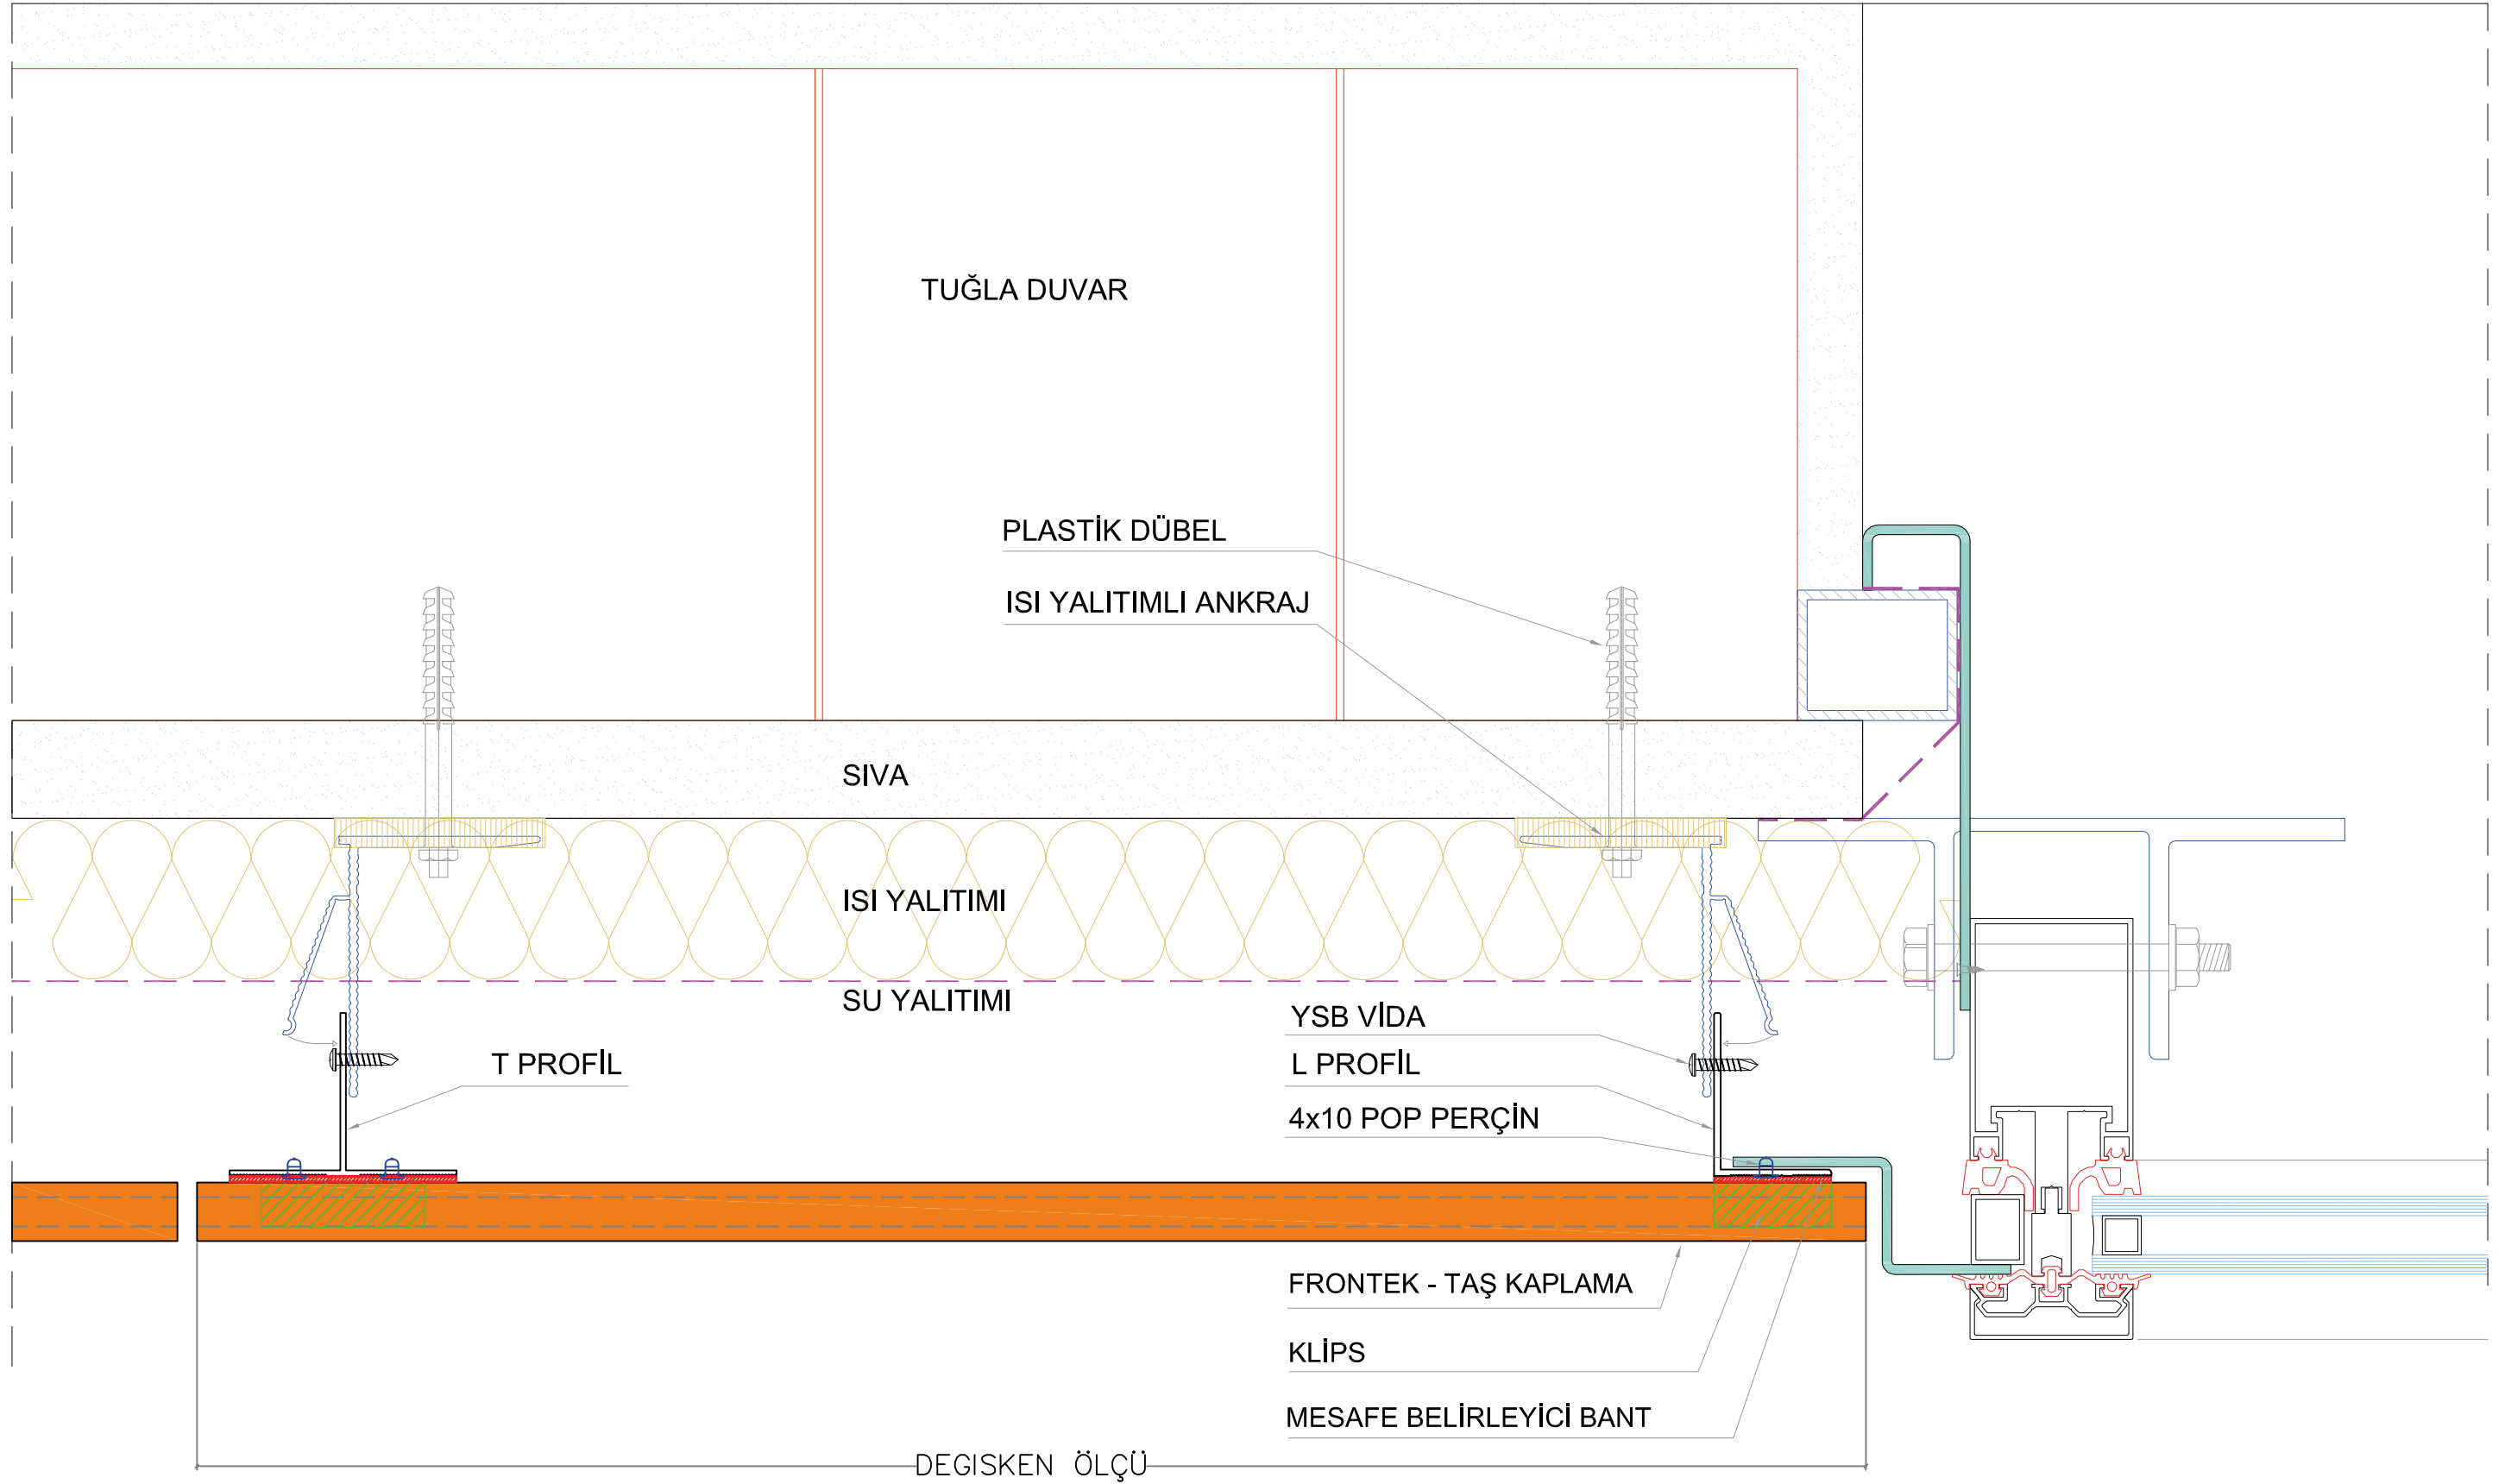

Ags Braket Sabit

| A x 61.8 x 150 mm |
|---------------------|
| 60 x 61.8 x 150 mm |
| 80 x 61.8 x 150 mm |
| 100 x 61.8 x 150 mm |
| 120 x 61.8 x 150 mm |
| 140 x 61.8 x 150 mm |
| 160 x 61.8 x 150 mm |
| 180 x 61.8 x 150 mm |

DETAY A

FRONTEK KLİPSLİ SİSTEM

DETAY B

FRONTEK KLİPSLİ SİSTEM