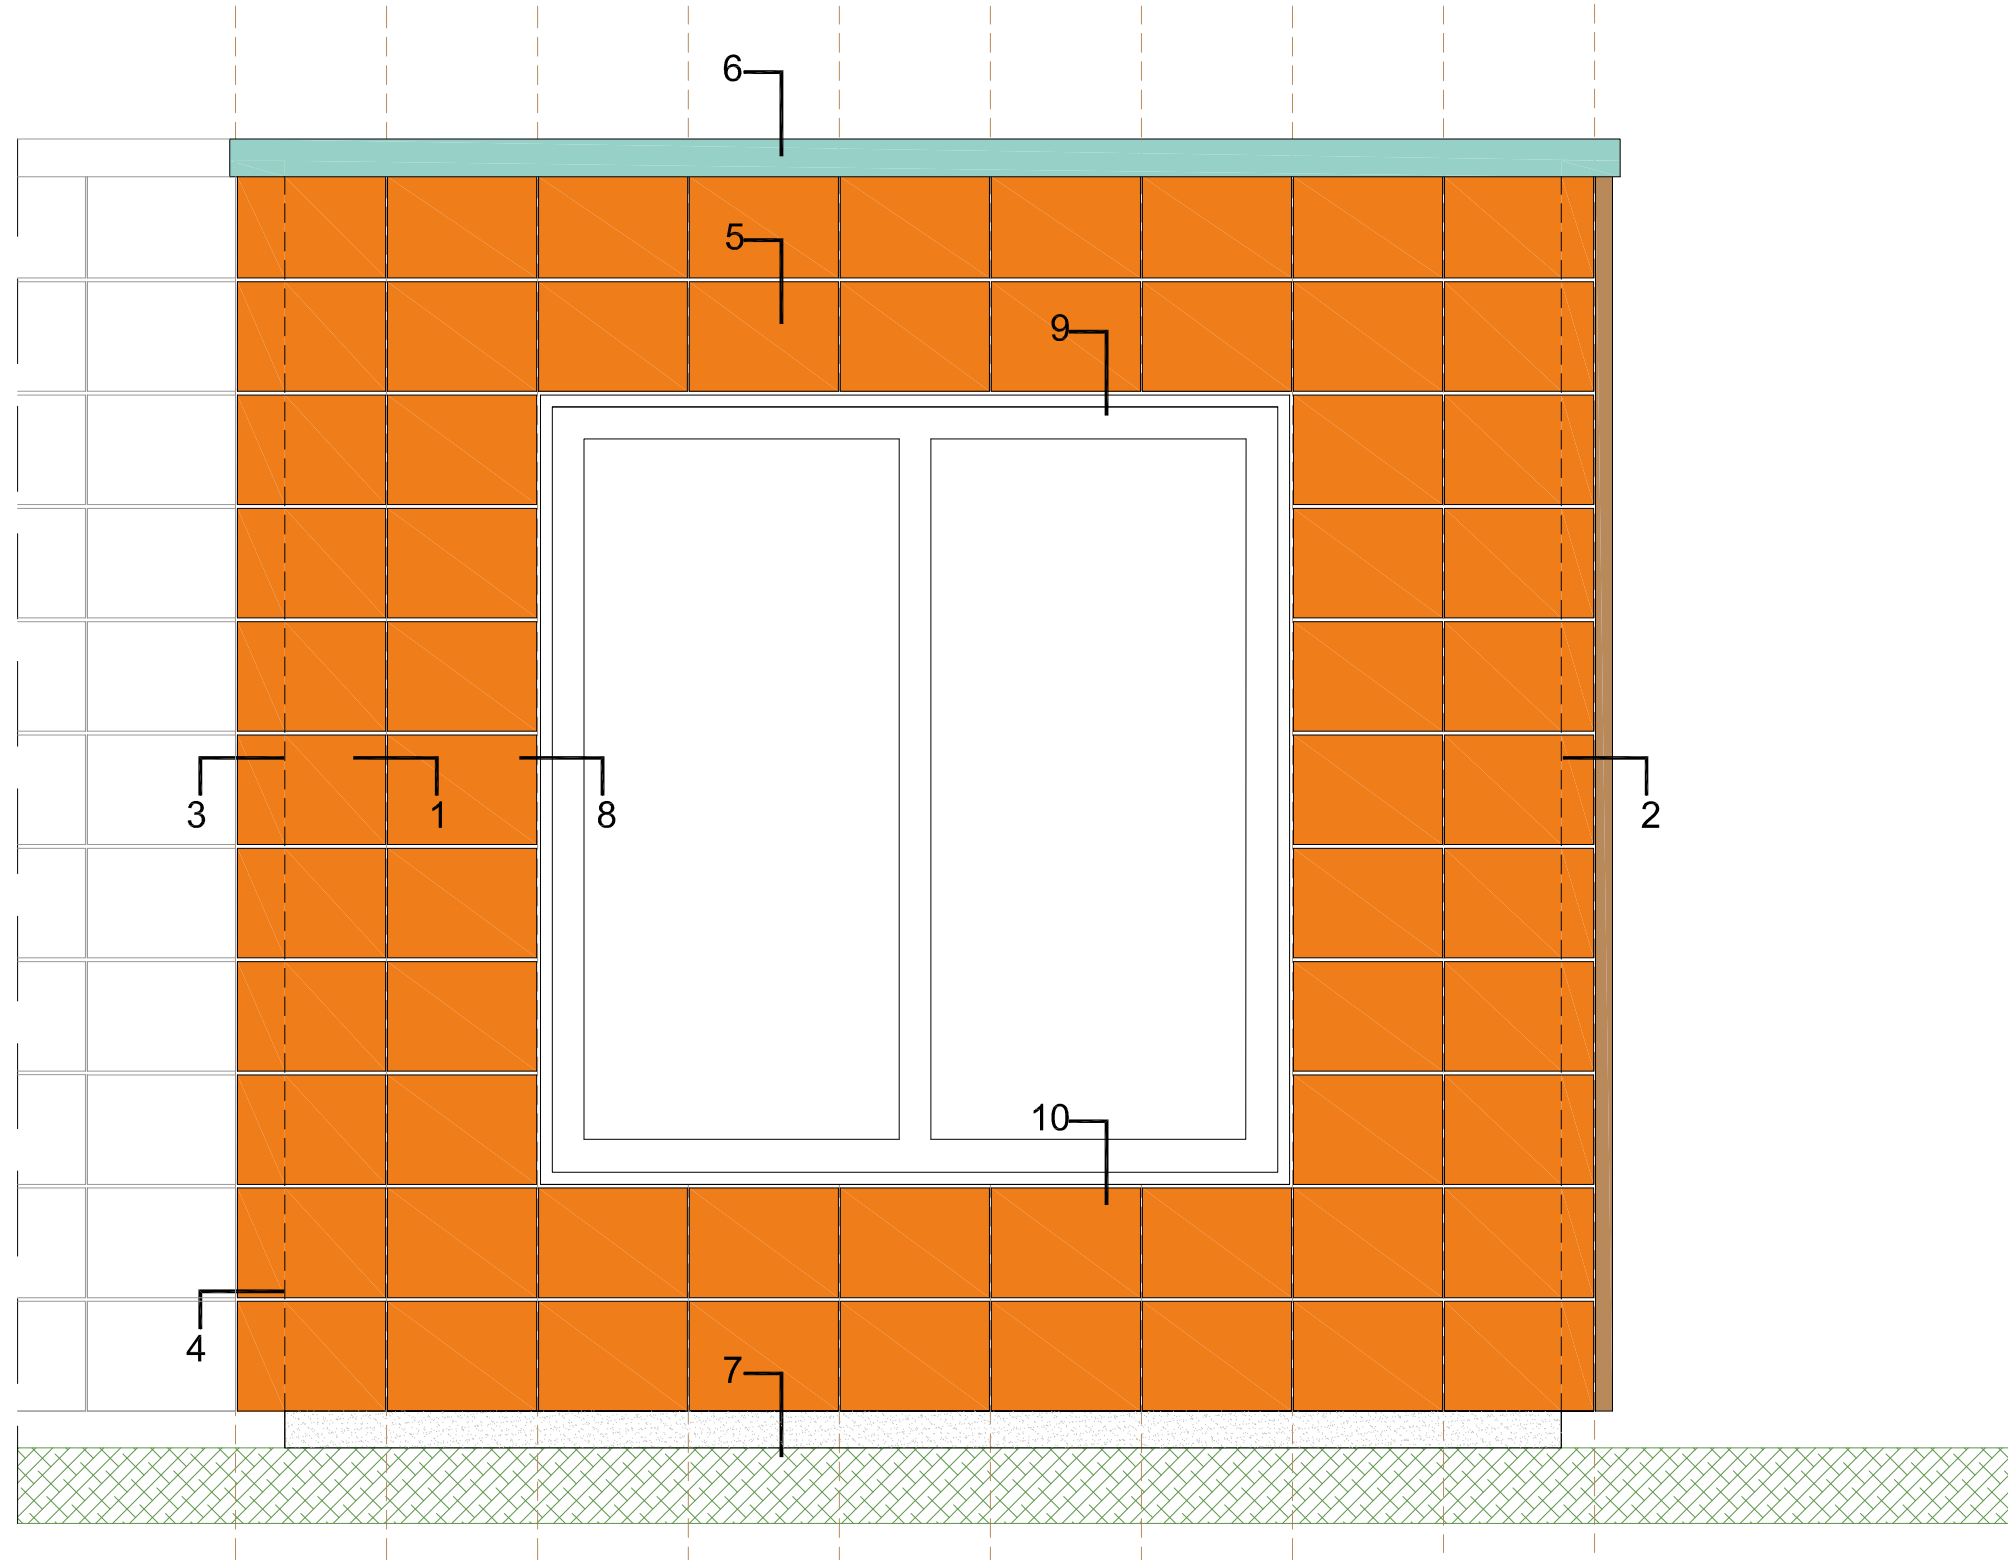

FRONTEK KLİPSLİ SİSTEM