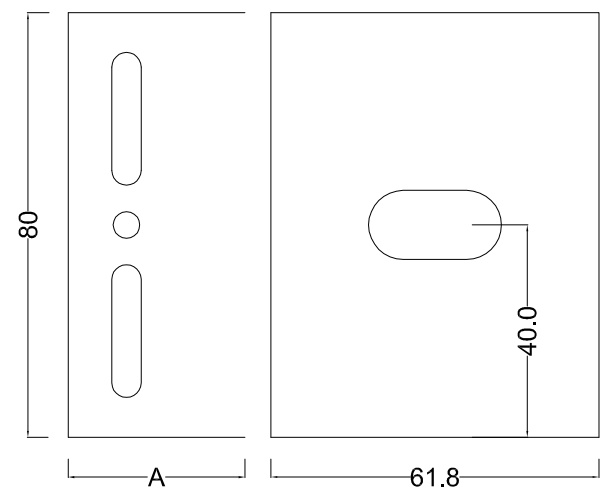

Ags Braket Hareketli