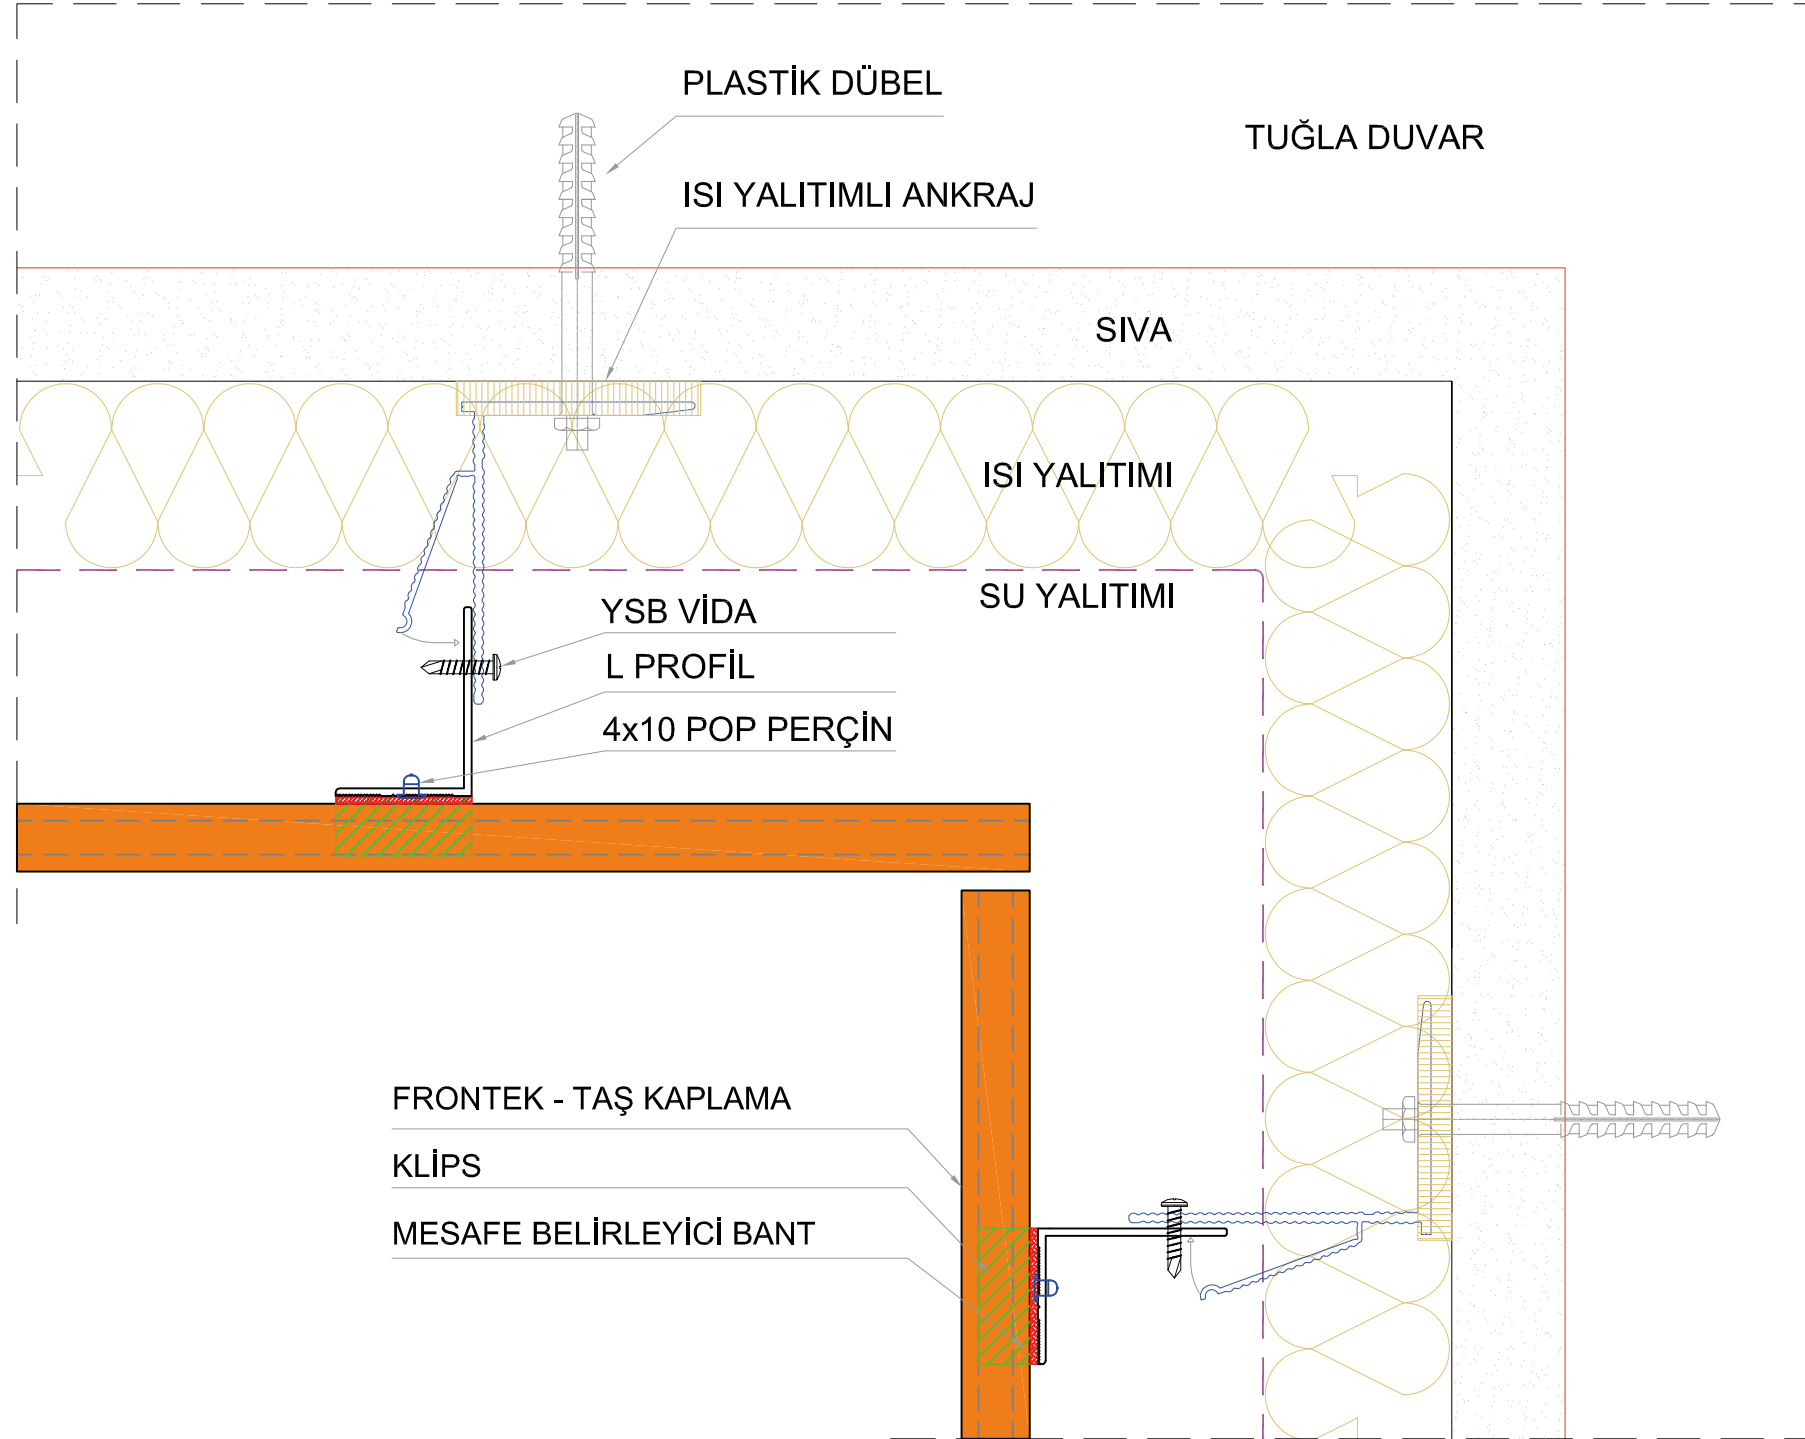

FRONTEK KLİPSLİ SİSTEM