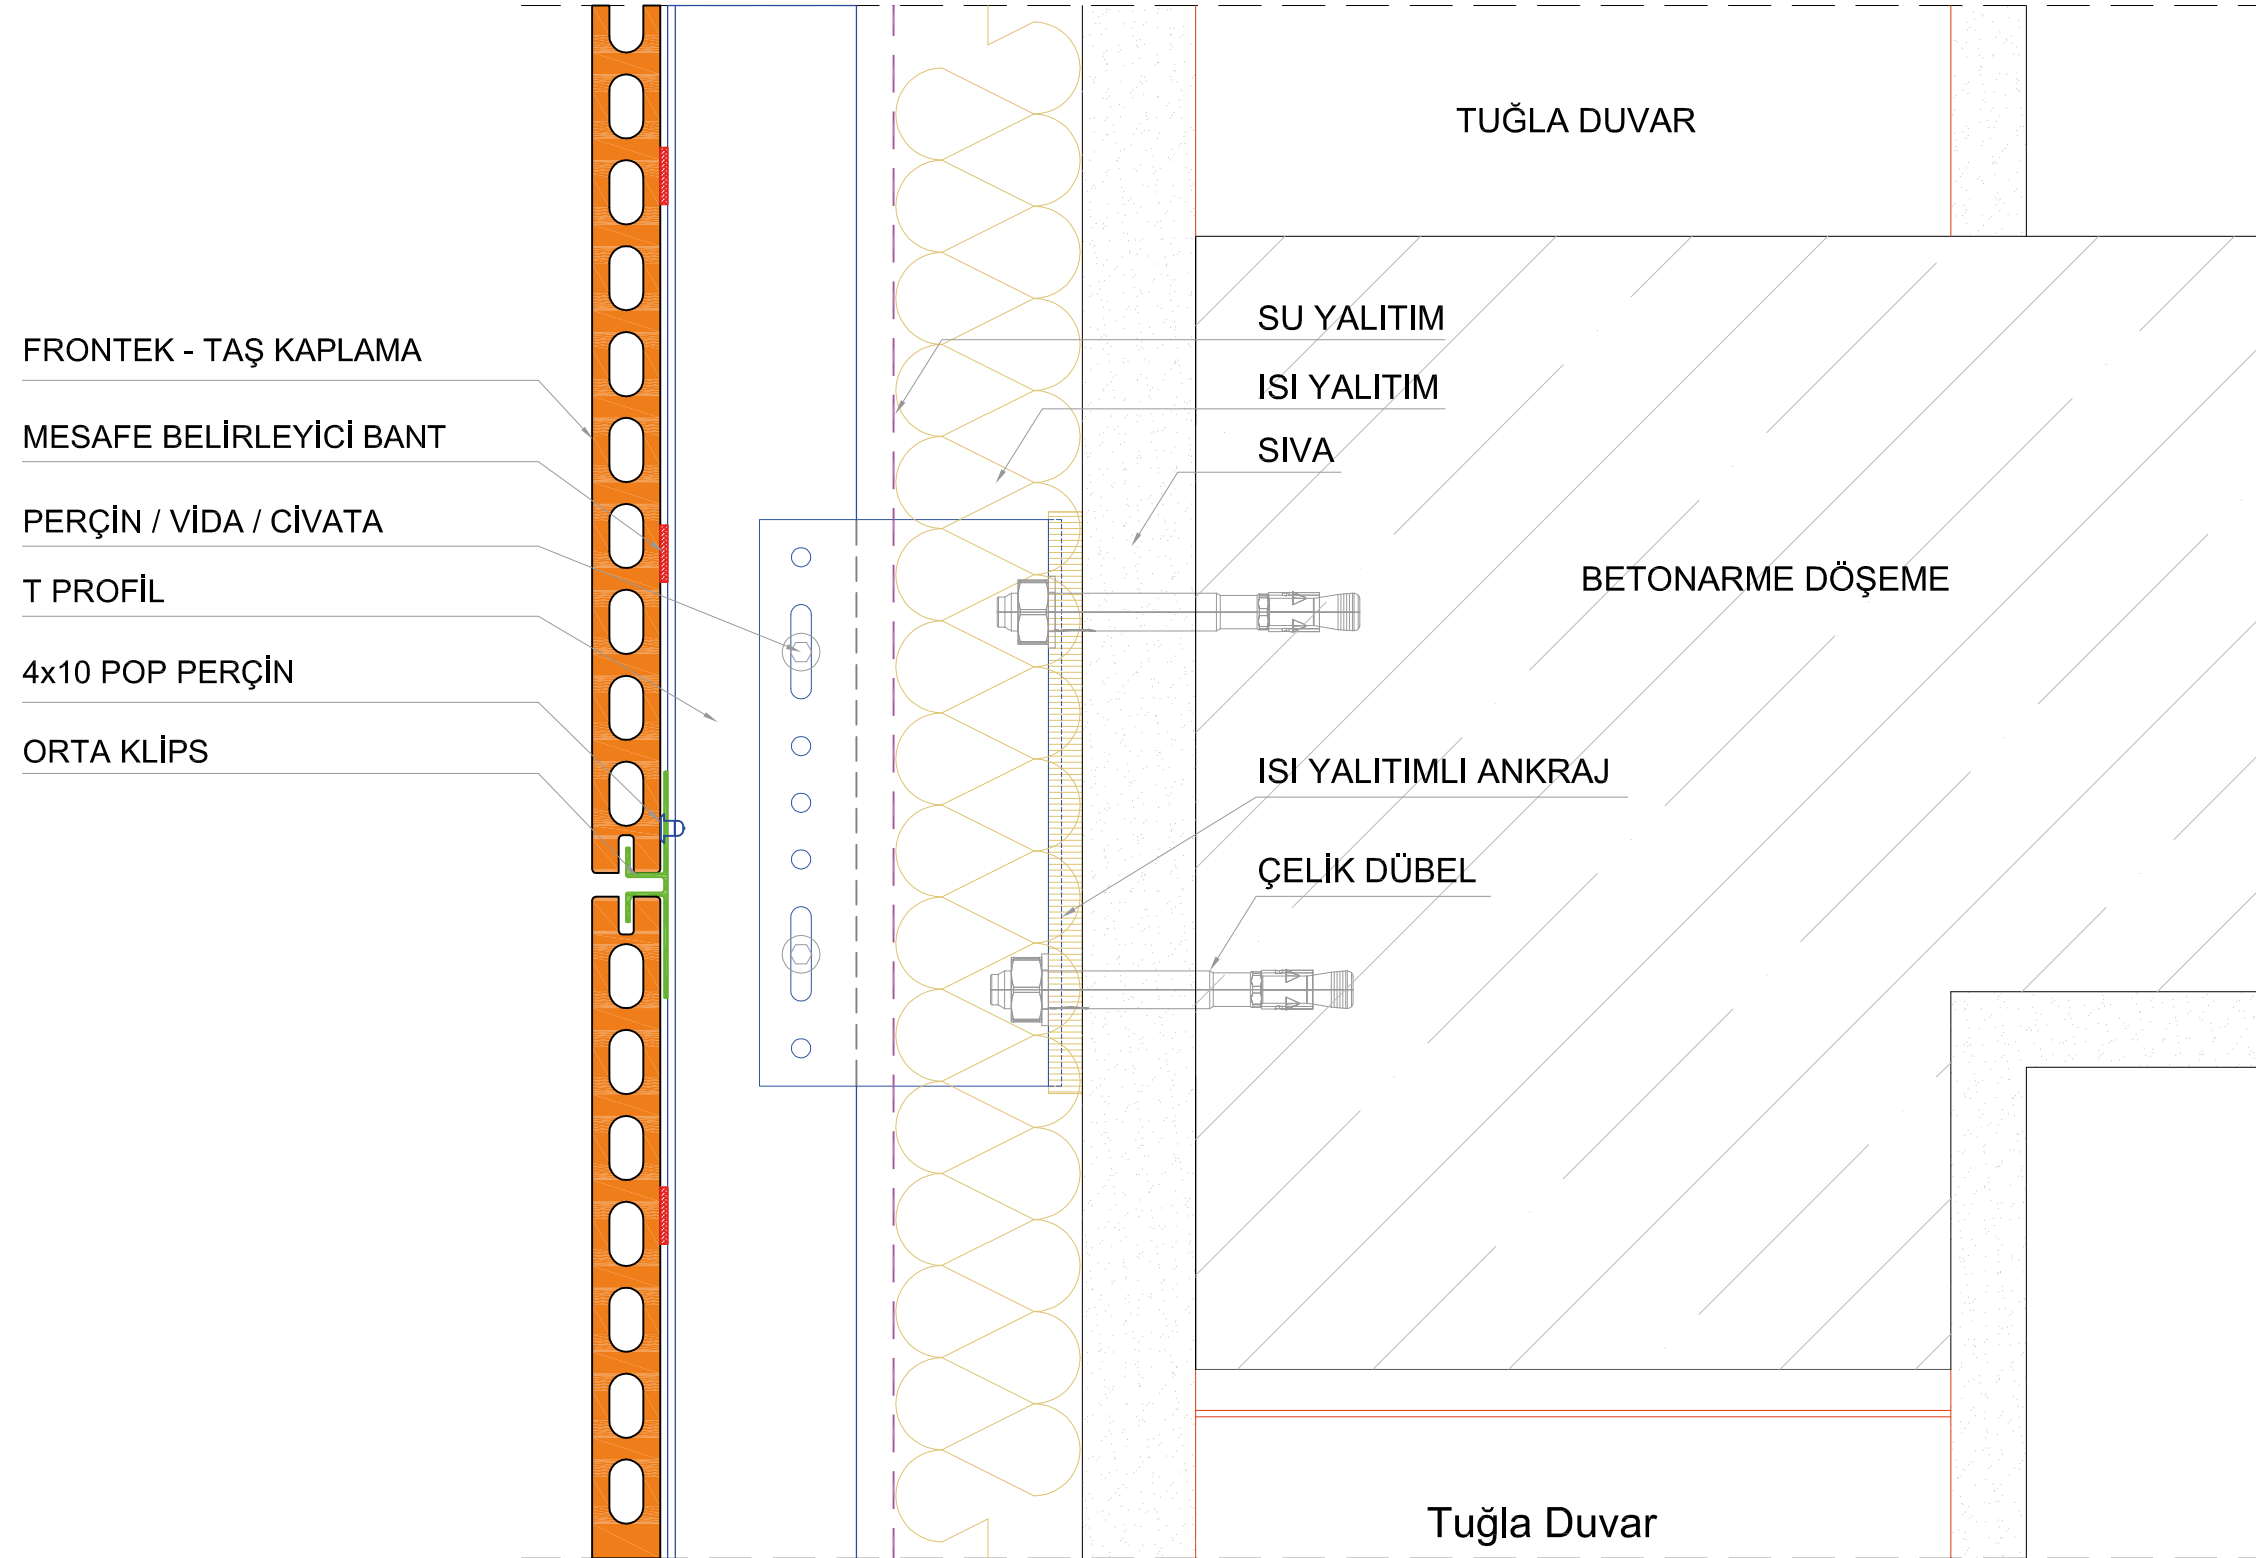

FRONTEK KLİPSLİ SİSTEM