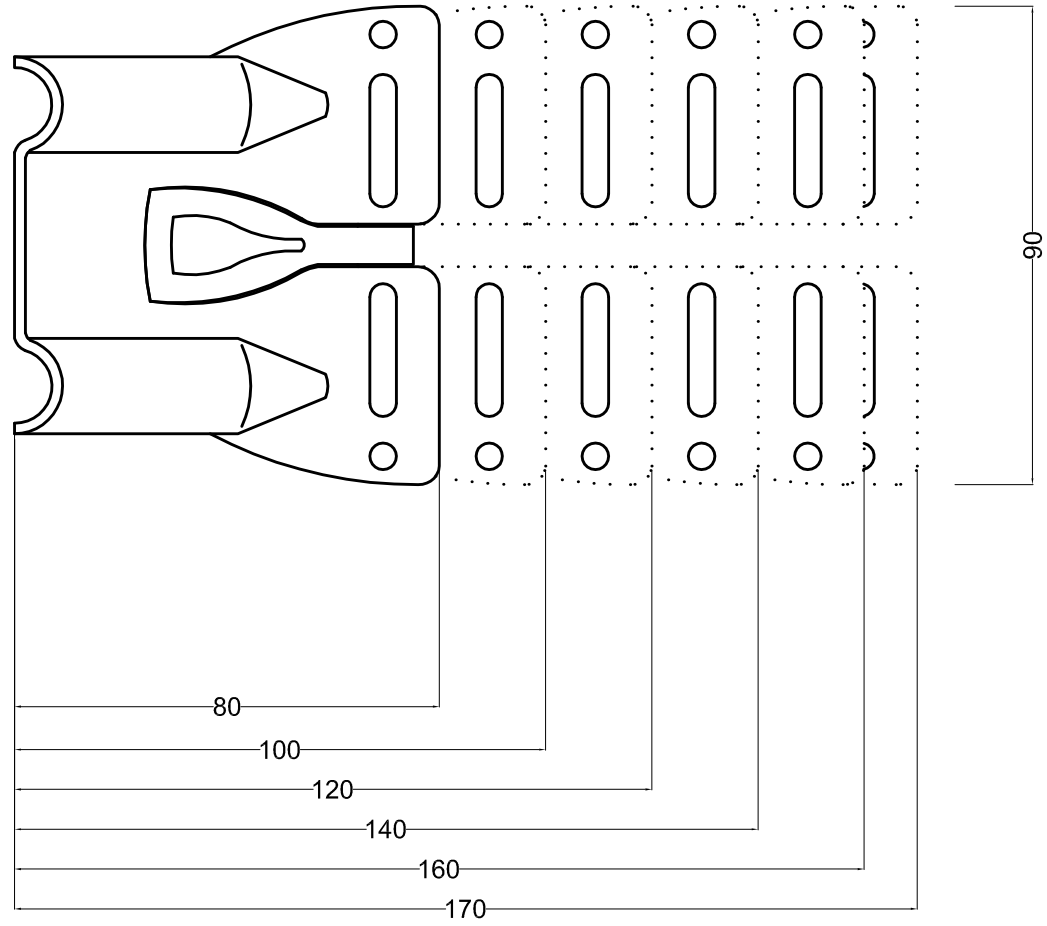

YAN GÖRÜNÜŞ