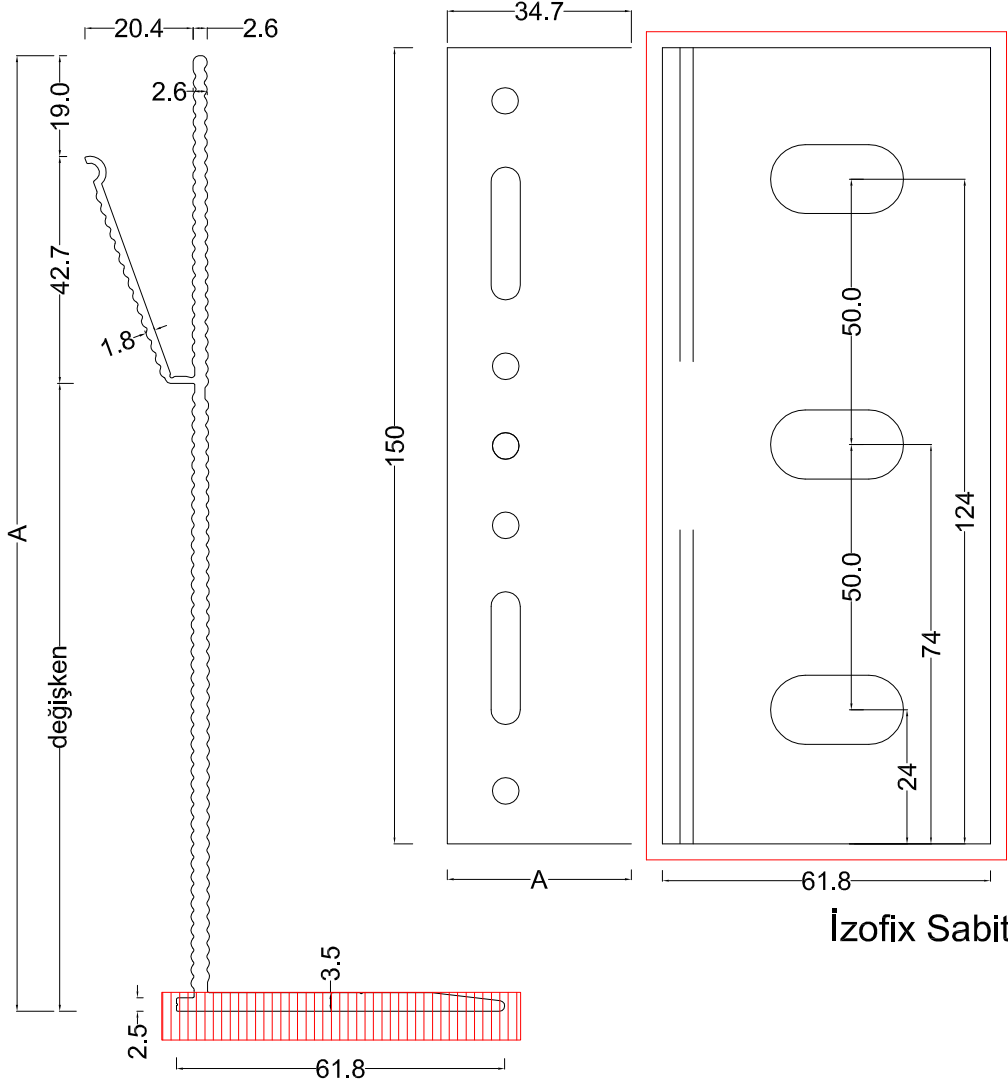

## SINTERFLEX KLİPSLİ SİSTEM

kod	profil	profil özellikleri	kod	profil	profil özellikleri
TP01		T Profil (50x50)	LP01		L Profil (25x50)
		renk : ral			renk : ral
TP02		T Profil (70x50)	LP02		L Profil (50x50)
		renk : ral			renk : ral
AP01		Tırnaklı Askı Profili	AP02		Askı Profili - Alt
		renk : ral			renk : ral
AP03		Askı Profili - Üst	AP04		Ara Destek Profili (Büyük ebatlı panellerde ara destek profili olarak kullanılır.)
		renk : ral			renk : ral
		Klips (Adet olarak temin edilir.) 2,5cm - 5cm			EPDM fitil (Klips fitilleri)

## SINTERFLEX KLİPSLİ SİSTEM

kod	profil	profil özellikleri	kod	profil	profil özellikleri
	 4x10 pop perçin	 4,8x25 Geniş kafa pop perçin (Ral renginde boyanabilir)		 3,9x19 YHB (M.U.V)	 AKB 5,5x25 (M.U.V)
	 Çelik Dübel	 Plastik Dübel		 Poliüretan Yapıştırıcı (600cc)	
	 Çift taraf yapışkanlı bant			 Hızlı Yapıştırıcı	

## İzofix Sabit

A x 61.8 x 150 mm
80 x 61.8 x 150 mm
100 x 61.8 x 150 mm
120 x 61.8 x 150 mm
140 x 61.8 x 150 mm
160 x 61.8 x 150 mm
180 x 61.8 x 150 mm

## Agsfix Sabit

A x 61.8 x 150 mm
80 x 61.8 x 150 mm
100 x 61.8 x 150 mm
120 x 61.8 x 150 mm
140 x 61.8 x 150 mm
160 x 61.8 x 150 mm
180 x 61.8 x 150 mm