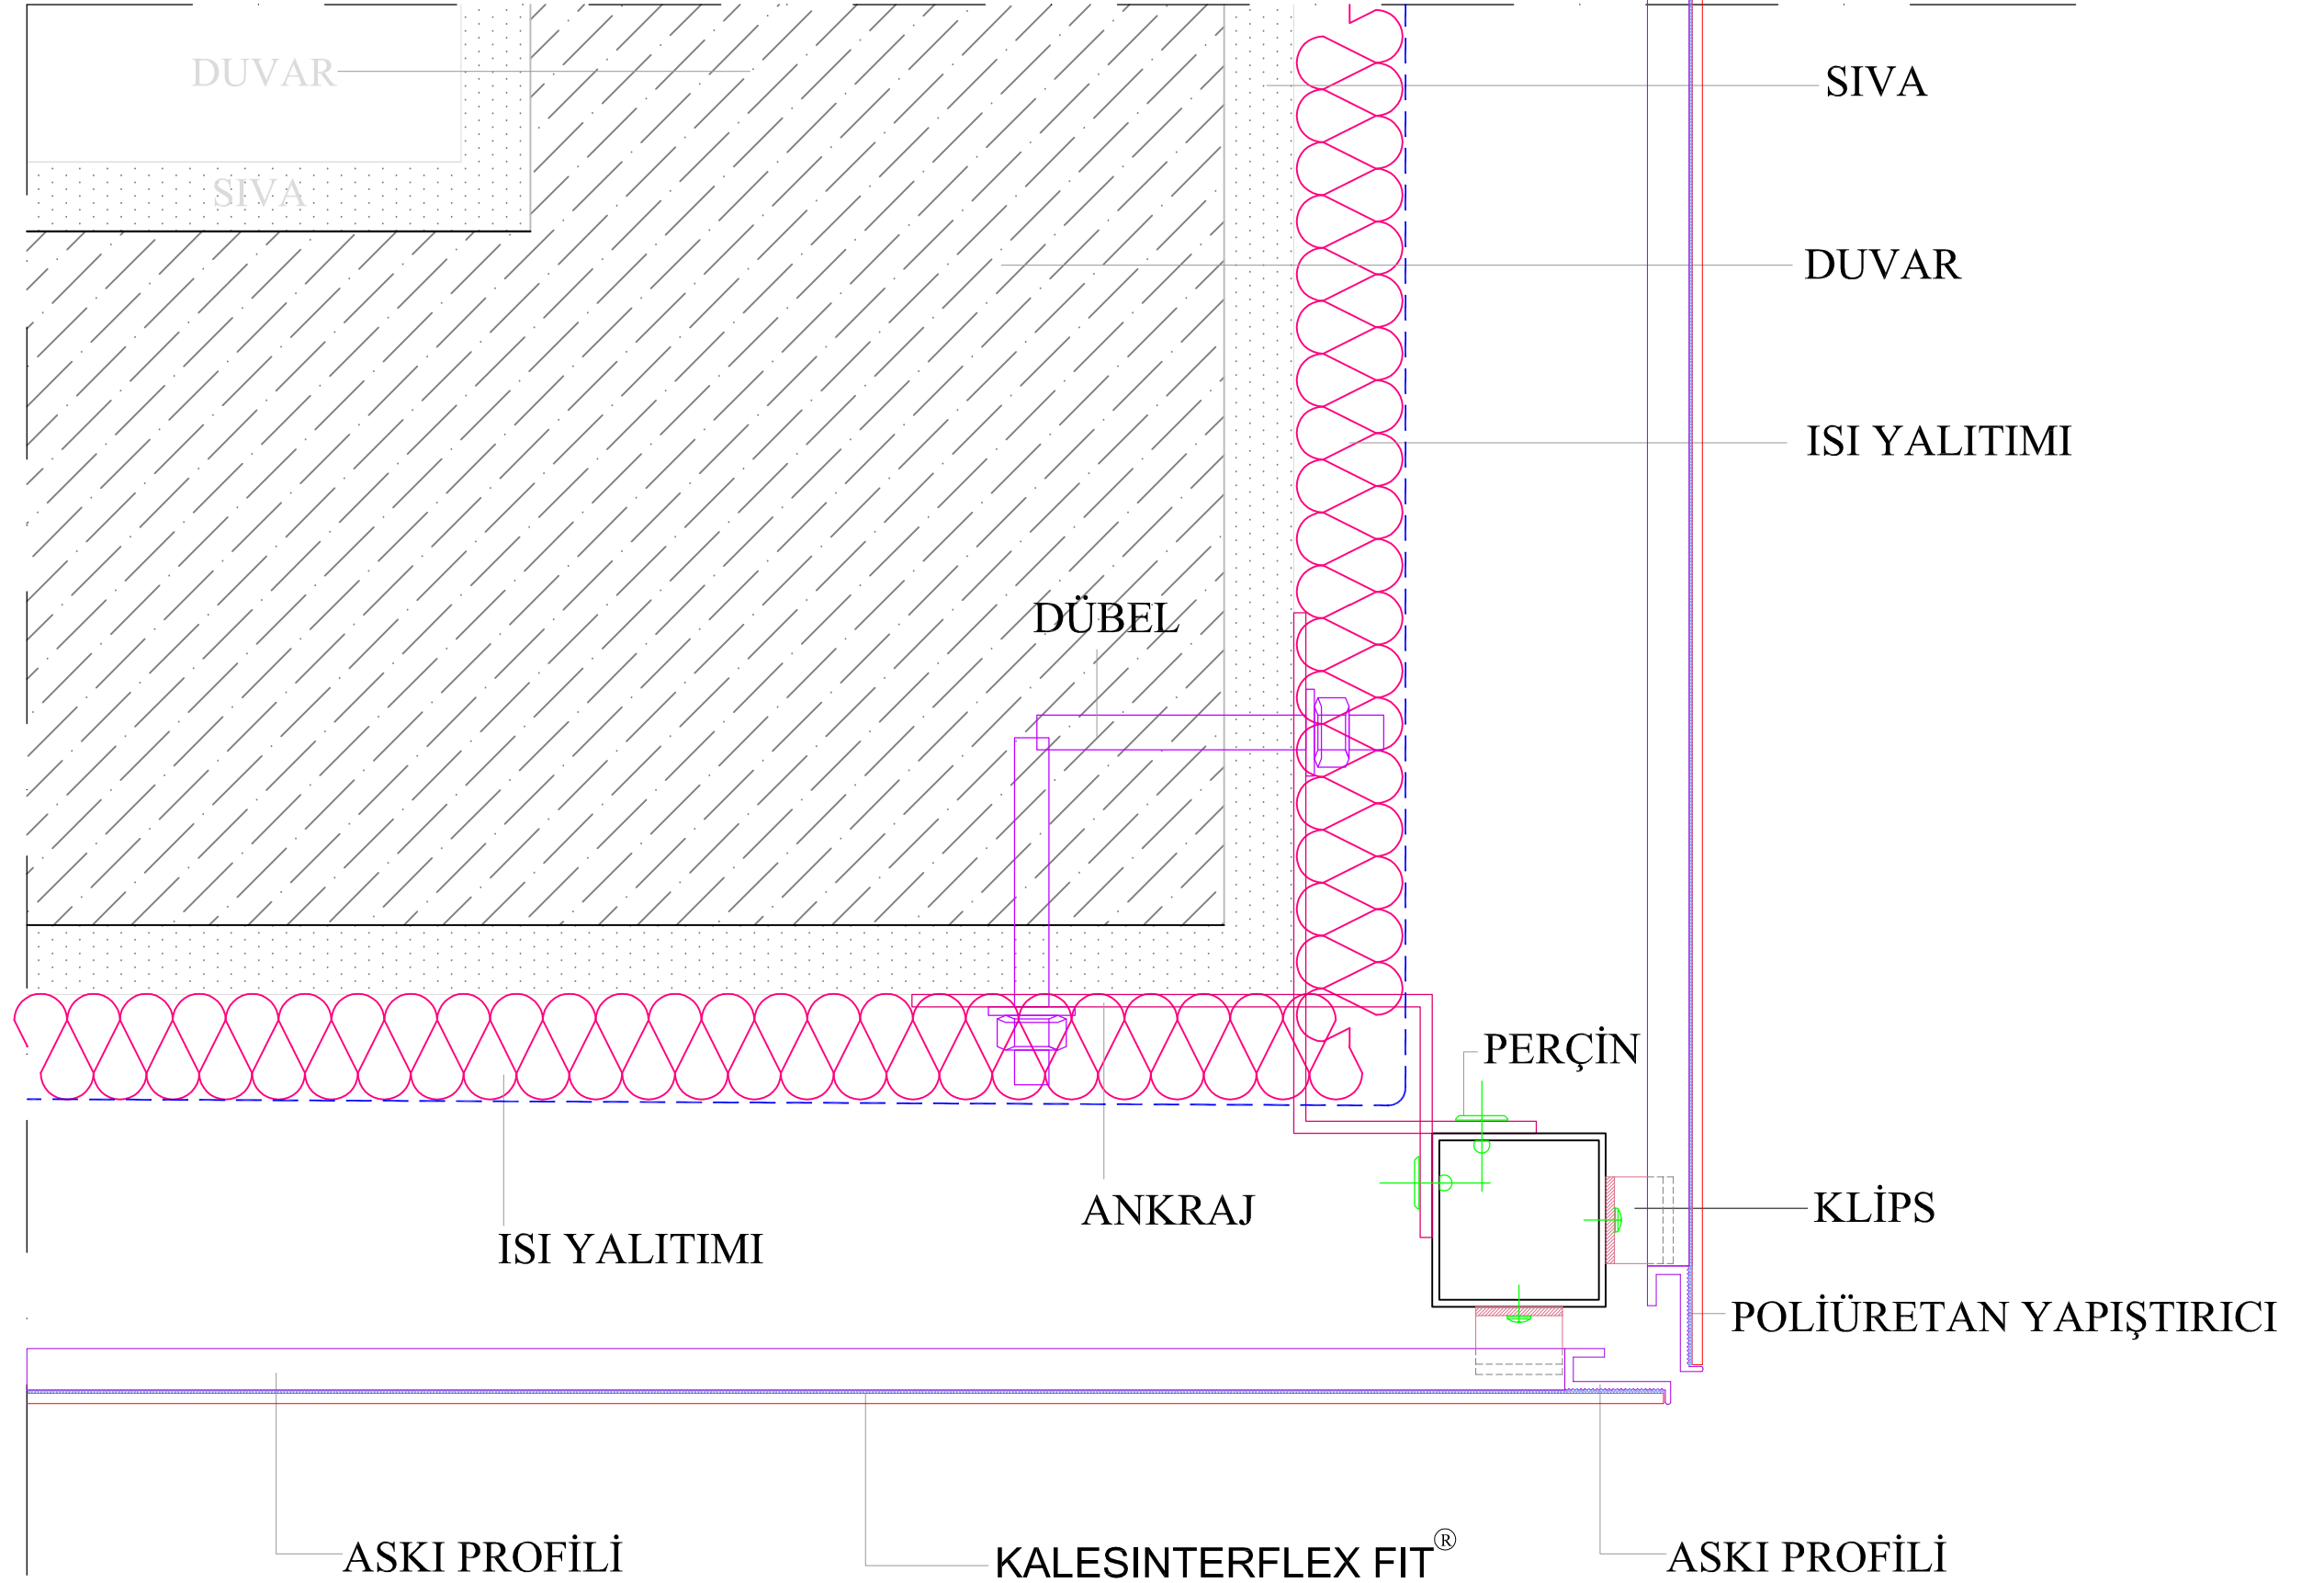

SINTERFLEX KLİPSLİ SİSTEM