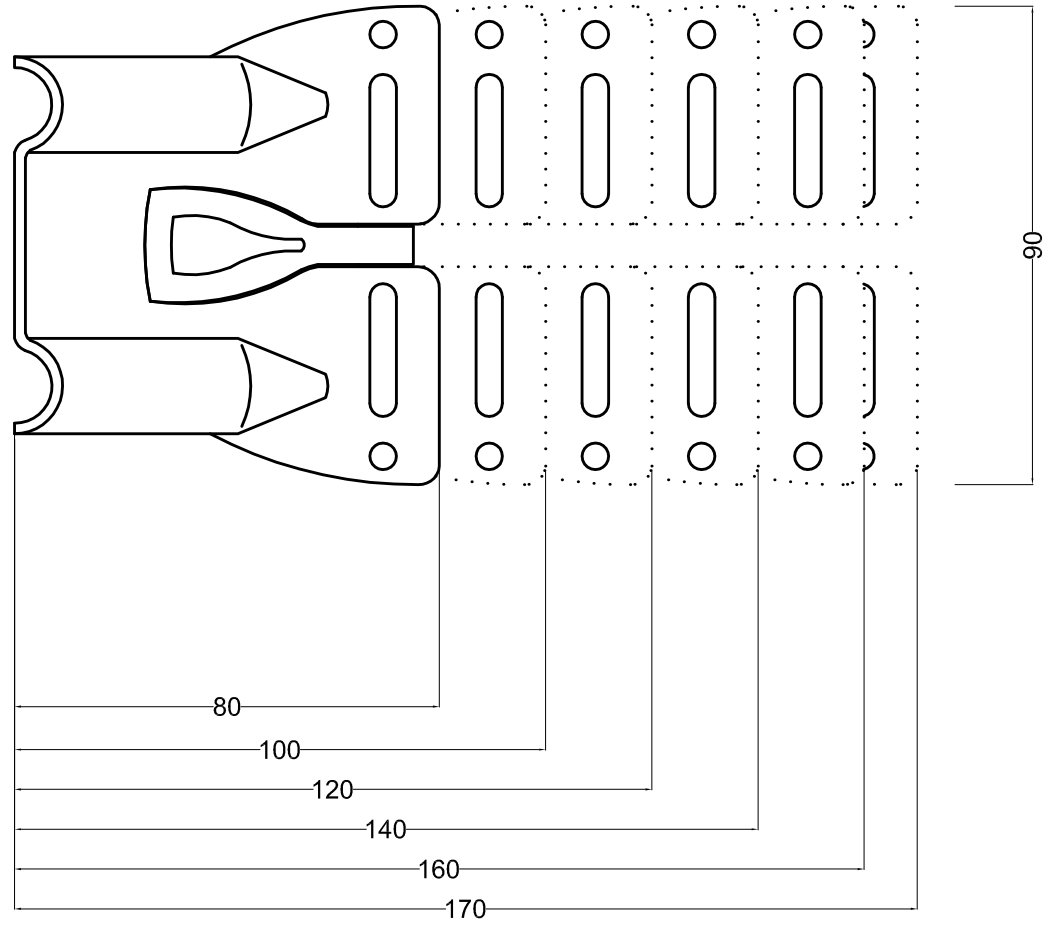

## Agsfix Sabit

A x 61.8 x 150 mm
80 x 61.8 x 150 mm
100 x 61.8 x 150 mm
120 x 61.8 x 150 mm
140 x 61.8 x 150 mm
160 x 61.8 x 150 mm
180 x 61.8 x 150 mm

## Agsfix Hareketli

A x 61.8 x 80 mm
80 x 61.8 x 80 mm
100 x 61.8 x 80 mm
120 x 61.8 x 80 mm
140 x 61.8 x 80 mm
160 x 61.8 x 80 mm
180 x 61.8 x 80 mm

Agsfix Hareketli

# SMARTFIX

Smartfix

ÖN GÖRÜNÜŞ

YAN GÖRÜNÜŞ