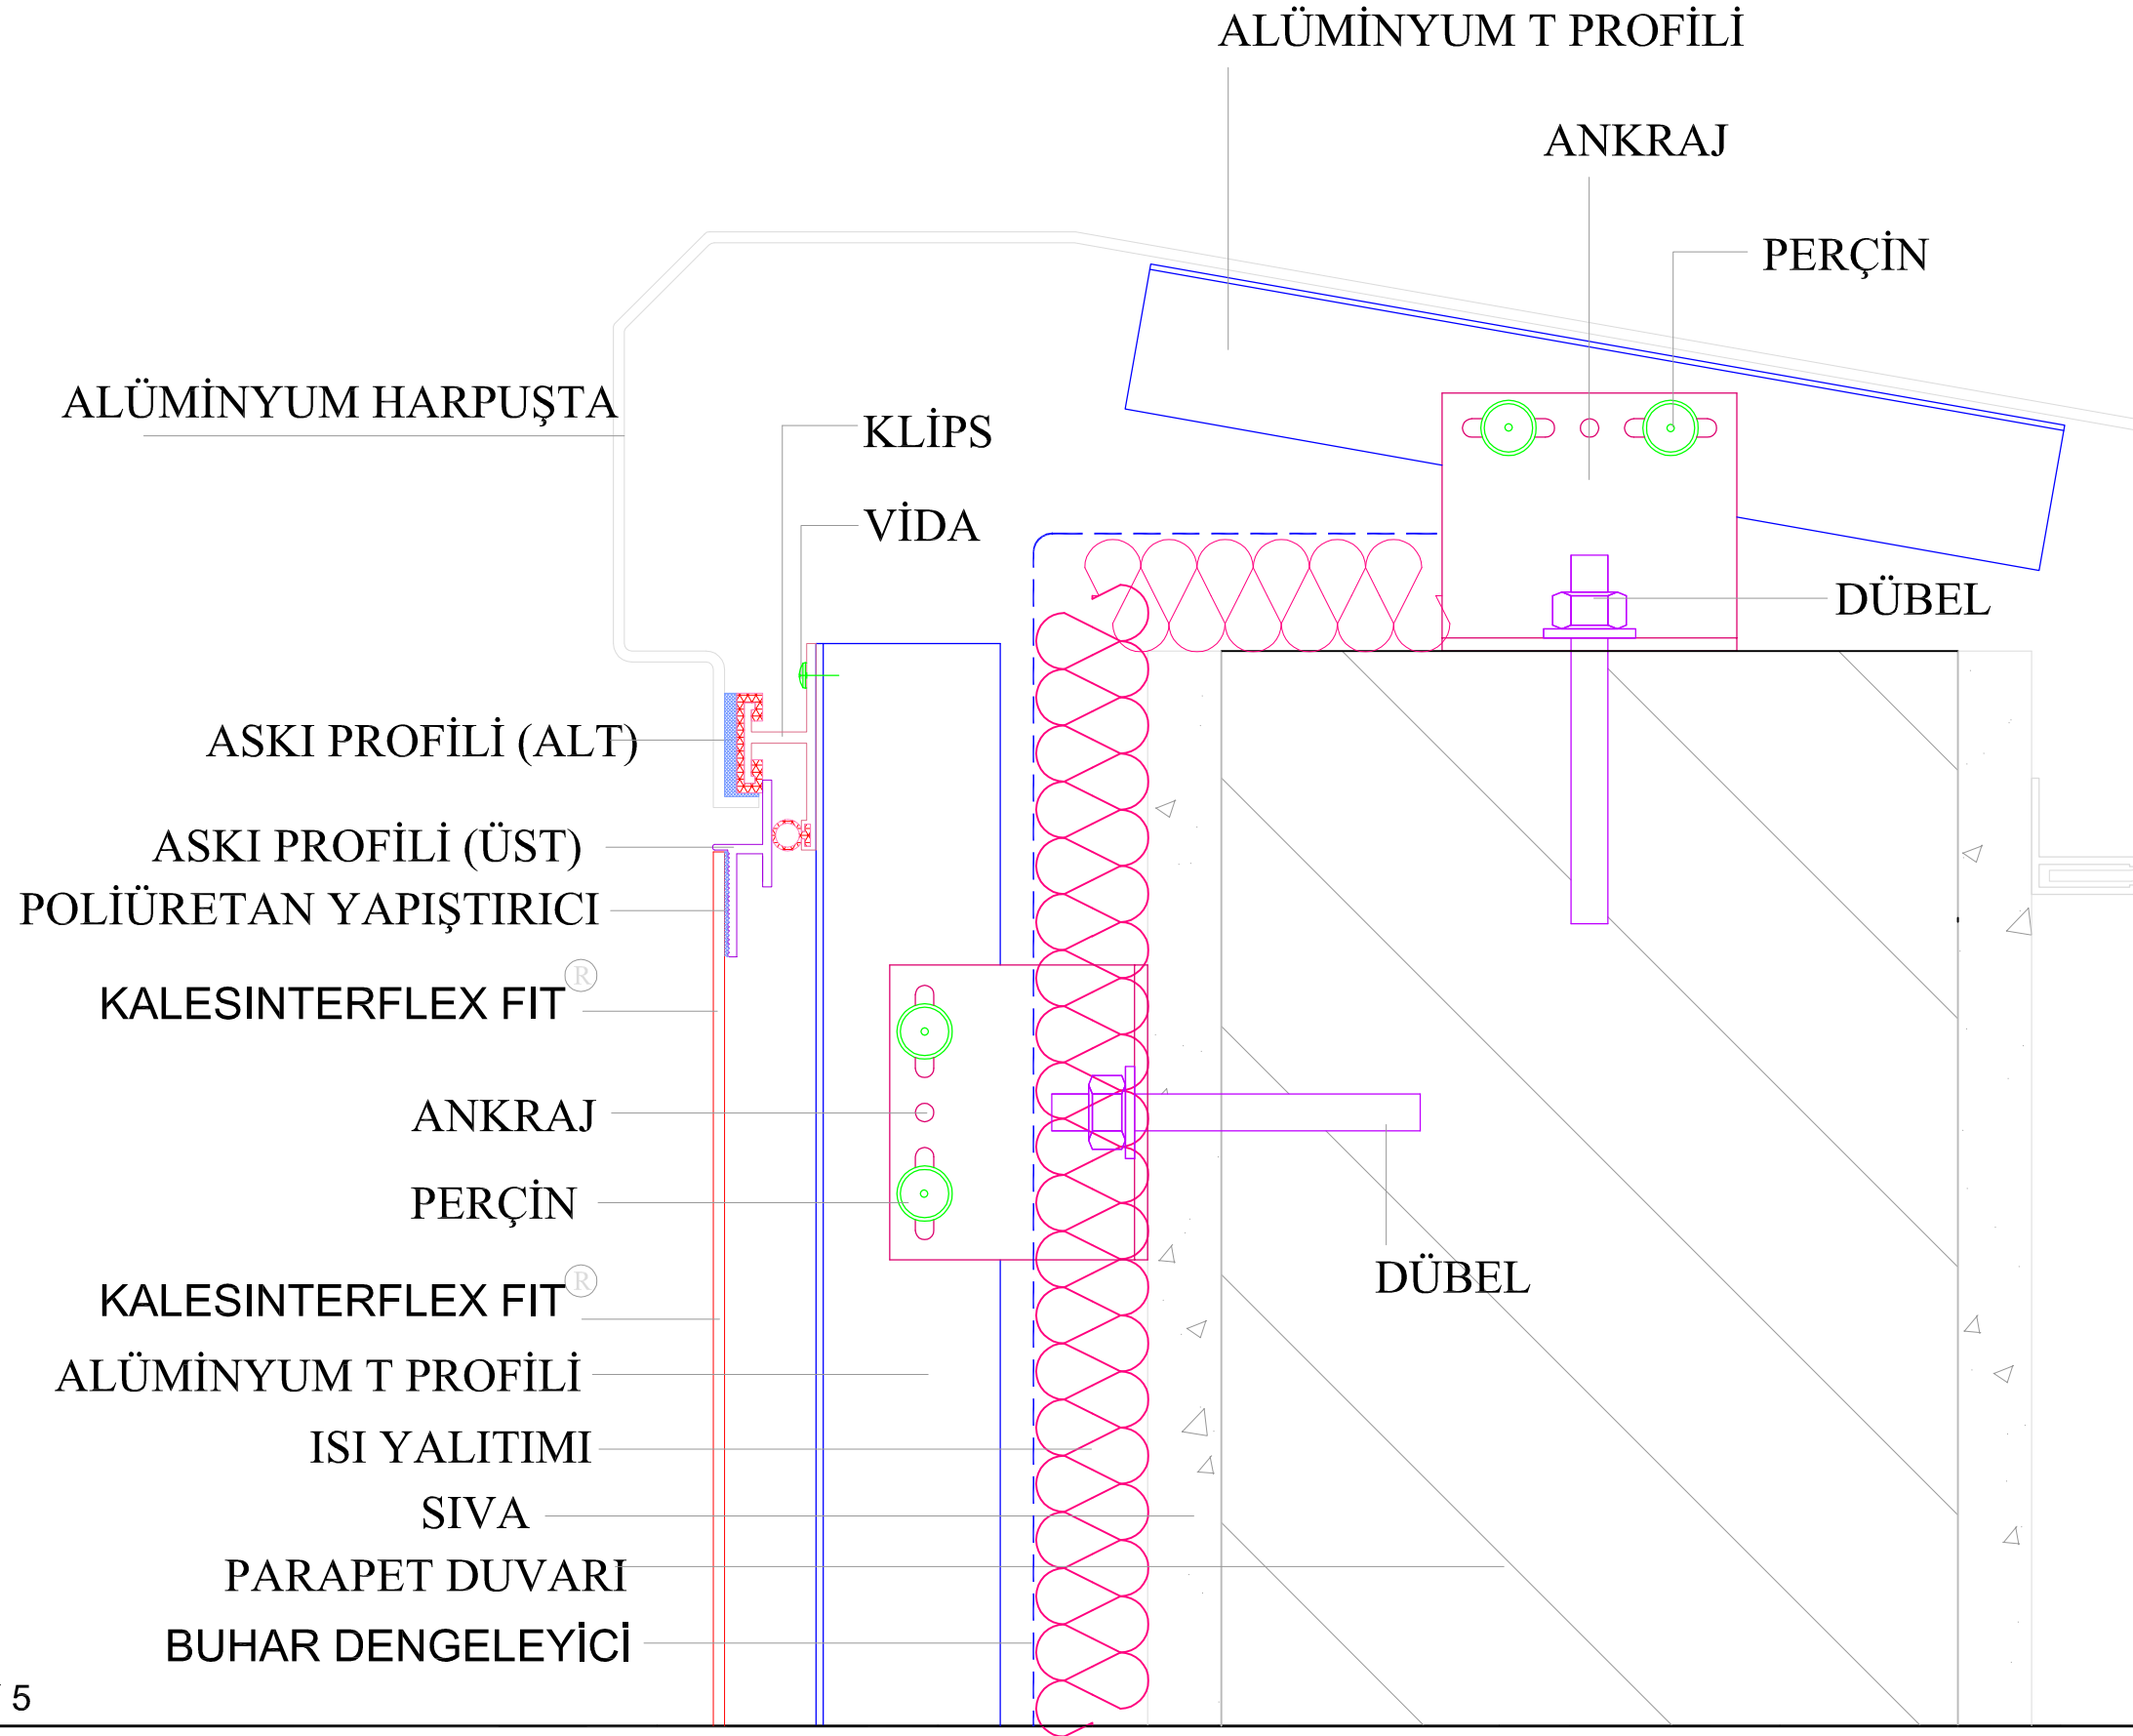

### Ags Braket Sabit

A x 61.8 x 150 mm
60 x 61.8 x 150 mm
80 x 61.8 x 150 mm
100 x 61.8 x 150 mm
120 x 61.8 x 150 mm
140 x 61.8 x 150 mm
160 x 61.8 x 150 mm
180 x 61.8 x 150 mm

Ags Braket Hareketli

Ags Braket Sabit

SINTERFLEX KLİPSLİ SİSTEM

SINTERFLEX KLİPSLİ SİSTEM

SINTERFLEX KLİPSLİ SİSTEM

SINTERFLEX KLİPSLİ SİSTEM

SINTERFLEX KLİPSLİ SİSTEM

SINTERFLEX KLİPSLİ SİSTEM

SINTERFLEX KLİPSLİ SİSTEM

SINTERFLEX KLİPSLİ SİSTEM

SINTERFLEX KLİPSLİ SİSTEM

SINTERFLEX KLİPSLİ SİSTEM

SINTERFLEX KLİPSLİ SİSTEM

DETAY 7B

SINTERFLEX KLİPSLİ SİSTEM

SINTERFLEX KLİPSLİ SİSTEM

SINTERFLEX KLİPSLİ SİSTEM

SINTERFLEX KLİPSLİ SİSTEM