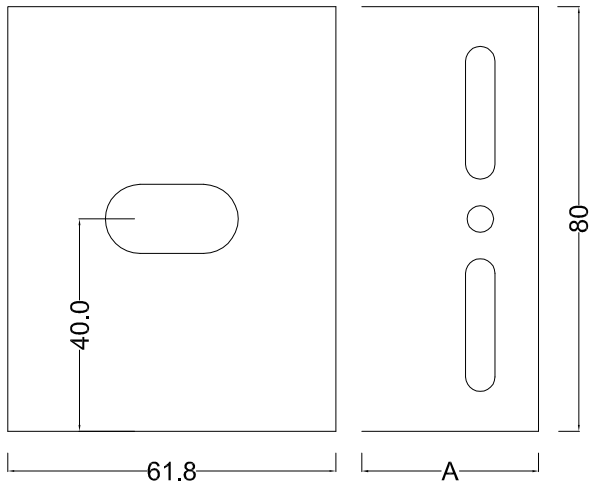

Ags Braket Sabit

A x 61.8 x 150 mm
60 x 61.8 x 150 mm
80 x 61.8 x 150 mm
100 x 61.8 x 150 mm
120 x 61.8 x 150 mm
140 x 61.8 x 150 mm
160 x 61.8 x 150 mm
180 x 61.8 x 150 mm

Ags Braket Hareketli