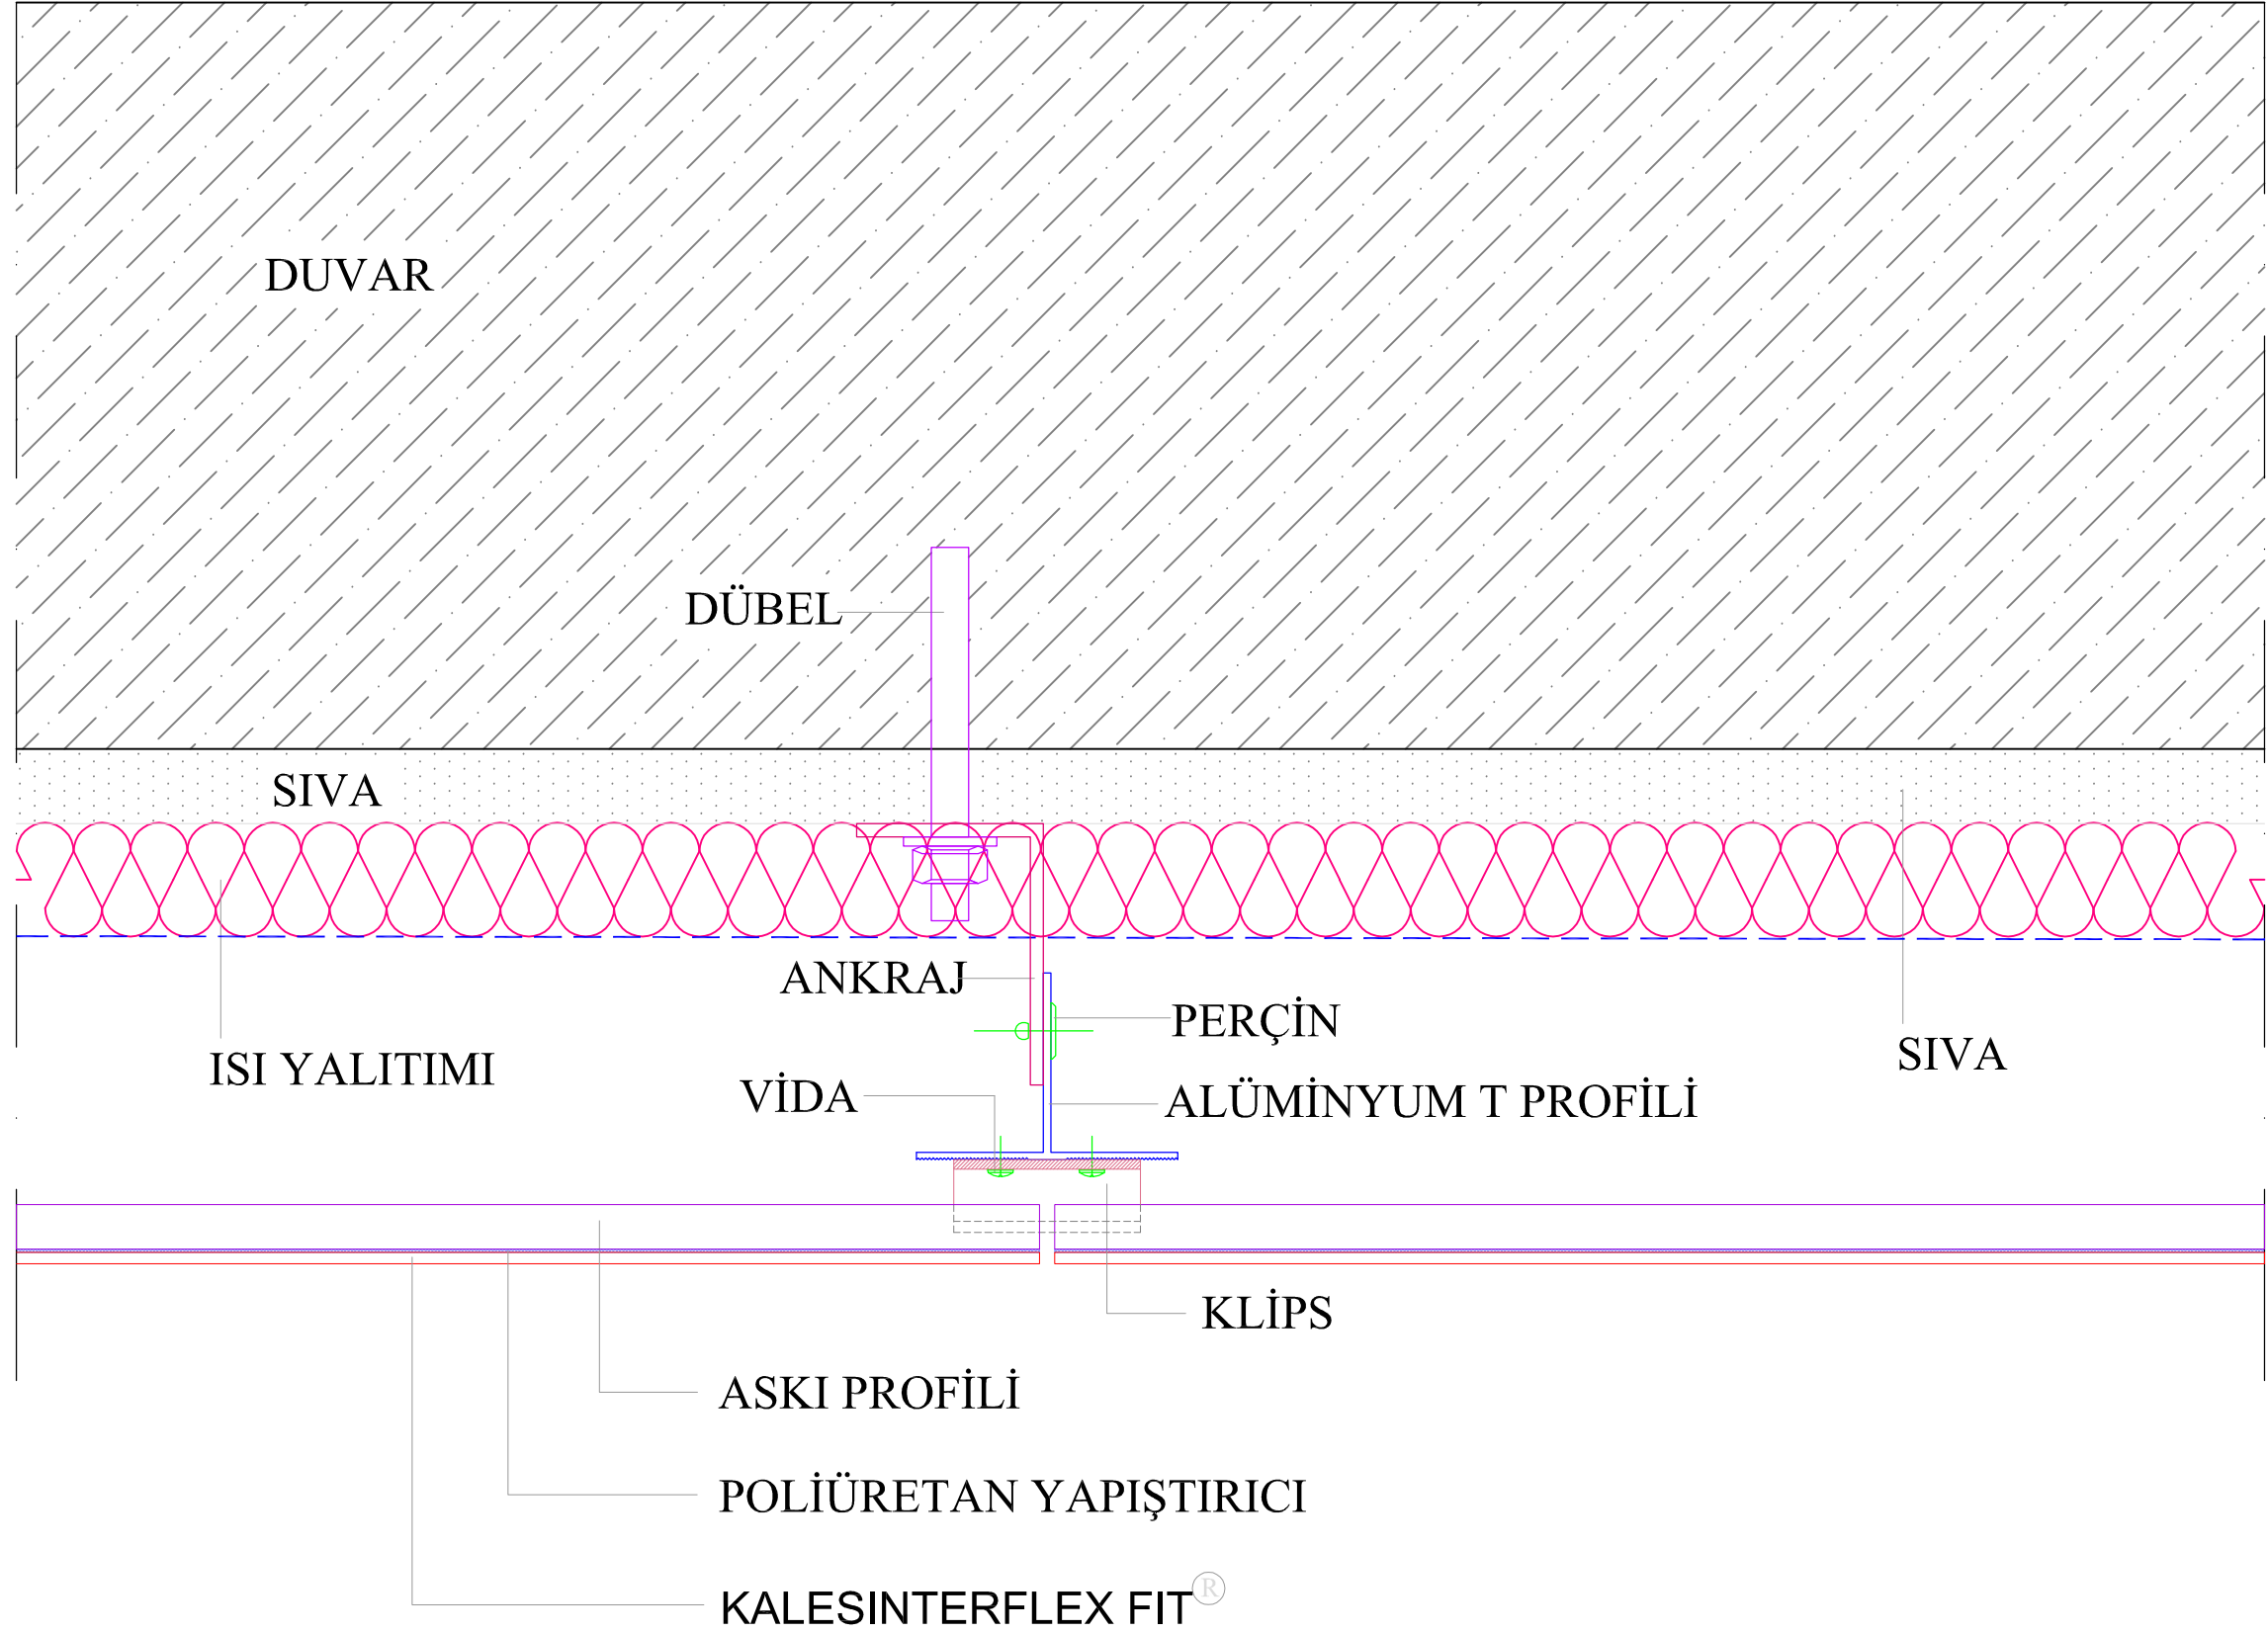

### Ags Braket Hareketli

A x 61.8 x 80 mm
60 x 61.8 x 80 mm
80 x 61.8 x 80 mm
100 x 61.8 x 80 mm
120 x 61.8 x 80 mm
140 x 61.8 x 80 mm
160 x 61.8 x 80 mm
180 x 61.8 x 80 mm

### Ags Braket Sabit

A x 61.8 x 150 mm
60 x 61.8 x 150 mm
80 x 61.8 x 150 mm
100 x 61.8 x 150 mm
120 x 61.8 x 150 mm
140 x 61.8 x 150 mm
160 x 61.8 x 150 mm
180 x 61.8 x 150 mm

Ags Braket Hareketli

Ags Braket Sabit

SINTERFLEX KLİPSLİ SİSTEM

SINTERFLEX KLİPSLİ SİSTEM

SINTERFLEX KLİPSLİ SİSTEM

SINTERFLEX KLİPSLİ SİSTEM

SINTERFLEX KLİPSLİ SİSTEM

SINTERFLEX KLİPSLİ SİSTEM

SINTERFLEX KLİPSLİ SİSTEM

SINTERFLEX KLİPSLİ SİSTEM