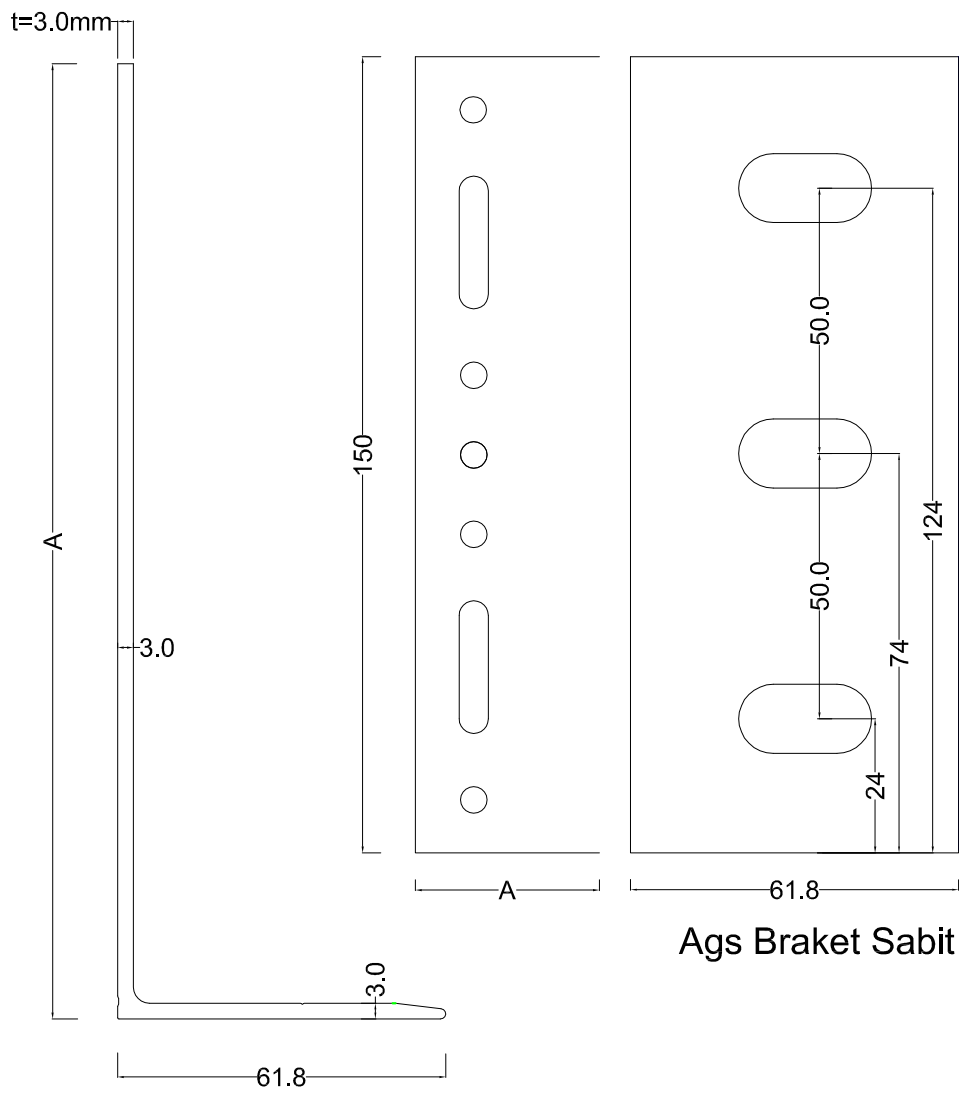

AGS BRAKET 3mm

Ags Braket Sabit

Ags Braket Sabit

A x 61.8 x 150 mm
60 x 61.8 x 150 mm
80 x 61.8 x 150 mm
100 x 61.8 x 150 mm
120 x 61.8 x 150 mm
140 x 61.8 x 150 mm
160 x 61.8 x 150 mm
180 x 61.8 x 150 mm

Ags Braket Hareketli

A x 61.8 x 80 mm
60 x 61.8 x 80 mm
80 x 61.8 x 80 mm
100 x 61.8 x 80 mm
120 x 61.8 x 80 mm
140 x 61.8 x 80 mm
160 x 61.8 x 80 mm
180 x 61.8 x 80 mm