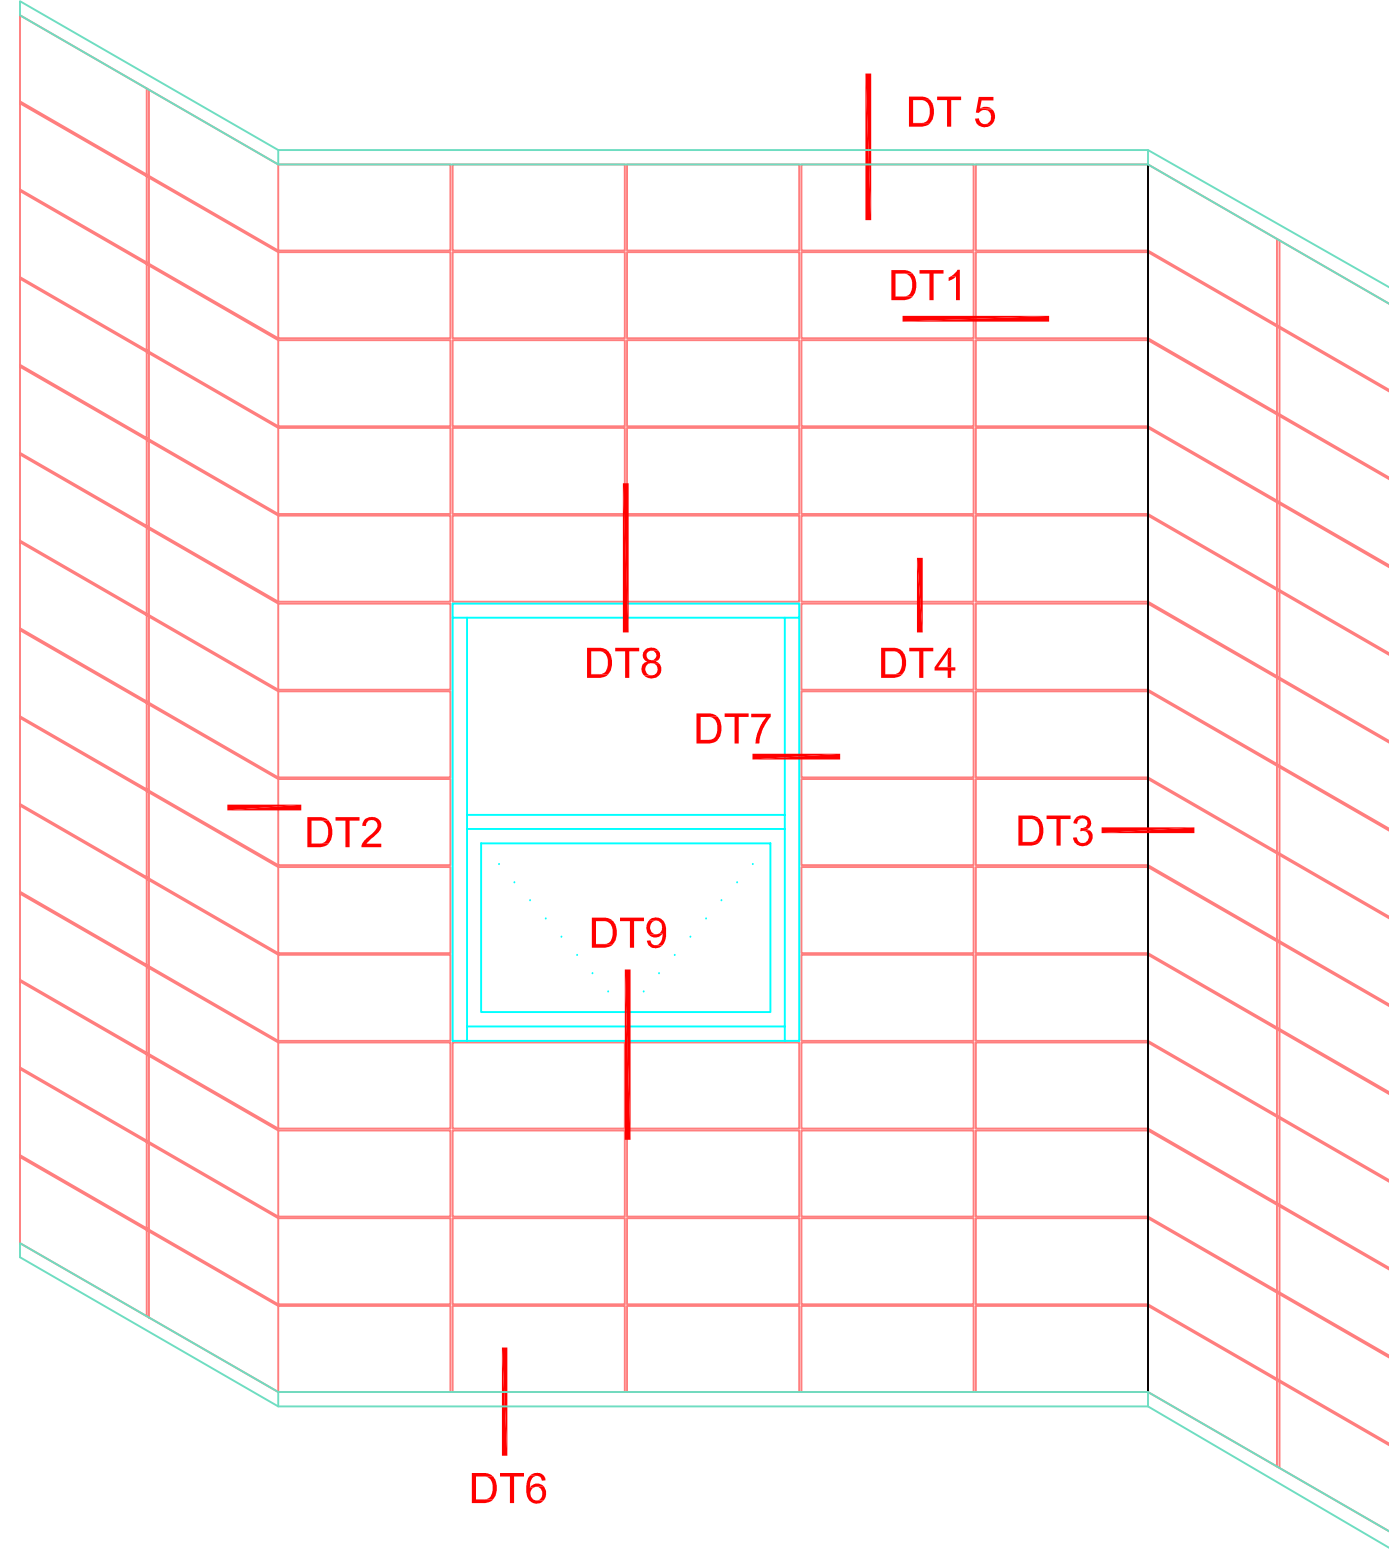

SINTERFLEX KLİPSLİ SİSTEM