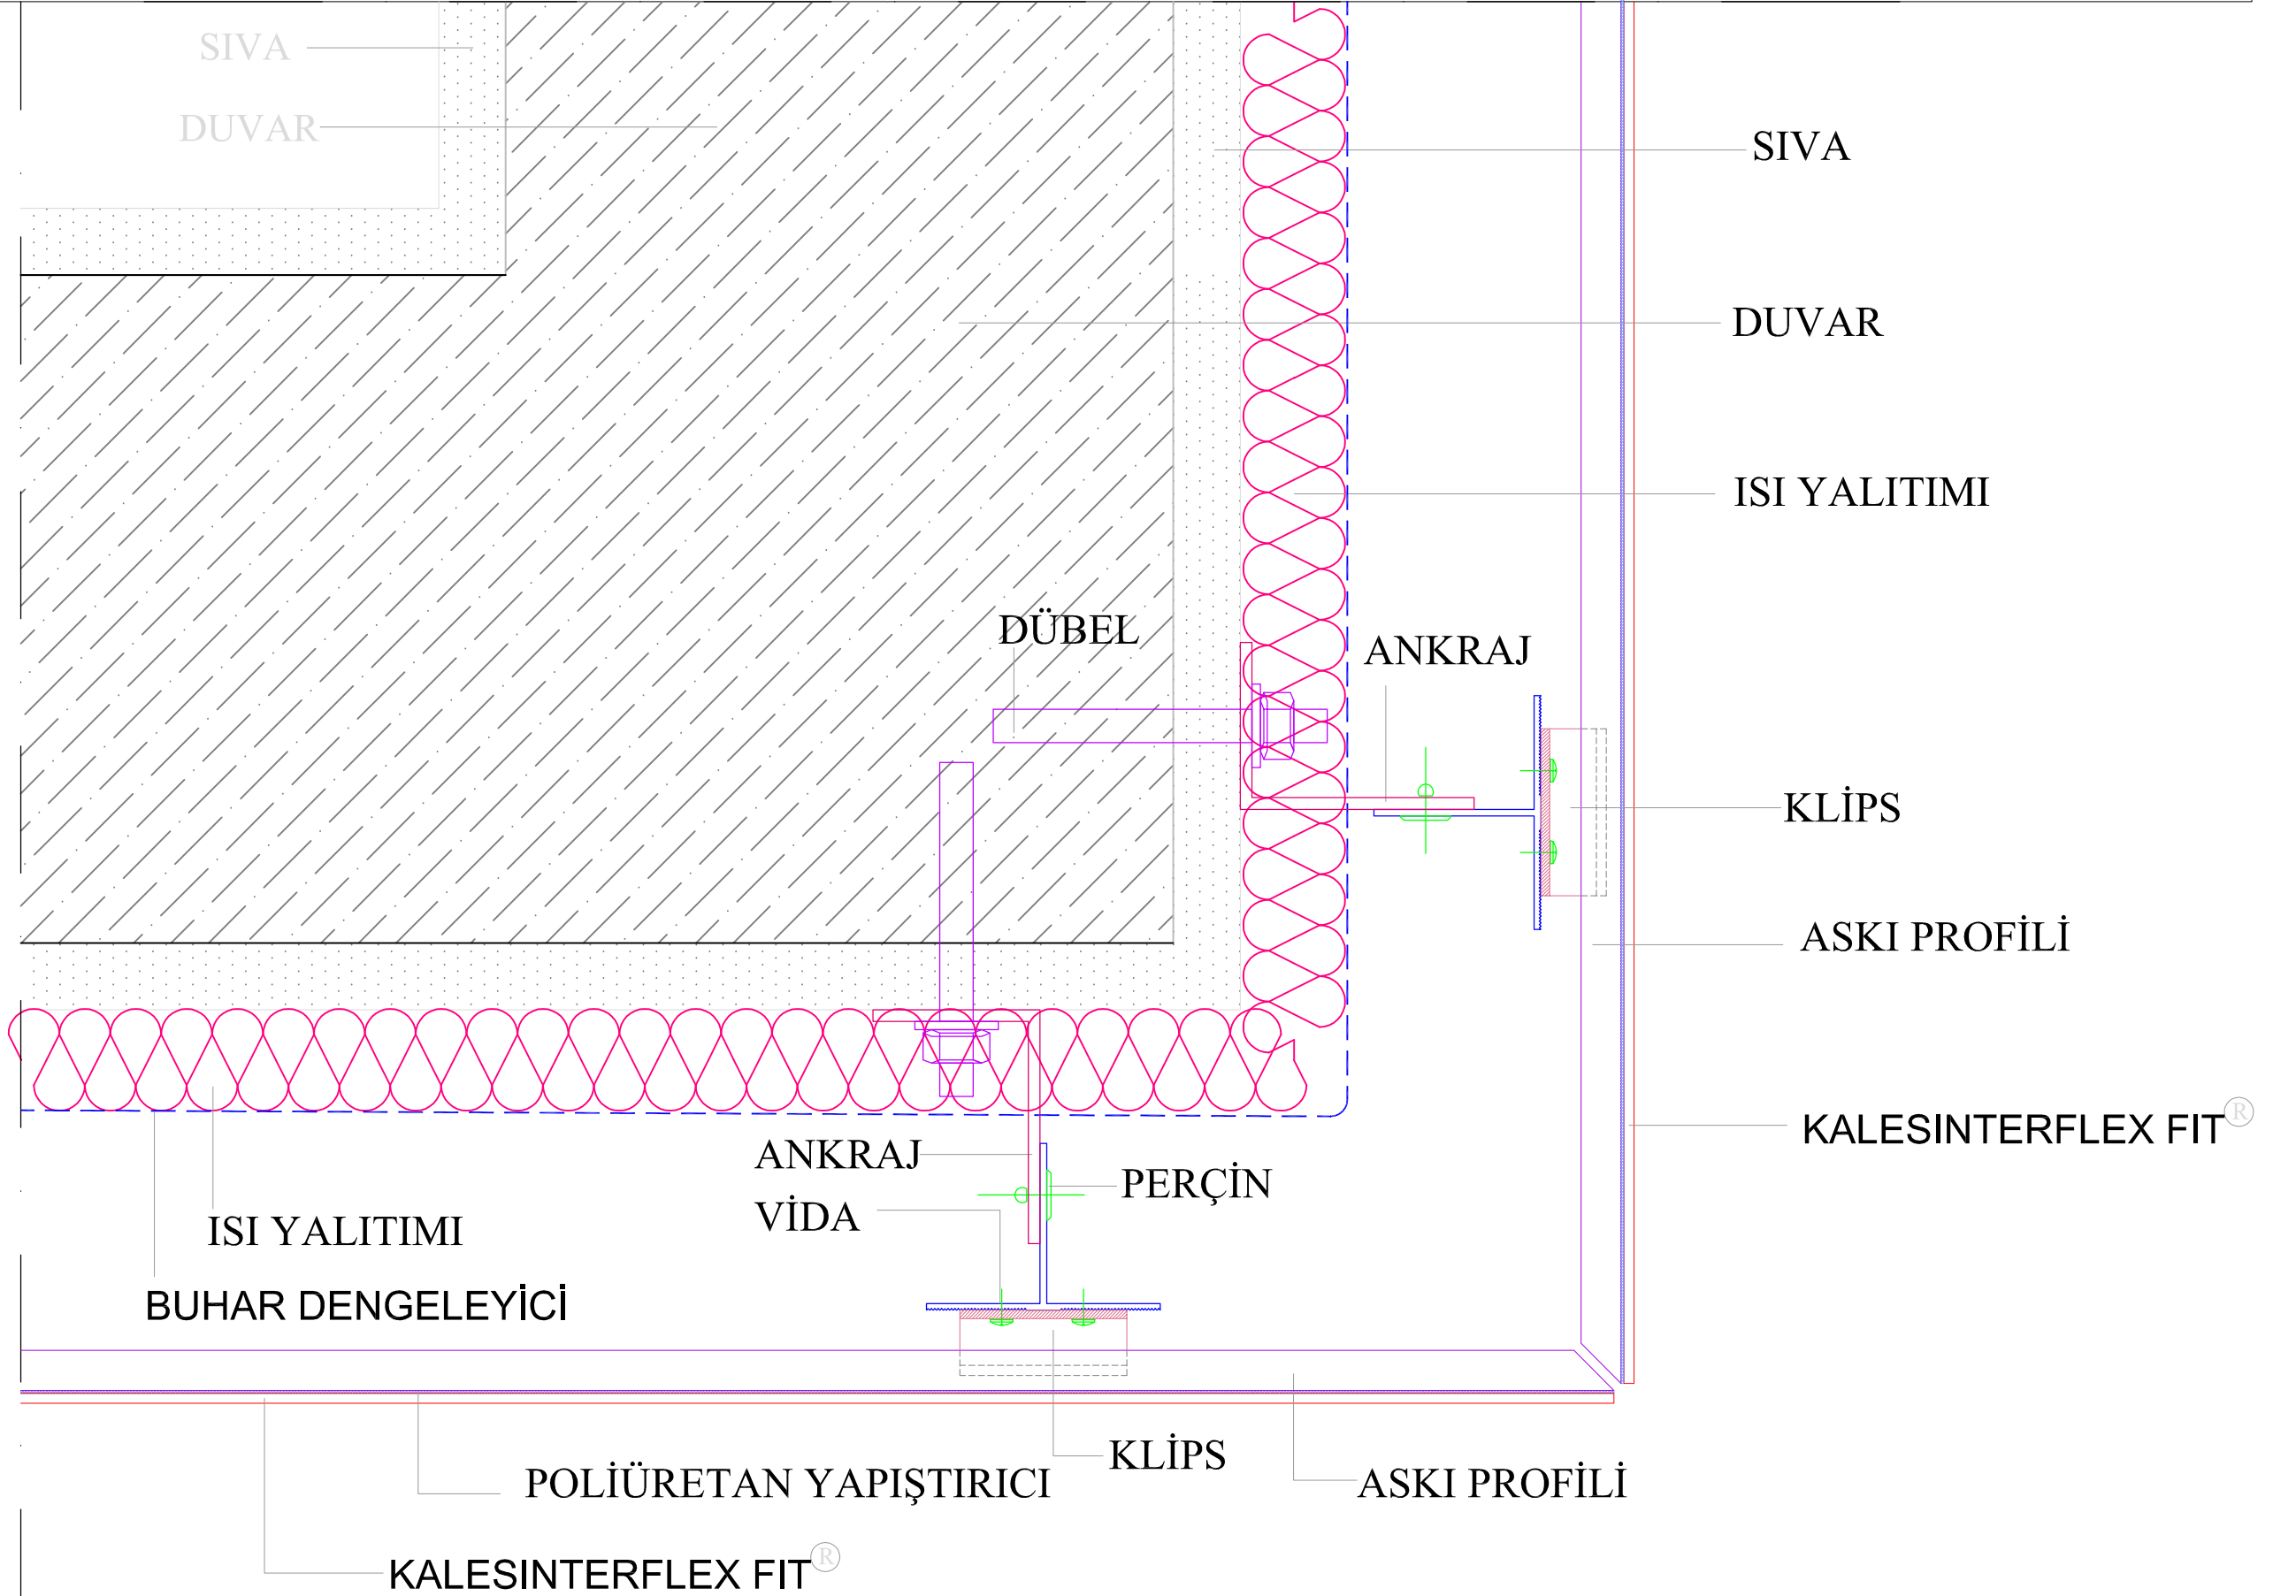

### Ags Braket Sabit

A x 61.8 x 150 mm
60 x 61.8 x 150 mm
80 x 61.8 x 150 mm
100 x 61.8 x 150 mm
120 x 61.8 x 150 mm
140 x 61.8 x 150 mm
160 x 61.8 x 150 mm
180 x 61.8 x 150 mm

Ags Braket Hareketli

Ags Braket Sabit

SINTERFLEX KLİPSLİ SİSTEM

SINTERFLEX KLİPSLİ SİSTEM

SINTERFLEX KLİPSLİ SİSTEM

SINTERFLEX KLİPSLİ SİSTEM

SINTERFLEX KLİPSLİ SİSTEM

SINTERFLEX KLİPSLİ SİSTEM

SINTERFLEX KLİPSLİ SİSTEM

SINTERFLEX KLİPSLİ SİSTEM