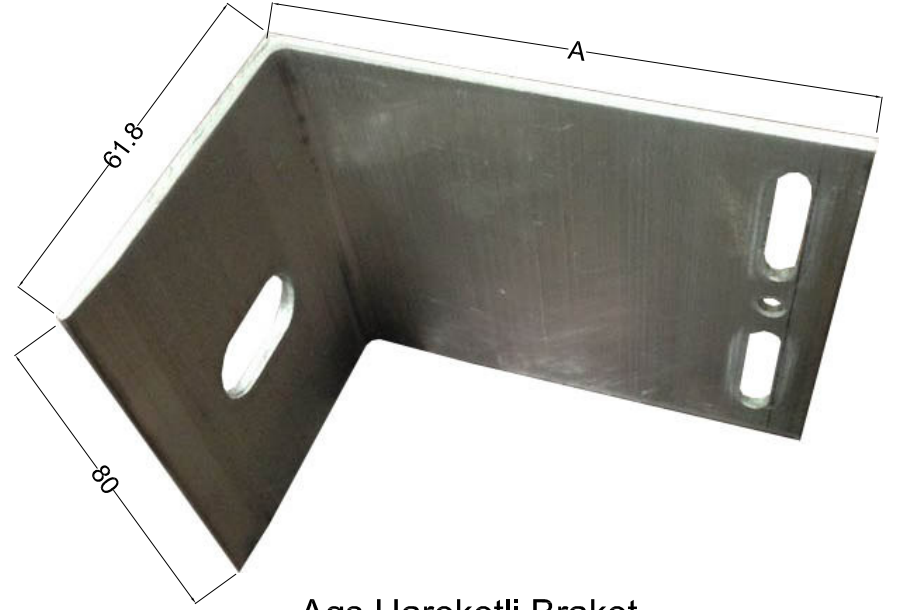

Ags Hareketli Braket