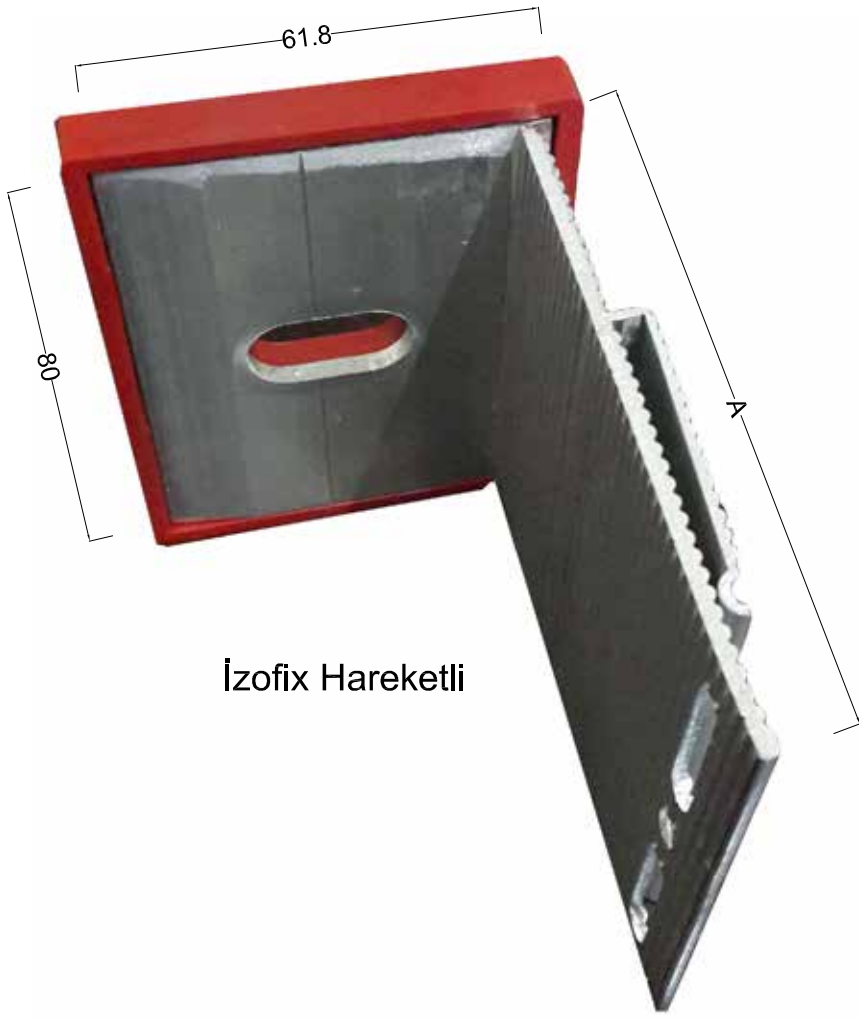

## SINTERFLEX KLİPSLİ SİSTEM

kod	profil	profil özellikleri	kod	profil	profil özellikleri
TP01		T Profil (50x50)	LP01		L Profil (25x50)
		renk : ral			renk : ral
TP02		T Profil (70x50)	LP02		L Profil (50x50)
		renk : ral			renk : ral
AP01		Tırnaklı Askı Profili	AP02		Askı Profili - Alt
		renk : ral			renk : ral
AP03		Askı Profili - Üst	AP04		Ara Destek Profili (Büyük ebatlı panellerde ara destek profili olarak kullanılır.)
		renk : ral			renk : ral
		Klips (Adet olarak temin edilir.) 2,5cm - 5cm			EPDM fitil (Klips fitilleri)

## SINTERFLEX KLİPSLİ SİSTEM

kod	profil	profil özellikleri	kod	profil	profil özellikleri
	 4x10 pop perçin	 4,8x25 Geniş kafa pop perçin (Ral renginde boyanabilir)		 3,9x19 YHB (M.U.V)	 AKB 5,5x25 (M.U.V)
	 Çelik Dübel	 Plastik Dübel		 Poliüretan Yapıştırıcı (600cc)	
	 Çift taraf yapışkanlı bant			 Hızlı Yapıştırıcı	

## İzofix Sabit

A x 61.8 x 150 mm
80 x 61.8 x 150 mm
100 x 61.8 x 150 mm
120 x 61.8 x 150 mm
140 x 61.8 x 150 mm
160 x 61.8 x 150 mm
180 x 61.8 x 150 mm

## İzofix Hareketli

A x 61.8 x 80 mm
80 x 61.8 x 80 mm
100 x 61.8 x 80 mm
120 x 61.8 x 80 mm
140 x 61.8 x 80 mm
160 x 61.8 x 80 mm
180 x 61.8 x 80 mm