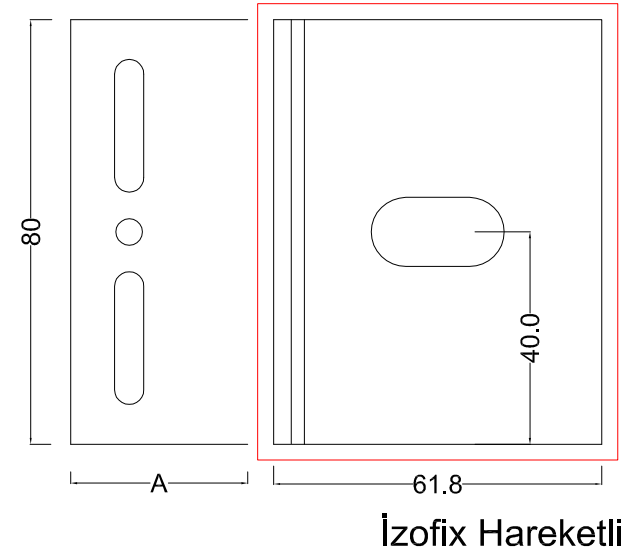

## SINTERFLEX KLİPSLİ SİSTEM

kod	profil	profil özellikleri	kod	profil	profil özellikleri
	 4x10 pop perçin	 4,8x25 Geniş kafa pop perçin (Ral renginde boyanabilir)		 3,9x19 YHB (M.U.V)	 AKB 5,5x25 (M.U.V)
	 Çelik Dübel	 Plastik Dübel		 Poliüretan Yapıştırıcı (600cc)	
	 Çift taraf yapışkanlı bant			 Hızlı Yapıştırıcı	

## İzofix Sabit

A x 61.8 x 150 mm
80 x 61.8 x 150 mm
100 x 61.8 x 150 mm
120 x 61.8 x 150 mm
140 x 61.8 x 150 mm
160 x 61.8 x 150 mm
180 x 61.8 x 150 mm

## İzofix Hareketli

A x 61.8 x 80 mm
80 x 61.8 x 80 mm
100 x 61.8 x 80 mm
120 x 61.8 x 80 mm
140 x 61.8 x 80 mm
160 x 61.8 x 80 mm
180 x 61.8 x 80 mm