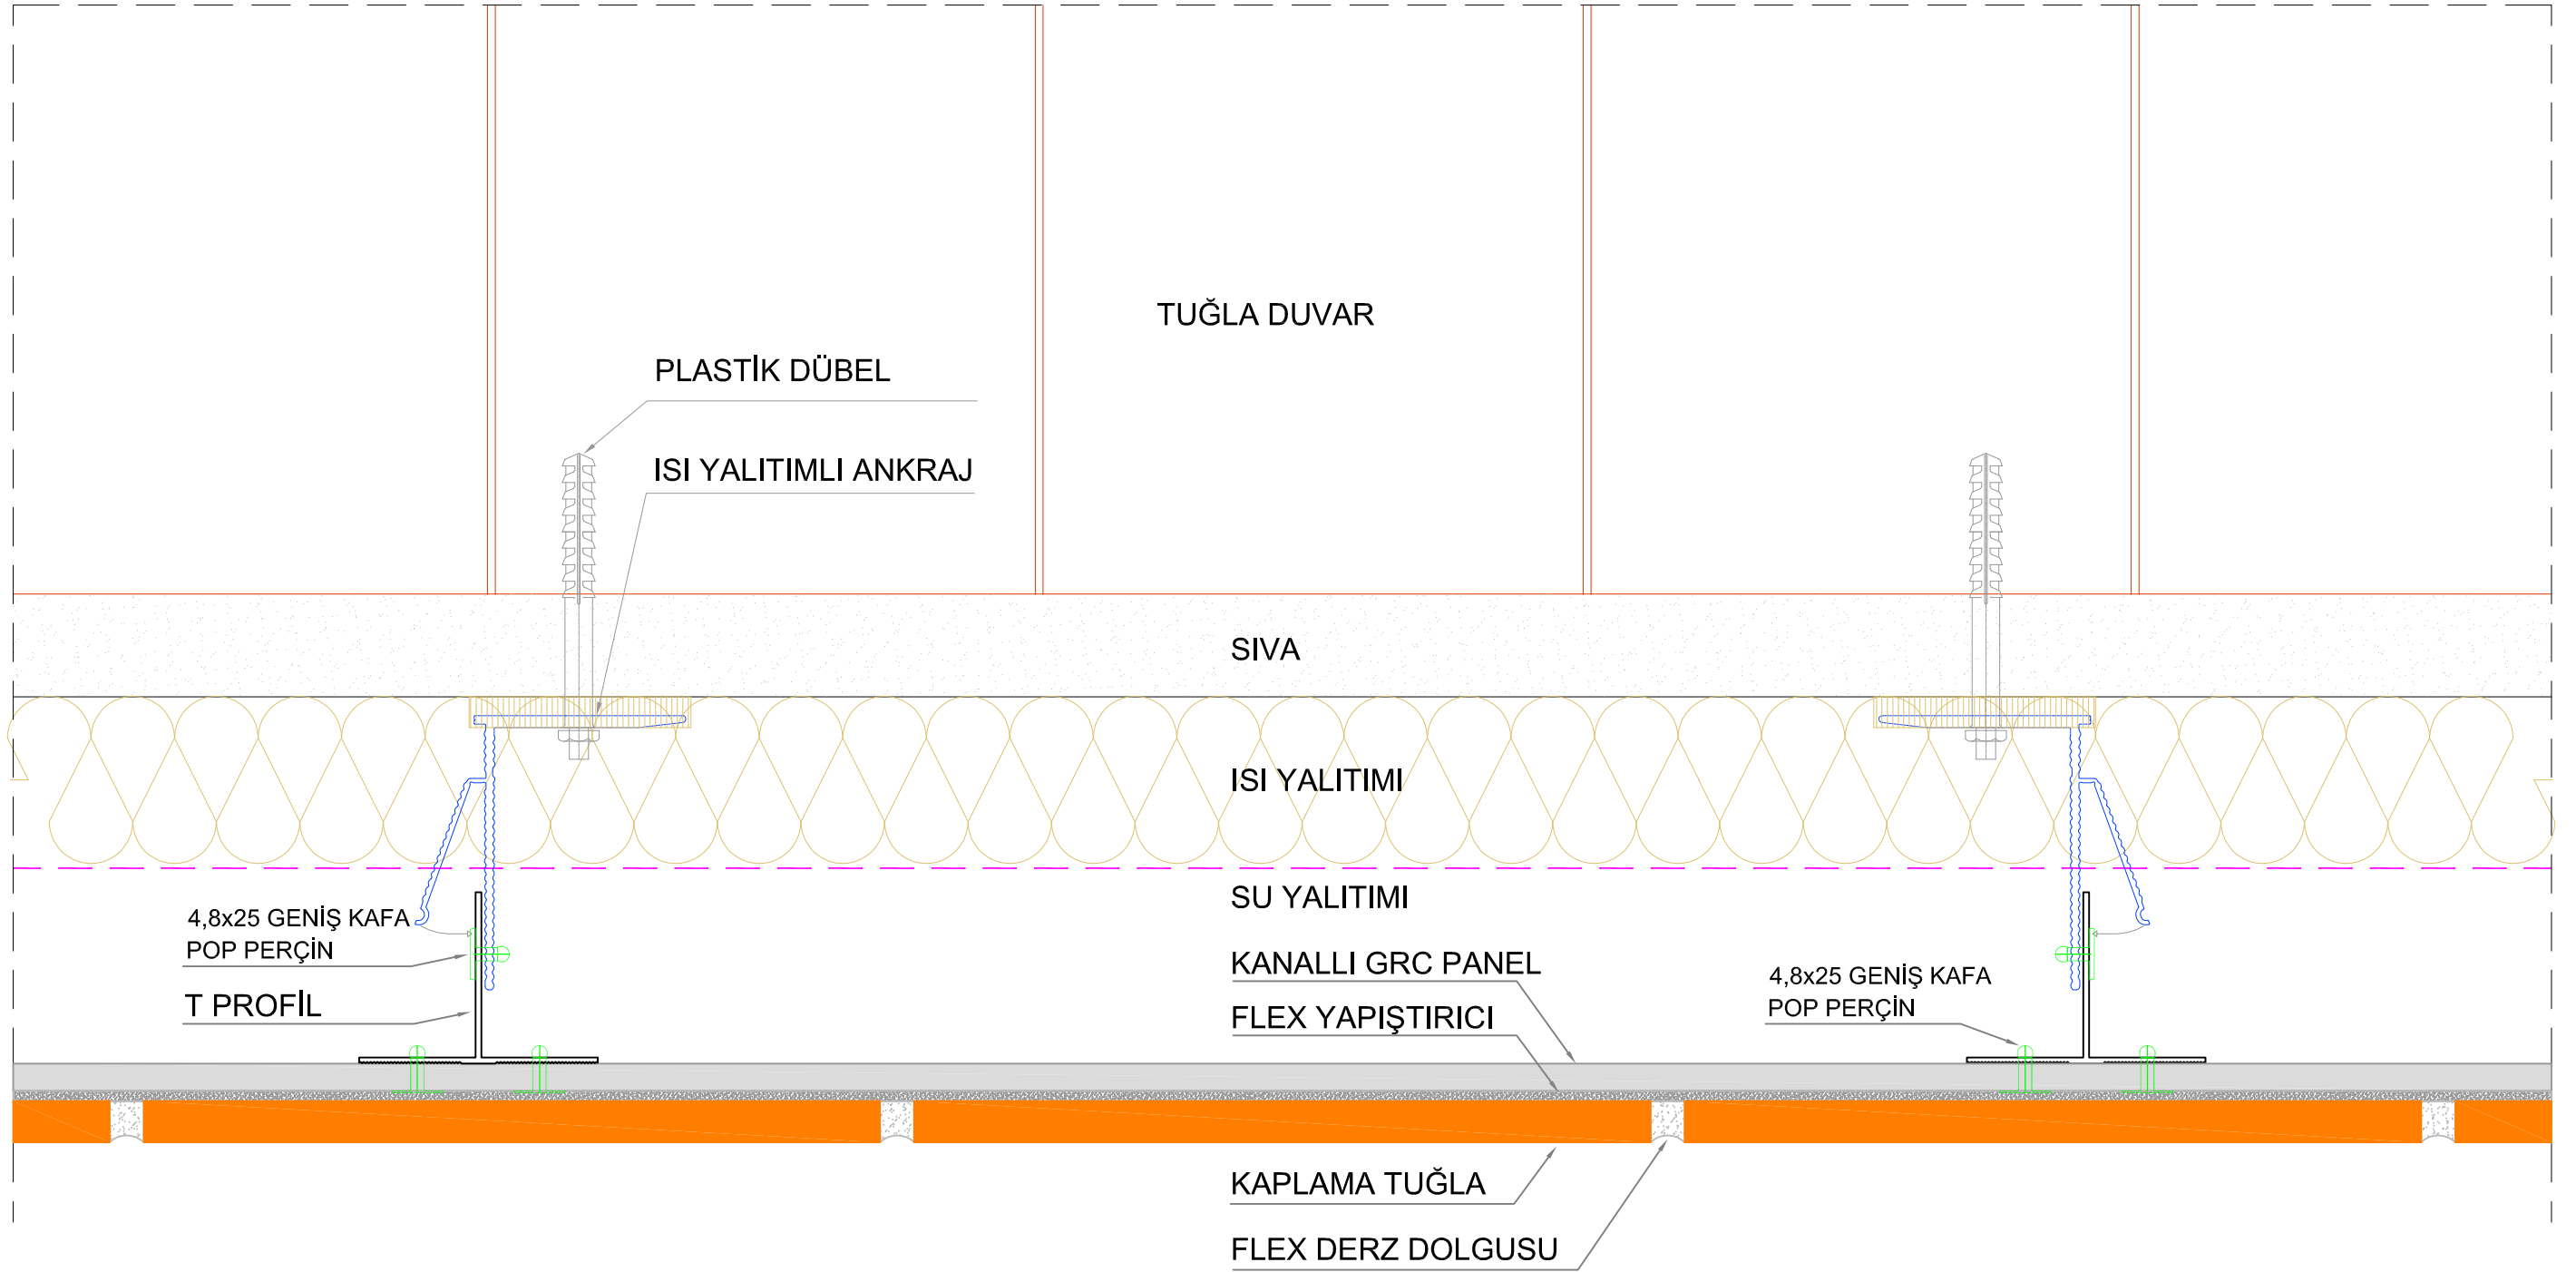

MEKANİK CLINKER SİSTEM