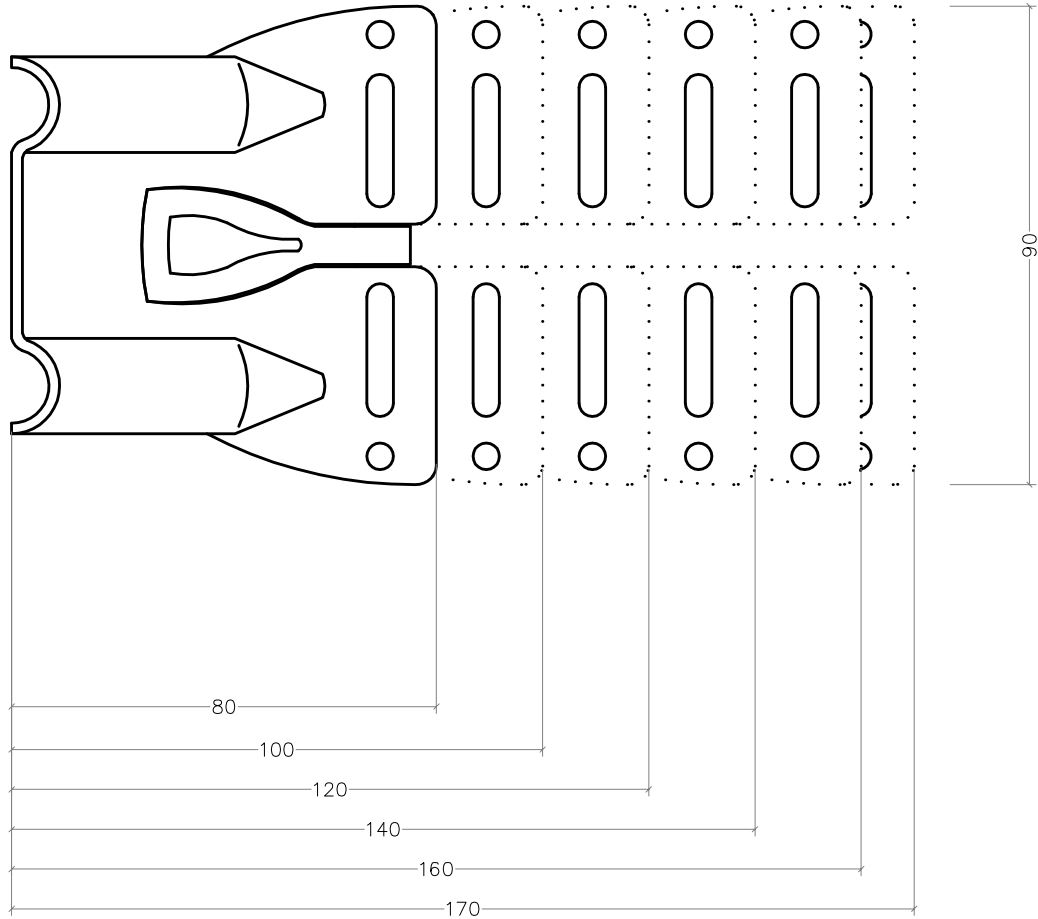

### Agsfix Sabit

A x 61.8 x 150 mm
80 x 61.8 x 150 mm
100 x 61.8 x 150 mm
120 x 61.8 x 150 mm
140 x 61.8 x 150 mm
160 x 61.8 x 150 mm
180 x 61.8 x 150 mm

### Agsfix Hareketli

A x 61.8 x 80 mm
80 x 61.8 x 80 mm
100 x 61.8 x 80 mm
120 x 61.8 x 80 mm
140 x 61.8 x 80 mm
160 x 61.8 x 80 mm
180 x 61.8 x 80 mm

Agsfix Hareketli

# SMARTFIX

Smartfix

ÖN GÖRÜNÜŞ

YAN GÖRÜNÜŞ