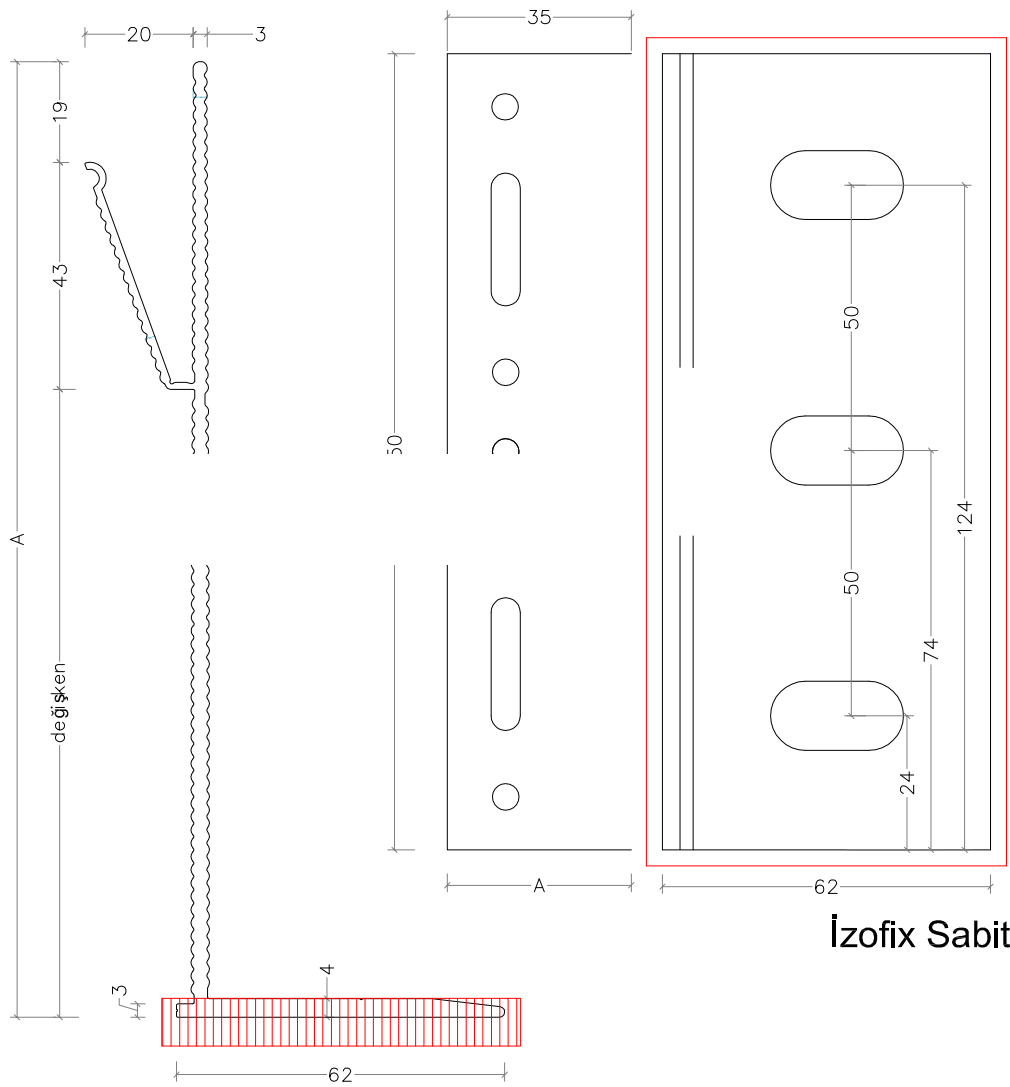

**KESİT**

**KANALLI GRC PANEL**

**PLAN**

**MEKANİK CLINKER SİSTEM**

kod	profil	profil özellikleri	kod	profil	profil özellikleri
					Çelik Dübel
					Plastik Dübel
					
					
					
					

## İzofix Sabit

A x 61.8 x 150 mm
80 x 61.8 x 150 mm
100 x 61.8 x 150 mm
120 x 61.8 x 150 mm
140 x 61.8 x 150 mm
160 x 61.8 x 150 mm
180 x 61.8 x 150 mm

## İzofix Hareketli

A x 61.8 x 80 mm
80 x 61.8 x 80 mm
100 x 61.8 x 80 mm
120 x 61.8 x 80 mm
140 x 61.8 x 80 mm
160 x 61.8 x 80 mm
180 x 61.8 x 80 mm

### Agsfix Sabit

A x 61.8 x 150 mm
80 x 61.8 x 150 mm
100 x 61.8 x 150 mm
120 x 61.8 x 150 mm
140 x 61.8 x 150 mm
160 x 61.8 x 150 mm
180 x 61.8 x 150 mm