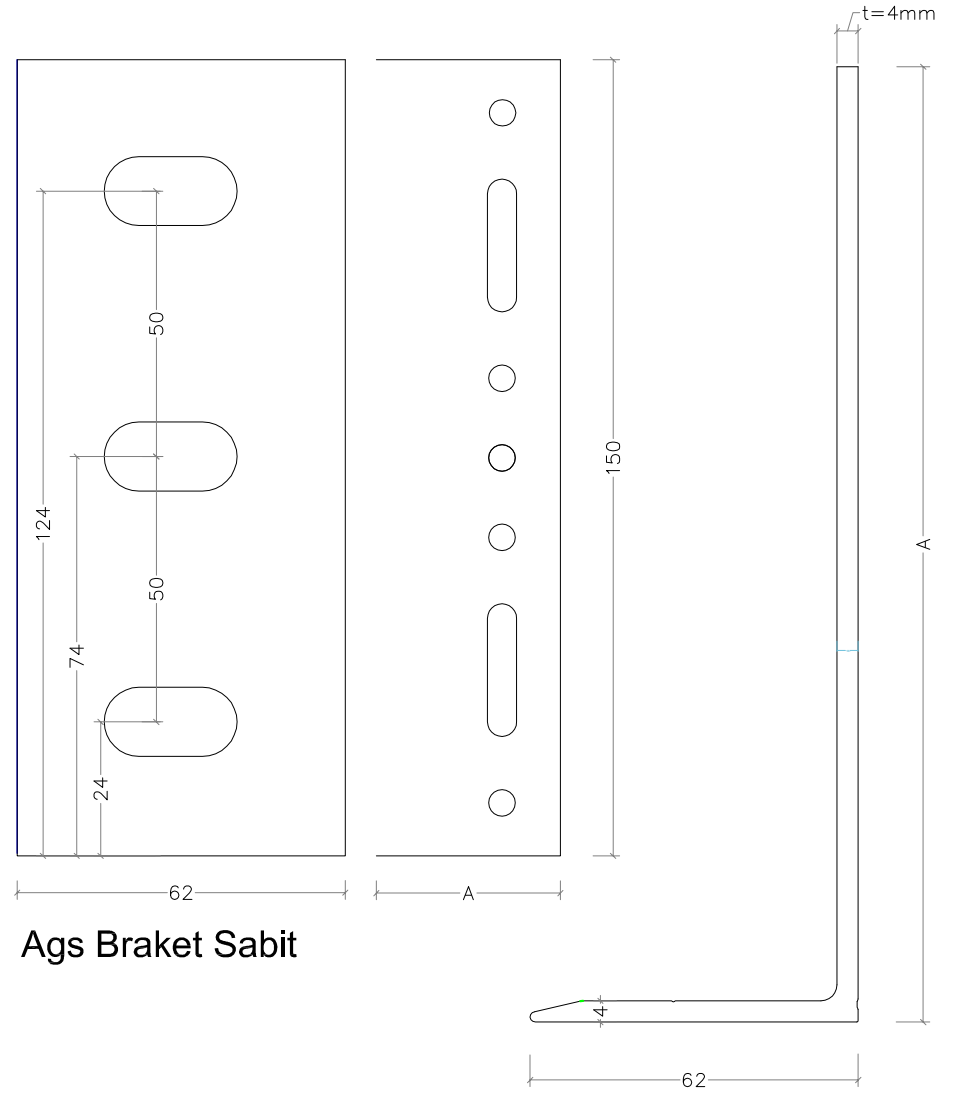

### Ags Braket Hareketli

A x 61.8 x 80 mm
60 x 61.8 x 80 mm
80 x 61.8 x 80 mm
100 x 61.8 x 80 mm
120 x 61.8 x 80 mm
140 x 61.8 x 80 mm
160 x 61.8 x 80 mm
180 x 61.8 x 80 mm

### Ags Braket Sabit

A x 61.8 x 150 mm
60 x 61.8 x 150 mm
80 x 61.8 x 150 mm
100 x 61.8 x 150 mm
120 x 61.8 x 150 mm
140 x 61.8 x 150 mm
160 x 61.8 x 150 mm
180 x 61.8 x 150 mm

Ags Braket Hareketli

Ags Braket Sabit