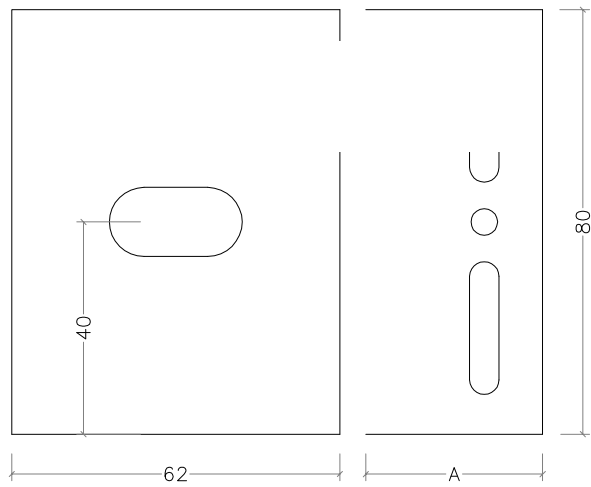

Ags Braket Sabit

A x 61.8 x 150 mm
60 x 61.8 x 150 mm
80 x 61.8 x 150 mm
100 x 61.8 x 150 mm
120 x 61.8 x 150 mm
140 x 61.8 x 150 mm
160 x 61.8 x 150 mm
180 x 61.8 x 150 mm

Ags Braket Hareketli