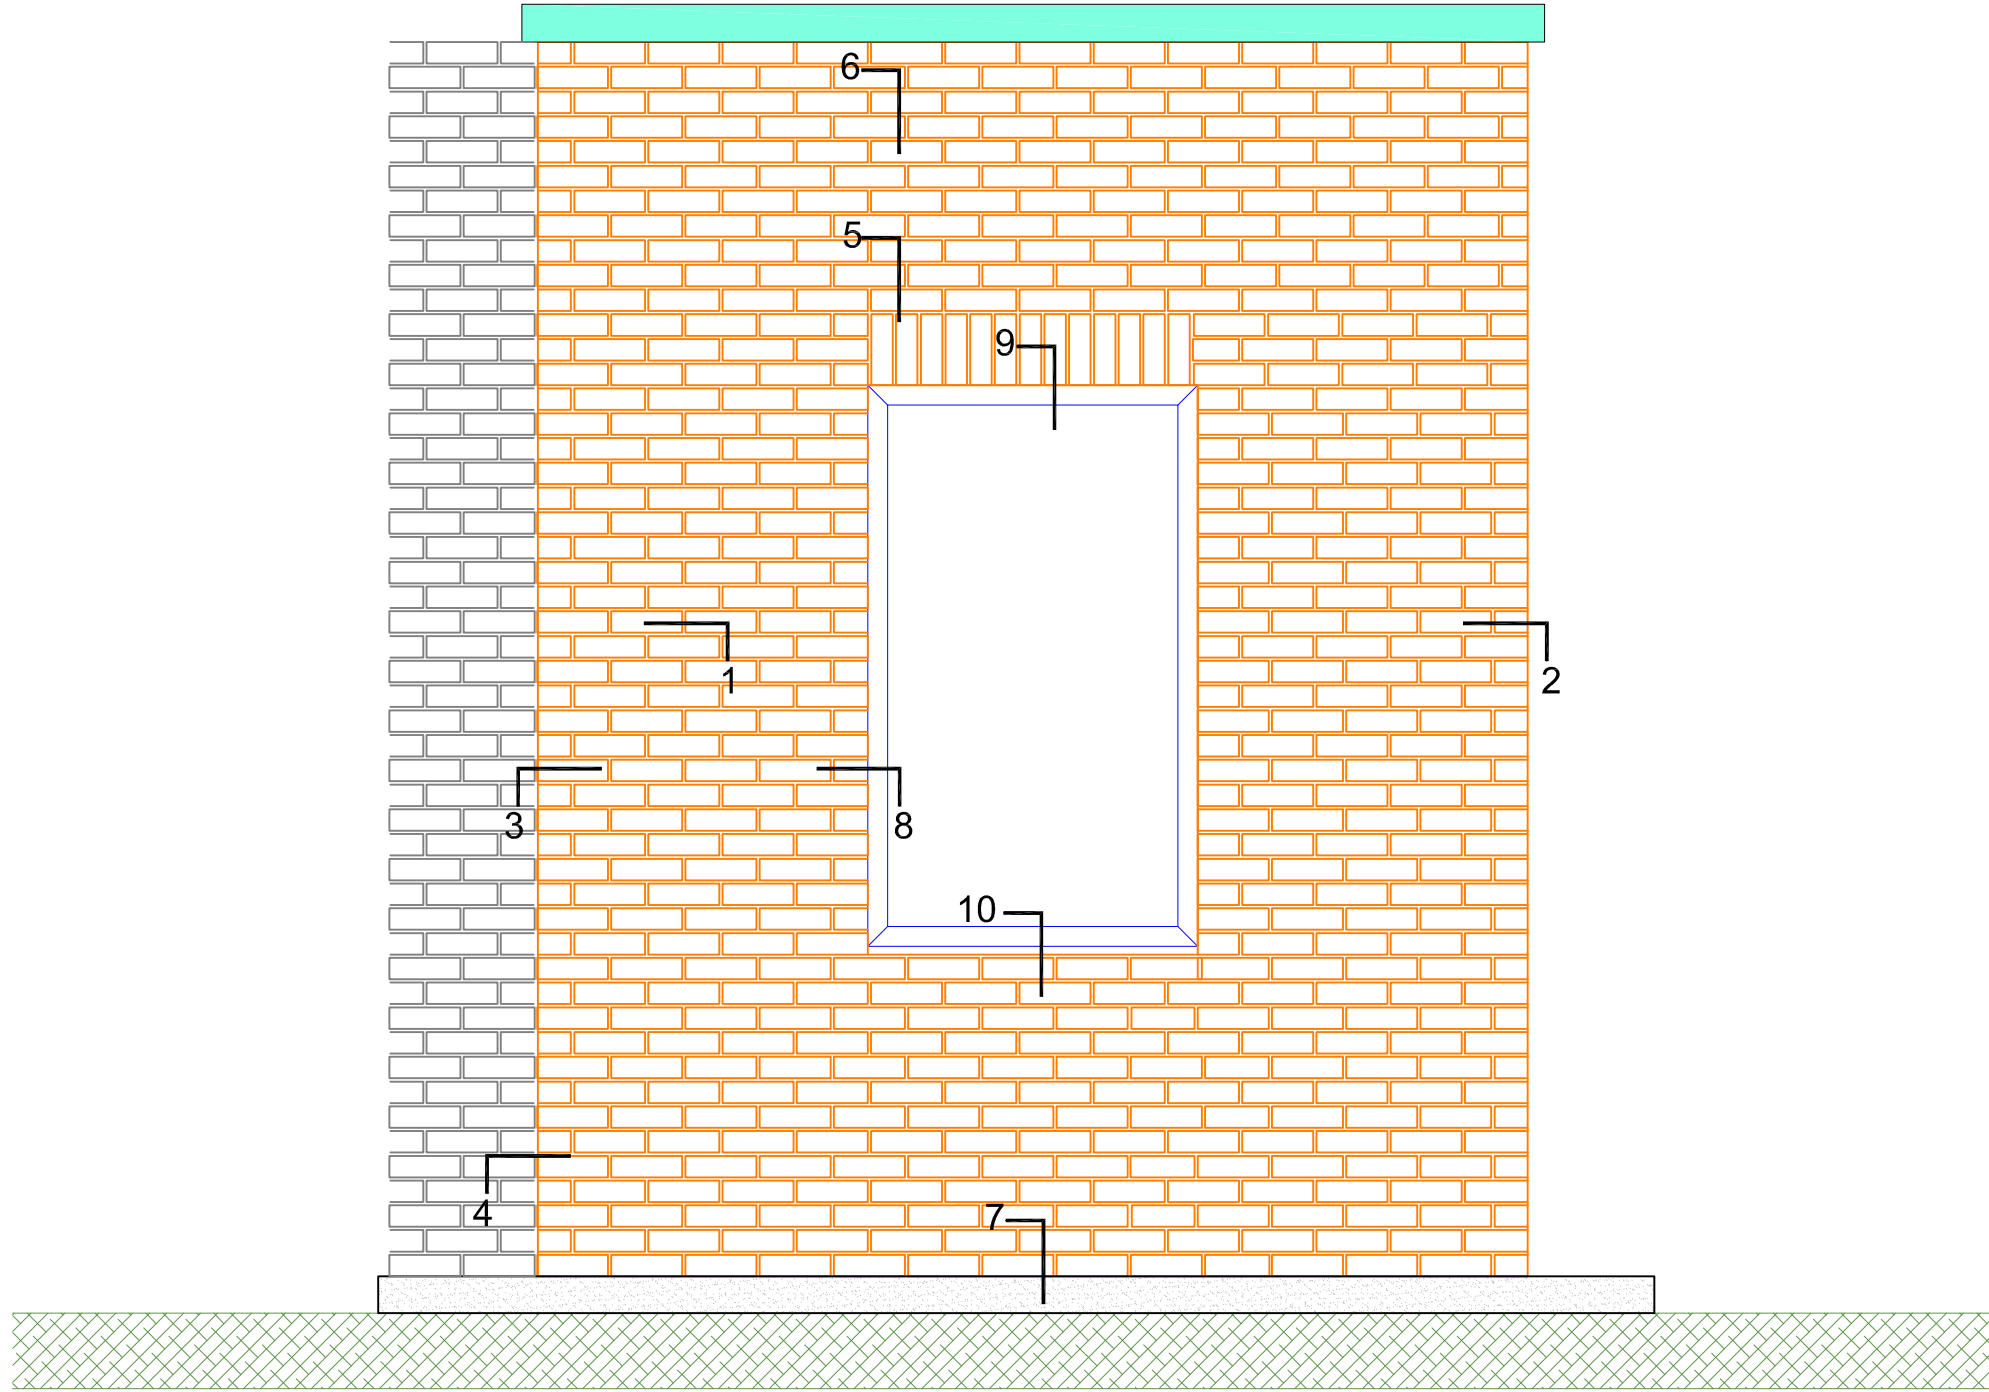

### Ags Braket Hareketli

A x 61.8 x 80 mm
60 x 61.8 x 80 mm
80 x 61.8 x 80 mm
100 x 61.8 x 80 mm
120 x 61.8 x 80 mm
140 x 61.8 x 80 mm
160 x 61.8 x 80 mm
180 x 61.8 x 80 mm

### Ags Braket Sabit

A x 61.8 x 150 mm
60 x 61.8 x 150 mm
80 x 61.8 x 150 mm
100 x 61.8 x 150 mm
120 x 61.8 x 150 mm
140 x 61.8 x 150 mm
160 x 61.8 x 150 mm
180 x 61.8 x 150 mm

Ags Braket Hareketli

Ags Braket Sabit

## EKANİK CLINKER SİSTEM