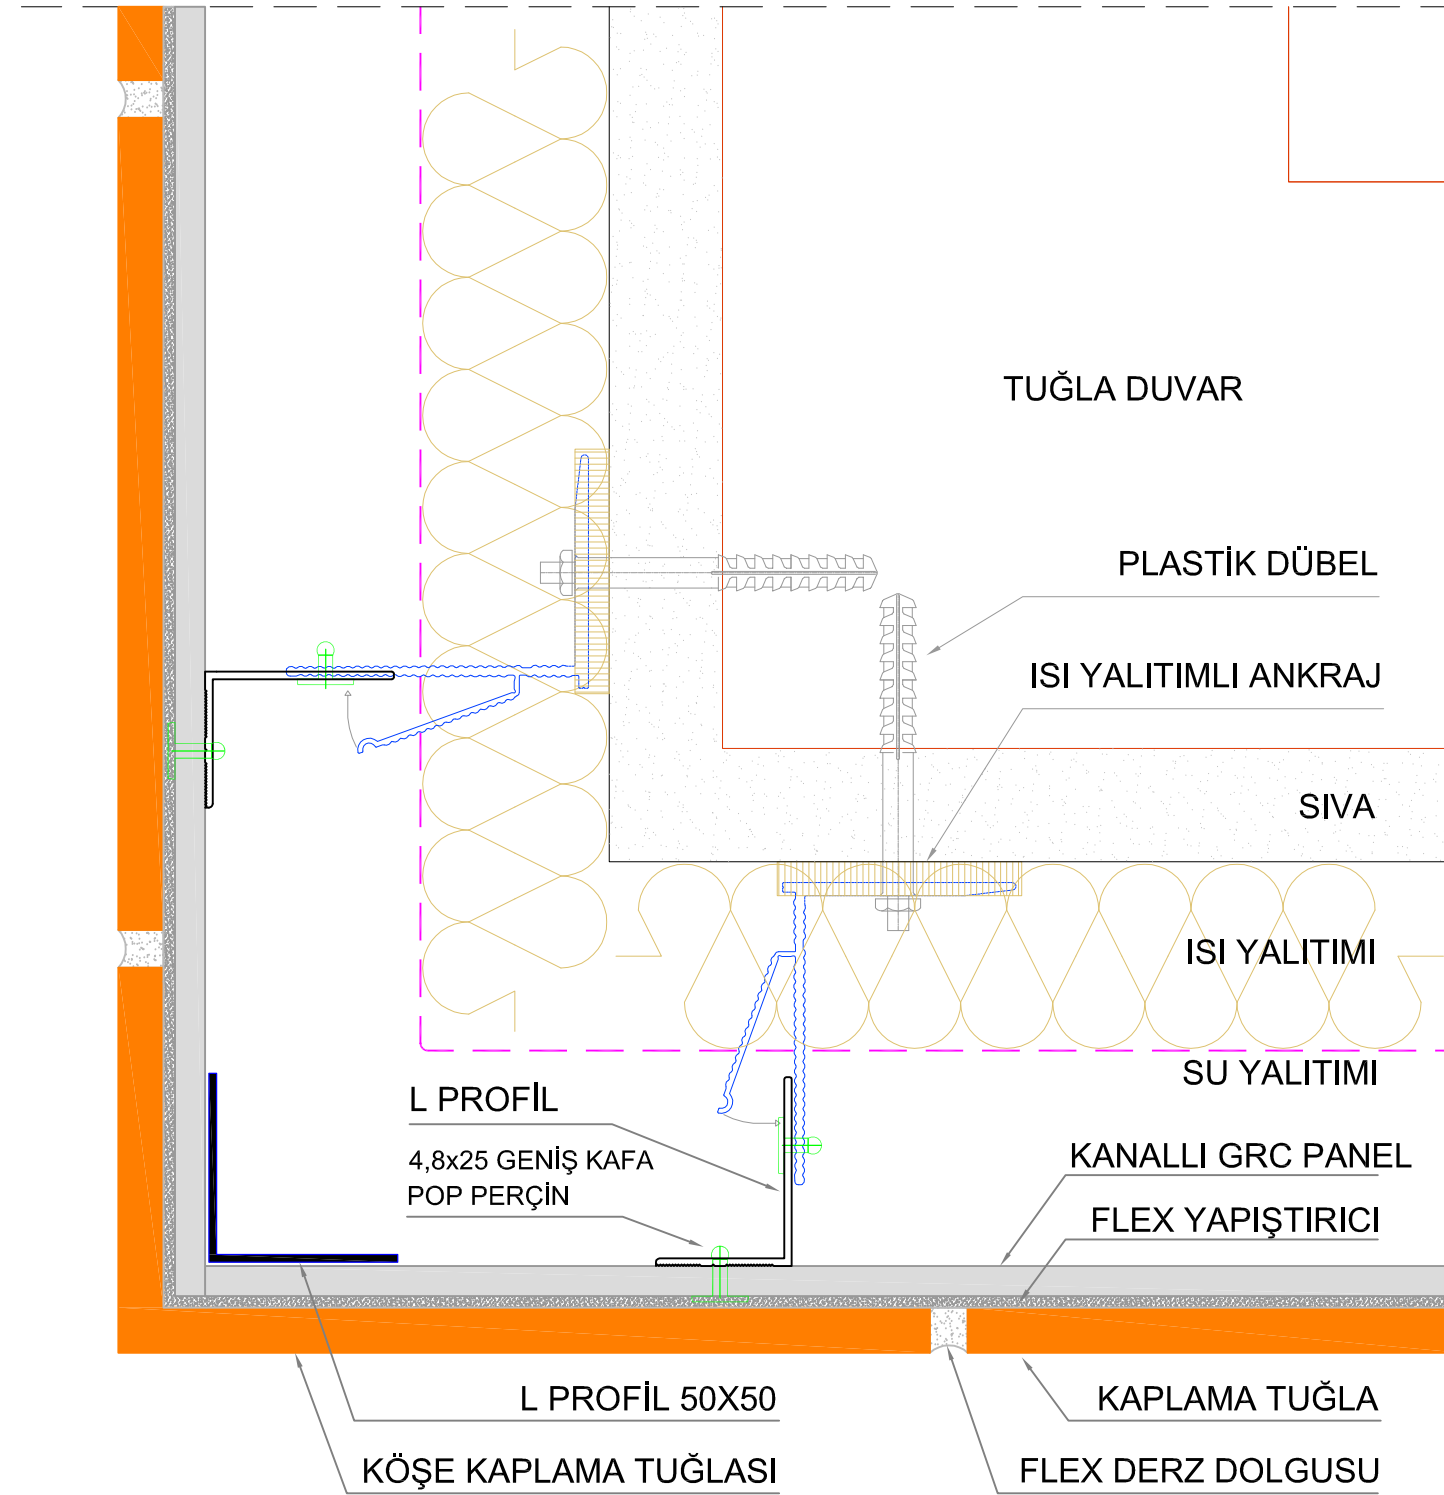

MEKANİK CLINKER SİSTEM