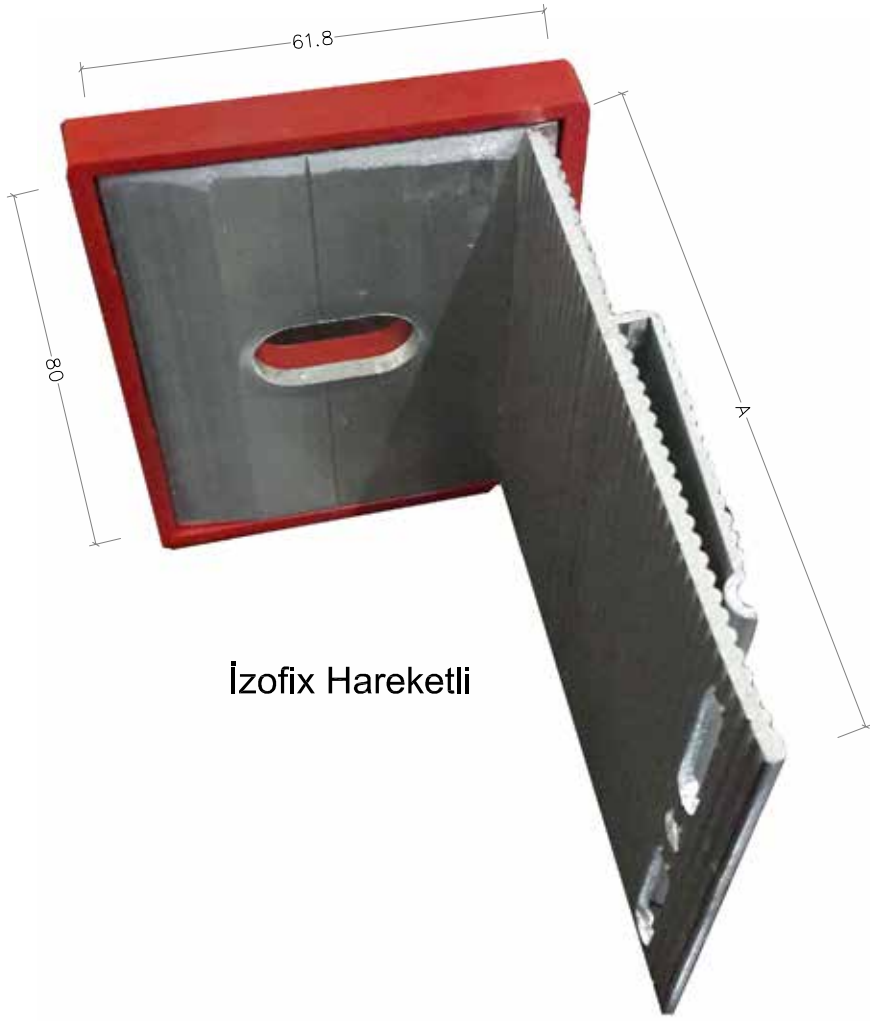

## MEKANİK CLINKER SİSTEM

kod	profil	profil özellikleri	kod	profil	profil özellikleri
TP01		T Profil (50x50) renk : ral	LP01		L Profil (25x50) renk : ral
TP02		T Profil (70x50) renk : ral	LP02		L Profil (50x50) renk : ral

**KESİT**

**KANALLI GRC PANEL**

**PLAN**

**MEKANİK CLINKER SİSTEM**

kod	profil	profil özellikleri	kod	profil	profil özellikleri
					Çelik Dübel
					Plastik Dübel
					
					
					
					

## İzofix Sabit

A x 61.8 x 150 mm
80 x 61.8 x 150 mm
100 x 61.8 x 150 mm
120 x 61.8 x 150 mm
140 x 61.8 x 150 mm
160 x 61.8 x 150 mm
180 x 61.8 x 150 mm

## İzofix Hareketli

A x 61.8 x 80 mm
80 x 61.8 x 80 mm
100 x 61.8 x 80 mm
120 x 61.8 x 80 mm
140 x 61.8 x 80 mm
160 x 61.8 x 80 mm
180 x 61.8 x 80 mm