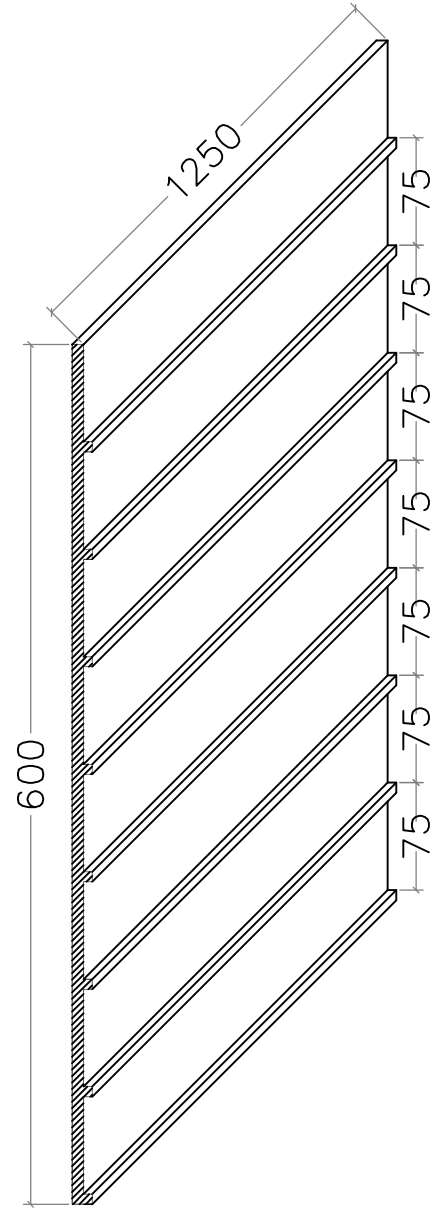

KANALLI GRC PANEL