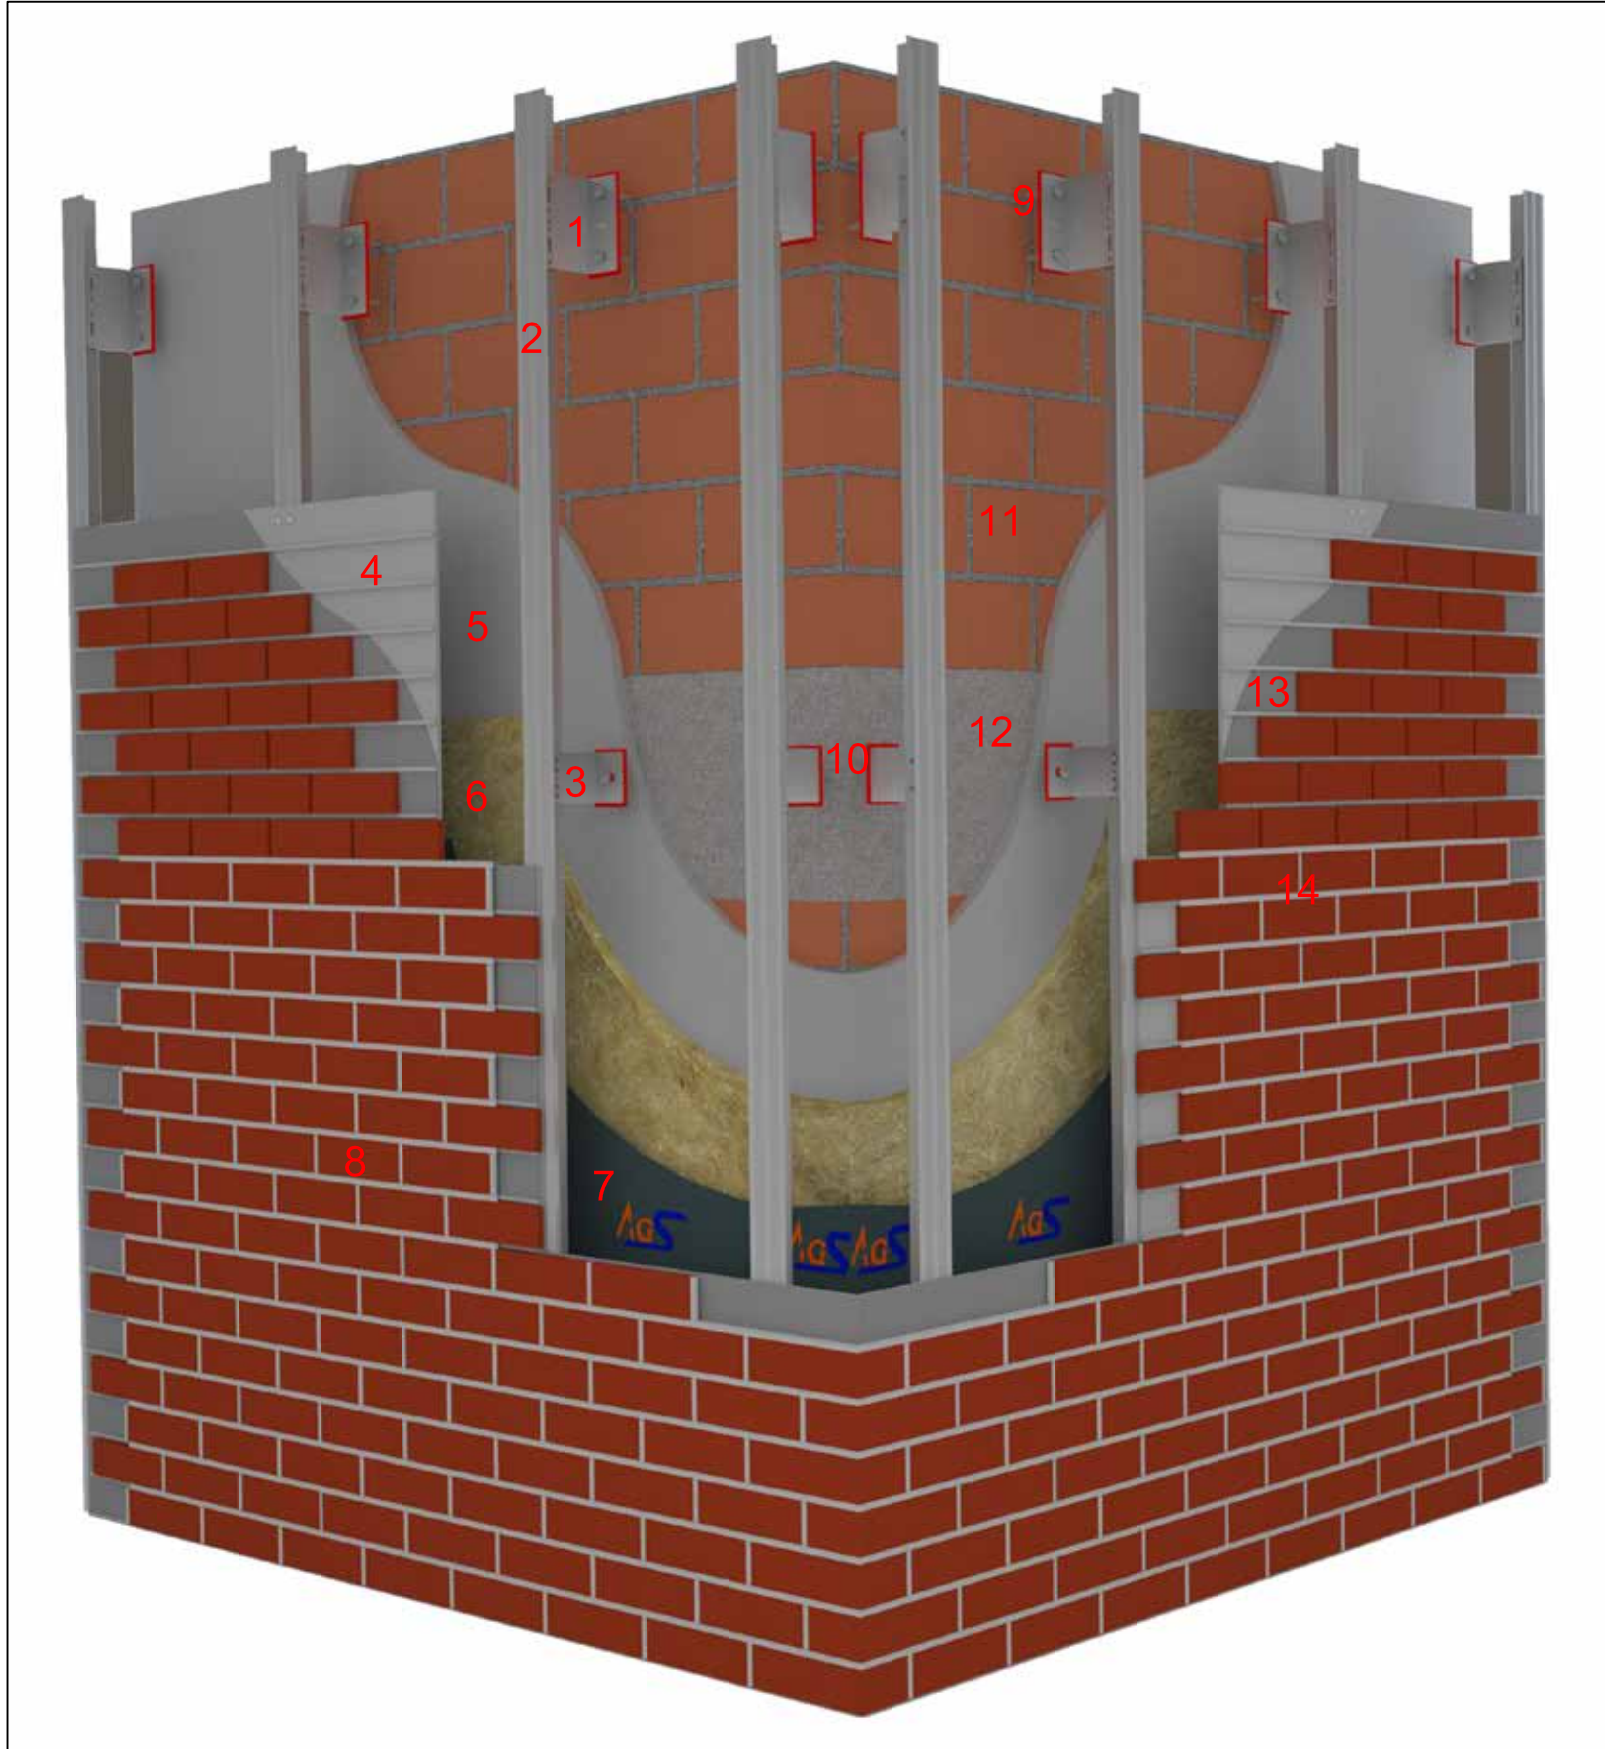

## EKANİK CLINKER SİSTEM

1. İZOFİX SABİT BRAKET
2. T PROFİL
3. İZOFİX HAREKETLİ BRAKET
4. KANALLI GRC PANEL
5. SIVA
6. ISI YALITIMI
7. SU YALITIMI
8. KAPLAMA TUĞLA
9. PLASTİK DÜBEL
10. ÇELİK DÜBEL
11. TAŞIYICI TUĞLA DUVAR
12. TAŞIYICI BETONARME KİRİŞ
13. FLEX YAPIŞTIRICI
14. FLEX DERZ DOLGUSU

## MEKANİK CLINKER SİSTEM

kod	profil	profil özellikleri	kod	profil	profil özellikleri
TP01		T Profil (50x50) renk : ral	LP01		L Profil (25x50) renk : ral
TP02		T Profil (70x50) renk : ral	LP02		L Profil (50x50) renk : ral

## İzofix Sabit

A x 61.8 x 150 mm
80 x 61.8 x 150 mm
100 x 61.8 x 150 mm
120 x 61.8 x 150 mm
140 x 61.8 x 150 mm
160 x 61.8 x 150 mm
180 x 61.8 x 150 mm