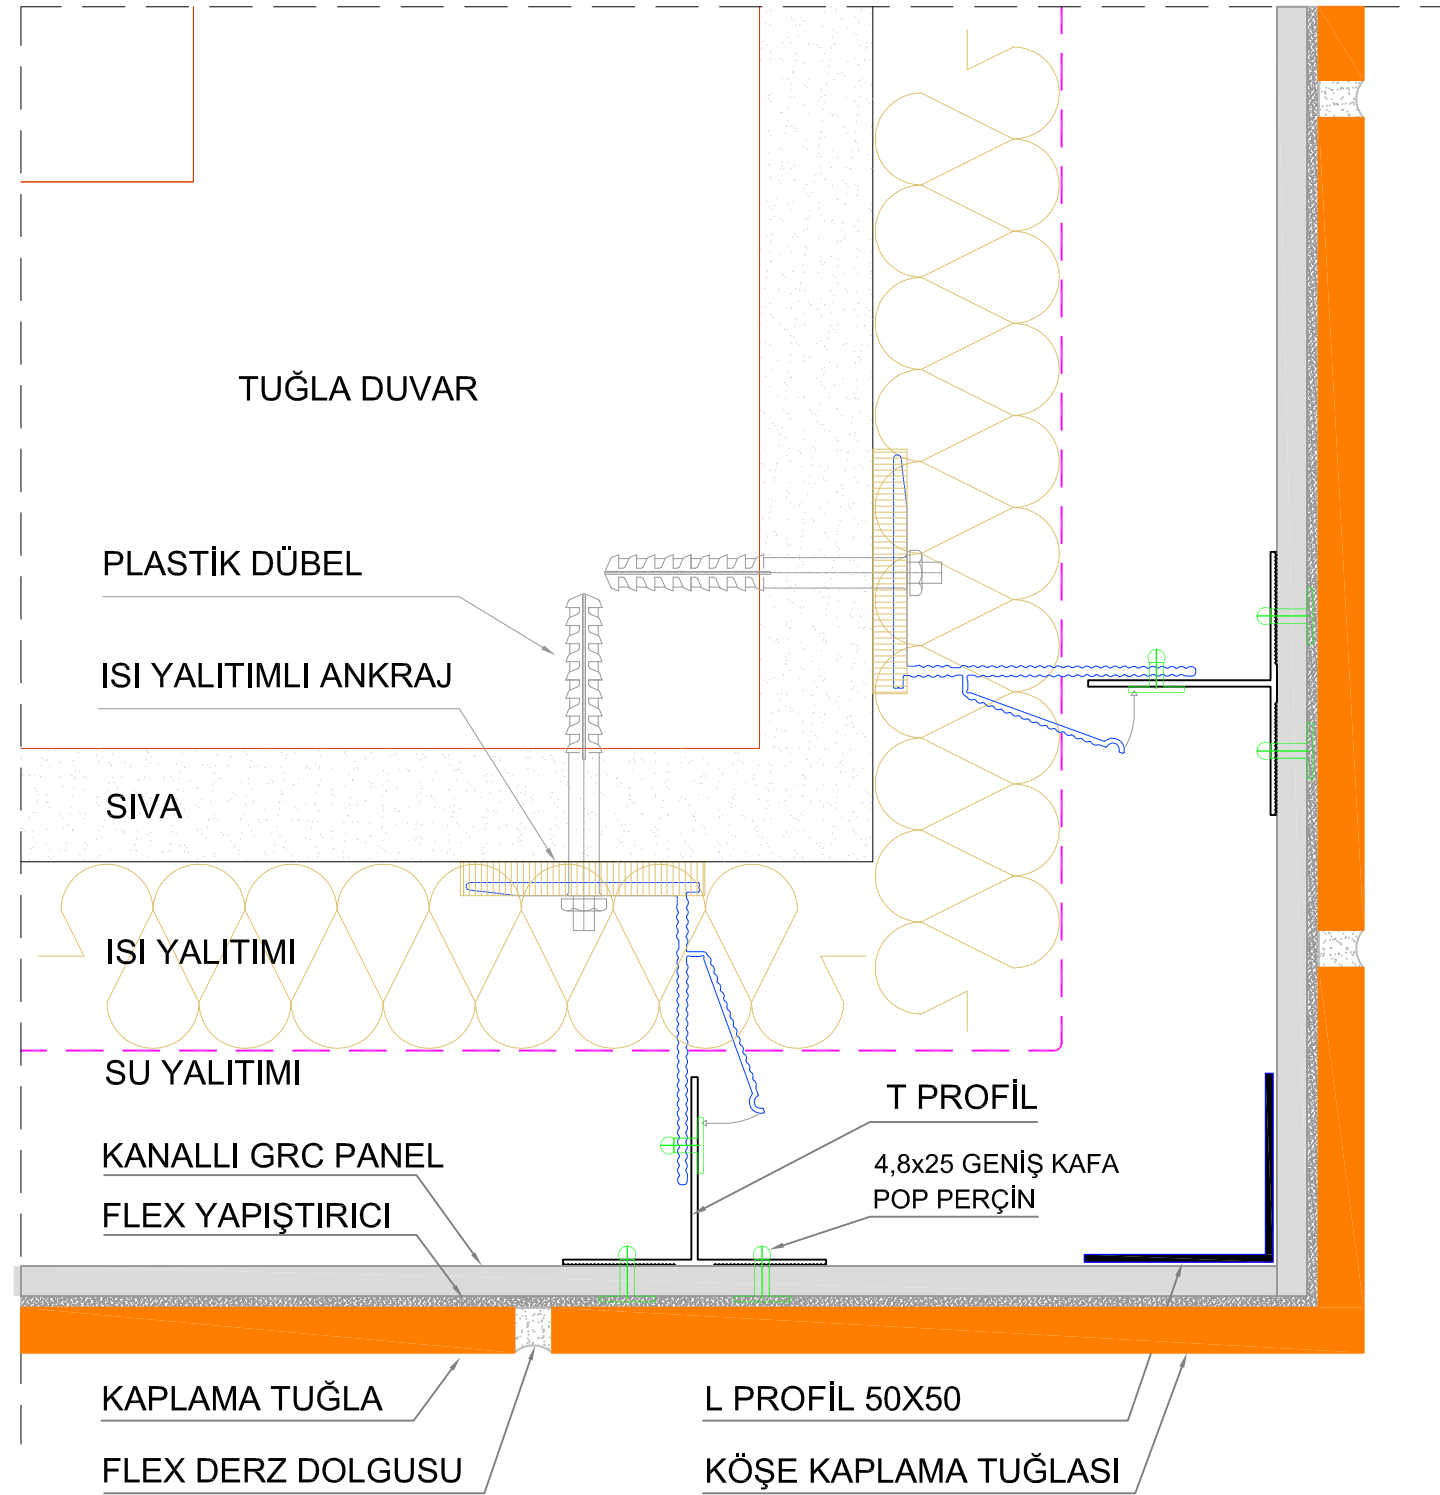

MEKANİK CLINKER SİSTEM