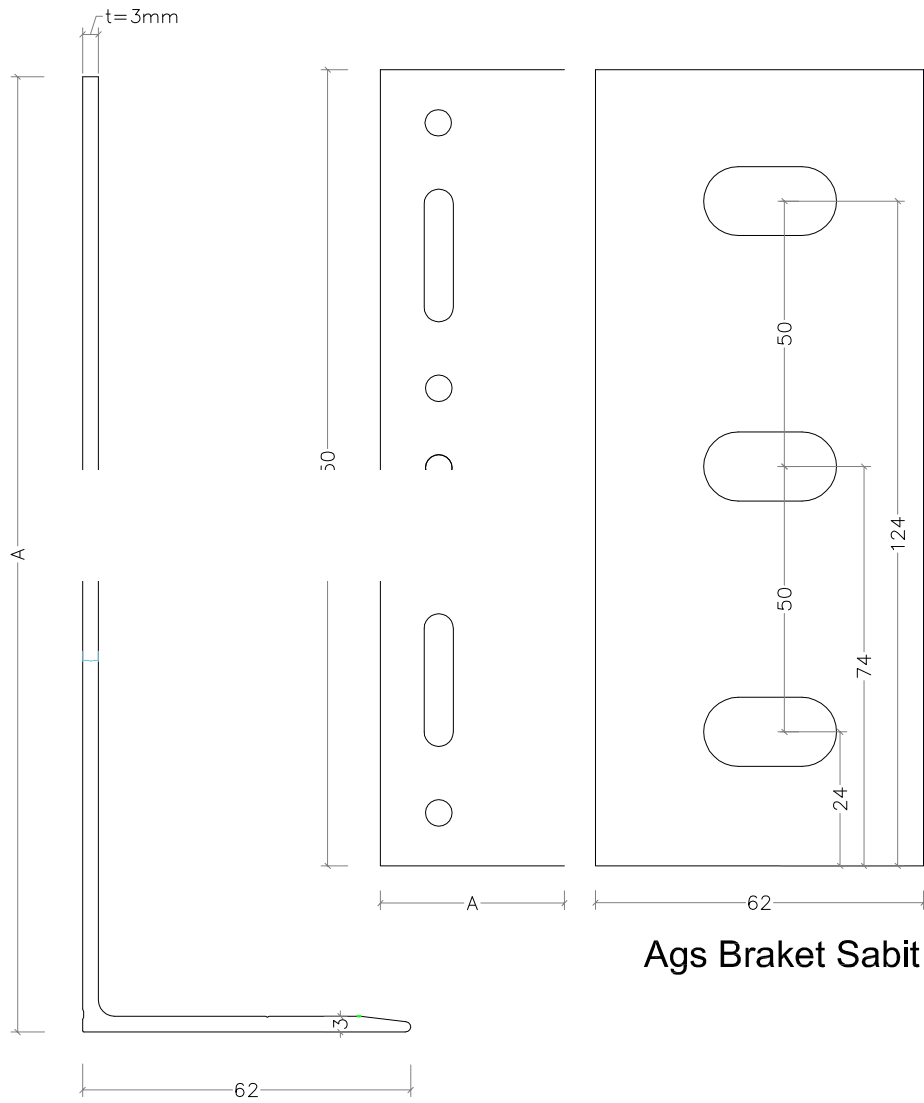

AGS BRAKET 3mm

Ags Braket Sabit

Ags Braket Sabit

A x 61.8 x 150 mm
60 x 61.8 x 150 mm
80 x 61.8 x 150 mm
100 x 61.8 x 150 mm
120 x 61.8 x 150 mm
140 x 61.8 x 150 mm
160 x 61.8 x 150 mm
180 x 61.8 x 150 mm

Ags Braket Hareketli

A x 61.8 x 80 mm
60 x 61.8 x 80 mm
80 x 61.8 x 80 mm
100 x 61.8 x 80 mm
120 x 61.8 x 80 mm
140 x 61.8 x 80 mm
160 x 61.8 x 80 mm
180 x 61.8 x 80 mm